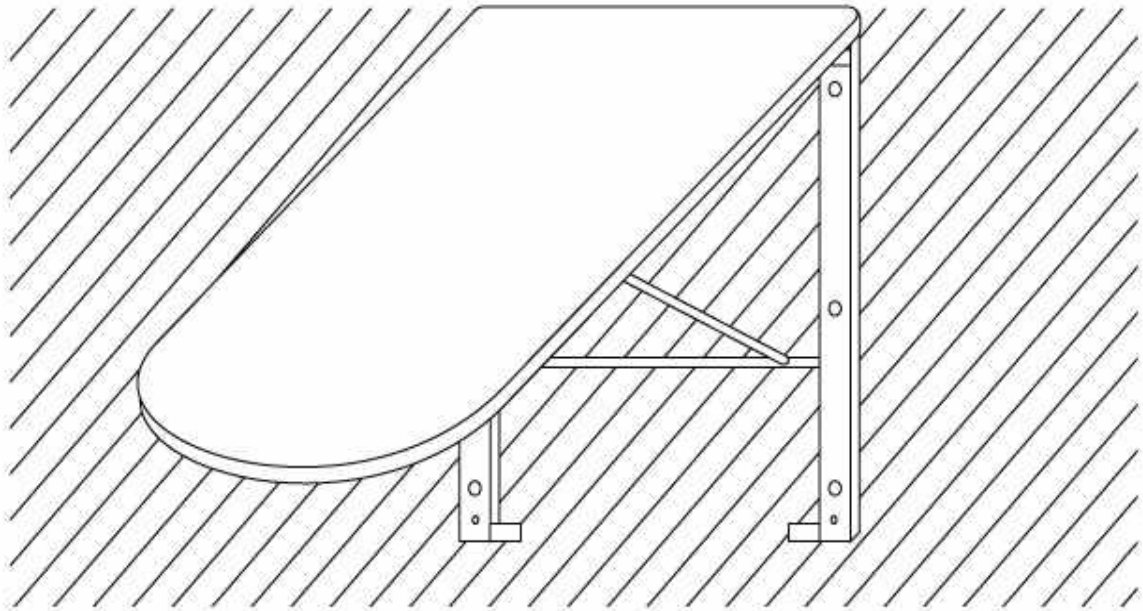

Montážný návod

AMADEO SET 2+1

A  1 Ks	B  1 Ks	C1  1 Ks
C2  1 Ks	D  2 Ks	E  6 Ks
F  6X12 4 Ks	G  4x16 4 Ks	H  2 Ks
I  1 Ks		

Výška od podlahy