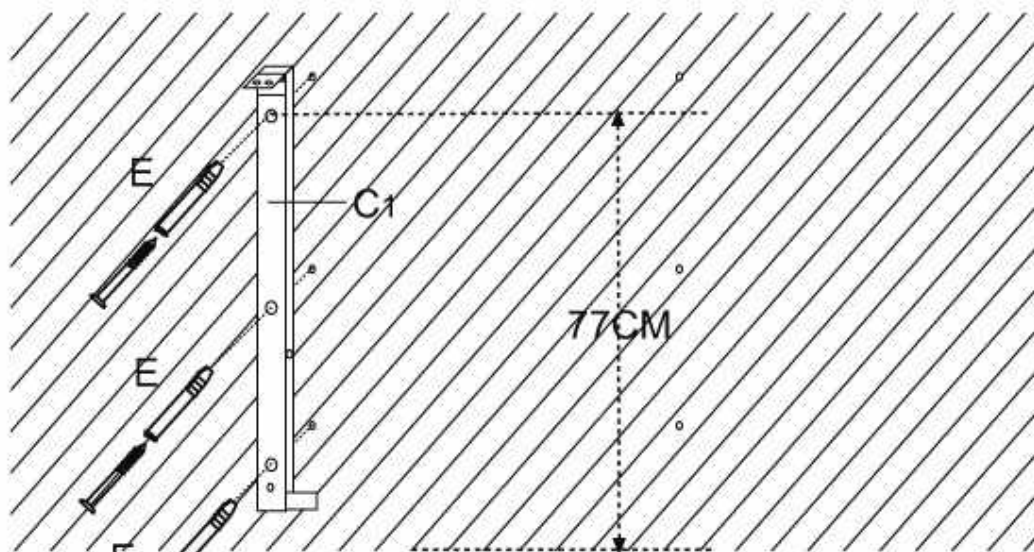

Montážný návod

AMADEO SET 2+1

A  1 Ks	B  1 Ks	C1  1 Ks
C2  1 Ks	D  2 Ks	E  6 Ks
F  6X12 4 Ks	G  4x16 4 Ks	H  2 Ks
I  1 Ks		

Výška od podlahy