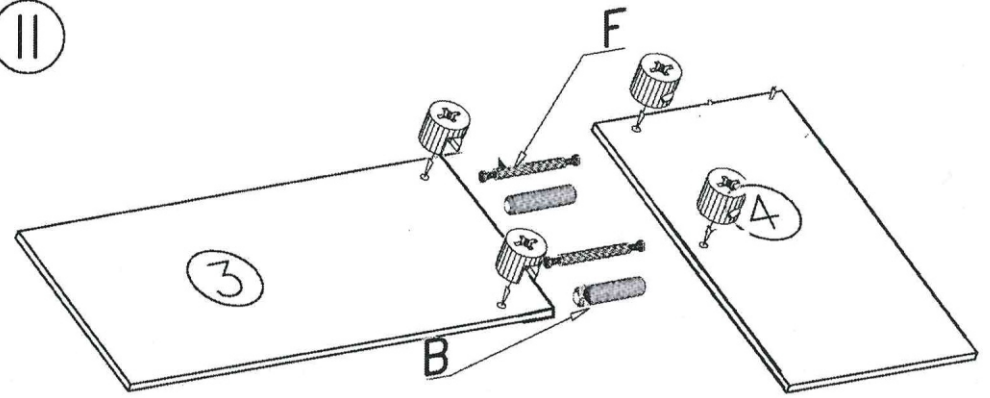

E - 90x

B - 28x

G - 26x
3,5 x 16 mm

Z - 1x

L - 26x

①

②

III

na dlhšej strane dreva otočte zostavu nábytku pomocou skrutiek M

IV

V

VI

VII

VIII