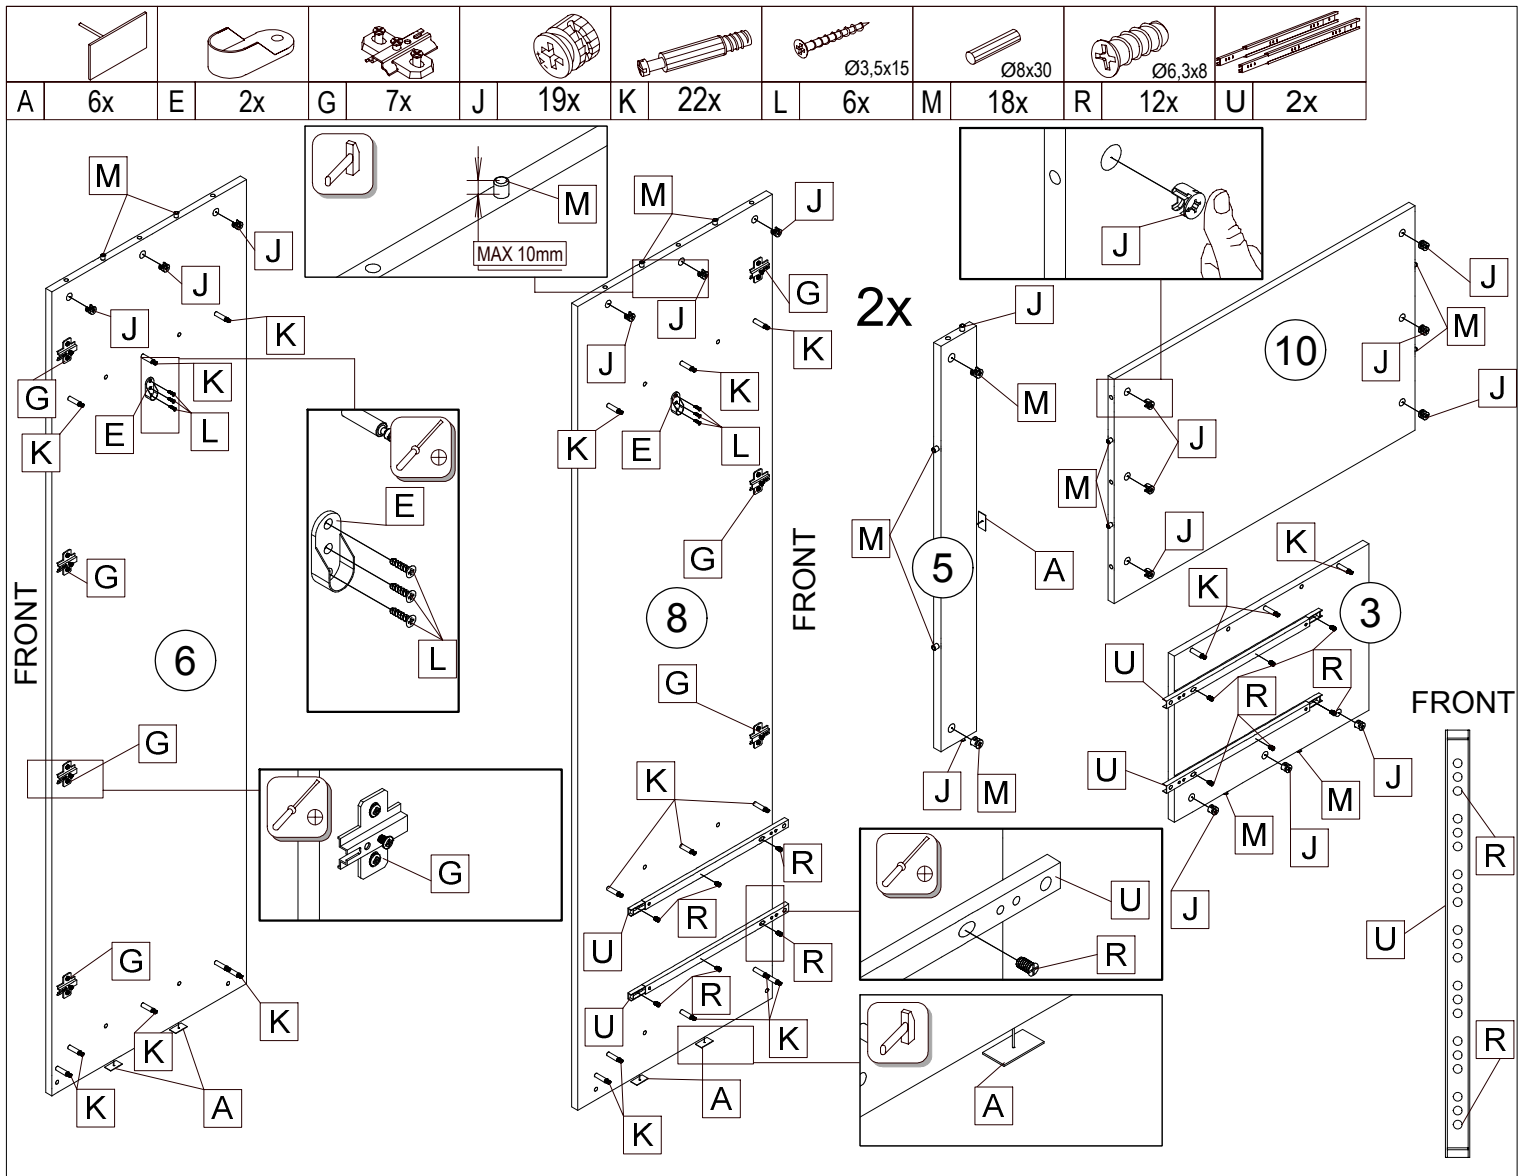

SK NÁVOD NA MONTÁŽ
 CZ MONTÁŽNÍ NÁVOD
 HU SZERELÉSI UTASÍTÁS
 DE MONTAGEANLEITUNG

SINGA 81

	822	mm
	1840	
	530	

ID	ID			
01133	②	788*509*16	1x	2/2
01169	③	377*509*16	1x	2/2
03688	④	822*530*16	1x	2/2
03423	⑤	788*80*16	2x	2/2
00981	⑥	1824*510*16	1x	1/2
00952	⑦	386*508*16	1x	2/2
00875	⑧	1824*510*16	1x	1/2
09600	⑨	1756*406*2,5	2x	1/2
00956	⑩	788*509*16	1x	2/2
01107	⑪	1356*398*16	1x	1/2
00921	⑫	1740*398*16	1x	1/2
00990	⑬	398*188*16	2x	1/2
08007	⑭	400*120*16	2x	2/2
01163	⑮	346*100*16	2x	2/2
08009	⑯	400*120*16	2x	2/2
05048	⑰	406*356*2,5	2x	2/2

30090,00 	22400,00 	21102,00 	32008,00 	70018,01 	36013,02 	36013,02 	34906,00 	70013,01 	70021,01
A 6x	B 8x	C 50x	D 4x	E 2x	F 7x	G 7x	H 23x	J 39x	K 39x
22243,00 	27000,00 	70017,45 	22300,00 	22502,00 	22705,00 	22244,01 	50553,00 	33018,00 	
L 20x	M 26x	N 1x	P 8x	Q 4x	R 12x	S 8x	T 4x	U 2x	

C 50x

M4x30				Ø7x50	
B 4x	D 2x	J 8x	K 8x	P 8x	T 4x

2x

	M4x12		
Q	4x	N	1x

	
H	23x