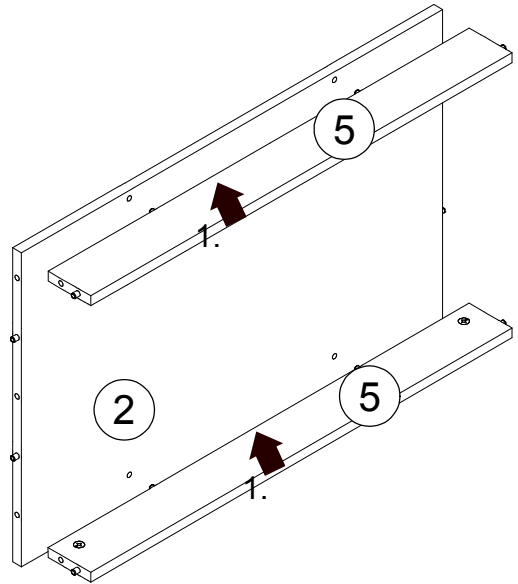

SK NÁVOD NA MONTÁŽ
 CZ MONTÁŽNÍ NÁVOD
 HU SZERELÉSI UTASÍTÁS
 DE MONTAGEANLEITUNG

SINGA 81

	822	mm
	1840	
	530	

ID	ID			
01133	②	788*509*16	1x	2/2
01169	③	377*509*16	1x	2/2
03688	④	822*530*16	1x	2/2
03423	⑤	788*80*16	2x	2/2
00981	⑥	1824*510*16	1x	1/2
00952	⑦	386*508*16	1x	2/2
00875	⑧	1824*510*16	1x	1/2
09600	⑨	1756*406*2,5	2x	1/2
00956	⑩	788*509*16	1x	2/2
01107	⑪	1356*398*16	1x	1/2
00921	⑫	1740*398*16	1x	1/2
00990	⑬	398*188*16	2x	1/2
08007	⑭	400*120*16	2x	2/2
01163	⑮	346*100*16	2x	2/2
08009	⑯	400*120*16	2x	2/2
05048	⑰	406*356*2,5	2x	2/2

30090,00 	22400,00 	21102,00 	32008,00 	70018,01 	36013,02 	36013,02 	34906,00 	70013,01 	70021,01
A 6x	B 8x	C 50x	D 4x	E 2x	F 7x	G 7x	H 23x	J 39x	K 39x
22243,00 	27000,00 	70017,45 	22300,00 	22502,00 	22705,00 	22244,01 	50553,00 	33018,00 	
L 20x	M 26x	N 1x	P 8x	Q 4x	R 12x	S 8x	T 4x	U 2x	