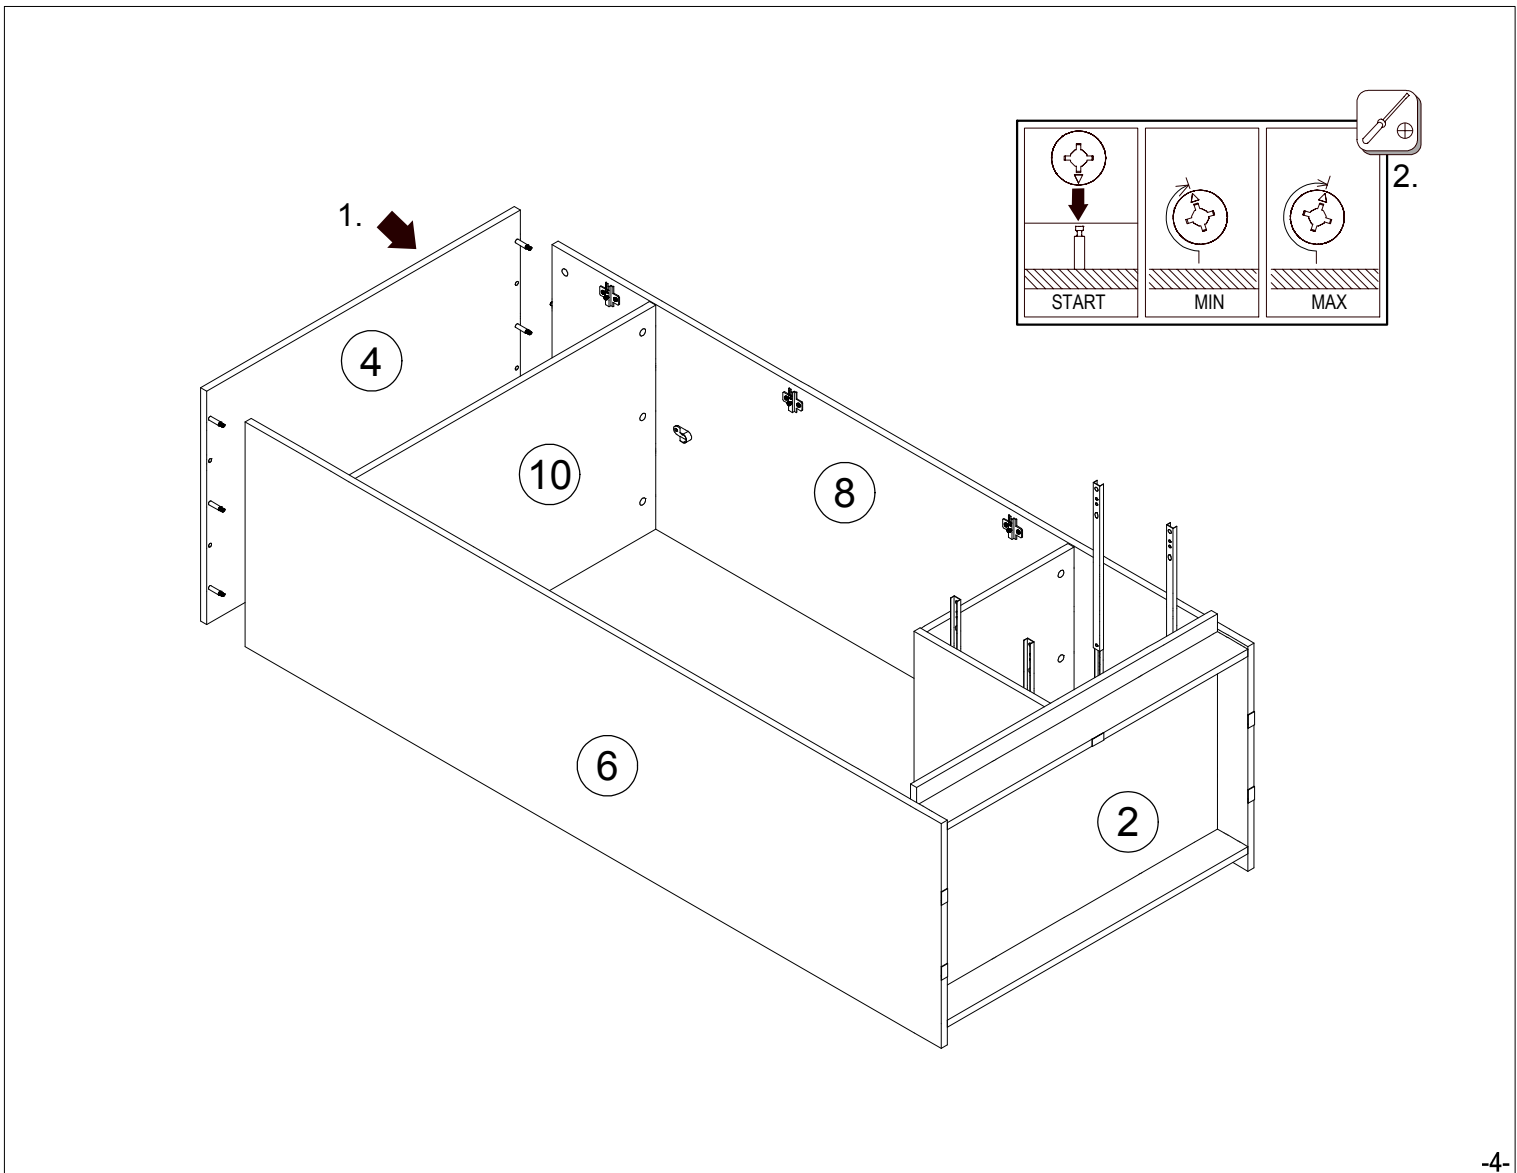

SK NÁVOD NA MONTÁŽ
 CZ MONTÁŽNÍ NÁVOD
 HU SZERELÉSI UTASÍTÁS
 DE MONTAGEANLEITUNG

SINGA 81

	822	mm
	1840	
	530	

ID	ID			
01133	②	788*509*16	1x	2/2
01169	③	377*509*16	1x	2/2
03688	④	822*530*16	1x	2/2
03423	⑤	788*80*16	2x	2/2
00981	⑥	1824*510*16	1x	1/2
00952	⑦	386*508*16	1x	2/2
00875	⑧	1824*510*16	1x	1/2
09600	⑨	1756*406*2,5	2x	1/2
00956	⑩	788*509*16	1x	2/2
01107	⑪	1356*398*16	1x	1/2
00921	⑫	1740*398*16	1x	1/2
00990	⑬	398*188*16	2x	1/2
08007	⑭	400*120*16	2x	2/2
01163	⑮	346*100*16	2x	2/2
08009	⑯	400*120*16	2x	2/2
05048	⑰	406*356*2,5	2x	2/2

30090,00 	22400,00 	21102,00 	32008,00 	70018,01 	36013,02 	36013,02 	34906,00 	70013,01 	70021,01
A 6x	B 8x	C 50x	D 4x	E 2x	F 7x	G 7x	H 23x	J 39x	K 39x
22243,00 	27000,00 	70017,45 	22300,00 	22502,00 	22705,00 	22244,01 	50553,00 	33018,00 	
L 20x	M 26x	N 1x	P 8x	Q 4x	R 12x	S 8x	T 4x	U 2x	