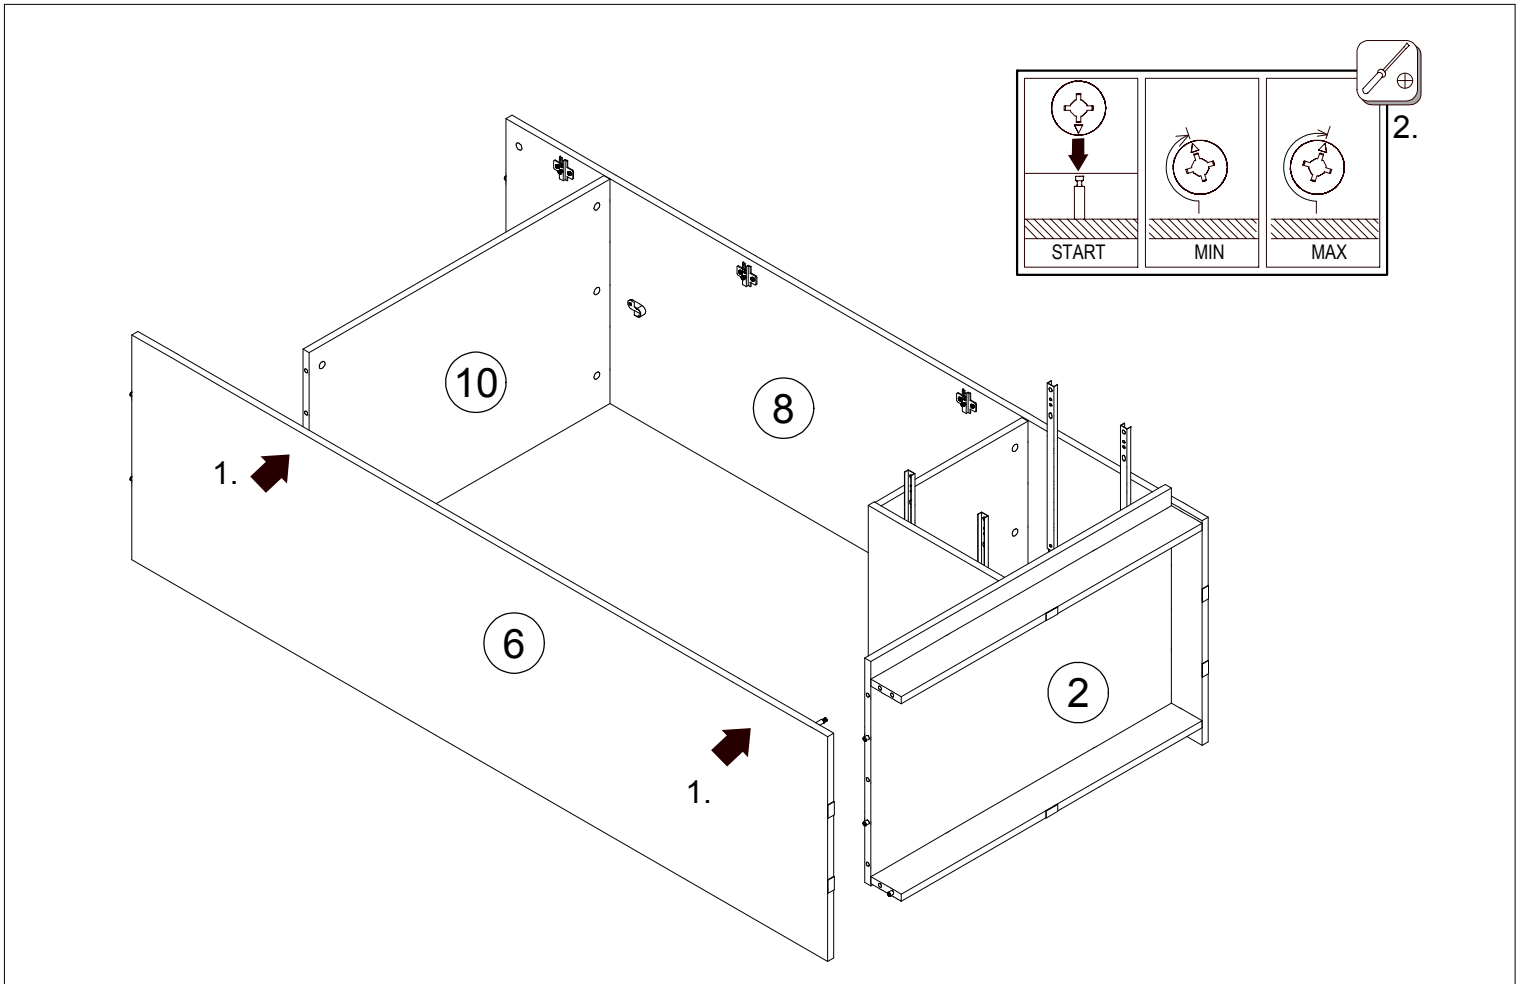

SK NÁVOD NA MONTÁŽ
 CZ MONTÁŽNÍ NÁVOD
 HU SZERELÉSI UTASÍTÁS
 DE MONTAGEANLEITUNG

SINGA 81

	822	mm
	1840	
	530	

ID	ID			
01133	②	788*509*16	1x	2/2
01169	③	377*509*16	1x	2/2
03688	④	822*530*16	1x	2/2
03423	⑤	788*80*16	2x	2/2
00981	⑥	1824*510*16	1x	1/2
00952	⑦	386*508*16	1x	2/2
00875	⑧	1824*510*16	1x	1/2
09600	⑨	1756*406*2,5	2x	1/2
00956	⑩	788*509*16	1x	2/2
01107	⑪	1356*398*16	1x	1/2
00921	⑫	1740*398*16	1x	1/2
00990	⑬	398*188*16	2x	1/2
08007	⑭	400*120*16	2x	2/2
01163	⑮	346*100*16	2x	2/2
08009	⑯	400*120*16	2x	2/2
05048	⑰	406*356*2,5	2x	2/2

30090,00 	22400,00 	21102,00 	32008,00 	70018,01 	36013,02 	36013,02 	34906,00 	70013,01 	70021,01
A 6x	B 8x	C 50x	D 4x	E 2x	F 7x	G 7x	H 23x	J 39x	K 39x
22243,00 	27000,00 	70017,45 	22300,00 	22502,00 	22705,00 	22244,01 	50553,00 	33018,00 	
L 20x	M 26x	N 1x	P 8x	Q 4x	R 12x	S 8x	T 4x	U 2x	