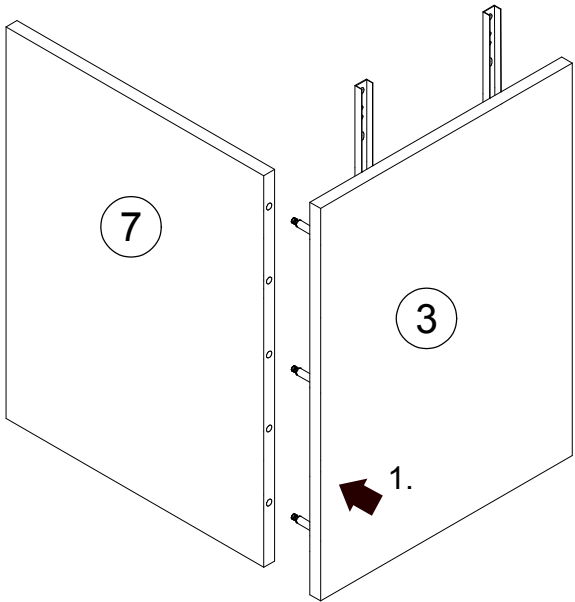

SK NÁVOD NA MONTÁŽ
 CZ MONTÁŽNÍ NÁVOD
 HU SZERELÉSI UTASÍTÁS
 DE MONTAGEANLEITUNG

SINGA 81

	822	mm
	1840	
	530	

ID	ID			
01133	②	788*509*16	1x	2/2
01169	③	377*509*16	1x	2/2
03688	④	822*530*16	1x	2/2
03423	⑤	788*80*16	2x	2/2
00981	⑥	1824*510*16	1x	1/2
00952	⑦	386*508*16	1x	2/2
00875	⑧	1824*510*16	1x	1/2
09600	⑨	1756*406*2,5	2x	1/2
00956	⑩	788*509*16	1x	2/2
01107	⑪	1356*398*16	1x	1/2
00921	⑫	1740*398*16	1x	1/2
00990	⑬	398*188*16	2x	1/2
08007	⑭	400*120*16	2x	2/2
01163	⑮	346*100*16	2x	2/2
08009	⑯	400*120*16	2x	2/2
05048	⑰	406*356*2,5	2x	2/2

30090,00 	22400,00 	21102,00 	32008,00 	70018,01 	36013,02 	36013,02 	34906,00 	70013,01 	70021,01
A 6x	B 8x	C 50x	D 4x	E 2x	F 7x	G 7x	H 23x	J 39x	K 39x
22243,00 	27000,00 	70017,45 	22300,00 	22502,00 	22705,00 	22244,01 	50553,00 	33018,00 	
L 20x	M 26x	N 1x	P 8x	Q 4x	R 12x	S 8x	T 4x	U 2x	