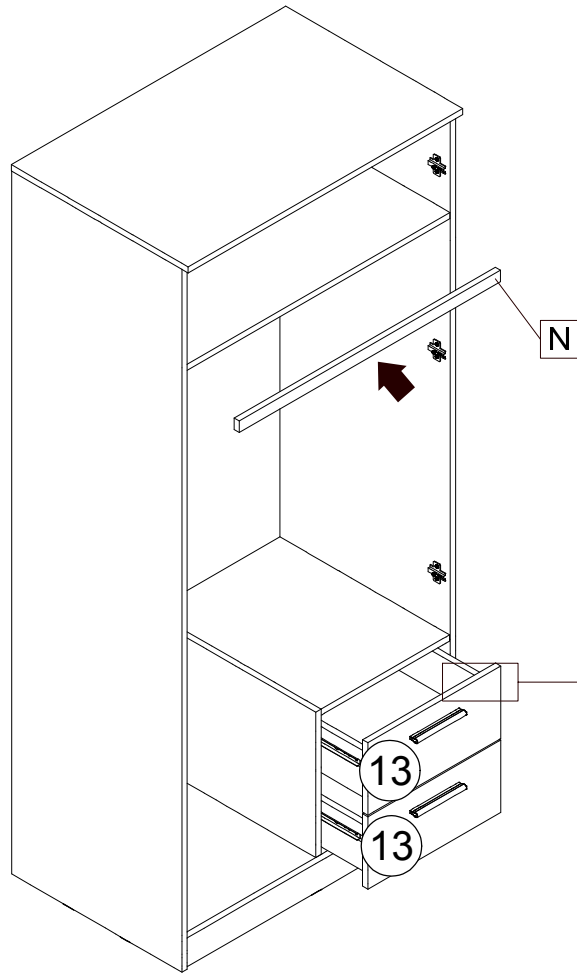

SK NÁVOD NA MONTÁŽ
 CZ MONTÁŽNÍ NÁVOD
 HU SZERELÉSI UTASÍTÁS
 DE MONTAGEANLEITUNG

SINGA 81

	822	mm
	1840	
	530	

ID	ID			
01133	②	788*509*16	1x	2/2
01169	③	377*509*16	1x	2/2
03688	④	822*530*16	1x	2/2
03423	⑤	788*80*16	2x	2/2
00981	⑥	1824*510*16	1x	1/2
00952	⑦	386*508*16	1x	2/2
00875	⑧	1824*510*16	1x	1/2
09600	⑨	1756*406*2,5	2x	1/2
00956	⑩	788*509*16	1x	2/2
01107	⑪	1356*398*16	1x	1/2
00921	⑫	1740*398*16	1x	1/2
00990	⑬	398*188*16	2x	1/2
08007	⑭	400*120*16	2x	2/2
01163	⑮	346*100*16	2x	2/2
08009	⑯	400*120*16	2x	2/2
05048	⑰	406*356*2,5	2x	2/2

30090,00 	22400,00 	21102,00 	32008,00 	70018,01 	36013,02 	36013,02 	34906,00 	70013,01 	70021,01
A 6x	B 8x	C 50x	D 4x	E 2x	F 7x	G 7x	H 23x	J 39x	K 39x
22243,00 	27000,00 	70017,45 	22300,00 	22502,00 	22705,00 	22244,01 	50553,00 	33018,00 	
L 20x	M 26x	N 1x	P 8x	Q 4x	R 12x	S 8x	T 4x	U 2x	

C 50x

M4x30				Ø7x50	
B 4x	D 2x	J 8x	K 8x	P 8x	T 4x

2x

	M4x12		
Q	4x	N	1x

	
H	23x