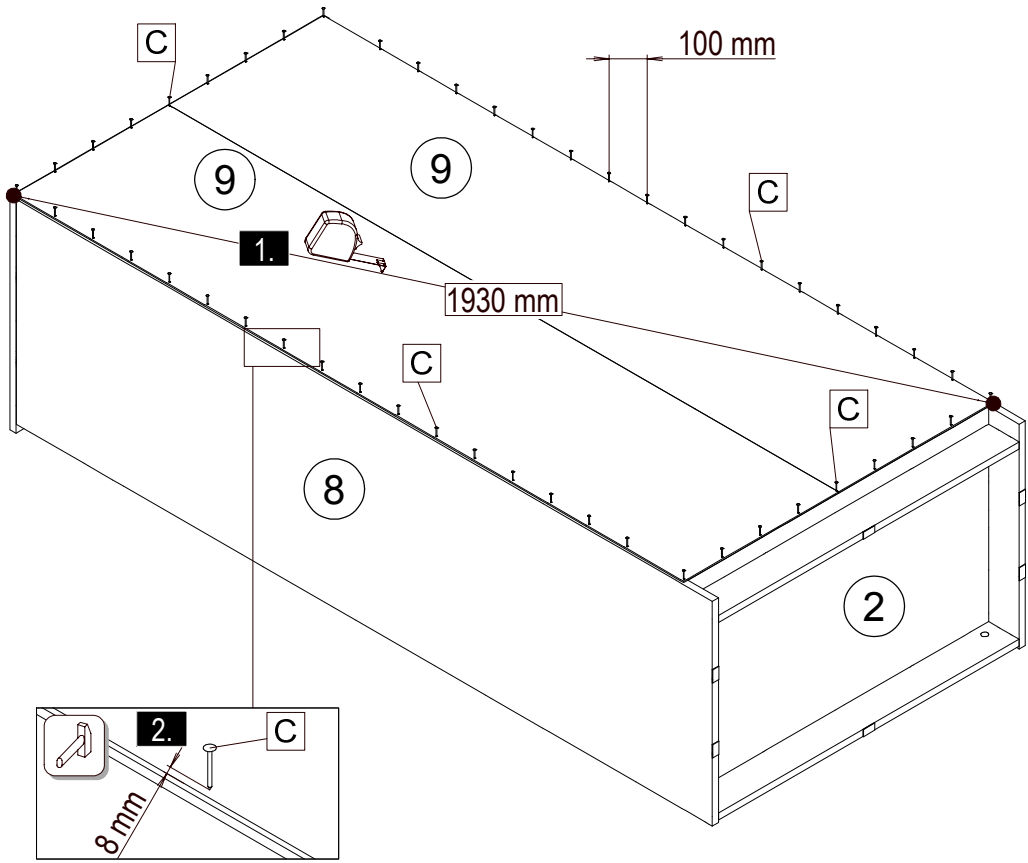

SK NÁVOD NA MONTÁŽ
 CZ MONTÁŽNÍ NÁVOD
 HU SZERELÉSI UTASÍTÁS
 DE MONTAGEANLEITUNG

SINGA 81

	822	mm
	1840	
	530	

ID	ID			
01133	②	788*509*16	1x	2/2
01169	③	377*509*16	1x	2/2
03688	④	822*530*16	1x	2/2
03423	⑤	788*80*16	2x	2/2
00981	⑥	1824*510*16	1x	1/2
00952	⑦	386*508*16	1x	2/2
00875	⑧	1824*510*16	1x	1/2
09600	⑨	1756*406*2,5	2x	1/2
00956	⑩	788*509*16	1x	2/2
01107	⑪	1356*398*16	1x	1/2
00921	⑫	1740*398*16	1x	1/2
00990	⑬	398*188*16	2x	1/2
08007	⑭	400*120*16	2x	2/2
01163	⑮	346*100*16	2x	2/2
08009	⑯	400*120*16	2x	2/2
05048	⑰	406*356*2,5	2x	2/2

30090,00 	22400,00 	21102,00 	32008,00 	70018,01 	36013,02 	36013,02 	34906,00 	70013,01 	70021,01
A 6x	B 8x	C 50x	D 4x	E 2x	F 7x	G 7x	H 23x	J 39x	K 39x
22243,00 	27000,00 	70017,45 	22300,00 	22502,00 	22705,00 	22244,01 	50553,00 	33018,00 	
L 20x	M 26x	N 1x	P 8x	Q 4x	R 12x	S 8x	T 4x	U 2x	

C 50x

M4x30				Ø7x50	
B 4x	D 2x	J 8x	K 8x	P 8x	T 4x

2x

	M4x12		
Q	4x	N	1x

	
H	23x