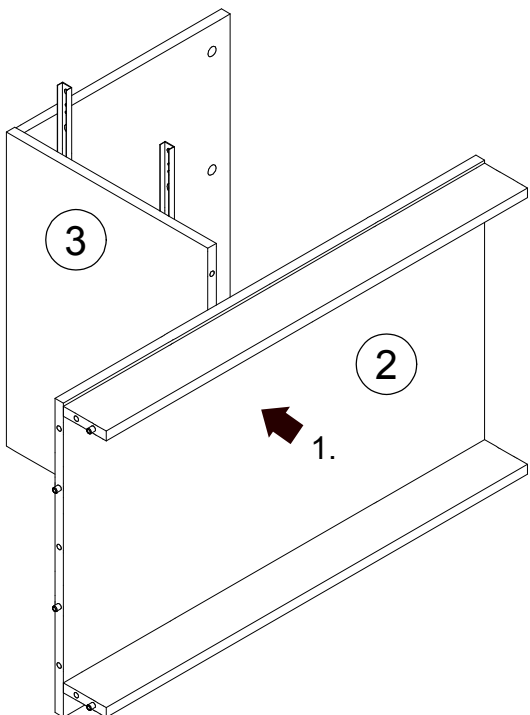

SK NÁVOD NA MONTÁŽ
 CZ MONTÁŽNÍ NÁVOD
 HU SZERELÉSI UTASÍTÁS
 DE MONTAGEANLEITUNG

SINGA 81

	822	mm
	1840	
	530	

ID	ID			
01133	②	788*509*16	1x	2/2
01169	③	377*509*16	1x	2/2
03688	④	822*530*16	1x	2/2
03423	⑤	788*80*16	2x	2/2
00981	⑥	1824*510*16	1x	1/2
00952	⑦	386*508*16	1x	2/2
00875	⑧	1824*510*16	1x	1/2
09600	⑨	1756*406*2,5	2x	1/2
00956	⑩	788*509*16	1x	2/2
01107	⑪	1356*398*16	1x	1/2
00921	⑫	1740*398*16	1x	1/2
00990	⑬	398*188*16	2x	1/2
08007	⑭	400*120*16	2x	2/2
01163	⑮	346*100*16	2x	2/2
08009	⑯	400*120*16	2x	2/2
05048	⑰	406*356*2,5	2x	2/2

30090,00 	22400,00 	21102,00 	32008,00 	70018,01 	36013,02 	36013,02 	34906,00 	70013,01 	70021,01
A 6x	B 8x	C 50x	D 4x	E 2x	F 7x	G 7x	H 23x	J 39x	K 39x
22243,00 	27000,00 	70017,45 	22300,00 	22502,00 	22705,00 	22244,01 	50553,00 	33018,00 	
L 20x	M 26x	N 1x	P 8x	Q 4x	R 12x	S 8x	T 4x	U 2x	