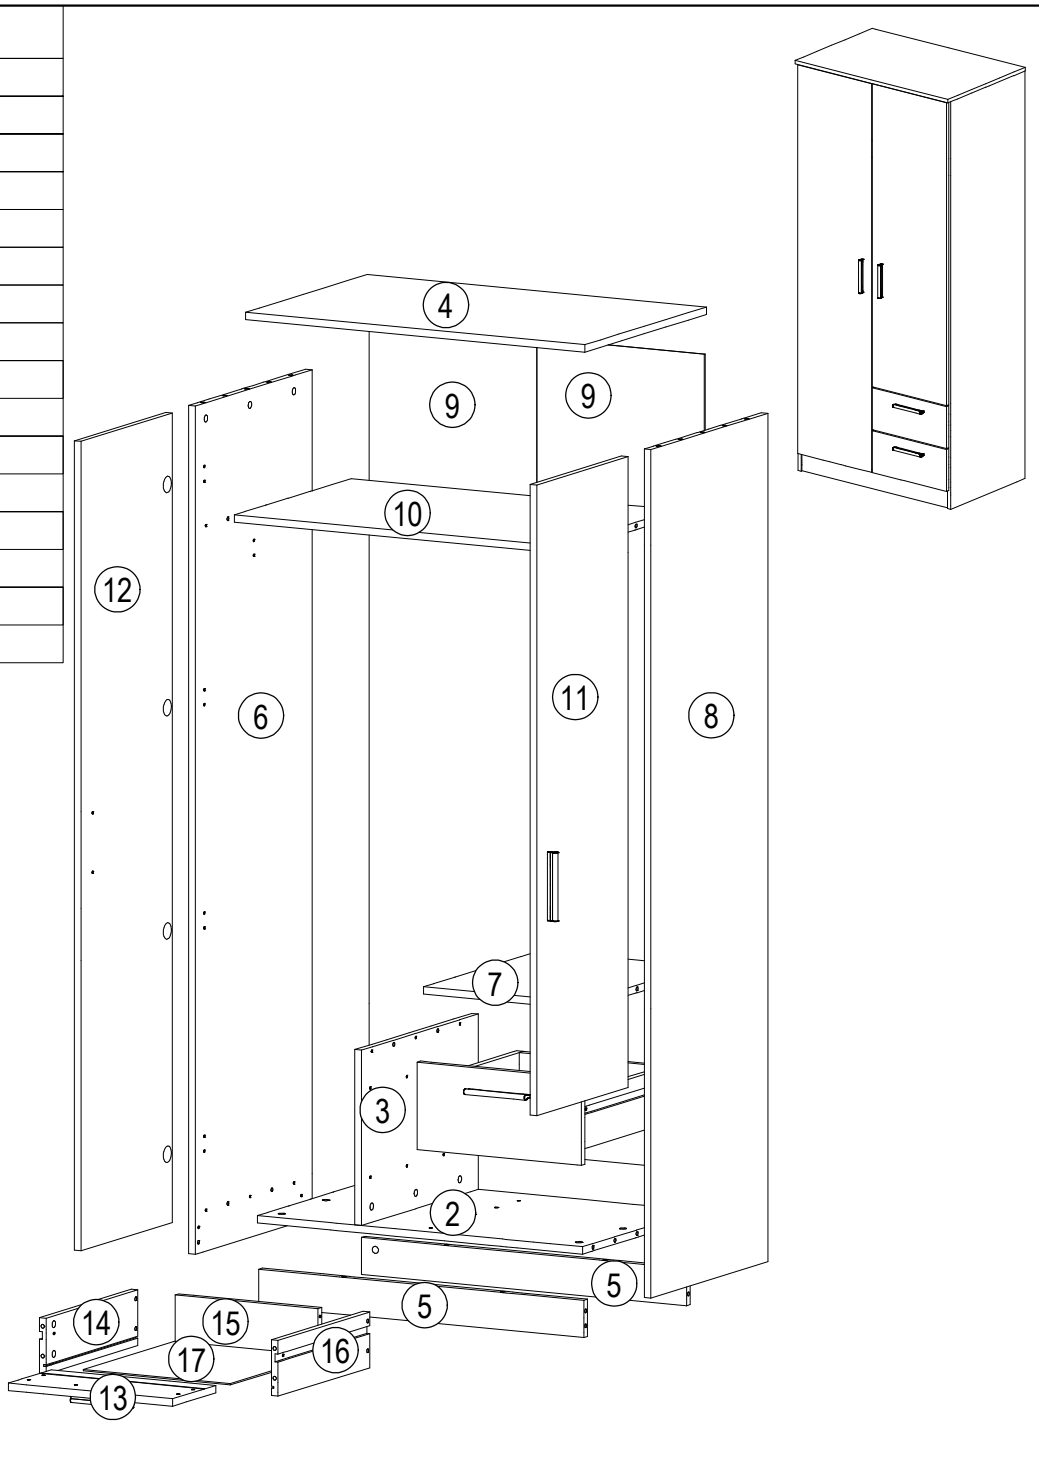

SK NÁVOD NA MONTÁŽ
 CZ MONTÁŽNÍ NÁVOD
 HU SZERELÉSI UTASÍTÁS
 DE MONTAGEANLEITUNG

SINGA 81

	822	mm
	1840	
	530	

ID	ID			
01133	②	788*509*16	1x	2/2
01169	③	377*509*16	1x	2/2
03688	④	822*530*16	1x	2/2
03423	⑤	788*80*16	2x	2/2
00981	⑥	1824*510*16	1x	1/2
00952	⑦	386*508*16	1x	2/2
00875	⑧	1824*510*16	1x	1/2
09600	⑨	1756*406*2,5	2x	1/2
00956	⑩	788*509*16	1x	2/2
01107	⑪	1356*398*16	1x	1/2
00921	⑫	1740*398*16	1x	1/2
00990	⑬	398*188*16	2x	1/2
08007	⑭	400*120*16	2x	2/2
01163	⑮	346*100*16	2x	2/2
08009	⑯	400*120*16	2x	2/2
05048	⑰	406*356*2,5	2x	2/2

30090,00 	22400,00 	21102,00 	32008,00 	70018,01 	36013,02 	36013,02 	34906,00 	70013,01 	70021,01
A 6x	B 8x	C 50x	D 4x	E 2x	F 7x	G 7x	H 23x	J 39x	K 39x
22243,00 	27000,00 	70017,45 	22300,00 	22502,00 	22705,00 	22244,01 	50553,00 	33018,00 	
L 20x	M 26x	N 1x	P 8x	Q 4x	R 12x	S 8x	T 4x	U 2x	