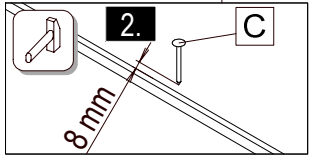

SK NÁVOD NA MONTÁŽ
 CZ MONTÁŽNÍ NÁVOD
 HU SZERELÉSI UTASÍTÁS
 DE MONTAGEANLEITUNG

SINGA 81

	822	mm
	1840	
	530	

ID	ID			
01133	②	788*509*16	1x	2/2
01169	③	377*509*16	1x	2/2
03688	④	822*530*16	1x	2/2
03423	⑤	788*80*16	2x	2/2
00981	⑥	1824*510*16	1x	1/2
00952	⑦	386*508*16	1x	2/2
00875	⑧	1824*510*16	1x	1/2
09600	⑨	1756*406*2,5	2x	1/2
00956	⑩	788*509*16	1x	2/2
01107	⑪	1356*398*16	1x	1/2
00921	⑫	1740*398*16	1x	1/2
00990	⑬	398*188*16	2x	1/2
08007	⑭	400*120*16	2x	2/2
01163	⑮	346*100*16	2x	2/2
08009	⑯	400*120*16	2x	2/2
05048	⑰	406*356*2,5	2x	2/2

30090,00 	22400,00 	21102,00 	32008,00 	70018,01 	36013,02 	36013,02 	34906,00 	70013,01 	70021,01
A 6x	B 8x	C 50x	D 4x	E 2x	F 7x	G 7x	H 23x	J 39x	K 39x
22243,00 	27000,00 	70017,45 	22300,00 	22502,00 	22705,00 	22244,01 	50553,00 	33018,00 	
L 20x	M 26x	N 1x	P 8x	Q 4x	R 12x	S 8x	T 4x	U 2x	

C 50x

M4x30				Ø7x50	
B 4x	D 2x	J 8x	K 8x	P 8x	T 4x

2x

	M4x12		
Q	4x	N	1x

	
H	23x