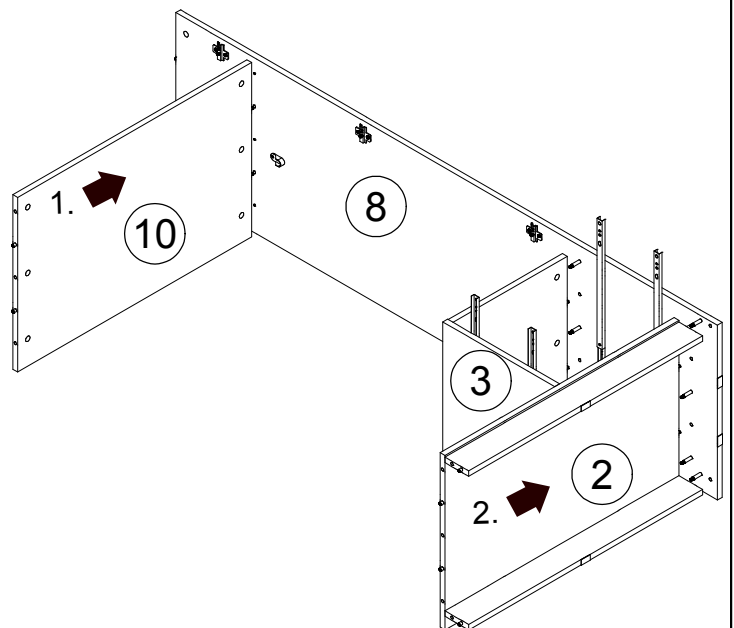

SK NÁVOD NA MONTÁŽ
 CZ MONTÁŽNÍ NÁVOD
 HU SZERELÉSI UTASÍTÁS
 DE MONTAGEANLEITUNG

SINGA 81

	822	mm
	1840	
	530	

ID	ID			
01133	②	788*509*16	1x	2/2
01169	③	377*509*16	1x	2/2
03688	④	822*530*16	1x	2/2
03423	⑤	788*80*16	2x	2/2
00981	⑥	1824*510*16	1x	1/2
00952	⑦	386*508*16	1x	2/2
00875	⑧	1824*510*16	1x	1/2
09600	⑨	1756*406*2,5	2x	1/2
00956	⑩	788*509*16	1x	2/2
01107	⑪	1356*398*16	1x	1/2
00921	⑫	1740*398*16	1x	1/2
00990	⑬	398*188*16	2x	1/2
08007	⑭	400*120*16	2x	2/2
01163	⑮	346*100*16	2x	2/2
08009	⑯	400*120*16	2x	2/2
05048	⑰	406*356*2,5	2x	2/2

30090,00 	22400,00 	21102,00 	32008,00 	70018,01 	36013,02 	36013,02 	34906,00 	70013,01 	70021,01
A 6x	B 8x	C 50x	D 4x	E 2x	F 7x	G 7x	H 23x	J 39x	K 39x
22243,00 	27000,00 	70017,45 	22300,00 	22502,00 	22705,00 	22244,01 	50553,00 	33018,00 	
L 20x	M 26x	N 1x	P 8x	Q 4x	R 12x	S 8x	T 4x	U 2x	