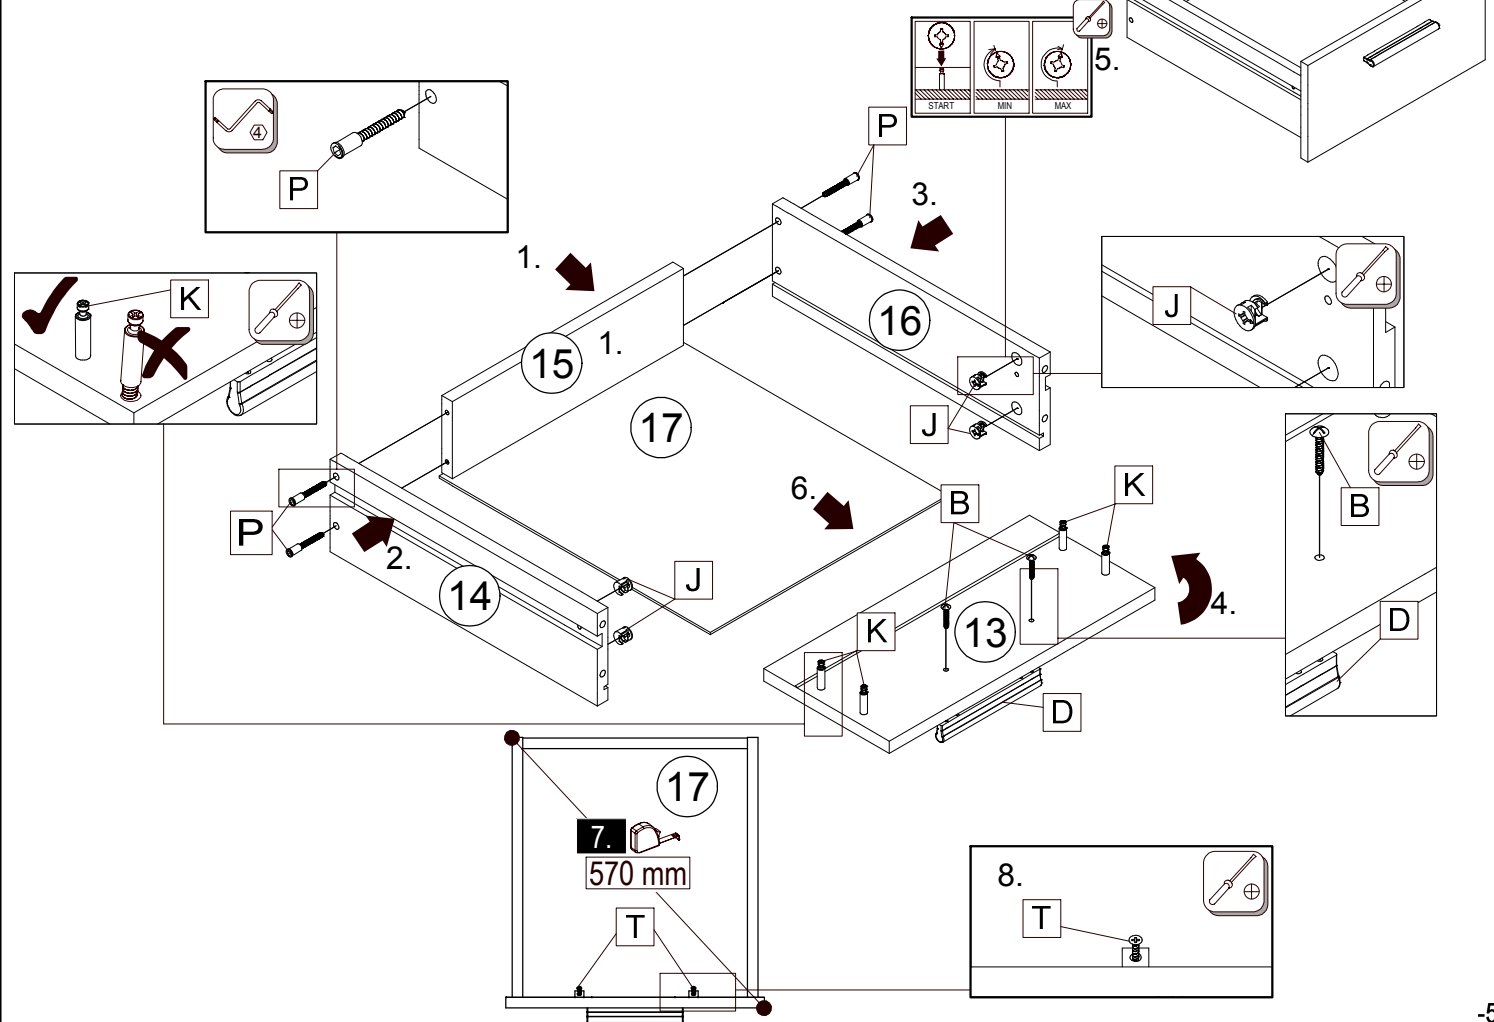

SK NÁVOD NA MONTÁŽ
 CZ MONTÁŽNÍ NÁVOD
 HU SZERELÉSI UTASÍTÁS
 DE MONTAGEANLEITUNG

SINGA 81

	822	mm
	1840	
	530	

ID	ID			
01133	②	788*509*16	1x	2/2
01169	③	377*509*16	1x	2/2
03688	④	822*530*16	1x	2/2
03423	⑤	788*80*16	2x	2/2
00981	⑥	1824*510*16	1x	1/2
00952	⑦	386*508*16	1x	2/2
00875	⑧	1824*510*16	1x	1/2
09600	⑨	1756*406*2,5	2x	1/2
00956	⑩	788*509*16	1x	2/2
01107	⑪	1356*398*16	1x	1/2
00921	⑫	1740*398*16	1x	1/2
00990	⑬	398*188*16	2x	1/2
08007	⑭	400*120*16	2x	2/2
01163	⑮	346*100*16	2x	2/2
08009	⑯	400*120*16	2x	2/2
05048	⑰	406*356*2,5	2x	2/2

30090,00 	22400,00 	21102,00 	32008,00 	70018,01 	36013,02 	36013,02 	34906,00 	70013,01 	70021,01
A 6x	B 8x	C 50x	D 4x	E 2x	F 7x	G 7x	H 23x	J 39x	K 39x
22243,00 	27000,00 	70017,45 	22300,00 	22502,00 	22705,00 	22244,01 	50553,00 	33018,00 	
L 20x	M 26x	N 1x	P 8x	Q 4x	R 12x	S 8x	T 4x	U 2x	

C 50x

M4x30				Ø7x50	
B 4x	D 2x	J 8x	K 8x	P 8x	T 4x

2x

	M4x12		
Q	4x	N	1x

	
H	23x