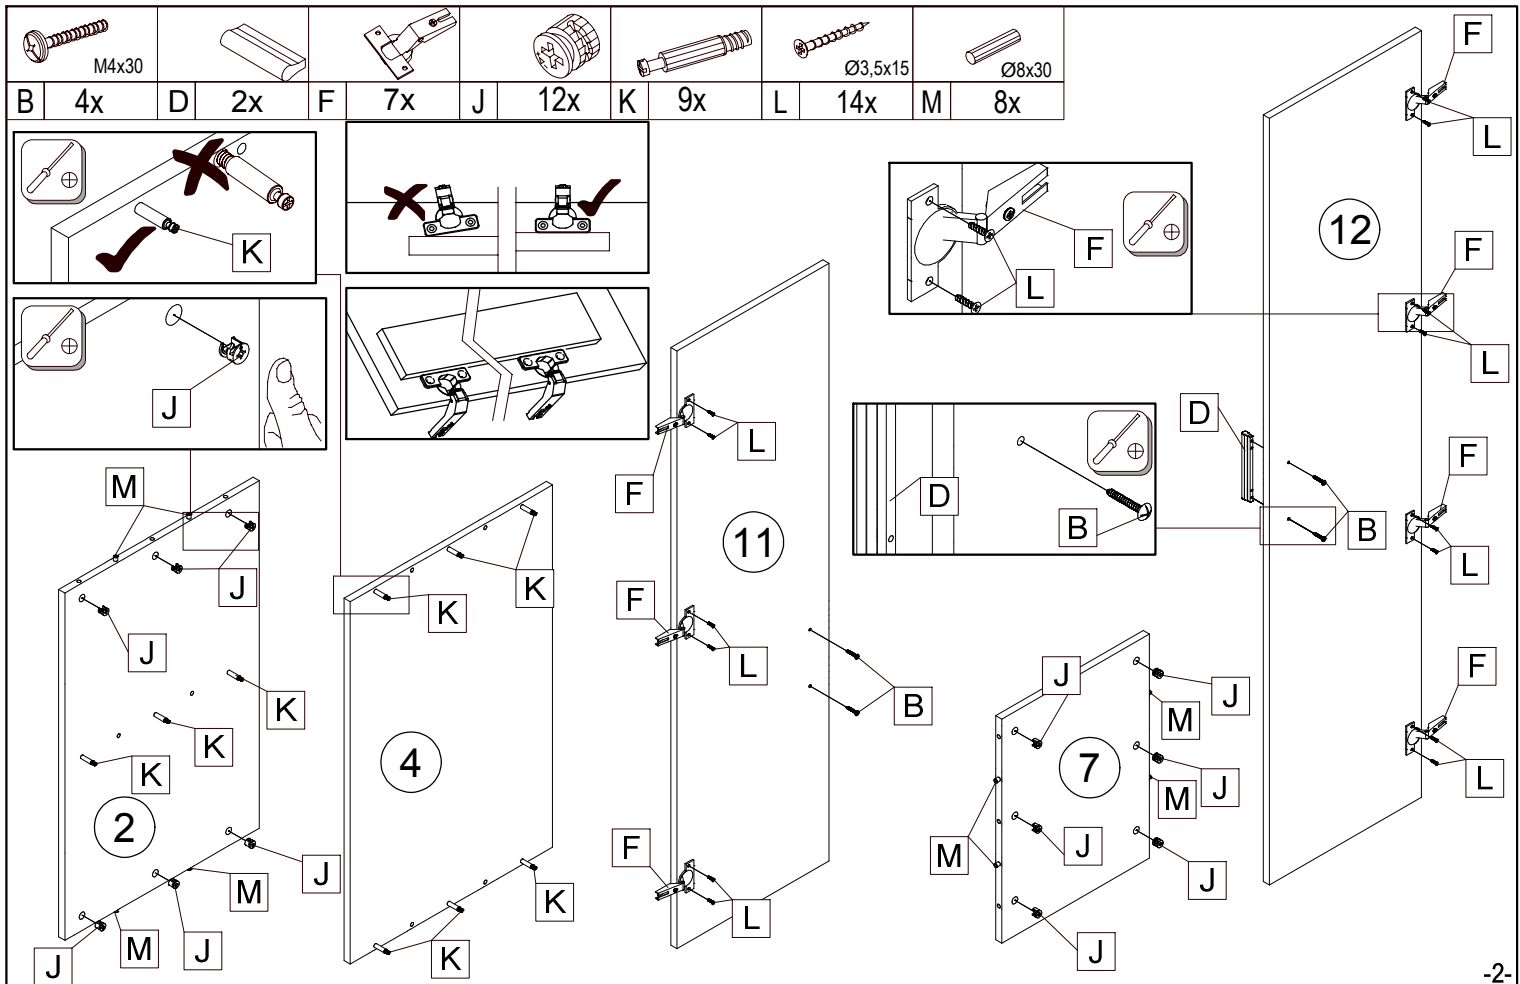

SK NÁVOD NA MONTÁŽ
 CZ MONTÁŽNÍ NÁVOD
 HU SZERELÉSI UTASÍTÁS
 DE MONTAGEANLEITUNG

SINGA 81

	822	mm
	1840	
	530	

ID	ID			
01133	②	788*509*16	1x	2/2
01169	③	377*509*16	1x	2/2
03688	④	822*530*16	1x	2/2
03423	⑤	788*80*16	2x	2/2
00981	⑥	1824*510*16	1x	1/2
00952	⑦	386*508*16	1x	2/2
00875	⑧	1824*510*16	1x	1/2
09600	⑨	1756*406*2,5	2x	1/2
00956	⑩	788*509*16	1x	2/2
01107	⑪	1356*398*16	1x	1/2
00921	⑫	1740*398*16	1x	1/2
00990	⑬	398*188*16	2x	1/2
08007	⑭	400*120*16	2x	2/2
01163	⑮	346*100*16	2x	2/2
08009	⑯	400*120*16	2x	2/2
05048	⑰	406*356*2,5	2x	2/2

30090,00 	22400,00 	21102,00 	32008,00 	70018,01 	36013,02 	36013,02 	34906,00 	70013,01 	70021,01
A 6x	B 8x	C 50x	D 4x	E 2x	F 7x	G 7x	H 23x	J 39x	K 39x
22243,00 	27000,00 	70017,45 	22300,00 	22502,00 	22705,00 	22244,01 	50553,00 	33018,00 	
L 20x	M 26x	N 1x	P 8x	Q 4x	R 12x	S 8x	T 4x	U 2x	

C 50x

M4x30				Ø7x50	
B 4x	D 2x	J 8x	K 8x	P 8x	T 4x

2x

	M4x12		
Q	4x	N	1x

	
H	23x