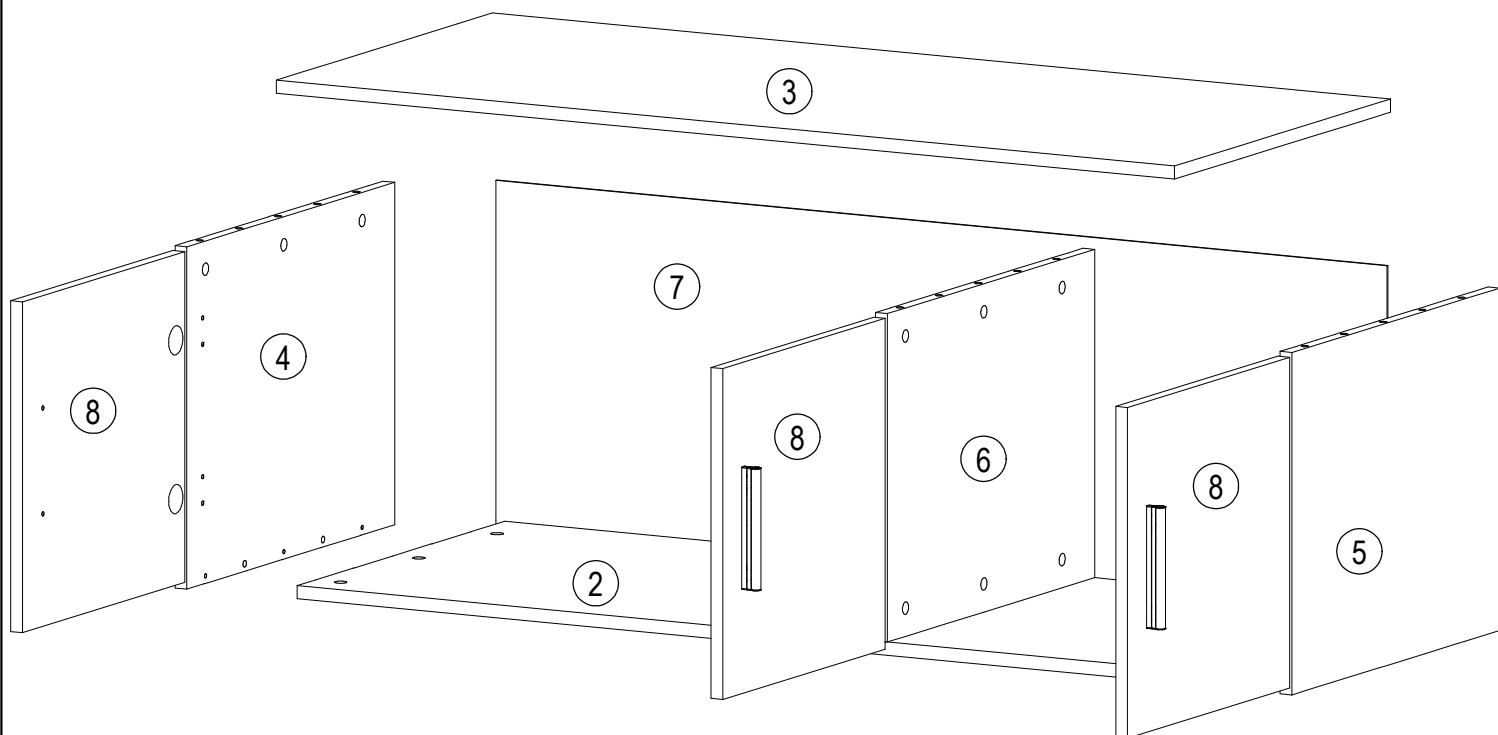

# SINGA 83

	1224	mm
	430	
	530	

ID	ID	Part	Qty	Ratio
01008	②	1190*509*16	1x	1/1
05032	③	1224*530*16	1x	1/1
00996	④	414*510*16	1x	1/1
03141	⑤	414*510*16	1x	1/1
00888	⑥	397*509*16	1x	1/1
01128	⑦	425*1214*2,5	1x	1/1
03185	⑧	400*398*16	3x	1/1