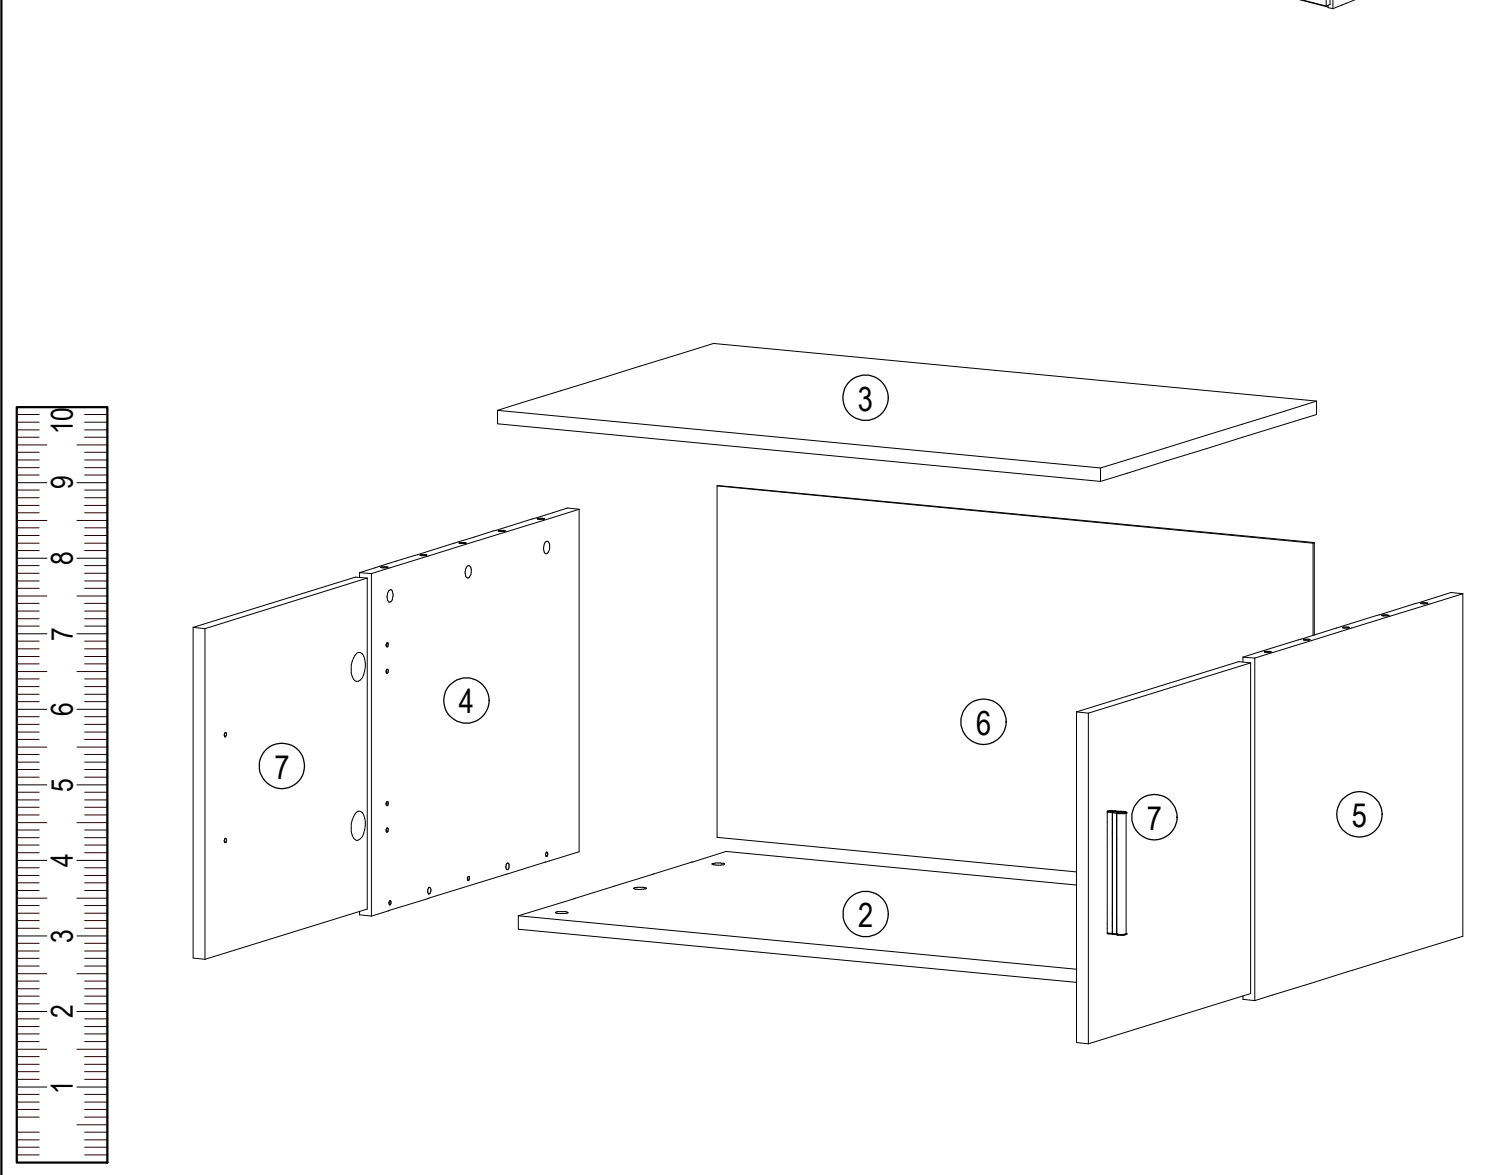

SK NÁVOD NA MONTÁŽ
 CZ MONTÁŽNÍ NÁVOD
 HU SZERELÉSI UTASÍTÁS
 DE MONTAGEANLEITUNG

SINGA 82

	822	mm
	430	
	530	

ID	ID			
03289	②	788*509*16	1x	1/1
03688	③	822*530*16	1x	1/1
00996	④	414*510*16	1x	1/1
03141	⑤	414*510*16	1x	1/1
04906	⑥	425*812*2,5	1x	1/1
03185	⑦	400*398*16	2x	1/1

70013,01		70021,01		27000,00		32008,00		22243,00		22280,00		36002,07		21102,00		22400,00			
A	12x	B	12x	C	8x	D	2x	E	8x	F	4x	G	4x	H	12x	J	25x	K	4x

36002,07	
L	4x