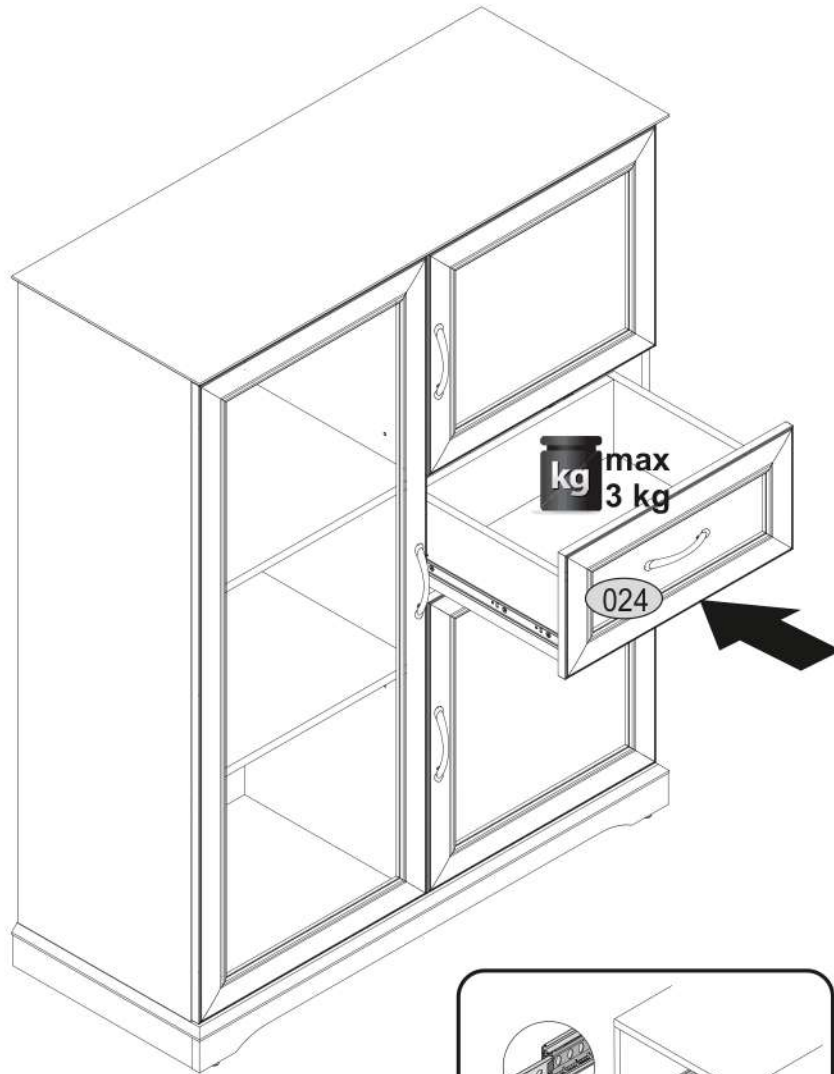

17

18

s2	s4	n14	p25	p17	f3
x14	x16	x1	x2	x1	x1