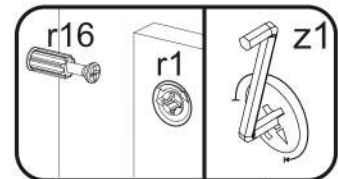

SETIO 2D1W1S

Kód/Kód Broj/Koda Kód/Cod	Rozmer/Dimenzió/Dimenzija/Dimenzije Rozměr/Dimensiune mm				
001	1216	376	16	1	1/3
002	1216	381	16	1	1/3
003	1216	381	16	1	1/3
004	1031	412	16	1	1/3
005	479	375	16	1	1/3
006	479	375	16	1	1/3
007	478	375	16	2	1/3
008	422	160	16	1	1/3
009	1029	60	16	1	1/3
010	350	160	16	1	1/3
011	350	160	16	1	1/3
012	519	60	16	1	1/3
014	395	60	32	1	1/3
015	395	60	32	1	1/3
016	1031	412	16	1	1/3
018	1234	495	2,5	1	2/3
019	1234	495	2,5	1	2/3
020	352	440	2,5	1	2/3
021	1210	500	18	1	3/3
022	500	550	18	1	2/3
023	500	420	18	1	2/3
024	500	234	18	1	2/3
Príslušenstvo/Kiegészítők/Pribor/Dodatki/Příslušenství/Accessorii					1/3

<p>12x d1</p> 	<p>x30 f1</p> <p>Ø8x30</p> 	<p>1x f3</p> 	<p>1x n14</p> 
<p>1x p17</p> <p>Ø6x50</p> 	<p>x41 p25</p> <p>Ø3.5x16</p> 	<p>20x r1</p> <p>15x12</p> 	<p>20x r16</p> <p>Ø5x24</p> 
<p>2x j2</p> <p>Ø4x9</p> 	<p>3x n260.01</p> 	<p>10x e1</p> <p>Ø7x50</p> 	<p>1x z1</p> 
<p>7x a144</p> 	<p>7x b119</p> 	<p>4x c80</p> 	<p>46x l1</p> 
<p>14x s2</p> 	<p>16x s4</p> 	<p>8x k1</p> 	<p>1x lb350</p> 
<p>5x n221.01</p> 			

1

r1	f1	r16	k1
x21	x18	x8	x8

2

r1	f1	r16	n221.01	p25	lb-350	d1
x2	x4	x6	x5	x8	x1	x6

3

b119	p25	lb-350	d1	r1	f1	r16
x7	x3	x1	x6	x4	x8	x2

4

a144	p25	c80	j2	r16
x7	x14	x4	x2	x4

p25
x2

11

l1	p25	n260.01
x46	x3	x3

12

13

14

15

16