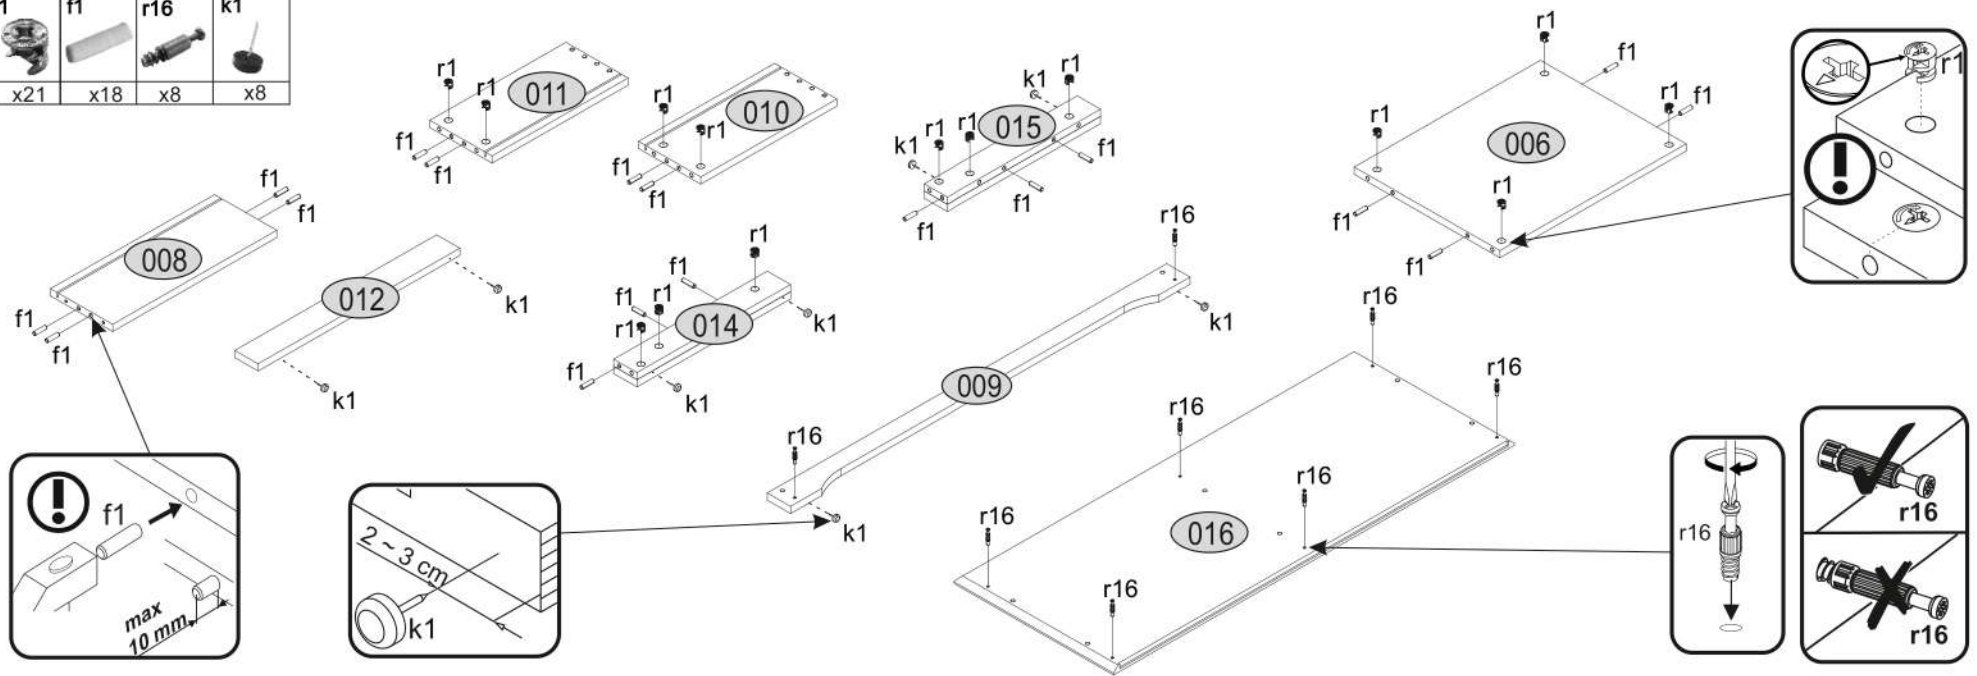

SETIO 2D1W1S

Kód/Kód Broj/Koda Kód/Cod	Rozmer/Dimenzió/Dimenzija/Dimenzije Rozměr/Dimensiune mm				
001	1216	376	16	1	1/3
002	1216	381	16	1	1/3
003	1216	381	16	1	1/3
004	1031	412	16	1	1/3
005	479	375	16	1	1/3
006	479	375	16	1	1/3
007	478	375	16	2	1/3
008	422	160	16	1	1/3
009	1029	60	16	1	1/3
010	350	160	16	1	1/3
011	350	160	16	1	1/3
012	519	60	16	1	1/3
014	395	60	32	1	1/3
015	395	60	32	1	1/3
016	1031	412	16	1	1/3
018	1234	495	2,5	1	2/3
019	1234	495	2,5	1	2/3
020	352	440	2,5	1	2/3
021	1210	500	18	1	3/3
022	500	550	18	1	2/3
023	500	420	18	1	2/3
024	500	234	18	1	2/3
Príslušenstvo/Kiegészítők/Pribor/Dodatki/Příslušenství/Accessorii					1/3

<p>12x d1</p> 	<p>x30 f1</p> <p>Ø8x30</p> 	<p>1x f3</p> 	<p>1x n14</p> 
<p>1x p17</p> <p>Ø6x50</p> 	<p>x41 p25</p> <p>Ø3.5x16</p> 	<p>20x r1</p> <p>15x12</p> 	<p>20x r16</p> <p>Ø5x24</p> 
<p>2x j2</p> <p>Ø4x9</p> 	<p>3x n260.01</p> 	<p>10x e1</p> <p>Ø7x50</p> 	<p>1x z1</p> 
<p>7x a144</p> 	<p>7x b119</p> 	<p>4x c80</p> 	<p>46x l1</p> 
<p>14x s2</p> 	<p>16x s4</p> 	<p>8x k1</p> 	<p>1x lb350</p> 
<p>5x n221.01</p> 			

1

r1	f1	r16	k1
x21	x18	x8	x8

2

r1	f1	r16	n221.01	p25	lb-350	d1
x2	x4	x6	x5	x8	x1	x6

3

b119	p25	lb-350	d1	r1	f1	r16
x7	x3	x1	x6	x4	x8	x2

4

a144	p25	c80	j2	r16
x7	x14	x4	x2	x4