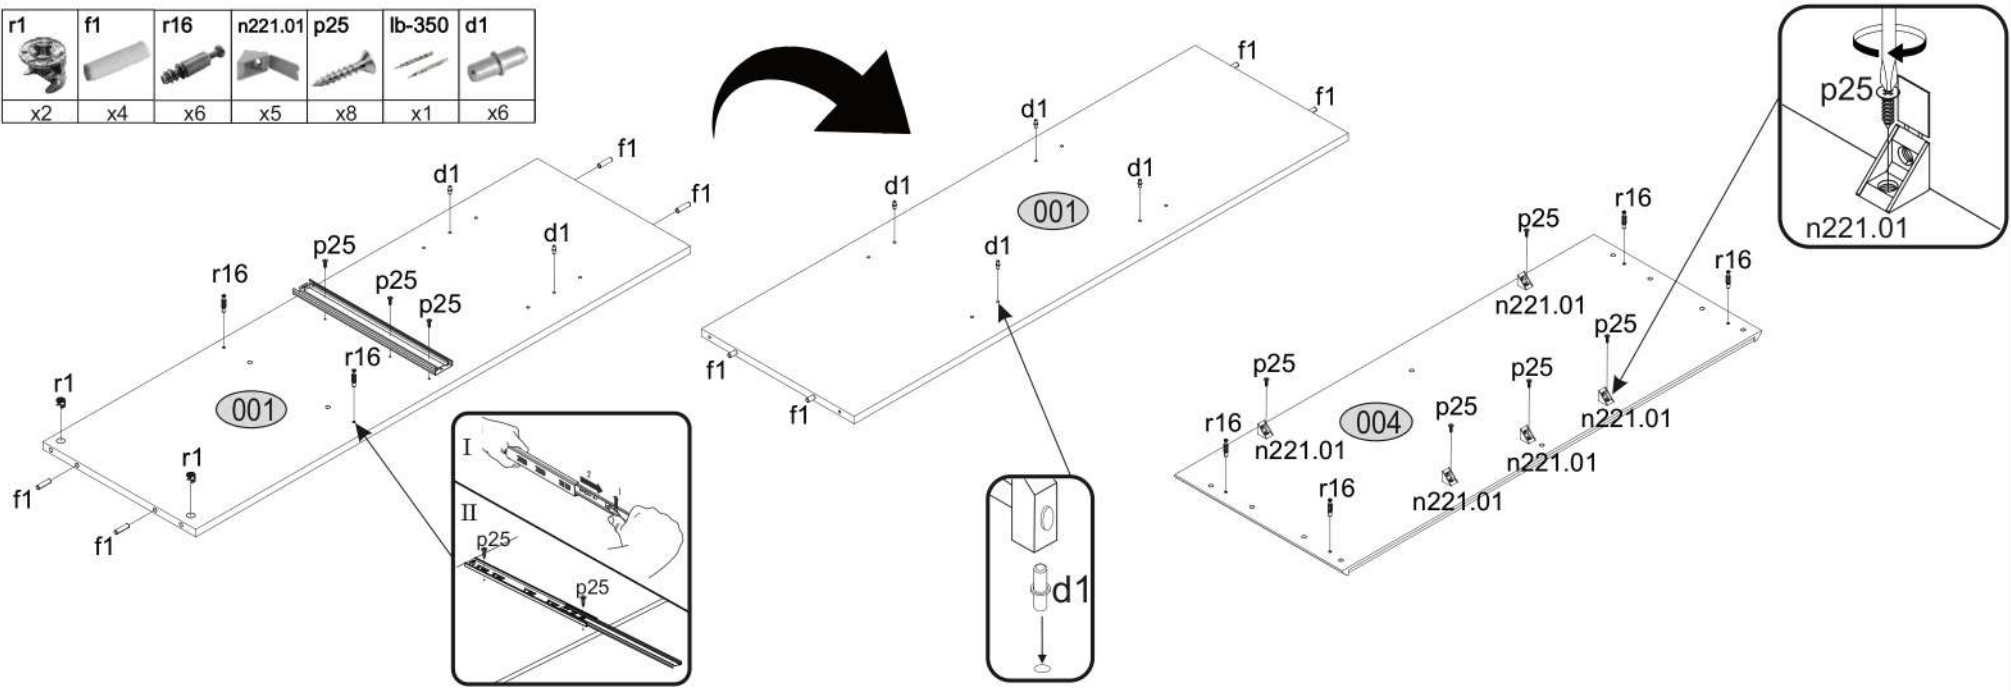

SETIO 2D1W1S

Kód/Kód Broj/Koda Kód/Cod	Rozmer/Dimenzió/Dimenzija/Dimenzije Rozměr/Dimensiune mm				
001	1216	376	16	1	1/3
002	1216	381	16	1	1/3
003	1216	381	16	1	1/3
004	1031	412	16	1	1/3
005	479	375	16	1	1/3
006	479	375	16	1	1/3
007	478	375	16	2	1/3
008	422	160	16	1	1/3
009	1029	60	16	1	1/3
010	350	160	16	1	1/3
011	350	160	16	1	1/3
012	519	60	16	1	1/3
014	395	60	32	1	1/3
015	395	60	32	1	1/3
016	1031	412	16	1	1/3
018	1234	495	2,5	1	2/3
019	1234	495	2,5	1	2/3
020	352	440	2,5	1	2/3
021	1210	500	18	1	3/3
022	500	550	18	1	2/3
023	500	420	18	1	2/3
024	500	234	18	1	2/3
Príslušenstvo/Kiegészítők/Pribor/Dodatki/Příslušenství/Accessorii					1/3

<p>12x d1</p> 	<p>x30 f1</p> <p>Ø8x30</p> 	<p>1x f3</p> 	<p>1x n14</p> 
<p>1x p17</p> <p>Ø6x50</p> 	<p>x41 p25</p> <p>Ø3.5x16</p> 	<p>20x r1</p> <p>15x12</p> 	<p>20x r16</p> <p>Ø5x24</p> 
<p>2x j2</p> <p>Ø4x9</p> 	<p>3x n260.01</p> 	<p>10x e1</p> <p>Ø7x50</p> 	<p>1x z1</p> 
<p>7x a144</p> 	<p>7x b119</p> 	<p>4x c80</p> 	<p>46x l1</p> 
<p>14x s2</p> 	<p>16x s4</p> 	<p>8x k1</p> 	<p>1x lb350</p> 
<p>5x n221.01</p> 			

1

r1	f1	r16	k1
x21	x18	x8	x8

2

r1	f1	r16	n221.01	p25	lb-350	d1
x2	x4	x6	x5	x8	x1	x6

3

b119	p25	lb-350	d1	r1	f1	r16
x7	x3	x1	x6	x4	x8	x2

4

a144	p25	c80	j2	r16
x7	x14	x4	x2	x4