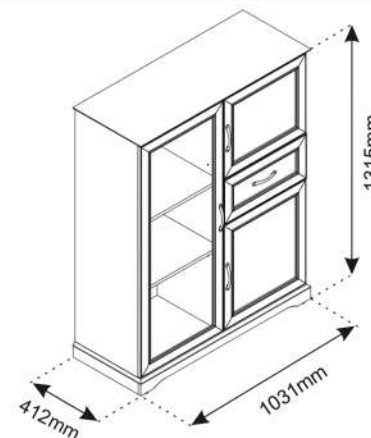

SETIO 2D1W1S

Kód/Kód Broj/Koda Kód/Cod	Rozmer/Dimenzió/Dimenzija/Dimenzije Rozměr/Dimensiune mm				
001	1216	376	16	1	1/3
002	1216	381	16	1	1/3
003	1216	381	16	1	1/3
004	1031	412	16	1	1/3
005	479	375	16	1	1/3
006	479	375	16	1	1/3
007	478	375	16	2	1/3
008	422	160	16	1	1/3
009	1029	60	16	1	1/3
010	350	160	16	1	1/3
011	350	160	16	1	1/3
012	519	60	16	1	1/3
014	395	60	32	1	1/3
015	395	60	32	1	1/3
016	1031	412	16	1	1/3
018	1234	495	2,5	1	2/3
019	1234	495	2,5	1	2/3
020	352	440	2,5	1	2/3
021	1210	500	18	1	3/3
022	500	550	18	1	2/3
023	500	420	18	1	2/3
024	500	234	18	1	2/3
Príslušenstvo/Kiegészítők/Pribor/Dodatki/Příslušenství/Accessorii					1/3

<p>12x d1</p> 	<p>x30 f1</p> <p>Ø8x30</p> 	<p>1x f3</p> 	<p>1x n14</p> 
<p>1x p17</p> <p>Ø6x50</p> 	<p>x41 p25</p> <p>Ø3.5x16</p> 	<p>20x r1</p> <p>15x12</p> 	<p>20x r16</p> <p>Ø5x24</p> 
<p>2x j2</p> <p>Ø4x9</p> 	<p>3x n260.01</p> 	<p>10x e1</p> <p>Ø7x50</p> 	<p>1x z1</p> 
<p>7x a144</p> 	<p>7x b119</p> 	<p>4x c80</p> 	<p>46x l1</p> 
<p>14x s2</p> 	<p>16x s4</p> 	<p>8x k1</p> 	<p>1x lb350</p> 
<p>5x n221.01</p> 			