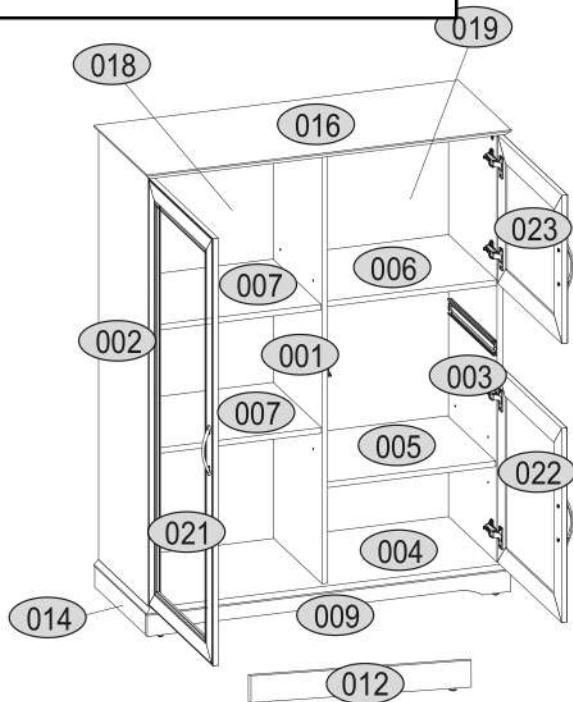

SETIO 2D1W1S

Kód/Kód Broj/Koda Kód/Cod	Rozmer/Dimenzió/Dimenzija/Dimenzije Rozměr/Dimensiune mm				
001	1216	376	16	1	1/3
002	1216	381	16	1	1/3
003	1216	381	16	1	1/3
004	1031	412	16	1	1/3
005	479	375	16	1	1/3
006	479	375	16	1	1/3
007	478	375	16	2	1/3
008	422	160	16	1	1/3
009	1029	60	16	1	1/3
010	350	160	16	1	1/3
011	350	160	16	1	1/3
012	519	60	16	1	1/3
014	395	60	32	1	1/3
015	395	60	32	1	1/3
016	1031	412	16	1	1/3
018	1234	495	2,5	1	2/3
019	1234	495	2,5	1	2/3
020	352	440	2,5	1	2/3
021	1210	500	18	1	3/3
022	500	550	18	1	2/3
023	500	420	18	1	2/3
024	500	234	18	1	2/3
Príslušenstvo/Kiegészítők/Pribor/Dodatki/Příslušenství/Accessorii					1/3

<p>12x d1</p> 	<p>x30 f1</p> <p>Ø8x30</p> 	<p>1x f3</p> 	<p>1x n14</p> 
<p>1x p17</p> <p>Ø6x50</p> 	<p>x41 p25</p> <p>Ø3.5x16</p> 	<p>20x r1</p> <p>15x12</p> 	<p>20x r16</p> <p>Ø5x24</p> 
<p>2x j2</p> <p>Ø4x9</p> 	<p>3x n260.01</p> 	<p>10x e1</p> <p>Ø7x50</p> 	<p>1x z1</p> 
<p>7x a144</p> 	<p>7x b119</p> 	<p>4x c80</p> 	<p>46x l1</p> 
<p>14x s2</p> 	<p>16x s4</p> 	<p>8x k1</p> 	<p>1x lb350</p> 
<p>5x n221.01</p> 			

1

r1	f1	r16	k1
x21	x18	x8	x8

2

r1	f1	r16	n221.01	p25	lb-350	d1
x2	x4	x6	x5	x8	x1	x6

3

b119	p25	lb-350	d1	r1	f1	r16
x7	x3	x1	x6	x4	x8	x2

4

a144	p25	c80	j2	r16
x7	x14	x4	x2	x4