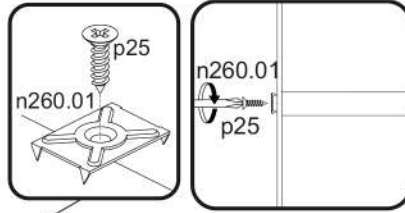

SETIO 2D1W1S

Kód/Kód Broj/Koda Kód/Cod	Rozmer/Dimenzió/Dimenzija/Dimenzije Rozměr/Dimensiune mm				
001	1216	376	16	1	1/3
002	1216	381	16	1	1/3
003	1216	381	16	1	1/3
004	1031	412	16	1	1/3
005	479	375	16	1	1/3
006	479	375	16	1	1/3
007	478	375	16	2	1/3
008	422	160	16	1	1/3
009	1029	60	16	1	1/3
010	350	160	16	1	1/3
011	350	160	16	1	1/3
012	519	60	16	1	1/3
014	395	60	32	1	1/3
015	395	60	32	1	1/3
016	1031	412	16	1	1/3
018	1234	495	2,5	1	2/3
019	1234	495	2,5	1	2/3
020	352	440	2,5	1	2/3
021	1210	500	18	1	3/3
022	500	550	18	1	2/3
023	500	420	18	1	2/3
024	500	234	18	1	2/3
Príslušenstvo/Kiegészítők/Pribor/Dodatki/Příslušenství/Accessorii					1/3

1

r1	f1	r16	k1
x21	x18	x8	x8

2

r1	f1	r16	n221.01	p25	lb-350	d1
x2	x4	x6	x5	x8	x1	x6

3

b119	p25	lb-350	d1	r1	f1	r16
x7	x3	x1	x6	x4	x8	x2

4

a144	p25	c80	j2	r16
x7	x14	x4	x2	x4

p25
x2

11

l1	p25	n260.01
x46	x3	x3

12

13

14

15

16