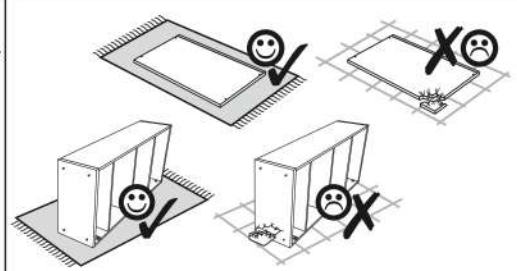

SETIO 2D1W1S

Kód/Kód Broj/Koda Kód/Cod	Rozmer/Dimenzió/Dimenzija/Dimenzije Rozměr/Dimensiune mm				
001	1216	376	16	1	1/3
002	1216	381	16	1	1/3
003	1216	381	16	1	1/3
004	1031	412	16	1	1/3
005	479	375	16	1	1/3
006	479	375	16	1	1/3
007	478	375	16	2	1/3
008	422	160	16	1	1/3
009	1029	60	16	1	1/3
010	350	160	16	1	1/3
011	350	160	16	1	1/3
012	519	60	16	1	1/3
014	395	60	32	1	1/3
015	395	60	32	1	1/3
016	1031	412	16	1	1/3
018	1234	495	2,5	1	2/3
019	1234	495	2,5	1	2/3
020	352	440	2,5	1	2/3
021	1210	500	18	1	3/3
022	500	550	18	1	2/3
023	500	420	18	1	2/3
024	500	234	18	1	2/3
Príslušenstvo/Kiegészítők/Pribor/Dodatki/Příslušenství/Accessorii					1/3

<p>12x d1</p> 	<p>x30 f1</p> <p>Ø8x30</p> 	<p>1x f3</p> 	<p>1x n14</p> 
<p>1x p17</p> <p>Ø6x50</p> 	<p>x41 p25</p> <p>Ø3.5x16</p> 	<p>20x r1</p> <p>15x12</p> 	<p>20x r16</p> <p>Ø5x24</p> 
<p>2x j2</p> <p>Ø4x9</p> 	<p>3x n260.01</p> 	<p>10x e1</p> <p>Ø7x50</p> 	<p>1x z1</p> 
<p>7x a144</p> 	<p>7x b119</p> 	<p>4x c80</p> 	<p>46x l1</p> 
<p>14x s2</p> 	<p>16x s4</p> 	<p>8x k1</p> 	<p>1x lb350</p> 
<p>5x n221.01</p> 			

1

r1	f1	r16	k1
x21	x18	x8	x8

2

r1	f1	r16	n221.01	p25	lb-350	d1
x2	x4	x6	x5	x8	x1	x6

3

b119	p25	lb-350	d1	r1	f1	r16
x7	x3	x1	x6	x4	x8	x2

4

a144	p25	c80	j2	r16
x7	x14	x4	x2	x4