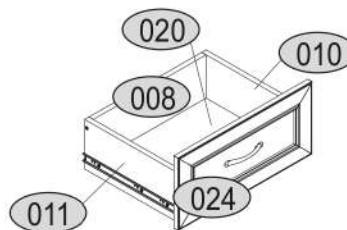

SETIO 2D1W1S

Kód/Kód Broj/Koda Kód/Cod	Rozmer/Dimenzió/Dimenzija/Dimenzije Rozměr/Dimensiune mm				
001	1216	376	16	1	1/3
002	1216	381	16	1	1/3
003	1216	381	16	1	1/3
004	1031	412	16	1	1/3
005	479	375	16	1	1/3
006	479	375	16	1	1/3
007	478	375	16	2	1/3
008	422	160	16	1	1/3
009	1029	60	16	1	1/3
010	350	160	16	1	1/3
011	350	160	16	1	1/3
012	519	60	16	1	1/3
014	395	60	32	1	1/3
015	395	60	32	1	1/3
016	1031	412	16	1	1/3
018	1234	495	2,5	1	2/3
019	1234	495	2,5	1	2/3
020	352	440	2,5	1	2/3
021	1210	500	18	1	3/3
022	500	550	18	1	2/3
023	500	420	18	1	2/3
024	500	234	18	1	2/3
Príslušenstvo/Kiegészítők/Pribor/Dodatki/Příslušenství/Accessorii					1/3

<p>12x d1</p> 	<p>x30 f1</p> <p>Ø8x30</p> 	<p>1x f3</p> 	<p>1x n14</p> 
<p>1x p17</p> <p>Ø6x50</p> 	<p>x41 p25</p> <p>Ø3.5x16</p> 	<p>20x r1</p> <p>15x12</p> 	<p>20x r16</p> <p>Ø5x24</p> 
<p>2x j2</p> <p>Ø4x9</p> 	<p>3x n260.01</p> 	<p>10x e1</p> <p>Ø7x50</p> 	<p>1x z1</p> 
<p>7x a144</p> 	<p>7x b119</p> 	<p>4x c80</p> 	<p>46x l1</p> 
<p>14x s2</p> 	<p>16x s4</p> 	<p>8x k1</p> 	<p>1x lb350</p> 
<p>5x n221.01</p> 			

1

r1	f1	r16	k1
x21	x18	x8	x8

2

r1	f1	r16	n221.01	p25	lb-350	d1
x2	x4	x6	x5	x8	x1	x6

3

b119	p25	lb-350	d1	r1	f1	r16
x7	x3	x1	x6	x4	x8	x2

4

a144	p25	c80	j2	r16
x7	x14	x4	x2	x4