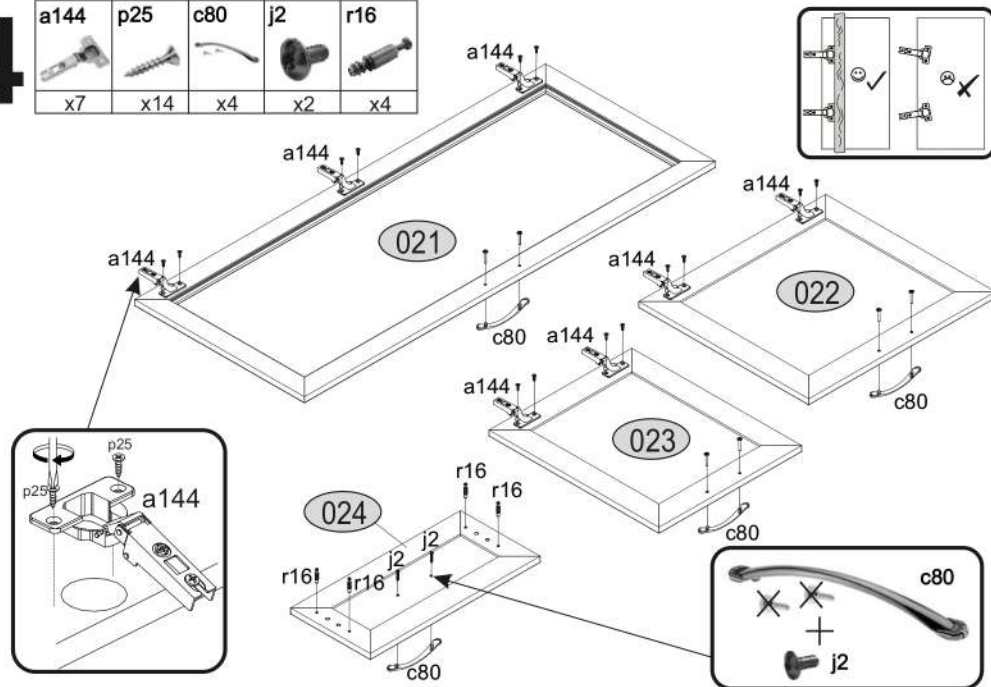

SETIO 2D1W1S

Kód/Kód Broj/Koda Kód/Cod	Rozmer/Dimenzió/Dimenzija/Dimenzije Rozměr/Dimensiune mm				
001	1216	376	16	1	1/3
002	1216	381	16	1	1/3
003	1216	381	16	1	1/3
004	1031	412	16	1	1/3
005	479	375	16	1	1/3
006	479	375	16	1	1/3
007	478	375	16	2	1/3
008	422	160	16	1	1/3
009	1029	60	16	1	1/3
010	350	160	16	1	1/3
011	350	160	16	1	1/3
012	519	60	16	1	1/3
014	395	60	32	1	1/3
015	395	60	32	1	1/3
016	1031	412	16	1	1/3
018	1234	495	2,5	1	2/3
019	1234	495	2,5	1	2/3
020	352	440	2,5	1	2/3
021	1210	500	18	1	3/3
022	500	550	18	1	2/3
023	500	420	18	1	2/3
024	500	234	18	1	2/3
Príslušenstvo/Kiegészítők/Pribor/Dodatki/Příslušenství/Accessorii					1/3

<p>12x d1</p> 	<p>x30 f1</p> <p>Ø8x30</p> 	<p>1x f3</p> 	<p>1x n14</p> 
<p>1x p17</p> <p>Ø6x50</p> 	<p>x41 p25</p> <p>Ø3.5x16</p> 	<p>20x r1</p> <p>15x12</p> 	<p>20x r16</p> <p>Ø5x24</p> 
<p>2x j2</p> <p>Ø4x9</p> 	<p>3x n260.01</p> 	<p>10x e1</p> <p>Ø7x50</p> 	<p>1x z1</p> 
<p>7x a144</p> 	<p>7x b119</p> 	<p>4x c80</p> 	<p>46x l1</p> 
<p>14x s2</p> 	<p>16x s4</p> 	<p>8x k1</p> 	<p>1x lb350</p> 
<p>5x n221.01</p> 			

1

r1	f1	r16	k1
x21	x18	x8	x8

2

r1	f1	r16	n221.01	p25	lb-350	d1
x2	x4	x6	x5	x8	x1	x6

3

b119	p25	lb-350	d1	r1	f1	r16
x7	x3	x1	x6	x4	x8	x2

4

a144	p25	c80	j2	r16
x7	x14	x4	x2	x4