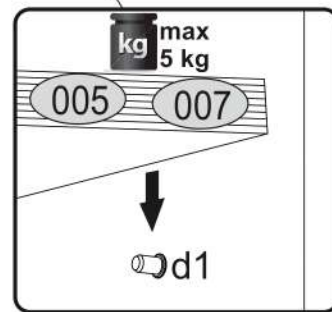

SETIO 2D1W1S

Kód/Kód Broj/Koda Kód/Cod	Rozmer/Dimenzió/Dimenzija/Dimenzije Rozměr/Dimensiune mm				
001	1216	376	16	1	1/3
002	1216	381	16	1	1/3
003	1216	381	16	1	1/3
004	1031	412	16	1	1/3
005	479	375	16	1	1/3
006	479	375	16	1	1/3
007	478	375	16	2	1/3
008	422	160	16	1	1/3
009	1029	60	16	1	1/3
010	350	160	16	1	1/3
011	350	160	16	1	1/3
012	519	60	16	1	1/3
014	395	60	32	1	1/3
015	395	60	32	1	1/3
016	1031	412	16	1	1/3
018	1234	495	2,5	1	2/3
019	1234	495	2,5	1	2/3
020	352	440	2,5	1	2/3
021	1210	500	18	1	3/3
022	500	550	18	1	2/3
023	500	420	18	1	2/3
024	500	234	18	1	2/3
Príslušenstvo/Kiegészítők/Pribor/Dodatki/Příslušenství/Accessorii					1/3

p25
x2

11

l1	p25	n260.01
x46	x3	x3

12

13

14

15

16