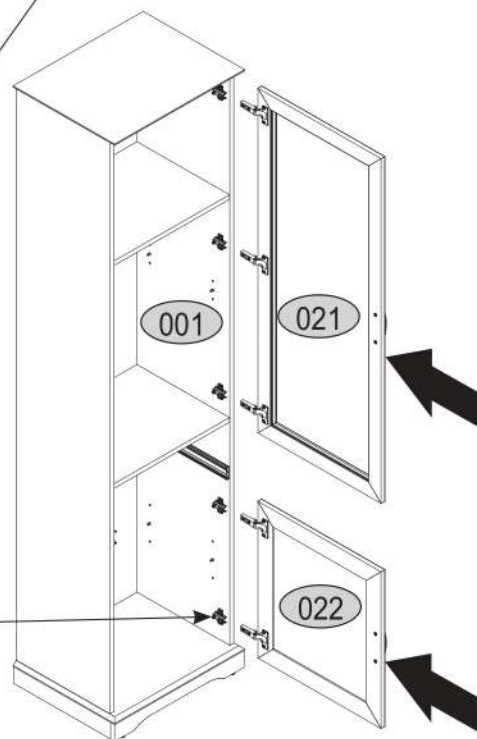

SETIO 1D1W1S

Kód/Kód Broj/Koda Kód/Cod	Rozmer/Dimenzió/Dimenzija/Dimenzije Rozměr/Dimensiune mm				
001	2006	381	16	1	1/3
002	2006	381	16	1	1/3
003	528	412	16	1	1/3
004	470	376	16	2	1/3
005	470	375	16	2	1/3
006	413	160	16	1	1/3
007	350	160	16	1	1/3
008	350	160	16	1	1/3
009	526	60	16	1	1/3
011	395	60	32	1	1/3
012	395	60	32	1	1/3
013	528	412	16	1	1/3
015	1224	488	2,5	1	3/3
016	800	488	2,5	1	3/3
017	352	431	2,5	1	3/3
018	500	234	18	1	2/3
021	1210	500	18	1	3/3
022	500	550	18	1	2/3
Prislušenstvo/Kiegészítők/Pribor/Dodatki/Přislušenství/Accessorii	1				1/3

1

r1	f1	r16	k1	n221.01	p25
x18	x22	x10	x6	x2	x2

2

r16	r1	d1	f1	lb-350	p25	b119
x8	x4	x8	x8	x3	x6	x5

7

8

9

10

11

L

R

12

13

14

15

16