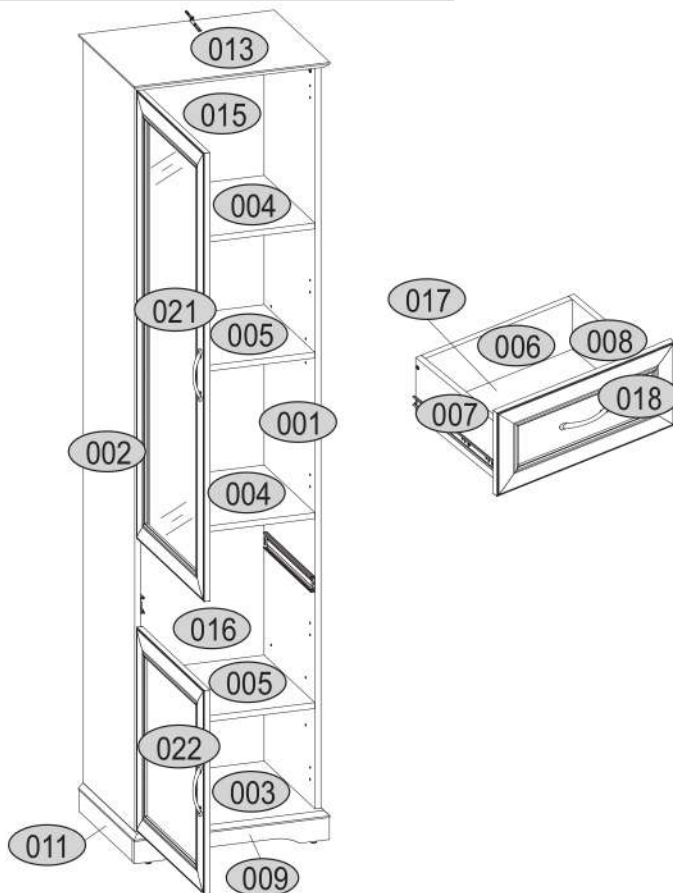

SETIO 1D1W1S

Kód/Kód Broj/Koda Kód/Cod	Rozmer/Dimenzió/Dimenzija/Dimenzije Rozměr/Dimensiune mm				
001	2006	381	16	1	1/3
002	2006	381	16	1	1/3
003	528	412	16	1	1/3
004	470	376	16	2	1/3
005	470	375	16	2	1/3
006	413	160	16	1	1/3
007	350	160	16	1	1/3
008	350	160	16	1	1/3
009	526	60	16	1	1/3
011	395	60	32	1	1/3
012	395	60	32	1	1/3
013	528	412	16	1	1/3
015	1224	488	2,5	1	3/3
016	800	488	2,5	1	3/3
017	352	431	2,5	1	3/3
018	500	234	18	1	2/3
021	1210	500	18	1	3/3
022	500	550	18	1	2/3
Prislušenstvo/Kiegészítők/Pribor/Dodatki/Přislušenství/Accessorii	1				1/3

Prislušenstvo/Kiegészítők/Pribor/Dodatki/Přislušenství/Accessorii

1 1/3

30x f1 $\varnothing 8 \times 30$ 	22x r1 15×12 	22x r16 $\varnothing 5 \times 24$ 	8x e1 $\varnothing 7 \times 50$ 
6x k1 	2x n221.01 	29x p25 $\varnothing 3.5 \times 16$ 	1x n260.01 
1x f3 	1x lb-350 	5x b119 	1x n14 
5x a144 	1x p17 $\varnothing 6.0 \times 50$ 	40x l1 	26x s4 
16x s2 	1x z1 	3x c80 	2x j2 $\varnothing 4 \times 9$ 
8x d1 			

1

r1	f1	r16	k1	n221.01	p25
x18	x22	x10	x6	x2	x2

2

r16	r1	d1	f1	lb-350	p25	b119
x8	x4	x8	x8	x3	x6	x5

7

8

9

10

11

L

R

12

13

14

15

16