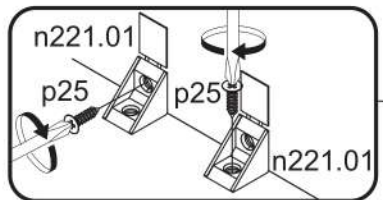

SETIO 1D1W1S

Kód/Kód Broj/Koda Kód/Cod	Rozmer/Dimenzió/Dimenzija/Dimenzije Rozměr/Dimensiune mm				
001	2006	381	16	1	1/3
002	2006	381	16	1	1/3
003	528	412	16	1	1/3
004	470	376	16	2	1/3
005	470	375	16	2	1/3
006	413	160	16	1	1/3
007	350	160	16	1	1/3
008	350	160	16	1	1/3
009	526	60	16	1	1/3
011	395	60	32	1	1/3
012	395	60	32	1	1/3
013	528	412	16	1	1/3
015	1224	488	2,5	1	3/3
016	800	488	2,5	1	3/3
017	352	431	2,5	1	3/3
018	500	234	18	1	2/3
021	1210	500	18	1	3/3
022	500	550	18	1	2/3
Prislušenstvo/Kiegészítők/Pribor/Dodatki/Přislušenství/Accessorii	1				1/3

1

r1	f1	r16	k1	n221.01	p25
x18	x22	x10	x6	x2	x2

2

r16	r1	d1	f1	lb-350	p25	b119
x8	x4	x8	x8	x3	x6	x5

7

8

9

10