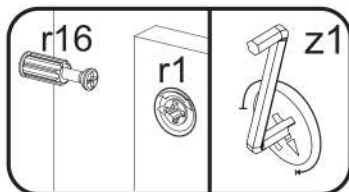

SETIO 1D1W1S

Kód/Kód Broj/Koda Kód/Cod	Rozmer/Dimenzió/Dimenzija/Dimenzije Rozměr/Dimensiune mm				
001	2006	381	16	1	1/3
002	2006	381	16	1	1/3
003	528	412	16	1	1/3
004	470	376	16	2	1/3
005	470	375	16	2	1/3
006	413	160	16	1	1/3
007	350	160	16	1	1/3
008	350	160	16	1	1/3
009	526	60	16	1	1/3
011	395	60	32	1	1/3
012	395	60	32	1	1/3
013	528	412	16	1	1/3
015	1224	488	2,5	1	3/3
016	800	488	2,5	1	3/3
017	352	431	2,5	1	3/3
018	500	234	18	1	2/3
021	1210	500	18	1	3/3
022	500	550	18	1	2/3
Prislušenstvo/Kiegészítők/Pribor/Dodatki/Přislušenství/Accessorii	1				1/3

Prislušenstvo/Kiegészítők/Pribor/Dodatki/Přislušenství/Accessorii

1 1/3

30x f1 $\varnothing 8 \times 30$ 	22x r1 15×12 	22x r16 $\varnothing 5 \times 24$ 	8x e1 $\varnothing 7 \times 50$ 
6x k1 	2x n221.01 	29x p25 $\varnothing 3.5 \times 16$ 	1x n260.01 
1x f3 	1x lb-350 	5x b119 	1x n14 
5x a144 	1x p17 $\varnothing 6.0 \times 50$ 	40x l1 	26x s4 
16x s2 	1x z1 	3x c80 	2x j2 $\varnothing 4 \times 9$ 
8x d1 			

1

r1	f1	r16	k1	n221.01	p25
x18	x22	x10	x6	x2	x2

2

r16	r1	d1	f1	lb-350	p25	b119
x8	x4	x8	x8	x3	x6	x5

7

8

9

10