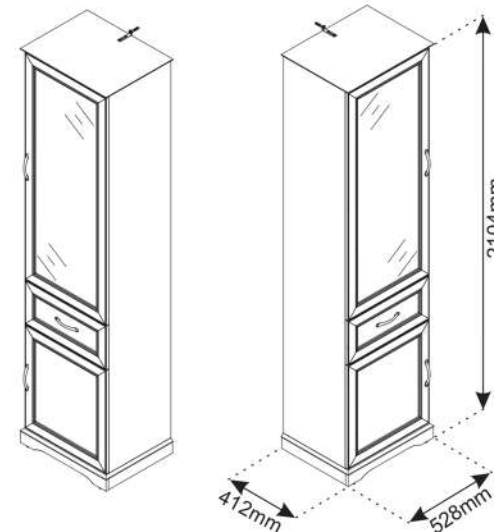

SETIO 1D1W1S

Kód/Kód Broj/Koda Kód/Cod	Rozmer/Dimenzió/Dimenzija/Dimenzije Rozměr/Dimensiune mm				
001	2006	381	16	1	1/3
002	2006	381	16	1	1/3
003	528	412	16	1	1/3
004	470	376	16	2	1/3
005	470	375	16	2	1/3
006	413	160	16	1	1/3
007	350	160	16	1	1/3
008	350	160	16	1	1/3
009	526	60	16	1	1/3
011	395	60	32	1	1/3
012	395	60	32	1	1/3
013	528	412	16	1	1/3
015	1224	488	2,5	1	3/3
016	800	488	2,5	1	3/3
017	352	431	2,5	1	3/3
018	500	234	18	1	2/3
021	1210	500	18	1	3/3
022	500	550	18	1	2/3
Prislušenstvo/Kiegészítők/Pribor/Dodatki/Přislušenství/Accessorii	1				1/3

Prislušenstvo/Kiegészítők/Pribor/Dodatki/Přislušenství/Accessorii

1 1/3

30x f1 $\varnothing 8 \times 30$ 	22x r1 15×12 	22x r16 $\varnothing 5 \times 24$ 	8x e1 $\varnothing 7 \times 50$ 
6x k1 	2x n221.01 	29x p25 $\varnothing 3.5 \times 16$ 	1x n260.01 
1x f3 	1x lb-350 	5x b119 	1x n14 
5x a144 	1x p17 $\varnothing 6.0 \times 50$ 	40x l1 	26x s4 
16x s2 	1x z1 	3x c80 	2x j2 $\varnothing 4 \times 9$ 
8x d1 			

1

r1	f1	r16	k1	n221.01	p25
x18	x22	x10	x6	x2	x2

2

r16	r1	d1	f1	lb-350	p25	b119
x8	x4	x8	x8	x3	x6	x5

7

8

9

10