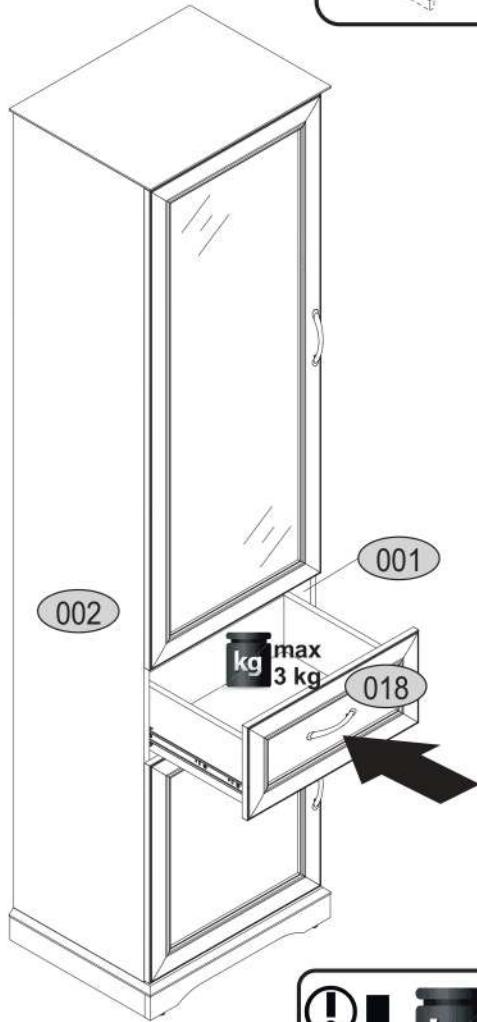

SETIO 1D1W1S

Kód/Kód Broj/Koda Kód/Cod	Rozmer/Dimenzió/Dimenzija/Dimenzije Rozměr/Dimensiune mm				
001	2006	381	16	1	1/3
002	2006	381	16	1	1/3
003	528	412	16	1	1/3
004	470	376	16	2	1/3
005	470	375	16	2	1/3
006	413	160	16	1	1/3
007	350	160	16	1	1/3
008	350	160	16	1	1/3
009	526	60	16	1	1/3
011	395	60	32	1	1/3
012	395	60	32	1	1/3
013	528	412	16	1	1/3
015	1224	488	2,5	1	3/3
016	800	488	2,5	1	3/3
017	352	431	2,5	1	3/3
018	500	234	18	1	2/3
021	1210	500	18	1	3/3
022	500	550	18	1	2/3
Prislušenstvo/Kiegészítők/Pribor/Dodatki/Přislušenství/Accessorii	1				1/3

Prislušenstvo/Kiegészítők/Pribor/Dodatki/Přislušenství/Accessorii

1 1/3

30x f1 $\varnothing 8 \times 30$ 	22x r1 15×12 	22x r16 $\varnothing 5 \times 24$ 	8x e1 $\varnothing 7 \times 50$ 
6x k1 	2x n221.01 	29x p25 $\varnothing 3.5 \times 16$ 	1x n260.01 
1x f3 	1x lb-350 	5x b119 	1x n14 
5x a144 	1x p17 $\varnothing 6.0 \times 50$ 	40x l1 	26x s4 
16x s2 	1x z1 	3x c80 	2x j2 $\varnothing 4 \times 9$ 
8x d1 			

1

r1	f1	r16	k1	n221.01	p25
x18	x22	x10	x6	x2	x2

2

r16	r1	d1	f1	lb-350	p25	b119
x8	x4	x8	x8	x3	x6	x5

7

8

9

10

11

L

R

12

13

14

15

16