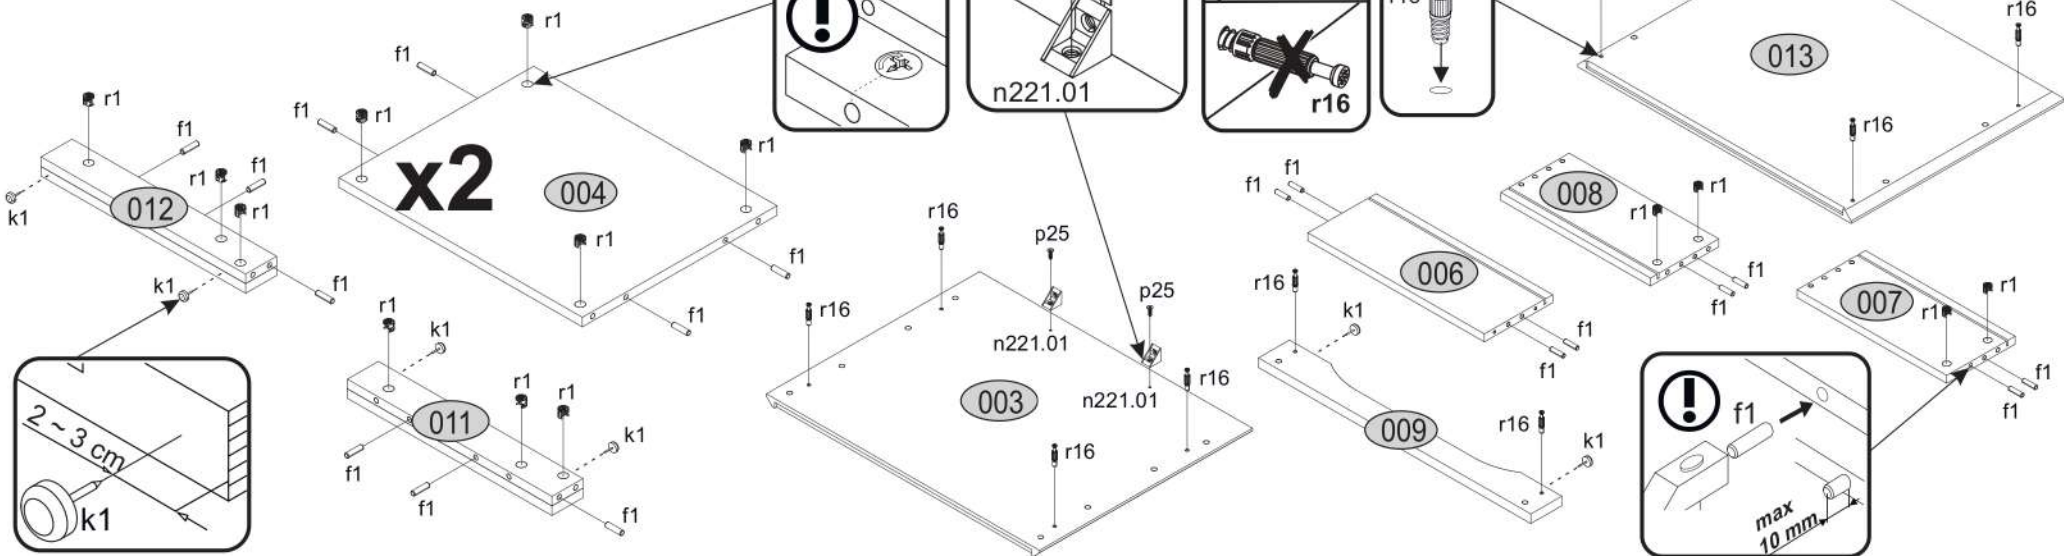

SETIO 1D1W1S

Kód/Kód Broj/Koda Kód/Cod	Rozmer/Dimenzió/Dimenzija/Dimenzije Rozměr/Dimensiune mm				
001	2006	381	16	1	1/3
002	2006	381	16	1	1/3
003	528	412	16	1	1/3
004	470	376	16	2	1/3
005	470	375	16	2	1/3
006	413	160	16	1	1/3
007	350	160	16	1	1/3
008	350	160	16	1	1/3
009	526	60	16	1	1/3
011	395	60	32	1	1/3
012	395	60	32	1	1/3
013	528	412	16	1	1/3
015	1224	488	2,5	1	3/3
016	800	488	2,5	1	3/3
017	352	431	2,5	1	3/3
018	500	234	18	1	2/3
021	1210	500	18	1	3/3
022	500	550	18	1	2/3
Prislušenstvo/Kiegészítők/Pribor/Dodatki/Přislušenství/Accessorii	1				1/3

Prislušenstvo/Kiegészítők/Pribor/Dodatki/Přislušenství/Accessorii

1 1/3

30x f1 $\varnothing 8 \times 30$ 	22x r1 15×12 	22x r16 $\varnothing 5 \times 24$ 	8x e1 $\varnothing 7 \times 50$ 
6x k1 	2x n221.01 	29x p25 $\varnothing 3.5 \times 16$ 	1x n260.01 
1x f3 	1x lb-350 	5x b119 	1x n14 
5x a144 	1x p17 $\varnothing 6.0 \times 50$ 	40x l1 	26x s4 
16x s2 	1x z1 	3x c80 	2x j2 $\varnothing 4 \times 9$ 
8x d1 			

1

r1	f1	r16	k1	n221.01	p25
x18	x22	x10	x6	x2	x2

2

r16	r1	d1	f1	lb-350	p25	b119
x8	x4	x8	x8	x3	x6	x5

7

8

9

10