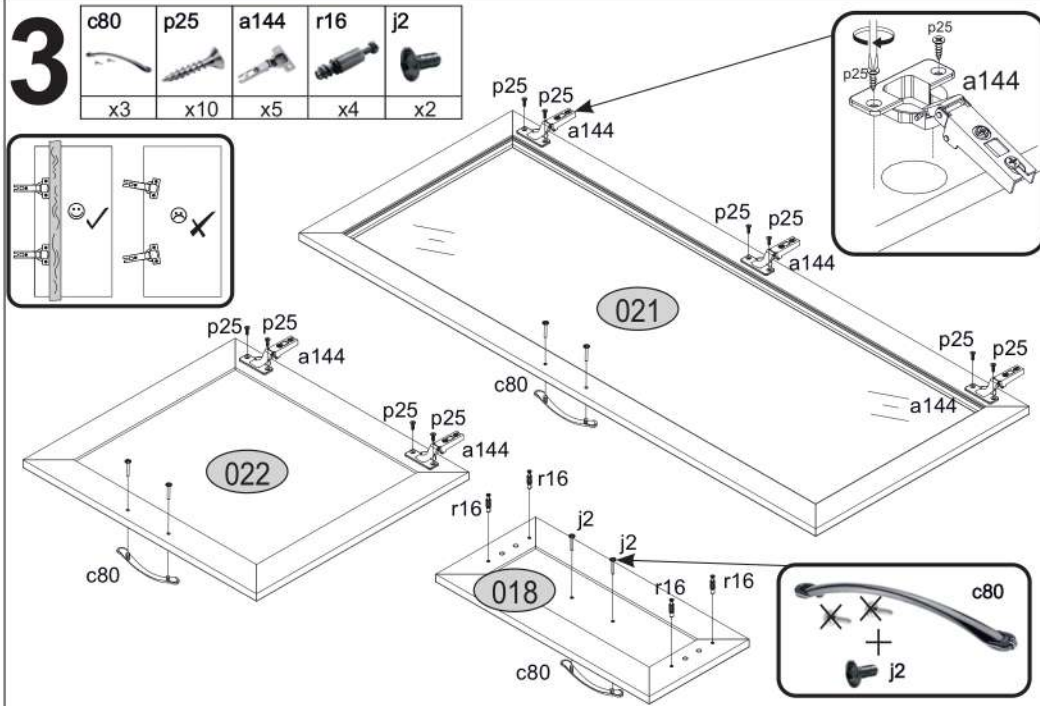

SETIO 1D1W1S

Kód/Kód Broj/Koda Kód/Cod	Rozmer/Dimenzió/Dimenzija/Dimenzije Rozměr/Dimensiune mm				
001	2006	381	16	1	1/3
002	2006	381	16	1	1/3
003	528	412	16	1	1/3
004	470	376	16	2	1/3
005	470	375	16	2	1/3
006	413	160	16	1	1/3
007	350	160	16	1	1/3
008	350	160	16	1	1/3
009	526	60	16	1	1/3
011	395	60	32	1	1/3
012	395	60	32	1	1/3
013	528	412	16	1	1/3
015	1224	488	2,5	1	3/3
016	800	488	2,5	1	3/3
017	352	431	2,5	1	3/3
018	500	234	18	1	2/3
021	1210	500	18	1	3/3
022	500	550	18	1	2/3
Prislušenstvo/Kiegészítők/Pribor/Dodatki/Přislušenství/Accessorii	1				1/3

1

r1	f1	r16	k1	n221.01	p25
x18	x22	x10	x6	x2	x2

2

r16	r1	d1	f1	lb-350	p25	b119
x8	x4	x8	x8	x3	x6	x5

7

8

9

10