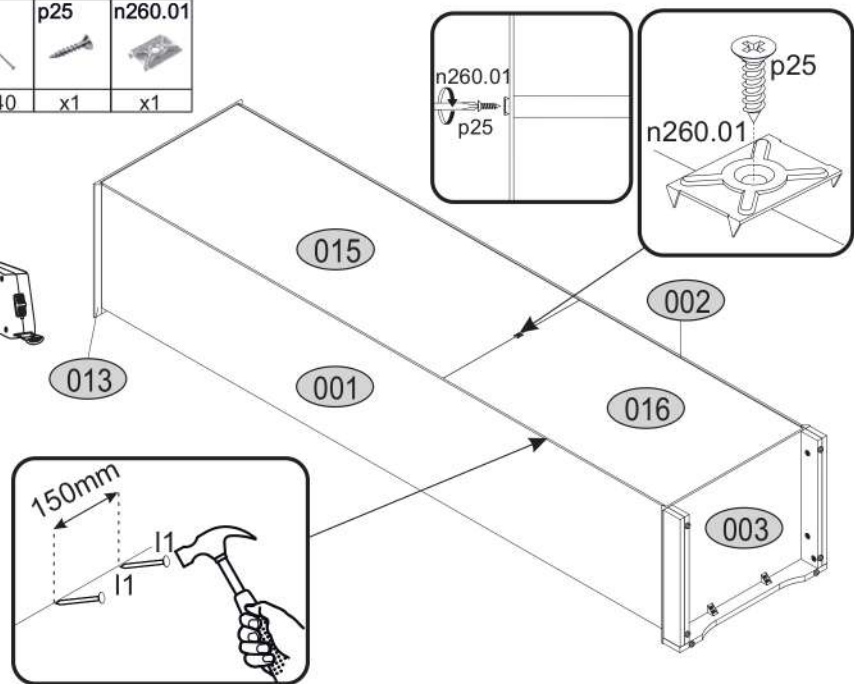

SETIO 1D1W1S

Kód/Kód Broj/Koda Kód/Cod	Rozmer/Dimenzió/Dimenzija/Dimenzije Rozměr/Dimensiune mm				
001	2006	381	16	1	1/3
002	2006	381	16	1	1/3
003	528	412	16	1	1/3
004	470	376	16	2	1/3
005	470	375	16	2	1/3
006	413	160	16	1	1/3
007	350	160	16	1	1/3
008	350	160	16	1	1/3
009	526	60	16	1	1/3
011	395	60	32	1	1/3
012	395	60	32	1	1/3
013	528	412	16	1	1/3
015	1224	488	2,5	1	3/3
016	800	488	2,5	1	3/3
017	352	431	2,5	1	3/3
018	500	234	18	1	2/3
021	1210	500	18	1	3/3
022	500	550	18	1	2/3
Prislušenstvo/Kiegészítők/Pribor/Dodatki/Přislušenství/Accessorii	1				1/3

1

r1	f1	r16	k1	n221.01	p25
x18	x22	x10	x6	x2	x2

2

r16	r1	d1	f1	lb-350	p25	b119
x8	x4	x8	x8	x3	x6	x5

7

8

9

10