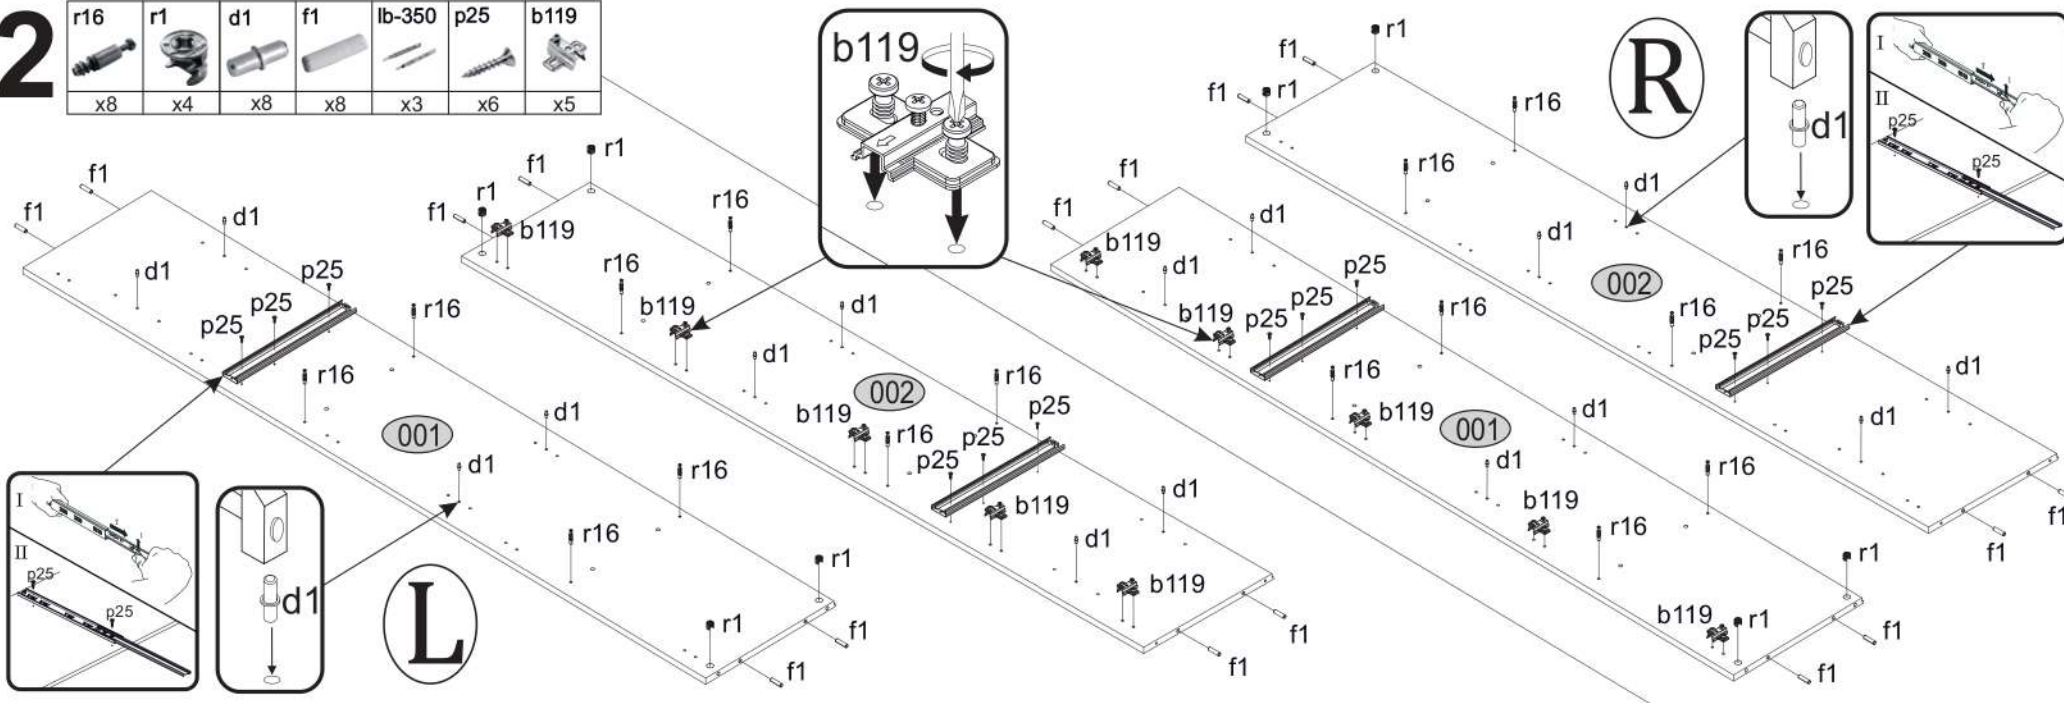

SETIO 1D1W1S

Kód/Kód Broj/Koda Kód/Cod	Rozmer/Dimenzió/Dimenzija/Dimenzije Rozměr/Dimensiune mm				
001	2006	381	16	1	1/3
002	2006	381	16	1	1/3
003	528	412	16	1	1/3
004	470	376	16	2	1/3
005	470	375	16	2	1/3
006	413	160	16	1	1/3
007	350	160	16	1	1/3
008	350	160	16	1	1/3
009	526	60	16	1	1/3
011	395	60	32	1	1/3
012	395	60	32	1	1/3
013	528	412	16	1	1/3
015	1224	488	2,5	1	3/3
016	800	488	2,5	1	3/3
017	352	431	2,5	1	3/3
018	500	234	18	1	2/3
021	1210	500	18	1	3/3
022	500	550	18	1	2/3
Prislušenstvo/Kiegészítők/Pribor/Dodatki/Přislušenství/Accessorii	1				1/3

Prislušenstvo/Kiegészítők/Pribor/Dodatki/Přislušenství/Accessorii

1 1/3

30x f1 $\varnothing 8 \times 30$ 	22x r1 15×12 	22x r16 $\varnothing 5 \times 24$ 	8x e1 $\varnothing 7 \times 50$ 
6x k1 	2x n221.01 	29x p25 $\varnothing 3.5 \times 16$ 	1x n260.01 
1x f3 	1x lb-350 	5x b119 	1x n14 
5x a144 	1x p17 $\varnothing 6.0 \times 50$ 	40x l1 	26x s4 
16x s2 	1x z1 	3x c80 	2x j2 $\varnothing 4 \times 9$ 
8x d1 			

1

r1	f1	r16	k1	n221.01	p25
x18	x22	x10	x6	x2	x2

2

r16	r1	d1	f1	lb-350	p25	b119
x8	x4	x8	x8	x3	x6	x5

7

8

9

10