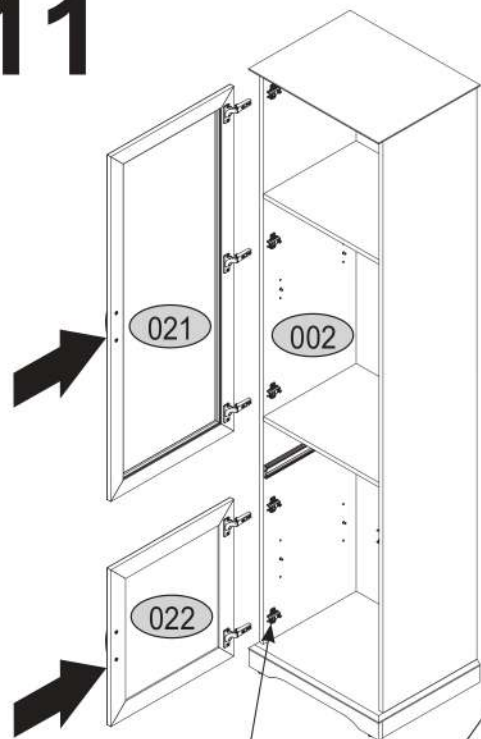

SETIO 1D1W1S

Kód/Kód Broj/Koda Kód/Cod	Rozmer/Dimenzió/Dimenzija/Dimenzije Rozměr/Dimensiune mm				
001	2006	381	16	1	1/3
002	2006	381	16	1	1/3
003	528	412	16	1	1/3
004	470	376	16	2	1/3
005	470	375	16	2	1/3
006	413	160	16	1	1/3
007	350	160	16	1	1/3
008	350	160	16	1	1/3
009	526	60	16	1	1/3
011	395	60	32	1	1/3
012	395	60	32	1	1/3
013	528	412	16	1	1/3
015	1224	488	2,5	1	3/3
016	800	488	2,5	1	3/3
017	352	431	2,5	1	3/3
018	500	234	18	1	2/3
021	1210	500	18	1	3/3
022	500	550	18	1	2/3
Prislušenstvo/Kiegészítők/Pribor/Dodatki/Přislušenství/Accessorii	1				1/3

Prislušenstvo/Kiegészítők/Pribor/Dodatki/Přislušenství/Accessorii

1 1/3

30x f1 $\varnothing 8 \times 30$ 	22x r1 15×12 	22x r16 $\varnothing 5 \times 24$ 	8x e1 $\varnothing 7 \times 50$ 
6x k1 	2x n221.01 	29x p25 $\varnothing 3.5 \times 16$ 	1x n260.01 
1x f3 	1x lb-350 	5x b119 	1x n14 
5x a144 	1x p17 $\varnothing 6.0 \times 50$ 	40x l1 	26x s4 
16x s2 	1x z1 	3x c80 	2x j2 $\varnothing 4 \times 9$ 
8x d1 			

1

r1	f1	r16	k1	n221.01	p25
x18	x22	x10	x6	x2	x2

2

r16	r1	d1	f1	lb-350	p25	b119
x8	x4	x8	x8	x3	x6	x5

7

8

9

10

11

L

R

12

13

14

15

16