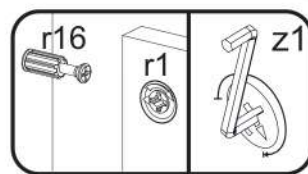

SETIO 1D1W1S

Kód/Kód Broj/Koda Kód/Cod	Rozmer/Dimenzió/Dimenzija/Dimenzije Rozměr/Dimensiune mm				
001	2006	381	16	1	1/3
002	2006	381	16	1	1/3
003	528	412	16	1	1/3
004	470	376	16	2	1/3
005	470	375	16	2	1/3
006	413	160	16	1	1/3
007	350	160	16	1	1/3
008	350	160	16	1	1/3
009	526	60	16	1	1/3
011	395	60	32	1	1/3
012	395	60	32	1	1/3
013	528	412	16	1	1/3
015	1224	488	2,5	1	3/3
016	800	488	2,5	1	3/3
017	352	431	2,5	1	3/3
018	500	234	18	1	2/3
021	1210	500	18	1	3/3
022	500	550	18	1	2/3
Prislušenstvo/Kiegészítők/Pribor/Dodatki/Přislušenství/Accessorii	1				1/3

1

r1	f1	r16	k1	n221.01	p25
x18	x22	x10	x6	x2	x2

2

r16	r1	d1	f1	lb-350	p25	b119
x8	x4	x8	x8	x3	x6	x5

7

8

9

10

11

L

R

12

13

14

15

16