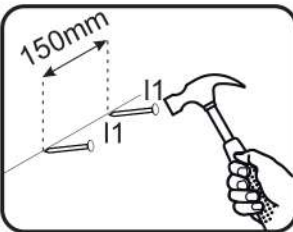

SETIO 1D1W1S

Kód/Kód Broj/Koda Kód/Cod	Rozmer/Dimenzió/Dimenzija/Dimenzije Rozměr/Dimensiune mm				
001	2006	381	16	1	1/3
002	2006	381	16	1	1/3
003	528	412	16	1	1/3
004	470	376	16	2	1/3
005	470	375	16	2	1/3
006	413	160	16	1	1/3
007	350	160	16	1	1/3
008	350	160	16	1	1/3
009	526	60	16	1	1/3
011	395	60	32	1	1/3
012	395	60	32	1	1/3
013	528	412	16	1	1/3
015	1224	488	2,5	1	3/3
016	800	488	2,5	1	3/3
017	352	431	2,5	1	3/3
018	500	234	18	1	2/3
021	1210	500	18	1	3/3
022	500	550	18	1	2/3
Prislušenstvo/Kiegészítők/Pribor/Dodatki/Přislušenství/Accessorii	1				1/3

Prislušenstvo/Kiegészítők/Pribor/Dodatki/Přislušenství/Accessorii

1 1/3

30x f1 $\varnothing 8 \times 30$ 	22x r1 15×12 	22x r16 $\varnothing 5 \times 24$ 	8x e1 $\varnothing 7 \times 50$ 
6x k1 	2x n221.01 	29x p25 $\varnothing 3.5 \times 16$ 	1x n260.01 
1x f3 	1x lb-350 	5x b119 	1x n14 
5x a144 	1x p17 $\varnothing 6.0 \times 50$ 	40x l1 	26x s4 
16x s2 	1x z1 	3x c80 	2x j2 $\varnothing 4 \times 9$ 
8x d1 			

1

r1	f1	r16	k1	n221.01	p25
x18	x22	x10	x6	x2	x2

2

r16	r1	d1	f1	lb-350	p25	b119
x8	x4	x8	x8	x3	x6	x5

7

8

9

10