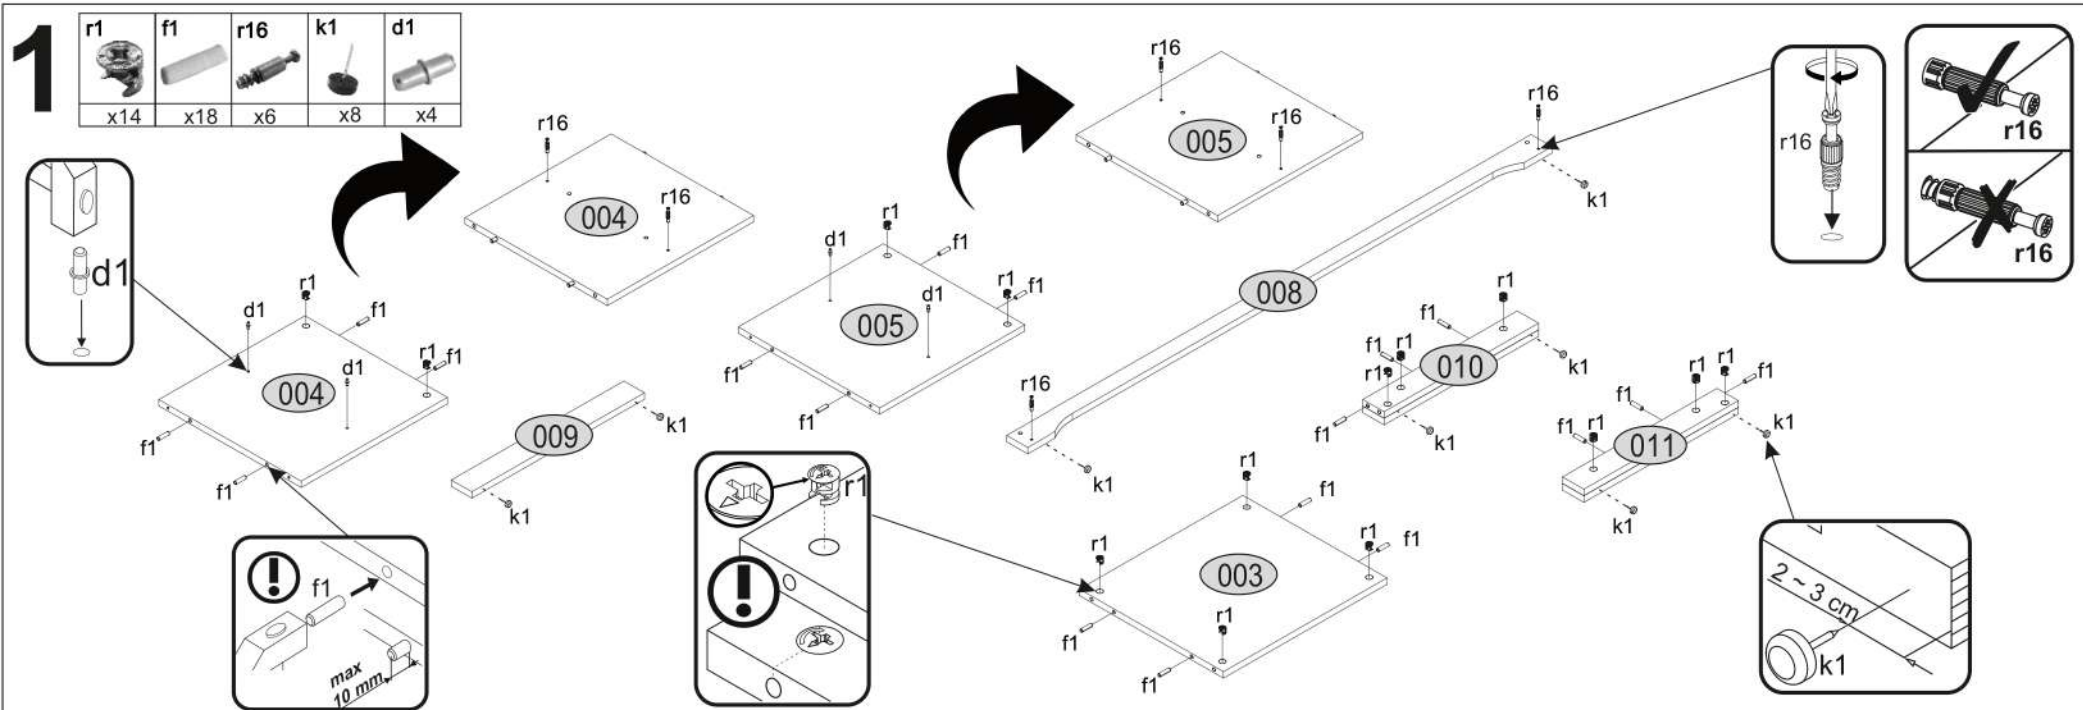

# SETIO 2D

Ø10

Kód/Kód Broj/Koda Kód/Cod	Rozmer/Dimenzió/Dimenzija/Dimenzije Rozměr/Dimensiune mm				
001	1500	451	16	1	1/2
002	470	414	16	2	1/2
003	470	414	16	1	1/2
004	426	415	16	1	1/2
005	426	415	16	1	1/2
006	426	420	16	1	1/2
007	426	420	16	1	1/2
008	1498	60	16	1	1/2
009	502	60	16	1	1/2
010	434	60	32	1	1/2
011	434	60	32	1	1/2
013	1500	451	16	1	1/2
017	444	487	2,5	2	2/2
018	444	486	2,5	1	2/2
023	500	420	18	2	2/2
Príslušenstvo/Kiegészítők/Pribor/Dodatki/Príslušenství/Accessorii					1/2

<p>8x d1</p> 	<p>26x f1</p> <p>Ø8x30</p> 	<p>1x f3</p> 	<p>1x n14</p> 
<p>1x p17</p> <p>Ø6x50</p> 	<p>24x p25</p> <p>Ø3.5x16</p> 	<p>18x r1</p> <p>15x12</p> 	<p>18x r16</p> <p>Ø5x24</p> 
<p>2x c80</p> 	<p>2x n260.01</p> 	<p>40x l1</p> 	<p>1x z1</p> 
<p>4x a144</p> 	<p>4x b119</p> 	<p>6x n221.01</p> 	<p>8x k1</p> 
<p>12x s2</p> 	<p>8x e1</p> <p>Ø7x50</p> 		