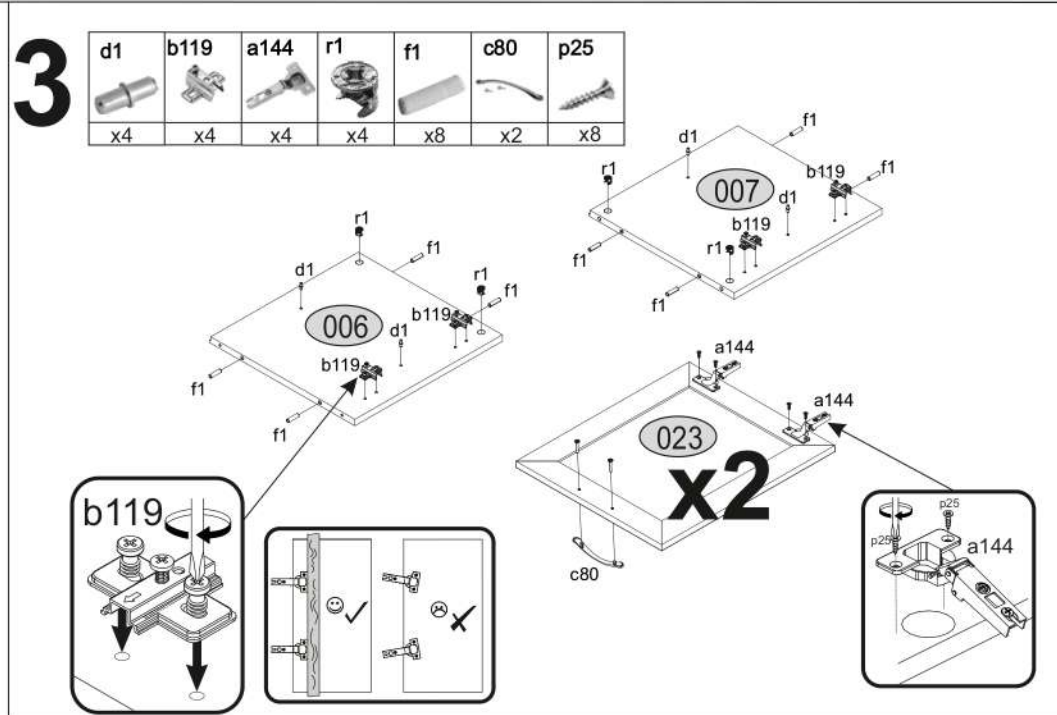

# SETIO 2D

Ø10

Kód/Kód Broj/Koda Kód/Cod	Rozmer/Dimenzió/Dimenzija/Dimenzije Rozměr/Dimensiune mm				
001	1500	451	16	1	1/2
002	470	414	16	2	1/2
003	470	414	16	1	1/2
004	426	415	16	1	1/2
005	426	415	16	1	1/2
006	426	420	16	1	1/2
007	426	420	16	1	1/2
008	1498	60	16	1	1/2
009	502	60	16	1	1/2
010	434	60	32	1	1/2
011	434	60	32	1	1/2
013	1500	451	16	1	1/2
017	444	487	2,5	2	2/2
018	444	486	2,5	1	2/2
023	500	420	18	2	2/2
Príslušenstvo/Kiegészítők/Pribor/Dodatki/Príslušenství/Accessorii					1/2

<p>8x d1</p> 	<p>26x f1</p> <p>Ø8x30</p> 	<p>1x f3</p> 	<p>1x n14</p> 
<p>1x p17</p> <p>Ø6x50</p> 	<p>24x p25</p> <p>Ø3.5x16</p> 	<p>18x r1</p> <p>15x12</p> 	<p>18x r16</p> <p>Ø5x24</p> 
<p>2x c80</p> 	<p>2x n260.01</p> 	<p>40x l1</p> 	<p>1x z1</p> 
<p>4x a144</p> 	<p>4x b119</p> 	<p>6x n221.01</p> 	<p>8x k1</p> 
<p>12x s2</p> 	<p>8x e1</p> <p>Ø7x50</p> 		