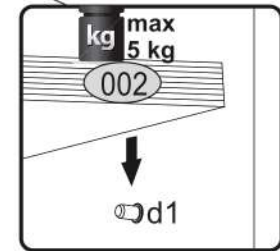

12

13

s2
x12

14

p17	f3	n14	p25
x1	x1	x1	x2