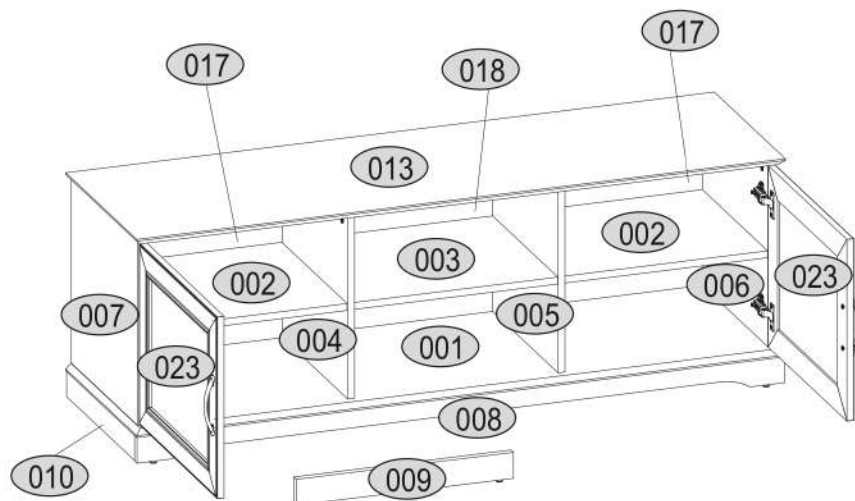

# SETIO 2D

Ø10

Kód/Kód Broj/Koda Kód/Cod	Rozmer/Dimenzió/Dimenzija/Dimenzije Rozměr/Dimensiune mm				
001	1500	451	16	1	1/2
002	470	414	16	2	1/2
003	470	414	16	1	1/2
004	426	415	16	1	1/2
005	426	415	16	1	1/2
006	426	420	16	1	1/2
007	426	420	16	1	1/2
008	1498	60	16	1	1/2
009	502	60	16	1	1/2
010	434	60	32	1	1/2
011	434	60	32	1	1/2
013	1500	451	16	1	1/2
017	444	487	2,5	2	2/2
018	444	486	2,5	1	2/2
023	500	420	18	2	2/2
Príslušenstvo/Kiegészítők/Pribor/Dodatki/Príslušenství/Accessorii					1/2

<p>8x d1</p> 	<p>26x f1</p> <p>Ø8x30</p> 	<p>1x f3</p> 	<p>1x n14</p> 
<p>1x p17</p> <p>Ø6x50</p> 	<p>24x p25</p> <p>Ø3.5x16</p> 	<p>18x r1</p> <p>15x12</p> 	<p>18x r16</p> <p>Ø5x24</p> 
<p>2x c80</p> 	<p>2x n260.01</p> 	<p>40x l1</p> 	<p>1x z1</p> 
<p>4x a144</p> 	<p>4x b119</p> 	<p>6x n221.01</p> 	<p>8x k1</p> 
<p>12x s2</p> 	<p>8x e1</p> <p>Ø7x50</p> 		