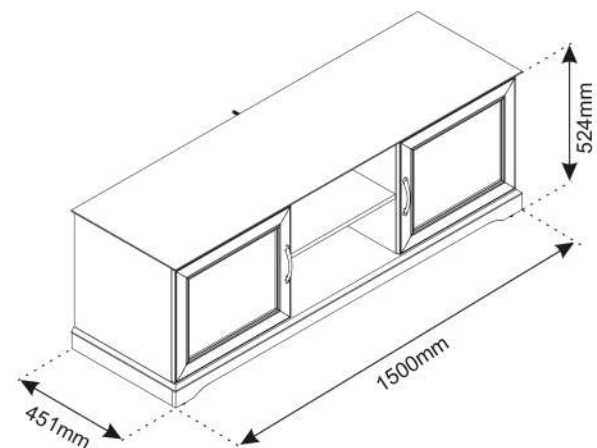

# SETIO 2D

Ø10

Kód/Kód Broj/Koda Kód/Cod	Rozmer/Dimenzió/Dimenzija/Dimenzije Rozměr/Dimensiune mm				
001	1500	451	16	1	1/2
002	470	414	16	2	1/2
003	470	414	16	1	1/2
004	426	415	16	1	1/2
005	426	415	16	1	1/2
006	426	420	16	1	1/2
007	426	420	16	1	1/2
008	1498	60	16	1	1/2
009	502	60	16	1	1/2
010	434	60	32	1	1/2
011	434	60	32	1	1/2
013	1500	451	16	1	1/2
017	444	487	2,5	2	2/2
018	444	486	2,5	1	2/2
023	500	420	18	2	2/2
Príslušenstvo/Kiegészítők/Pribor/Dodatki/Príslušenství/Accessorii					1/2

<p>8x d1</p> 	<p>26x f1</p> <p>Ø8x30</p> 	<p>1x f3</p> 	<p>1x n14</p> 
<p>1x p17</p> <p>Ø6x50</p> 	<p>24x p25</p> <p>Ø3.5x16</p> 	<p>18x r1</p> <p>15x12</p> 	<p>18x r16</p> <p>Ø5x24</p> 
<p>2x c80</p> 	<p>2x n260.01</p> 	<p>40x l1</p> 	<p>1x z1</p> 
<p>4x a144</p> 	<p>4x b119</p> 	<p>6x n221.01</p> 	<p>8x k1</p> 
<p>12x s2</p> 	<p>8x e1</p> <p>Ø7x50</p> 		