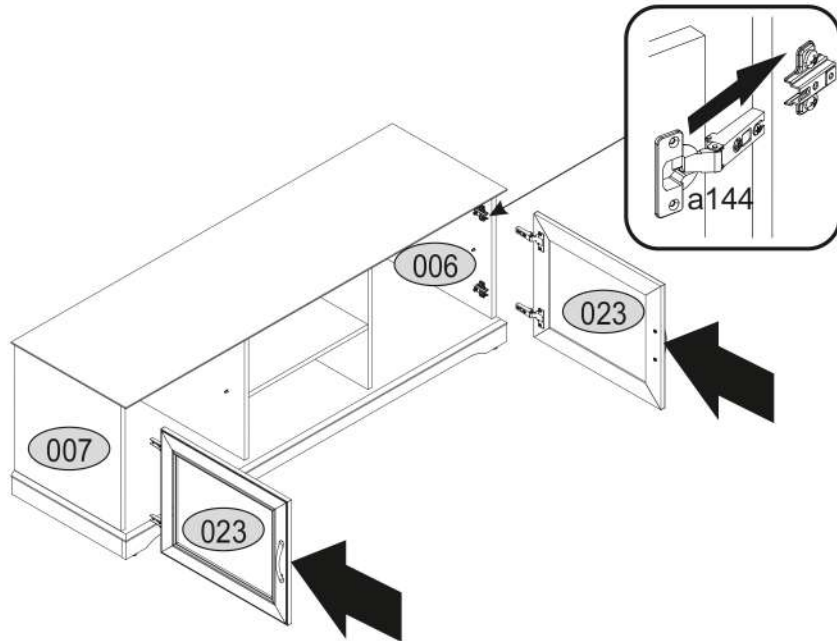

12

13

s2
x12

14

p17	f3	n14	p25
x1	x1	x1	x2