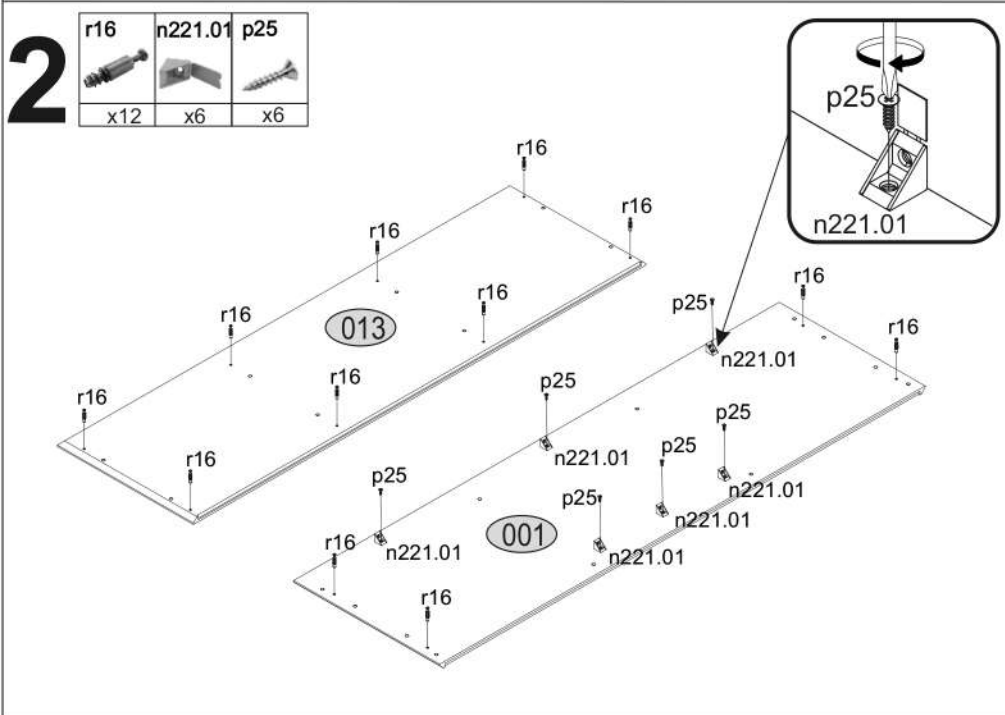

# SETIO 2D

Ø10

Kód/Kód Broj/Koda Kód/Cod	Rozmer/Dimenzió/Dimenzija/Dimenzije Rozměr/Dimensiune mm				
001	1500	451	16	1	1/2
002	470	414	16	2	1/2
003	470	414	16	1	1/2
004	426	415	16	1	1/2
005	426	415	16	1	1/2
006	426	420	16	1	1/2
007	426	420	16	1	1/2
008	1498	60	16	1	1/2
009	502	60	16	1	1/2
010	434	60	32	1	1/2
011	434	60	32	1	1/2
013	1500	451	16	1	1/2
017	444	487	2,5	2	2/2
018	444	486	2,5	1	2/2
023	500	420	18	2	2/2
Príslušenstvo/Kiegészítők/Pribor/Dodatki/Príslušenství/Accessorii					1/2

<p>8x d1</p> 	<p>26x f1</p> <p>Ø8x30</p> 	<p>1x f3</p> 	<p>1x n14</p> 
<p>1x p17</p> <p>Ø6x50</p> 	<p>24x p25</p> <p>Ø3.5x16</p> 	<p>18x r1</p> <p>15x12</p> 	<p>18x r16</p> <p>Ø5x24</p> 
<p>2x c80</p> 	<p>2x n260.01</p> 	<p>40x l1</p> 	<p>1x z1</p> 
<p>4x a144</p> 	<p>4x b119</p> 	<p>6x n221.01</p> 	<p>8x k1</p> 
<p>12x s2</p> 	<p>8x e1</p> <p>Ø7x50</p> 		