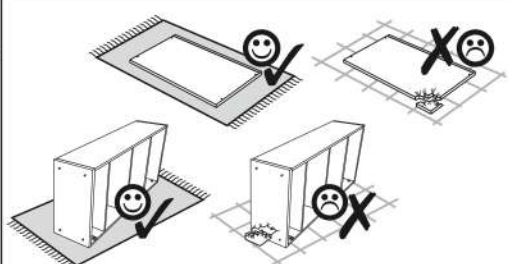

# SETIO 2D

Ø10

Kód/Kód Broj/Koda Kód/Cod	Rozmer/Dimenzió/Dimenzija/Dimenzije Rozměr/Dimensiune mm				
001	1500	451	16	1	1/2
002	470	414	16	2	1/2
003	470	414	16	1	1/2
004	426	415	16	1	1/2
005	426	415	16	1	1/2
006	426	420	16	1	1/2
007	426	420	16	1	1/2
008	1498	60	16	1	1/2
009	502	60	16	1	1/2
010	434	60	32	1	1/2
011	434	60	32	1	1/2
013	1500	451	16	1	1/2
017	444	487	2,5	2	2/2
018	444	486	2,5	1	2/2
023	500	420	18	2	2/2
Príslušenstvo/Kiegészítők/Pribor/Dodatki/Príslušenství/Accessorii					1/2

<p>8x d1</p> 	<p>26x f1</p> <p>Ø8x30</p> 	<p>1x f3</p> 	<p>1x n14</p> 
<p>1x p17</p> <p>Ø6x50</p> 	<p>24x p25</p> <p>Ø3.5x16</p> 	<p>18x r1</p> <p>15x12</p> 	<p>18x r16</p> <p>Ø5x24</p> 
<p>2x c80</p> 	<p>2x n260.01</p> 	<p>40x l1</p> 	<p>1x z1</p> 
<p>4x a144</p> 	<p>4x b119</p> 	<p>6x n221.01</p> 	<p>8x k1</p> 
<p>12x s2</p> 	<p>8x e1</p> <p>Ø7x50</p> 		