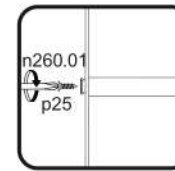

SETIO 4D

Kód/Kód Broj/Koda Kód/Cod	Rozmer/Dimenzió/Dimenzija/Dimenzije Rozměr/Dimensiune mm				
001	2006	519	16	1	1/2
002	2006	519	16	1	1/2
003	1031	550	16	1	1/2
004	973	514	16	1	1/2
005	973	80	16	1	1/2
006	1029	60	16	1	1/2
007	533	60	32	1	1/2
008	533	60	32	1	1/2
010	519	60	16	1	1/2
011	1031	550	16	1	1/2
012	968	30	15	1	1/2
013	1591	990	2,5	1	1/2
015	433	990	2,5	1	2/2
020	1577	500	18	2	2/2
023	500	420	18	2	2/2
Prislušenstvo/Kiegészítők/Pribor/Dodatki/Příslušenství/Accessorii					1/2

1

x12	x12	x6	x8	x2	x1

2

x10	x4	x9	x8	x12	x5	x2

3

c80	a144	p25
x4	x12	x24

4

5

6

7

8

9

10

11

13

p17	f3	n14	p25	s2
x1	x1	x1	x2	x8