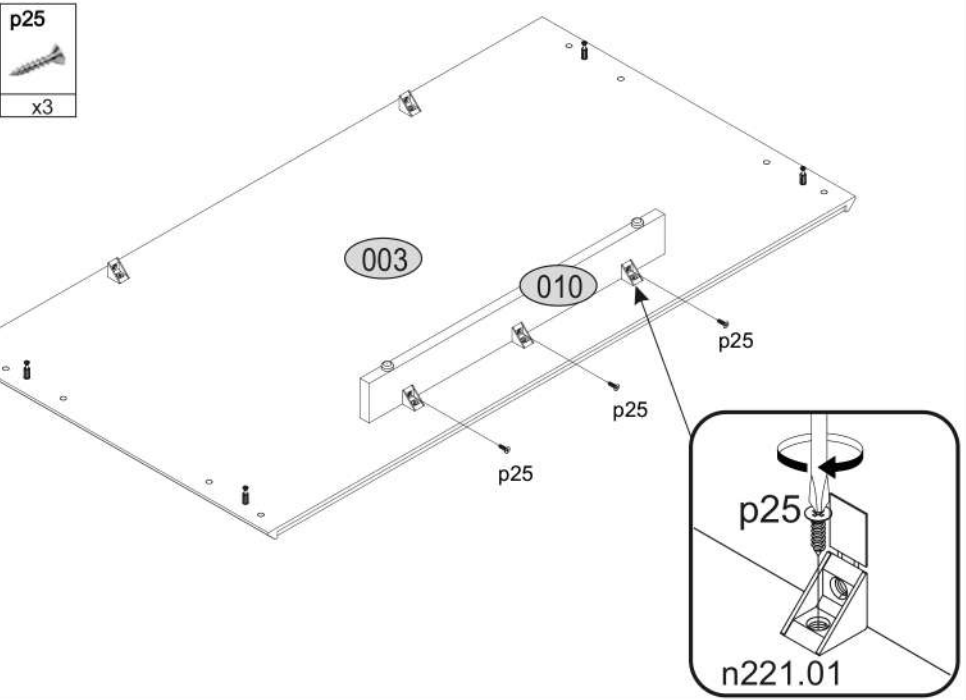

3

c80	a144	p25
x4	x12	x24

4

5

6