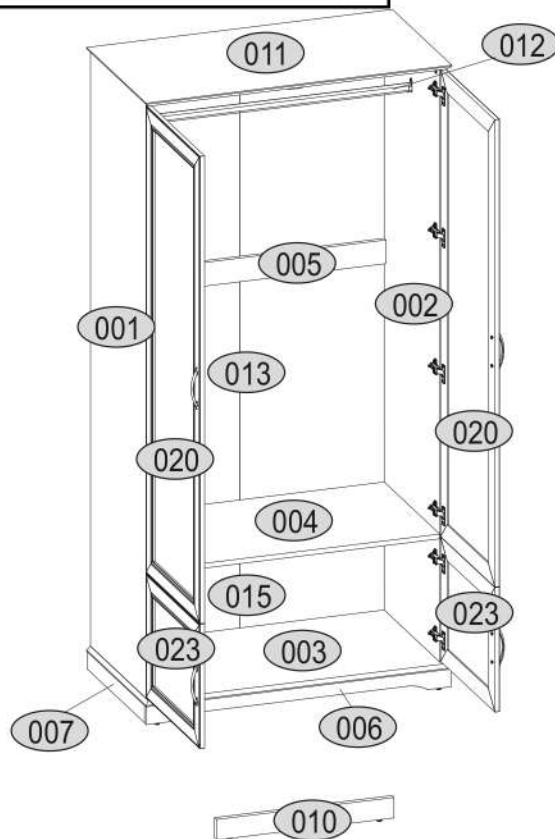

SETIO 4D

Kód/Kód Broj/Koda Kód/Cod	Rozmer/Dimenzió/Dimenzija/Dimenzije Rozměr/Dimensiune mm				
001	2006	519	16	1	1/2
002	2006	519	16	1	1/2
003	1031	550	16	1	1/2
004	973	514	16	1	1/2
005	973	80	16	1	1/2
006	1029	60	16	1	1/2
007	533	60	32	1	1/2
008	533	60	32	1	1/2
010	519	60	16	1	1/2
011	1031	550	16	1	1/2
012	968	30	15	1	1/2
013	1591	990	2,5	1	1/2
015	433	990	2,5	1	2/2
020	1577	500	18	2	2/2
023	500	420	18	2	2/2
Prislušenstvo/Kiegészítők/Pribor/Dodatki/Příslušenství/Accessorii					1/2

<p>4x e1</p> <p>Ø7x50</p> 	<p>20x f1</p> <p>Ø8x30</p> 	<p>1x f3</p> 	<p>1x n14</p> 
<p>1x p17</p> <p>Ø6x50</p> 	<p>42x p25</p> <p>Ø3.5x16</p> 	<p>16x r1</p> <p>15x12</p> 	<p>16x r16</p> <p>Ø5x24</p> 
<p>2x e2</p> <p>Ø6.3x13</p> 	<p>2x n260.01</p> 	<p>2x n301</p> 	<p>1x z1</p> 
<p>12x a144</p> 	<p>12x b119</p> 	<p>4x c80</p> 	<p>81x l1</p> 
<p>8x s2</p> 	<p>5x n221.01</p> 	<p>8x k1</p> 	<p>1x n22</p> 

1

x12	x12	x6	x8	x2	x1

2

x10	x4	x9	x8	x12	x5	x2

3

c80	a144	p25
x4	x12	x24

4

5