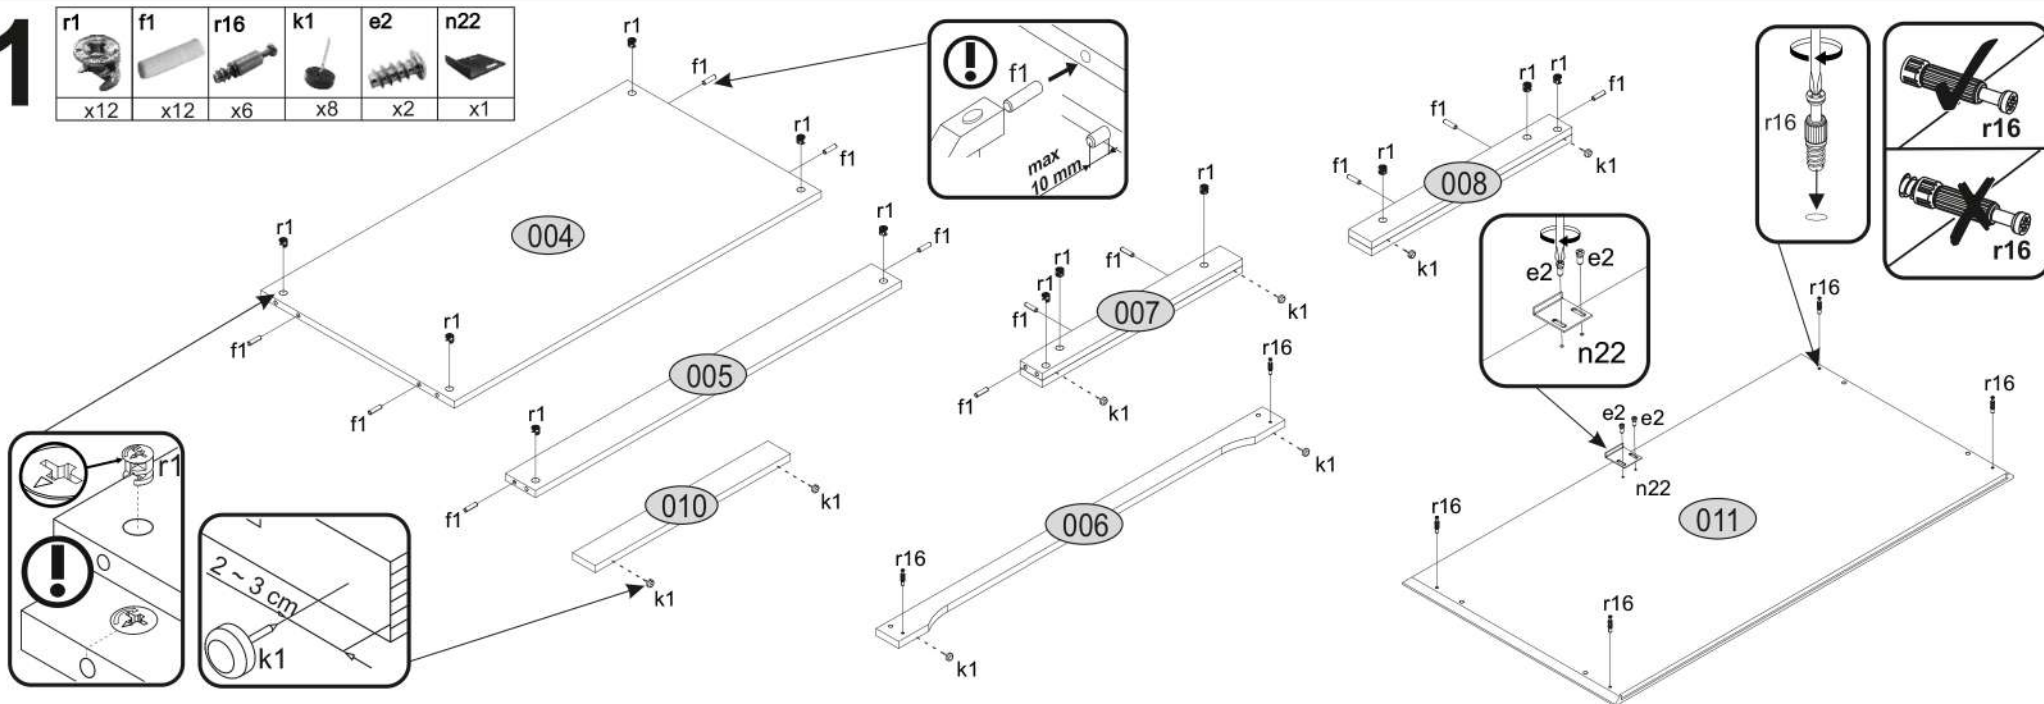

SETIO 4D

Kód/Kód Broj/Koda Kód/Cod	Rozmer/Dimenzió/Dimenzija/Dimenzije Rozměr/Dimensiune mm				
001	2006	519	16	1	1/2
002	2006	519	16	1	1/2
003	1031	550	16	1	1/2
004	973	514	16	1	1/2
005	973	80	16	1	1/2
006	1029	60	16	1	1/2
007	533	60	32	1	1/2
008	533	60	32	1	1/2
010	519	60	16	1	1/2
011	1031	550	16	1	1/2
012	968	30	15	1	1/2
013	1591	990	2,5	1	1/2
015	433	990	2,5	1	2/2
020	1577	500	18	2	2/2
023	500	420	18	2	2/2
Prislušenstvo/Kiegészítők/Pribor/Dodatki/Příslušenství/Accessorii					1/2

<p>4x e1</p> <p>Ø7x50</p> 	<p>20x f1</p> <p>Ø8x30</p> 	<p>1x f3</p> 	<p>1x n14</p> 
<p>1x p17</p> <p>Ø6x50</p> 	<p>42x p25</p> <p>Ø3.5x16</p> 	<p>16x r1</p> <p>15x12</p> 	<p>16x r16</p> <p>Ø5x24</p> 
<p>2x e2</p> <p>Ø6.3x13</p> 	<p>2x n260.01</p> 	<p>2x n301</p> 	<p>1x z1</p> 
<p>12x a144</p> 	<p>12x b119</p> 	<p>4x c80</p> 	<p>81x l1</p> 
<p>8x s2</p> 	<p>5x n221.01</p> 	<p>8x k1</p> 	<p>1x n22</p> 

1

x12	x12	x6	x8	x2	x1

2

x10	x4	x9	x8	x12	x5	x2

3

c80	a144	p25
x4	x12	x24

4

5