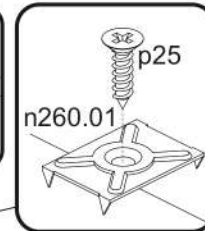

SETIO 4D

Kód/Kód Broj/Koda Kód/Cod	Rozmer/Dimenzió/Dimenzija/Dimenzije Rozměr/Dimensiune mm				
001	2006	519	16	1	1/2
002	2006	519	16	1	1/2
003	1031	550	16	1	1/2
004	973	514	16	1	1/2
005	973	80	16	1	1/2
006	1029	60	16	1	1/2
007	533	60	32	1	1/2
008	533	60	32	1	1/2
010	519	60	16	1	1/2
011	1031	550	16	1	1/2
012	968	30	15	1	1/2
013	1591	990	2,5	1	1/2
015	433	990	2,5	1	2/2
020	1577	500	18	2	2/2
023	500	420	18	2	2/2
Prislušenstvo/Kiegészítők/Pribor/Dodatki/Příslušenství/Accessorii					1/2

1

x12	x12	x6	x8	x2	x1

2

x10	x4	x9	x8	x12	x5	x2

3

c80	a144	p25
x4	x12	x24

4

5

6

7

8

9

10

11

13

p17	f3	n14	p25	s2
x1	x1	x1	x2	x8