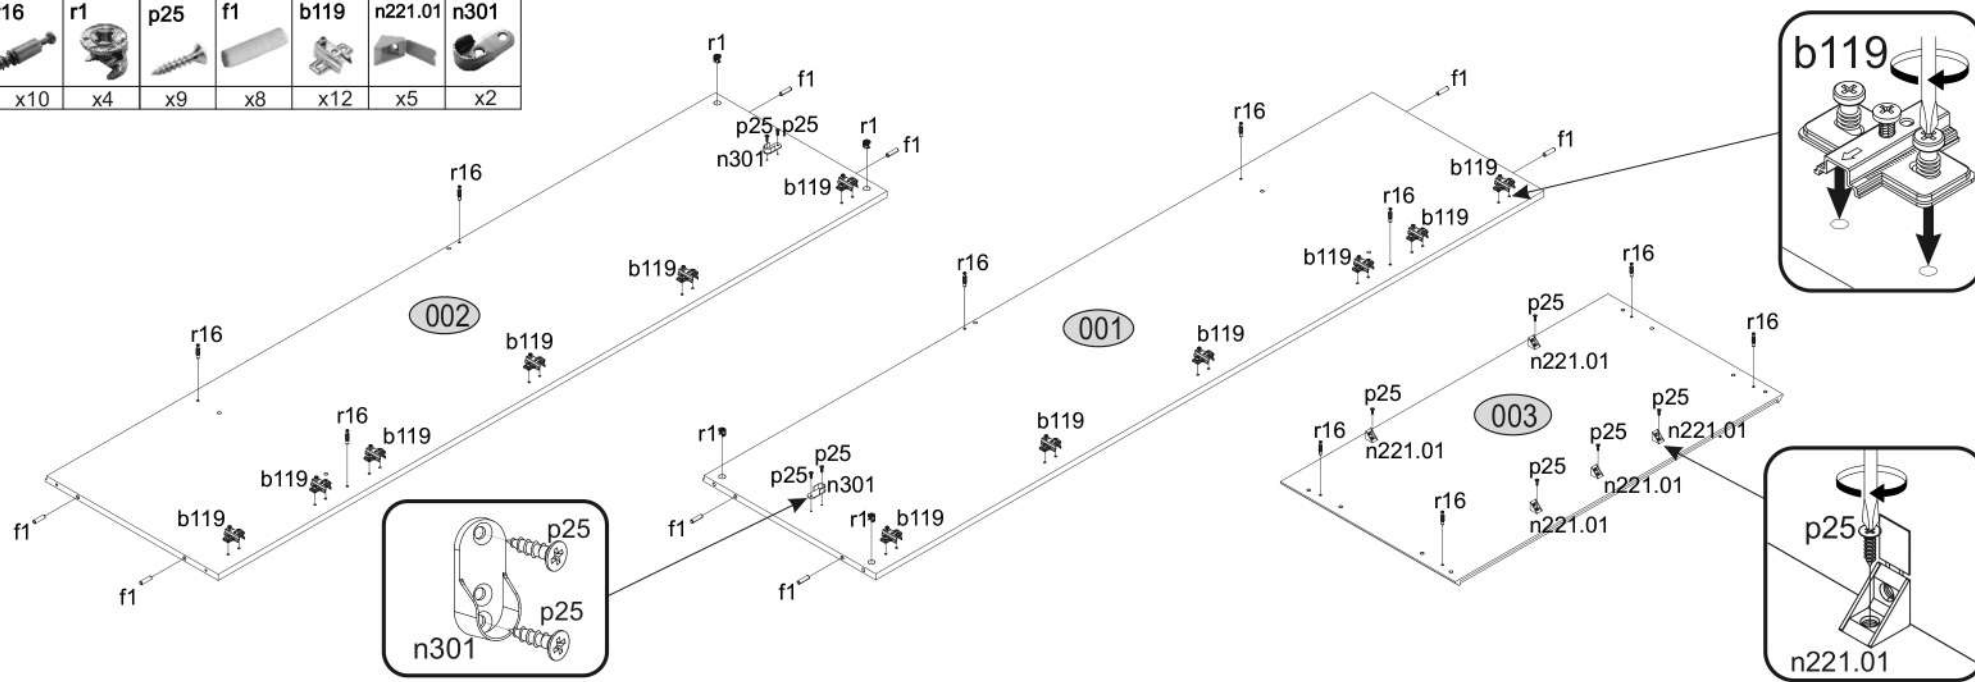

SETIO 4D

Kód/Kód Broj/Koda Kód/Cod	Rozmer/Dimenzió/Dimenzija/Dimenzije Rozměr/Dimensiune mm				
001	2006	519	16	1	1/2
002	2006	519	16	1	1/2
003	1031	550	16	1	1/2
004	973	514	16	1	1/2
005	973	80	16	1	1/2
006	1029	60	16	1	1/2
007	533	60	32	1	1/2
008	533	60	32	1	1/2
010	519	60	16	1	1/2
011	1031	550	16	1	1/2
012	968	30	15	1	1/2
013	1591	990	2,5	1	1/2
015	433	990	2,5	1	2/2
020	1577	500	18	2	2/2
023	500	420	18	2	2/2
Prislušenstvo/Kiegészítők/Pribor/Dodatki/Příslušenství/Accessorii					1/2

<p>4x e1</p> <p>Ø7x50</p> 	<p>20x f1</p> <p>Ø8x30</p> 	<p>1x f3</p> 	<p>1x n14</p> 
<p>1x p17</p> <p>Ø6x50</p> 	<p>42x p25</p> <p>Ø3.5x16</p> 	<p>16x r1</p> <p>15x12</p> 	<p>16x r16</p> <p>Ø5x24</p> 
<p>2x e2</p> <p>Ø6.3x13</p> 	<p>2x n260.01</p> 	<p>2x n301</p> 	<p>1x z1</p> 
<p>12x a144</p> 	<p>12x b119</p> 	<p>4x c80</p> 	<p>81x l1</p> 
<p>8x s2</p> 	<p>5x n221.01</p> 	<p>8x k1</p> 	<p>1x n22</p> 

1

x12	x12	x6	x8	x2	x1

2

x10	x4	x9	x8	x12	x5	x2

3

c80	a144	p25
x4	x12	x24

4

5