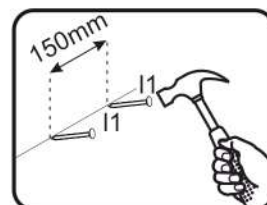

SETIO 4D

Kód/Kód Broj/Koda Kód/Cod	Rozmer/Dimenzió/Dimenzija/Dimenzije Rozměr/Dimensiune mm				
001	2006	519	16	1	1/2
002	2006	519	16	1	1/2
003	1031	550	16	1	1/2
004	973	514	16	1	1/2
005	973	80	16	1	1/2
006	1029	60	16	1	1/2
007	533	60	32	1	1/2
008	533	60	32	1	1/2
010	519	60	16	1	1/2
011	1031	550	16	1	1/2
012	968	30	15	1	1/2
013	1591	990	2,5	1	1/2
015	433	990	2,5	1	2/2
020	1577	500	18	2	2/2
023	500	420	18	2	2/2
Prislušenstvo/Kiegészítők/Pribor/Dodatki/Příslušenství/Accessorii					1/2

1

x12	x12	x6	x8	x2	x1

2

x10	x4	x9	x8	x12	x5	x2

3

c80	a144	p25
x4	x12	x24

4

5

6

7

8

9

10

11

13

p17	f3	n14	p25	s2
x1	x1	x1	x2	x8