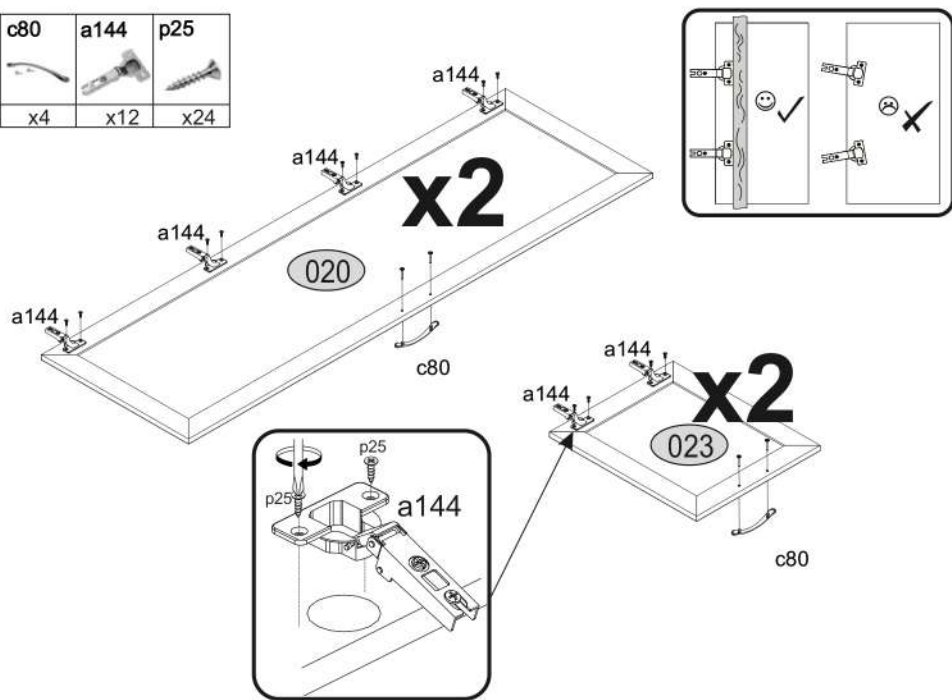

SETIO 4D

Kód/Kód Broj/Koda Kód/Cod	Rozmer/Dimenzió/Dimenzija/Dimenzije Rozměr/Dimensiune mm				
001	2006	519	16	1	1/2
002	2006	519	16	1	1/2
003	1031	550	16	1	1/2
004	973	514	16	1	1/2
005	973	80	16	1	1/2
006	1029	60	16	1	1/2
007	533	60	32	1	1/2
008	533	60	32	1	1/2
010	519	60	16	1	1/2
011	1031	550	16	1	1/2
012	968	30	15	1	1/2
013	1591	990	2,5	1	1/2
015	433	990	2,5	1	2/2
020	1577	500	18	2	2/2
023	500	420	18	2	2/2
Prislušenstvo/Kiegészítők/Pribor/Dodatki/Příslušenství/Accessorii					1/2

<p>4x e1</p> <p>Ø7x50</p> 	<p>20x f1</p> <p>Ø8x30</p> 	<p>1x f3</p> 	<p>1x n14</p> 
<p>1x p17</p> <p>Ø6x50</p> 	<p>42x p25</p> <p>Ø3.5x16</p> 	<p>16x r1</p> <p>15x12</p> 	<p>16x r16</p> <p>Ø5x24</p> 
<p>2x e2</p> <p>Ø6.3x13</p> 	<p>2x n260.01</p> 	<p>2x n301</p> 	<p>1x z1</p> 
<p>12x a144</p> 	<p>12x b119</p> 	<p>4x c80</p> 	<p>81x l1</p> 
<p>8x s2</p> 	<p>5x n221.01</p> 	<p>8x k1</p> 	<p>1x n22</p> 

1

x12	x12	x6	x8	x2	x1

2

x10	x4	x9	x8	x12	x5	x2

3

c80	a144	p25
x4	x12	x24

4

5