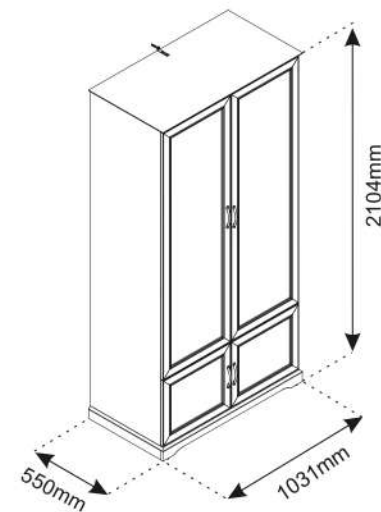

SETIO 4D

Kód/Kód Broj/Koda Kód/Cod	Rozmer/Dimenzió/Dimenzija/Dimenzije Rozměr/Dimensiune mm				
001	2006	519	16	1	1/2
002	2006	519	16	1	1/2
003	1031	550	16	1	1/2
004	973	514	16	1	1/2
005	973	80	16	1	1/2
006	1029	60	16	1	1/2
007	533	60	32	1	1/2
008	533	60	32	1	1/2
010	519	60	16	1	1/2
011	1031	550	16	1	1/2
012	968	30	15	1	1/2
013	1591	990	2,5	1	1/2
015	433	990	2,5	1	2/2
020	1577	500	18	2	2/2
023	500	420	18	2	2/2
Prislušenstvo/Kiegészítők/Pribor/Dodatki/Příslušenství/Accessorii					1/2

<p>4x e1</p> <p>Ø7x50</p> 	<p>20x f1</p> <p>Ø8x30</p> 	<p>1x f3</p> 	<p>1x n14</p> 
<p>1x p17</p> <p>Ø6x50</p> 	<p>42x p25</p> <p>Ø3.5x16</p> 	<p>16x r1</p> <p>15x12</p> 	<p>16x r16</p> <p>Ø5x24</p> 
<p>2x e2</p> <p>Ø6.3x13</p> 	<p>2x n260.01</p> 	<p>2x n301</p> 	<p>1x z1</p> 
<p>12x a144</p> 	<p>12x b119</p> 	<p>4x c80</p> 	<p>81x l1</p> 
<p>8x s2</p> 	<p>5x n221.01</p> 	<p>8x k1</p> 	<p>1x n22</p> 