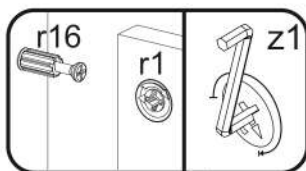

SETIO 4D

Kód/Kód Broj/Koda Kód/Cod	Rozmer/Dimenzió/Dimenzija/Dimenzije Rozměr/Dimensiune mm				
001	2006	519	16	1	1/2
002	2006	519	16	1	1/2
003	1031	550	16	1	1/2
004	973	514	16	1	1/2
005	973	80	16	1	1/2
006	1029	60	16	1	1/2
007	533	60	32	1	1/2
008	533	60	32	1	1/2
010	519	60	16	1	1/2
011	1031	550	16	1	1/2
012	968	30	15	1	1/2
013	1591	990	2,5	1	1/2
015	433	990	2,5	1	2/2
020	1577	500	18	2	2/2
023	500	420	18	2	2/2
Prislušenstvo/Kiegészítők/Pribor/Dodatki/Příslušenství/Accessorii					1/2

6

7

8

9

10

11

13

p17	f3	n14	p25	s2
x1	x1	x1	x2	x8