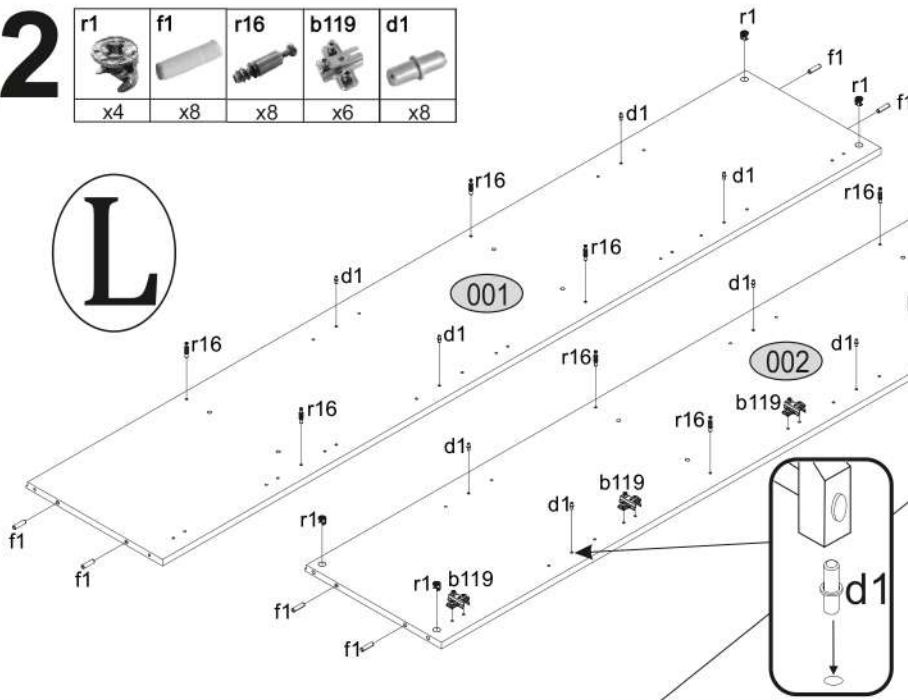

SETIO 2D

Kód/Kód Broj/Koda Kód/Cod	Rozmer/Dimenzió/Dimenzija/Dimenzije Rozměr/Dimensiune mm				
001	2006	381	16	1	1/2
002	2006	381	16	1	1/2
003	528	412	16	1	1/2
004	470	376	16	2	1/2
005	470	375	16	2	1/2
006	526	60	16	1	1/2
007	395	60	32	1	1/2
008	395	60	32	1	1/2
010	528	412	16	1	1/2
011	1591	487	2,5	1	2/2
012	433	487	2,5	1	2/2
020	1577	500	18	1	2/2
023	500	420	18	1	2/2
Prislušenstvo/Kiegészítők/Pribor/Dodatki/Prislušenstvi/Accesorii					1/2

8x d1 	22x f1 Ø8x30 	1x f3 	1x n14 
1x p17 Ø6x50 	19x p25 Ø3.5x16 	18x r1 15x12 	18x r16 Ø5x24 
6x k1 	1x n260.01 	2x c80 	1x z1 
6x a144 	6x b119 	4x e1 Ø7x50 	40x l1 
12x s2 	28x s4 	2x n221.01 	

1

r1	f1	r16	k1	n221.01	p25
x14	x14	x10	x6	x2	x2

2

r1	f1	r16	b119	d1
x4	x8	x8	x6	x8

L

R

3

c80	p25	a144
x2	x12	x6

4

5

6

7

8

9

10

(L)

(R)

11