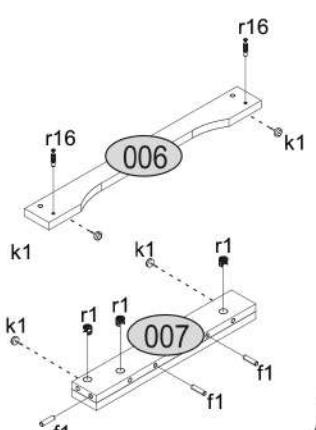

SETIO 2D

Kód/Kód Broj/Koda Kód/Cod	Rozmer/Dimenzió/Dimenzija/Dimenzije Rozměr/Dimensiune mm				
001	2006	381	16	1	1/2
002	2006	381	16	1	1/2
003	528	412	16	1	1/2
004	470	376	16	2	1/2
005	470	375	16	2	1/2
006	526	60	16	1	1/2
007	395	60	32	1	1/2
008	395	60	32	1	1/2
010	528	412	16	1	1/2
011	1591	487	2,5	1	2/2
012	433	487	2,5	1	2/2
020	1577	500	18	1	2/2
023	500	420	18	1	2/2
Prislušenstvo/Kiegészítők/Pribor/Dodatki/Prislušenstvi/Accesorii					1/2

8x d1 	22x f1 Ø8x30 	1x f3 	1x n14 
1x p17 Ø6x50 	19x p25 Ø3.5x16 	18x r1 15x12 	18x r16 Ø5x24 
6x k1 	1x n260.01 	2x c80 	1x z1 
6x a144 	6x b119 	4x e1 Ø7x50 	40x l1 
12x s2 	28x s4 	2x n221.01 	

1

r1	f1	r16	k1	n221.01	p25
x14	x14	x10	x6	x2	x2

2

r1	f1	r16	b119	d1
x4	x8	x8	x6	x8

L

R

3

c80	p25	a144
x2	x12	x6

4

5

12

s2	p17	f3	n14	s4	p25
x12	x1	x1	x1	x28	x2