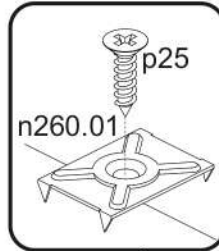

SETIO 2D

Kód/Kód Broj/Koda Kód/Cod	Rozmer/Dimenzió/Dimenzija/Dimenzije Rozměr/Dimensiune mm				
001	2006	381	16	1	1/2
002	2006	381	16	1	1/2
003	528	412	16	1	1/2
004	470	376	16	2	1/2
005	470	375	16	2	1/2
006	526	60	16	1	1/2
007	395	60	32	1	1/2
008	395	60	32	1	1/2
010	528	412	16	1	1/2
011	1591	487	2,5	1	2/2
012	433	487	2,5	1	2/2
020	1577	500	18	1	2/2
023	500	420	18	1	2/2
Prislušenstvo/Kiegészítők/Pribor/Dodatki/Prislušenstvi/Accesorii					1/2

2

r1	f1	r16	b119	d1
x4	x8	x8	x6	x8

L

R

3

c80	p25	a144
x2	x12	x6

4

5

6

7

8

9

10

(L)

(R)

11

12

s2	p17	f3	n14	s4	p25
x12	x1	x1	x1	x28	x2