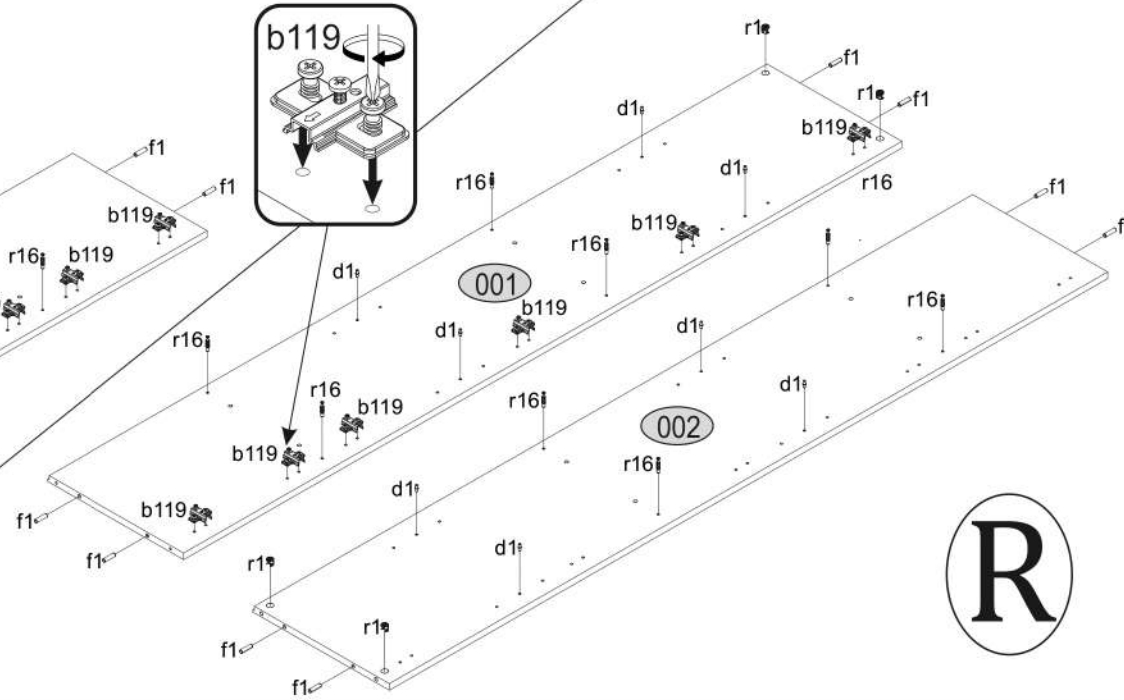

SETIO 2D

Kód/Kód Broj/Koda Kód/Cod	Rozmer/Dimenzió/Dimenzija/Dimenzije Rozměr/Dimensiune mm				
001	2006	381	16	1	1/2
002	2006	381	16	1	1/2
003	528	412	16	1	1/2
004	470	376	16	2	1/2
005	470	375	16	2	1/2
006	526	60	16	1	1/2
007	395	60	32	1	1/2
008	395	60	32	1	1/2
010	528	412	16	1	1/2
011	1591	487	2,5	1	2/2
012	433	487	2,5	1	2/2
020	1577	500	18	1	2/2
023	500	420	18	1	2/2
Prislušenstvo/Kiegészítők/Pribor/Dodatki/Prislušenstvi/Accesorii					1/2

8x d1 	22x f1 Ø8x30 	1x f3 	1x n14 
1x p17 Ø6x50 	19x p25 Ø3.5x16 	18x r1 15x12 	18x r16 Ø5x24 
6x k1 	1x n260.01 	2x c80 	1x z1 
6x a144 	6x b119 	4x e1 Ø7x50 	40x l1 
12x s2 	28x s4 	2x n221.01 	

1

r1	f1	r16	k1	n221.01	p25
x14	x14	x10	x6	x2	x2

2

r1	f1	r16	b119	d1
x4	x8	x8	x6	x8

L

R

3

c80	p25	a144
x2	x12	x6

4

5

6

7

8

9

10

(L)

(R)

11