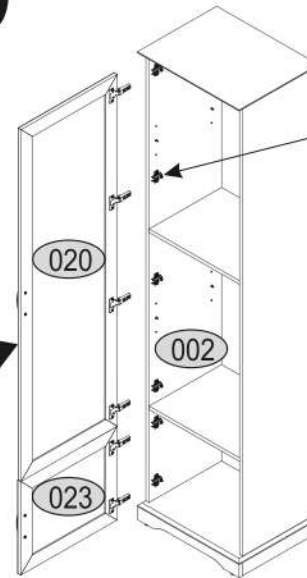

SETIO 2D

Kód/Kód Broj/Koda Kód/Cod	Rozmer/Dimenzió/Dimenzija/Dimenzije Rozměr/Dimensiune mm				
001	2006	381	16	1	1/2
002	2006	381	16	1	1/2
003	528	412	16	1	1/2
004	470	376	16	2	1/2
005	470	375	16	2	1/2
006	526	60	16	1	1/2
007	395	60	32	1	1/2
008	395	60	32	1	1/2
010	528	412	16	1	1/2
011	1591	487	2,5	1	2/2
012	433	487	2,5	1	2/2
020	1577	500	18	1	2/2
023	500	420	18	1	2/2
Prislušenstvo/Kiegészítők/Pribor/Dodatki/Prislušenstvi/Accesorii					1/2

8x d1 	22x f1 Ø8x30 	1x f3 	1x n14 
1x p17 Ø6x50 	19x p25 Ø3.5x16 	18x r1 15x12 	18x r16 Ø5x24 
6x k1 	1x n260.01 	2x c80 	1x z1 
6x a144 	6x b119 	4x e1 Ø7x50 	40x l1 
12x s2 	28x s4 	2x n221.01 	

1

r1	f1	r16	k1	n221.01	p25
x14	x14	x10	x6	x2	x2

6

7

8

9

10

(L)

(R)

11

12

s2	p17	f3	n14	s4	p25
x12	x1	x1	x1	x28	x2