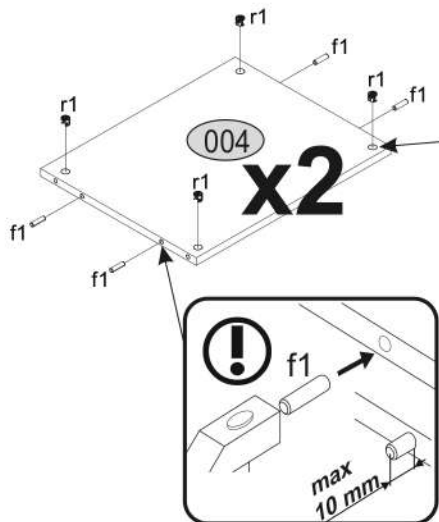

SETIO 2D

Kód/Kód Broj/Koda Kód/Cod	Rozmer/Dimenzió/Dimenzija/Dimenzije Rozměr/Dimensiune mm				
001	2006	381	16	1	1/2
002	2006	381	16	1	1/2
003	528	412	16	1	1/2
004	470	376	16	2	1/2
005	470	375	16	2	1/2
006	526	60	16	1	1/2
007	395	60	32	1	1/2
008	395	60	32	1	1/2
010	528	412	16	1	1/2
011	1591	487	2,5	1	2/2
012	433	487	2,5	1	2/2
020	1577	500	18	1	2/2
023	500	420	18	1	2/2
Prislušenstvo/Kiegészítők/Pribor/Dodatki/Prislušenstvi/Accesorii					1/2

8x d1 	22x f1 Ø8x30 	1x f3 	1x n14 
1x p17 Ø6x50 	19x p25 Ø3.5x16 	18x r1 15x12 	18x r16 Ø5x24 
6x k1 	1x n260.01 	2x c80 	1x z1 
6x a144 	6x b119 	4x e1 Ø7x50 	40x l1 
12x s2 	28x s4 	2x n221.01 	

1

r1	f1	r16	k1	n221.01	p25
x14	x14	x10	x6	x2	x2

2

r1	f1	r16	b119	d1
x4	x8	x8	x6	x8

L

R

3

c80	p25	a144
x2	x12	x6

4

5