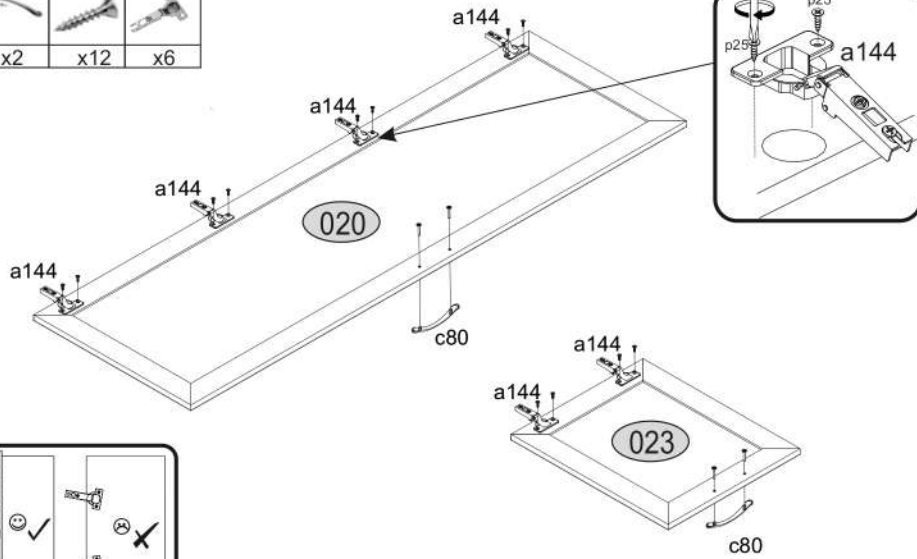

SETIO 2D

Kód/Kód Broj/Koda Kód/Cod	Rozmer/Dimenzió/Dimenzija/Dimenzije Rozměr/Dimensiune mm				
001	2006	381	16	1	1/2
002	2006	381	16	1	1/2
003	528	412	16	1	1/2
004	470	376	16	2	1/2
005	470	375	16	2	1/2
006	526	60	16	1	1/2
007	395	60	32	1	1/2
008	395	60	32	1	1/2
010	528	412	16	1	1/2
011	1591	487	2,5	1	2/2
012	433	487	2,5	1	2/2
020	1577	500	18	1	2/2
023	500	420	18	1	2/2
Prislušenstvo/Kiegészítők/Pribor/Dodatki/Prislušenstvi/Accesorii					1/2

8x d1 	22x f1 Ø8x30 	1x f3 	1x n14 
1x p17 Ø6x50 	19x p25 Ø3.5x16 	18x r1 15x12 	18x r16 Ø5x24 
6x k1 	1x n260.01 	2x c80 	1x z1 
6x a144 	6x b119 	4x e1 Ø7x50 	40x l1 
12x s2 	28x s4 	2x n221.01 	

1

r1	f1	r16	k1	n221.01	p25
x14	x14	x10	x6	x2	x2

2

r1	f1	r16	b119	d1
x4	x8	x8	x6	x8

L

R

3

c80	p25	a144
x2	x12	x6

4

5

6

7

8

9

10

(L)

(R)

11