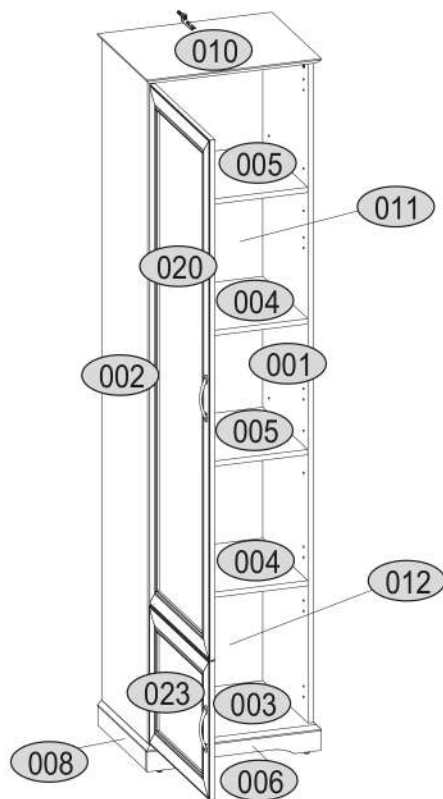

SETIO 2D

Kód/Kód Broj/Koda Kód/Cod	Rozmer/Dimenzió/Dimenzija/Dimenzije Rozměr/Dimensiune mm				
001	2006	381	16	1	1/2
002	2006	381	16	1	1/2
003	528	412	16	1	1/2
004	470	376	16	2	1/2
005	470	375	16	2	1/2
006	526	60	16	1	1/2
007	395	60	32	1	1/2
008	395	60	32	1	1/2
010	528	412	16	1	1/2
011	1591	487	2,5	1	2/2
012	433	487	2,5	1	2/2
020	1577	500	18	1	2/2
023	500	420	18	1	2/2
Prislušenstvo/Kiegészítők/Pribor/Dodatki/Prislušenstvi/Accesorii					1/2

8x d1 	22x f1 Ø8x30 	1x f3 	1x n14 
1x p17 Ø6x50 	19x p25 Ø3.5x16 	18x r1 15x12 	18x r16 Ø5x24 
6x k1 	1x n260.01 	2x c80 	1x z1 
6x a144 	6x b119 	4x e1 Ø7x50 	40x l1 
12x s2 	28x s4 	2x n221.01 	

1

r1	f1	r16	k1	n221.01	p25
x14	x14	x10	x6	x2	x2

2

r1	f1	r16	b119	d1
x4	x8	x8	x6	x8

L

R

3

c80	p25	a144
x2	x12	x6

4

5

6

7

8

9

10

(L)

(R)

11