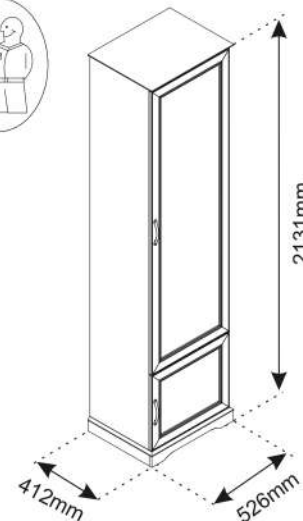

SETIO 2D

Kód/Kód Broj/Koda Kód/Cod	Rozmer/Dimenzió/Dimenzija/Dimenzije Rozměr/Dimensiune mm				
001	2006	381	16	1	1/2
002	2006	381	16	1	1/2
003	528	412	16	1	1/2
004	470	376	16	2	1/2
005	470	375	16	2	1/2
006	526	60	16	1	1/2
007	395	60	32	1	1/2
008	395	60	32	1	1/2
010	528	412	16	1	1/2
011	1591	487	2,5	1	2/2
012	433	487	2,5	1	2/2
020	1577	500	18	1	2/2
023	500	420	18	1	2/2
Prislušenstvo/Kiegészítők/Pribor/Dodatki/Prislušenstvi/Accesorii					1/2

8x d1 	22x f1 Ø8x30 	1x f3 	1x n14 
1x p17 Ø6x50 	19x p25 Ø3.5x16 	18x r1 15x12 	18x r16 Ø5x24 
6x k1 	1x n260.01 	2x c80 	1x z1 
6x a144 	6x b119 	4x e1 Ø7x50 	40x l1 
12x s2 	28x s4 	2x n221.01 	

1

r1	f1	r16	k1	n221.01	p25
x14	x14	x10	x6	x2	x2

2

r1	f1	r16	b119	d1
x4	x8	x8	x6	x8

L

R

3

c80	p25	a144
x2	x12	x6

4

5