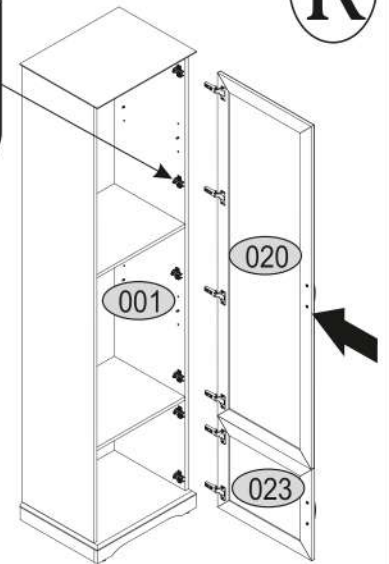

SETIO 2D

Kód/Kód Broj/Koda Kód/Cod	Rozmer/Dimenzió/Dimenzija/Dimenzije Rozměr/Dimensiune mm				
001	2006	381	16	1	1/2
002	2006	381	16	1	1/2
003	528	412	16	1	1/2
004	470	376	16	2	1/2
005	470	375	16	2	1/2
006	526	60	16	1	1/2
007	395	60	32	1	1/2
008	395	60	32	1	1/2
010	528	412	16	1	1/2
011	1591	487	2,5	1	2/2
012	433	487	2,5	1	2/2
020	1577	500	18	1	2/2
023	500	420	18	1	2/2
Prislušenstvo/Kiegészítők/Pribor/Dodatki/Prislušenstvi/Accesorii					1/2

6

7

8

9

10

(L)

(R)

11

12

s2	p17	f3	n14	s4	p25
x12	x1	x1	x1	x28	x2