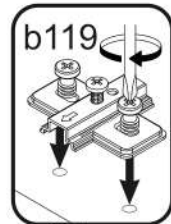

SETIO 2D

Kód/Kód Broj/Koda Kód/Cod	Rozmer/Dimenzió/Dimenzija/Dimenzije Rozměr/Dimensiune mm				
001	2006	381	16	1	1/2
002	2006	381	16	1	1/2
003	528	412	16	1	1/2
004	470	376	16	2	1/2
005	470	375	16	2	1/2
006	526	60	16	1	1/2
007	395	60	32	1	1/2
008	395	60	32	1	1/2
010	528	412	16	1	1/2
011	1591	487	2,5	1	2/2
012	433	487	2,5	1	2/2
020	1577	500	18	1	2/2
023	500	420	18	1	2/2
Prislušenstvo/Kiegészítők/Pribor/Dodatki/Prislušenstvi/Accesorii					1/2

8x d1 	22x f1 Ø8x30 	1x f3 	1x n14 
1x p17 Ø6x50 	19x p25 Ø3.5x16 	18x r1 15x12 	18x r16 Ø5x24 
6x k1 	1x n260.01 	2x c80 	1x z1 
6x a144 	6x b119 	4x e1 Ø7x50 	40x l1 
12x s2 	28x s4 	2x n221.01 	

1

r1	f1	r16	k1	n221.01	p25
x14	x14	x10	x6	x2	x2

2

r1	f1	r16	b119	d1
x4	x8	x8	x6	x8

L

R

3

c80	p25	a144
x2	x12	x6

4

5