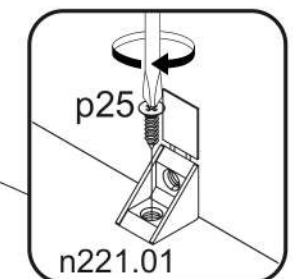

SETIO 2D

Kód/Kód Broj/Koda Kód/Cod	Rozmer/Dimenzió/Dimenzija/Dimenzije Rozměr/Dimensiune mm				
001	2006	381	16	1	1/2
002	2006	381	16	1	1/2
003	528	412	16	1	1/2
004	470	376	16	2	1/2
005	470	375	16	2	1/2
006	526	60	16	1	1/2
007	395	60	32	1	1/2
008	395	60	32	1	1/2
010	528	412	16	1	1/2
011	1591	487	2,5	1	2/2
012	433	487	2,5	1	2/2
020	1577	500	18	1	2/2
023	500	420	18	1	2/2
Prislušenstvo/Kiegészítők/Pribor/Dodatki/Prislušenstvi/Accesorii					1/2

8x d1 	22x f1 Ø8x30 	1x f3 	1x n14 
1x p17 Ø6x50 	19x p25 Ø3.5x16 	18x r1 15x12 	18x r16 Ø5x24 
6x k1 	1x n260.01 	2x c80 	1x z1 
6x a144 	6x b119 	4x e1 Ø7x50 	40x l1 
12x s2 	28x s4 	2x n221.01 	

1

r1	f1	r16	k1	n221.01	p25
x14	x14	x10	x6	x2	x2

2

r1	f1	r16	b119	d1
x4	x8	x8	x6	x8

L

R

3

c80	p25	a144
x2	x12	x6

4

5