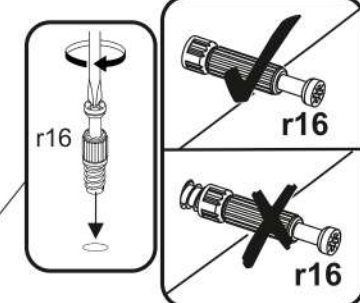

SETIO 2D

Kód/Kód Broj/Koda Kód/Cod	Rozmer/Dimenzió/Dimenzija/Dimenzije Rozměr/Dimensiune mm				
001	2006	381	16	1	1/2
002	2006	381	16	1	1/2
003	528	412	16	1	1/2
004	470	376	16	2	1/2
005	470	375	16	2	1/2
006	526	60	16	1	1/2
007	395	60	32	1	1/2
008	395	60	32	1	1/2
010	528	412	16	1	1/2
011	1591	487	2,5	1	2/2
012	433	487	2,5	1	2/2
020	1577	500	18	1	2/2
023	500	420	18	1	2/2
Prislušenstvo/Kiegészítők/Pribor/Dodatki/Prislušenstvi/Accesorii					1/2

8x d1 	22x f1 Ø8x30 	1x f3 	1x n14 
1x p17 Ø6x50 	19x p25 Ø3.5x16 	18x r1 15x12 	18x r16 Ø5x24 
6x k1 	1x n260.01 	2x c80 	1x z1 
6x a144 	6x b119 	4x e1 Ø7x50 	40x l1 
12x s2 	28x s4 	2x n221.01 	

1

r1	f1	r16	k1	n221.01	p25
x14	x14	x10	x6	x2	x2