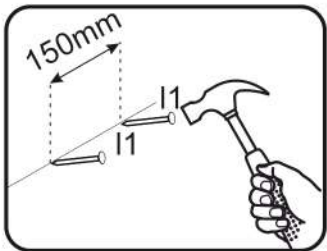

SETIO 2D

Kód/Kód Broj/Koda Kód/Cod	Rozmer/Dimenzió/Dimenzija/Dimenzije Rozměr/Dimensiune mm				
001	2006	381	16	1	1/2
002	2006	381	16	1	1/2
003	528	412	16	1	1/2
004	470	376	16	2	1/2
005	470	375	16	2	1/2
006	526	60	16	1	1/2
007	395	60	32	1	1/2
008	395	60	32	1	1/2
010	528	412	16	1	1/2
011	1591	487	2,5	1	2/2
012	433	487	2,5	1	2/2
020	1577	500	18	1	2/2
023	500	420	18	1	2/2
Prislušenstvo/Kiegészítők/Pribor/Dodatki/Prislušenstvi/Accesorii					1/2

6

7

8

9

10

(L)

(R)

11