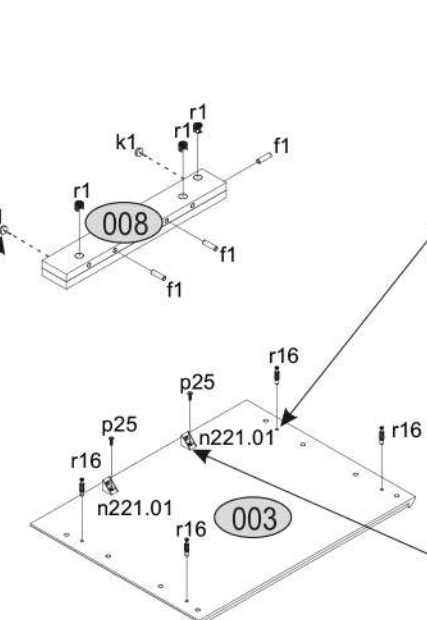

SETIO 2D

Kód/Kód Broj/Koda Kód/Cod	Rozmer/Dimenzió/Dimenzija/Dimenzije Rozměr/Dimensiune mm				
001	2006	381	16	1	1/2
002	2006	381	16	1	1/2
003	528	412	16	1	1/2
004	470	376	16	2	1/2
005	470	375	16	2	1/2
006	526	60	16	1	1/2
007	395	60	32	1	1/2
008	395	60	32	1	1/2
010	528	412	16	1	1/2
011	1591	487	2,5	1	2/2
012	433	487	2,5	1	2/2
020	1577	500	18	1	2/2
023	500	420	18	1	2/2
Prislušenstvo/Kiegészítők/Pribor/Dodatki/Prislušenstvi/Accesorii					1/2

8x d1 	22x f1 Ø8x30 	1x f3 	1x n14 
1x p17 Ø6x50 	19x p25 Ø3.5x16 	18x r1 15x12 	18x r16 Ø5x24 
6x k1 	1x n260.01 	2x c80 	1x z1 
6x a144 	6x b119 	4x e1 Ø7x50 	40x l1 
12x s2 	28x s4 	2x n221.01 	

1

r1	f1	r16	k1	n221.01	p25
x14	x14	x10	x6	x2	x2

2

r1	f1	r16	b119	d1
x4	x8	x8	x6	x8

L

R

3

c80	p25	a144
x2	x12	x6

4

5

6

7

8

9

10

(L)

(R)

11