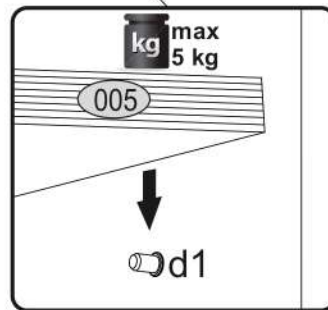

SETIO 2D

Kód/Kód Broj/Koda Kód/Cod	Rozmer/Dimenzió/Dimenzija/Dimenzije Rozměr/Dimensiune mm				
001	2006	381	16	1	1/2
002	2006	381	16	1	1/2
003	528	412	16	1	1/2
004	470	376	16	2	1/2
005	470	375	16	2	1/2
006	526	60	16	1	1/2
007	395	60	32	1	1/2
008	395	60	32	1	1/2
010	528	412	16	1	1/2
011	1591	487	2,5	1	2/2
012	433	487	2,5	1	2/2
020	1577	500	18	1	2/2
023	500	420	18	1	2/2
Prislušenstvo/Kiegészítők/Pribor/Dodatki/Prislušenstvi/Accesorii					1/2

8x d1 	22x f1 Ø8x30 	1x f3 	1x n14 
1x p17 Ø6x50 	19x p25 Ø3.5x16 	18x r1 15x12 	18x r16 Ø5x24 
6x k1 	1x n260.01 	2x c80 	1x z1 
6x a144 	6x b119 	4x e1 Ø7x50 	40x l1 
12x s2 	28x s4 	2x n221.01 	

1

r1	f1	r16	k1	n221.01	p25
x14	x14	x10	x6	x2	x2

6

7

8

9

10

(L)

(R)

11

12

s2	p17	f3	n14	s4	p25
x12	x1	x1	x1	x28	x2