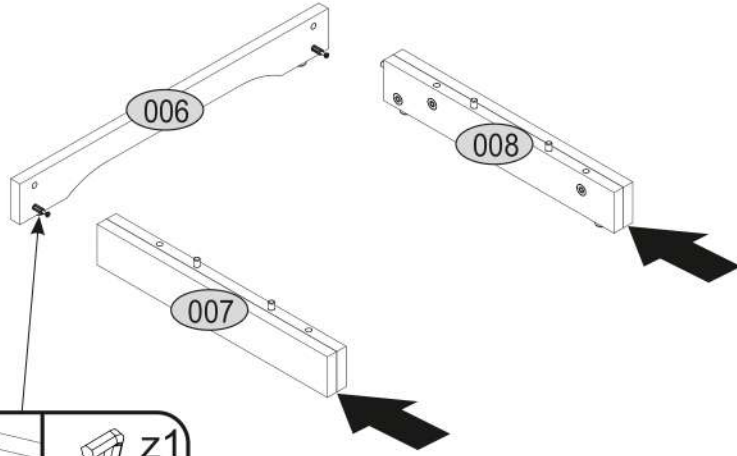

SETIO 2D

Kód/Kód Broj/Koda Kód/Cod	Rozmer/Dimenzió/Dimenzija/Dimenzije Rozměr/Dimensiune mm				
001	2006	381	16	1	1/2
002	2006	381	16	1	1/2
003	528	412	16	1	1/2
004	470	376	16	2	1/2
005	470	375	16	2	1/2
006	526	60	16	1	1/2
007	395	60	32	1	1/2
008	395	60	32	1	1/2
010	528	412	16	1	1/2
011	1591	487	2,5	1	2/2
012	433	487	2,5	1	2/2
020	1577	500	18	1	2/2
023	500	420	18	1	2/2
Prislušenstvo/Kiegészítők/Pribor/Dodatki/Prislušenstvi/Accesorii					1/2

8x d1 	22x f1 Ø8x30 	1x f3 	1x n14 
1x p17 Ø6x50 	19x p25 Ø3.5x16 	18x r1 15x12 	18x r16 Ø5x24 
6x k1 	1x n260.01 	2x c80 	1x z1 
6x a144 	6x b119 	4x e1 Ø7x50 	40x l1 
12x s2 	28x s4 	2x n221.01 	

1

r1	f1	r16	k1	n221.01	p25
x14	x14	x10	x6	x2	x2

2

r1	f1	r16	b119	d1
x4	x8	x8	x6	x8

L

R

3

c80	p25	a144
x2	x12	x6

4

5

6

7

8

9

10

(L)

(R)

11