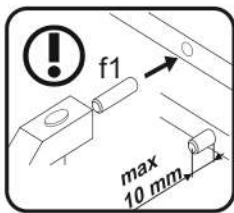

1

g2	f1	e2	e19
x21	x4	x2	x4

2

e1
x5