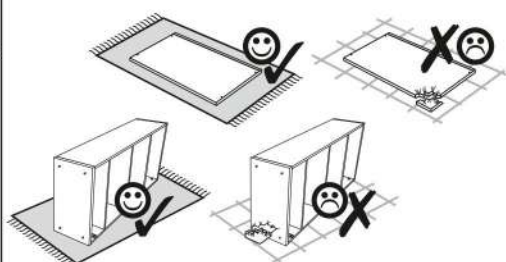

# SETIO 120

Ø10

Kód/Kód Broj/Koda Kód/Cod	Rozmer/Dimenzió/Dimenzija/Dimenzije Rozměr/Dimensiune mm				
001	250	1200	16	1	1/1
002	1108	234	16	1	1/1
Príslušenstvo/Kiegészítő/Pribor/Dodatki/Príslušenství/Accessorii					1/1

<p><b>2x</b> <b>g2</b></p> 	<p><b>4x</b> <b>f1</b></p> <p>Ø8x30</p> 	<p><b>2x</b> <b>f3</b></p> 	<p><b>4x</b> <b>e19</b></p> <p>Ø5x9</p> 
<p><b>2x</b> <b>p17</b></p> <p>Ø6x50</p> 	<p><b>2x</b> <b>e2</b></p> <p>Ø6.3x13</p> 	<p><b>5x</b> <b>e1</b></p> <p>Ø7x50</p> 	<p><b>1x</b> <b>z1</b></p> 