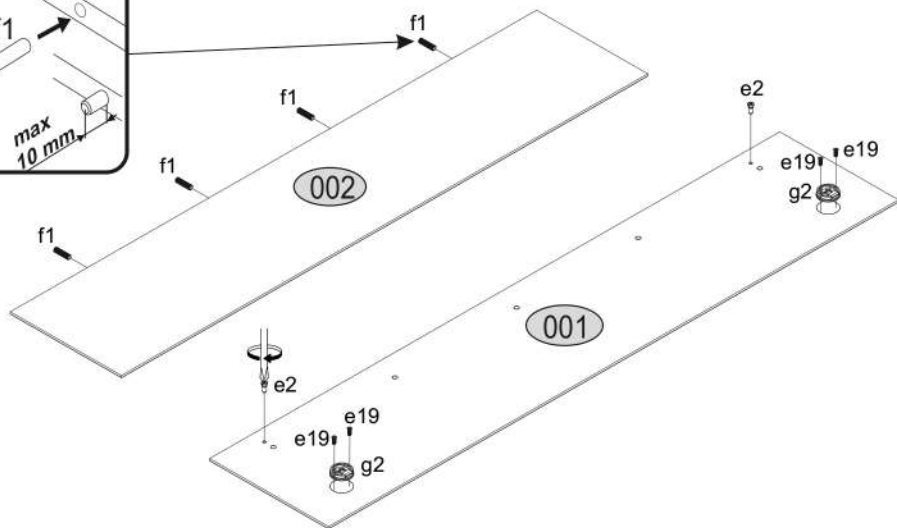

# SETIO 120

Ø10

Kód/Kód Broj/Koda Kód/Cod	Rozmer/Dimenzió/Dimenzija/Dimenzije Rozměr/Dimensiune mm				
001	250	1200	16	1	1/1
002	1108	234	16	1	1/1
Príslušenstvo/Kiegészítő/Pribor/Dodatki/Príslušenství/Accessorii					1/1

<p><b>2x</b> <b>g2</b></p> 	<p><b>4x</b> <b>f1</b></p> <p>Ø8x30</p> 	<p><b>2x</b> <b>f3</b></p> 	<p><b>4x</b> <b>e19</b></p> <p>Ø5x9</p> 
<p><b>2x</b> <b>p17</b></p> <p>Ø6x50</p> 	<p><b>2x</b> <b>e2</b></p> <p>Ø6.3x13</p> 	<p><b>5x</b> <b>e1</b></p> <p>Ø7x50</p> 	<p><b>1x</b> <b>z1</b></p> 

# 2

e1
x5