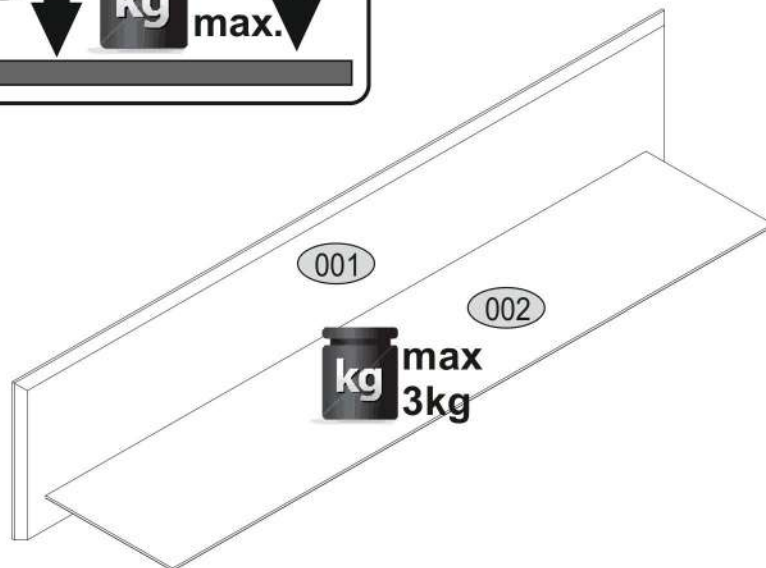

# SETIO 120

Ø10

Kód/Kód Broj/Koda Kód/Cod	Rozmer/Dimenzió/Dimenzija/Dimenzije Rozměr/Dimensiune mm				
001	250	1200	16	1	1/1
002	1108	234	16	1	1/1
Príslušenstvo/Kiegészítő/Pribor/Dodatki/Príslušenství/Accessorii					1/1

<p><b>2x</b> <b>g2</b></p> 	<p><b>4x</b> <b>f1</b></p> <p>Ø8x30</p> 	<p><b>2x</b> <b>f3</b></p> 	<p><b>4x</b> <b>e19</b></p> <p>Ø5x9</p> 
<p><b>2x</b> <b>p17</b></p> <p>Ø6x50</p> 	<p><b>2x</b> <b>e2</b></p> <p>Ø6.3x13</p> 	<p><b>5x</b> <b>e1</b></p> <p>Ø7x50</p> 	<p><b>1x</b> <b>z1</b></p> 