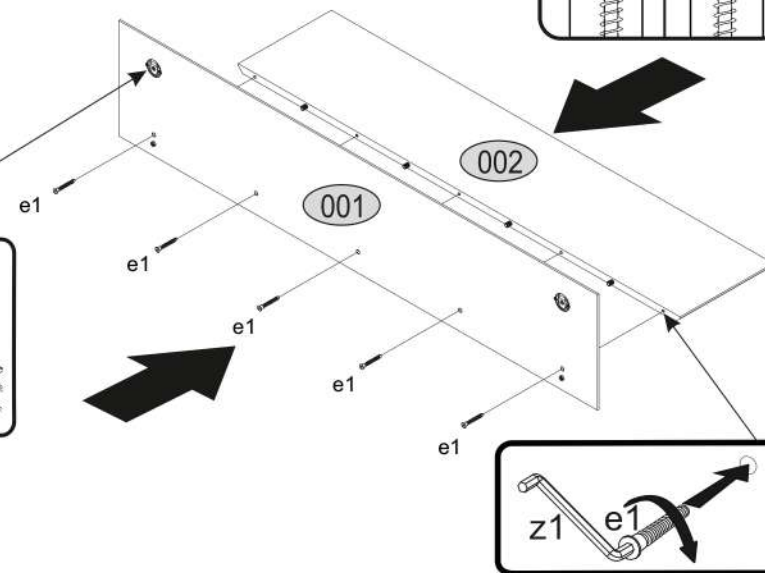

1

g2	f1	e2	e19
x21	x4	x2	x4

2

e1
x5

3

f3	p17
x2	x2