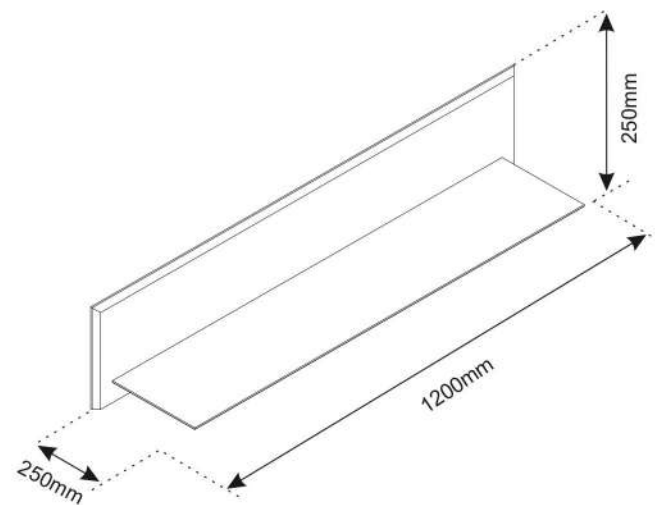

# SETIO 120

Ø10

Kód/Kód Broj/Koda Kód/Cod	Rozmer/Dimenzió/Dimenzija/Dimenzije Rozměr/Dimensiune mm				
001	250	1200	16	1	1/1
002	1108	234	16	1	1/1
Príslušenstvo/Kiegészítő/Pribor/Dodatki/Príslušenství/Accessorii					1/1

<p><b>2x</b> <b>g2</b></p> 	<p><b>4x</b> <b>f1</b></p> <p>Ø8x30</p> 	<p><b>2x</b> <b>f3</b></p> 	<p><b>4x</b> <b>e19</b></p> <p>Ø5x9</p> 
<p><b>2x</b> <b>p17</b></p> <p>Ø6x50</p> 	<p><b>2x</b> <b>e2</b></p> <p>Ø6.3x13</p> 	<p><b>5x</b> <b>e1</b></p> <p>Ø7x50</p> 	<p><b>1x</b> <b>z1</b></p> 