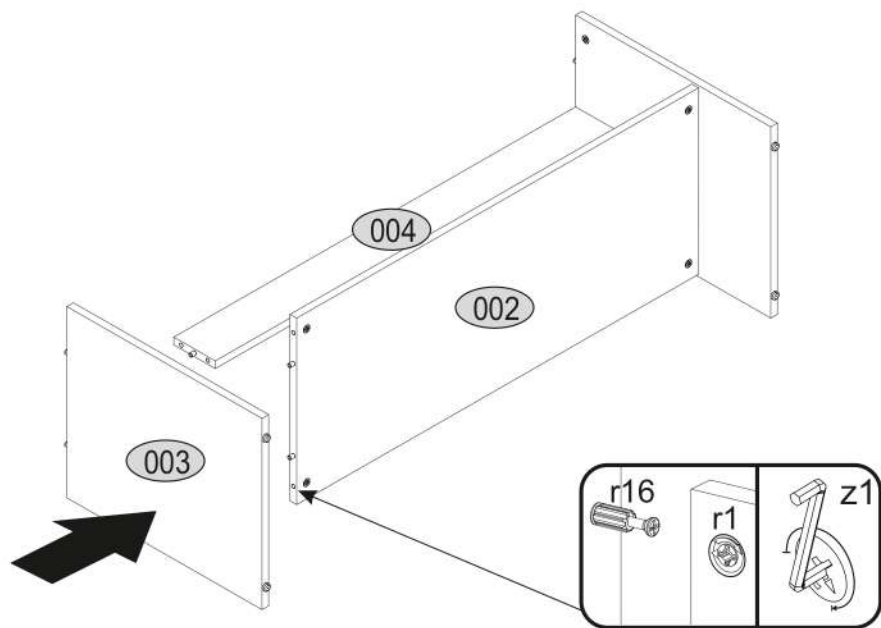

SETIO 120

Kód/Kód Broj/Koda Kód/Cod	Rozmer/Dimenzió/Dimenzija/Dimenzije Rozměr/Dimensiune mm				
001	1200	550	16	1	1/1
002	968	388	16	1	1/1
003	470	398	16	2	1/1
004	968	100	16	1	1/1
Príslušenstvo/Kiegészítők/Pribor/Dodatki/Příslušenství/Accessorii					1/1

<p>12x r1 15x12</p> 	<p>10x f1 Ø8x30</p> 	<p>12x r16 Ø5x24</p> 	<p>4x k1</p> 
<p>1x z1</p> 	<p>4x s2</p> 		

1

r1	f1	r16	k1
x12	x10	x12	x4

2

3

4

s2
x4