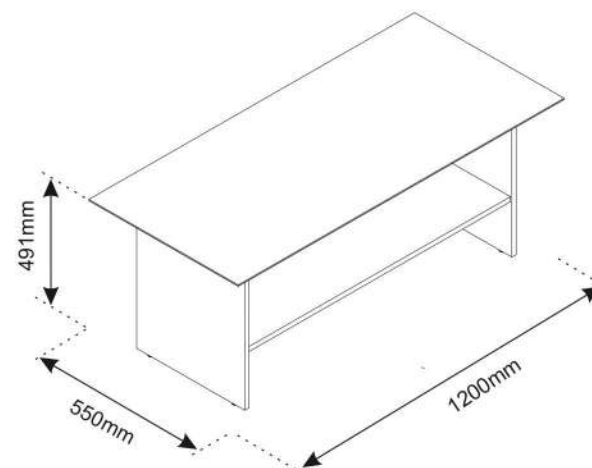

SETIO 120

Kód/Kód Broj/Koda Kód/Cod	Rozmer/Dimenzió/Dimenzija/Dimenzije Rozměr/Dimensiune mm				
001	1200	550	16	1	1/1
002	968	388	16	1	1/1
003	470	398	16	2	1/1
004	968	100	16	1	1/1
Príslušenstvo/Kiegészítők/Pribor/Dodatki/Příslušenství/Accessorii					1/1

<p>12x r1 15x12</p> 	<p>10x f1 Ø8x30</p> 	<p>12x r16 Ø5x24</p> 	<p>4x k1</p> 
<p>1x z1</p> 	<p>4x s2</p> 		

1

r1	f1	r16	k1
x12	x10	x12	x4

2

3

4

s2
x4