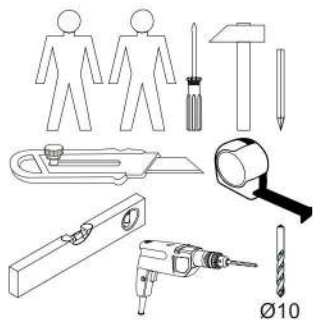

SETIO 120

Kód/Kód Broj/Koda Kód/Cod	Rozmer/Dimenzió/Dimenzija/Dimenzije Rozměr/Dimensiune mm				
001	1200	550	16	1	1/1
002	968	388	16	1	1/1
003	470	398	16	2	1/1
004	968	100	16	1	1/1
Príslušenstvo/Kiegészítők/Pribor/Dodatki/Příslušenství/Accessorii					1/1

<p>12x r1 15x12</p> 	<p>10x f1 Ø8x30</p> 	<p>12x r16 Ø5x24</p> 	<p>4x k1</p> 
<p>1x z1</p> 	<p>4x s2</p> 		

1

r1	f1	r16	k1
x12	x10	x12	x4

2

3

4

s2
x4