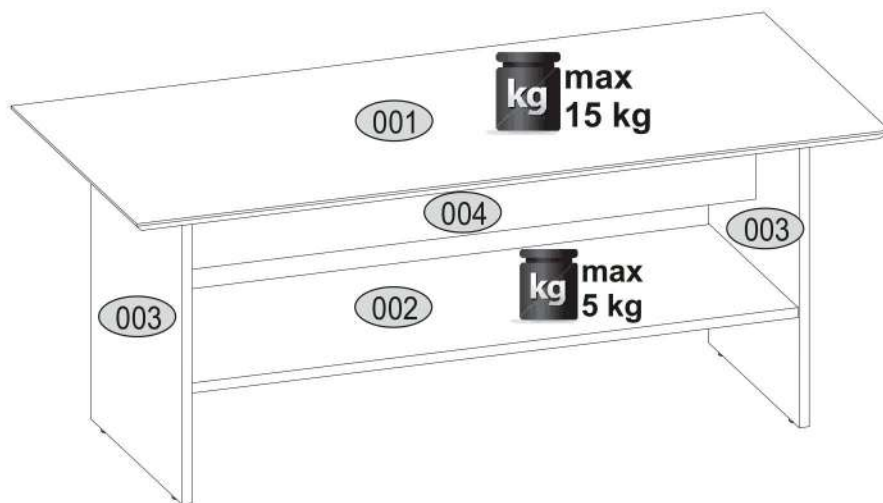

SETIO 120

Kód/Kód Broj/Koda Kód/Cod	Rozmer/Dimenzió/Dimenzija/Dimenzije Rozměr/Dimensiune mm				
001	1200	550	16	1	1/1
002	968	388	16	1	1/1
003	470	398	16	2	1/1
004	968	100	16	1	1/1
Príslušenstvo/Kiegészítők/Pribor/Dodatki/Příslušenství/Accessorii					1/1

<p>12x r1 15x12</p> 	<p>10x f1 Ø8x30</p> 	<p>12x r16 Ø5x24</p> 	<p>4x k1</p> 
<p>1x z1</p> 	<p>4x s2</p> 		

1

r1	f1	r16	k1
x12	x10	x12	x4

2

3

4

s2
x4