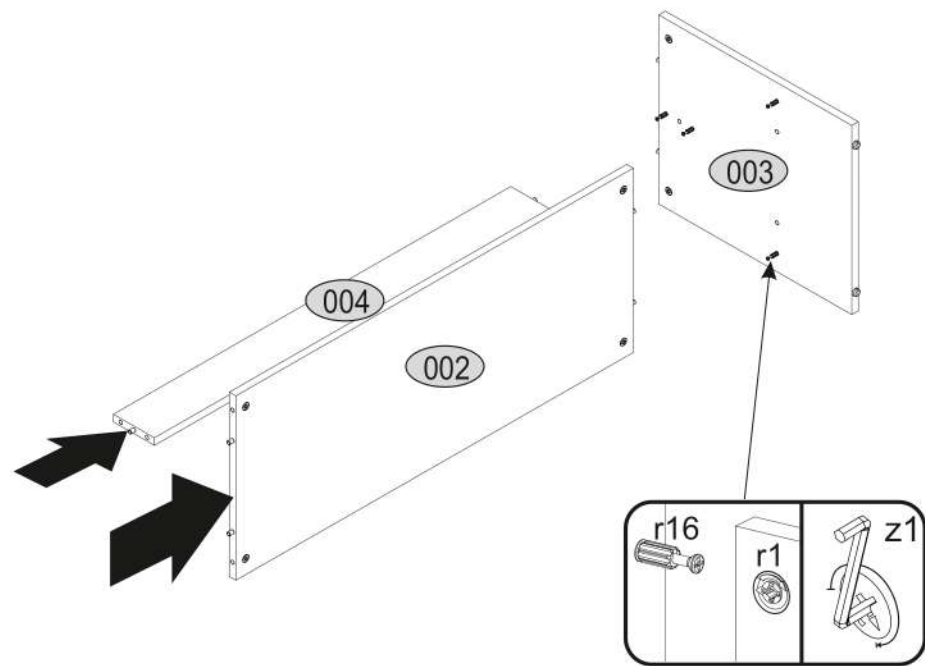

SETIO 120

Kód/Kód Broj/Koda Kód/Cod	Rozmer/Dimenzió/Dimenzija/Dimenzije Rozměr/Dimensiune mm				
001	1200	550	16	1	1/1
002	968	388	16	1	1/1
003	470	398	16	2	1/1
004	968	100	16	1	1/1
Príslušenstvo/Kiegészítők/Pribor/Dodatki/Příslušenství/Accessorii					1/1

<p>12x r1 15x12</p> 	<p>10x f1 Ø8x30</p> 	<p>12x r16 Ø5x24</p> 	<p>4x k1</p> 
<p>1x z1</p> 	<p>4x s2</p> 		

1

r1	f1	r16	k1
x12	x10	x12	x4

2

3

4

s2
x4