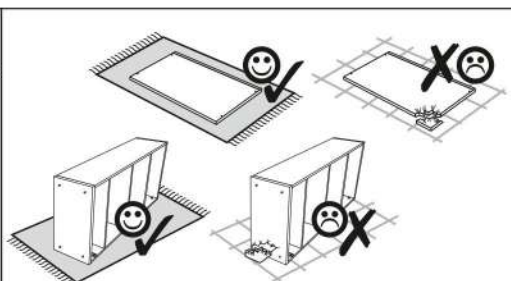

SETIO 120

Kód/Kód Broj/Koda Kód/Cod	Rozmer/Dimenzió/Dimenzija/Dimenzije Rozměr/Dimensiune mm				
001	1200	550	16	1	1/1
002	968	388	16	1	1/1
003	470	398	16	2	1/1
004	968	100	16	1	1/1
Príslušenstvo/Kiegészítők/Pribor/Dodatki/Příslušenství/Accessorii					1/1

<p>12x r1 15x12</p> 	<p>10x f1 Ø8x30</p> 	<p>12x r16 Ø5x24</p> 	<p>4x k1</p> 
<p>1x z1</p> 	<p>4x s2</p> 		

1

r1	f1	r16	k1
x12	x10	x12	x4

2

3

4

s2
x4