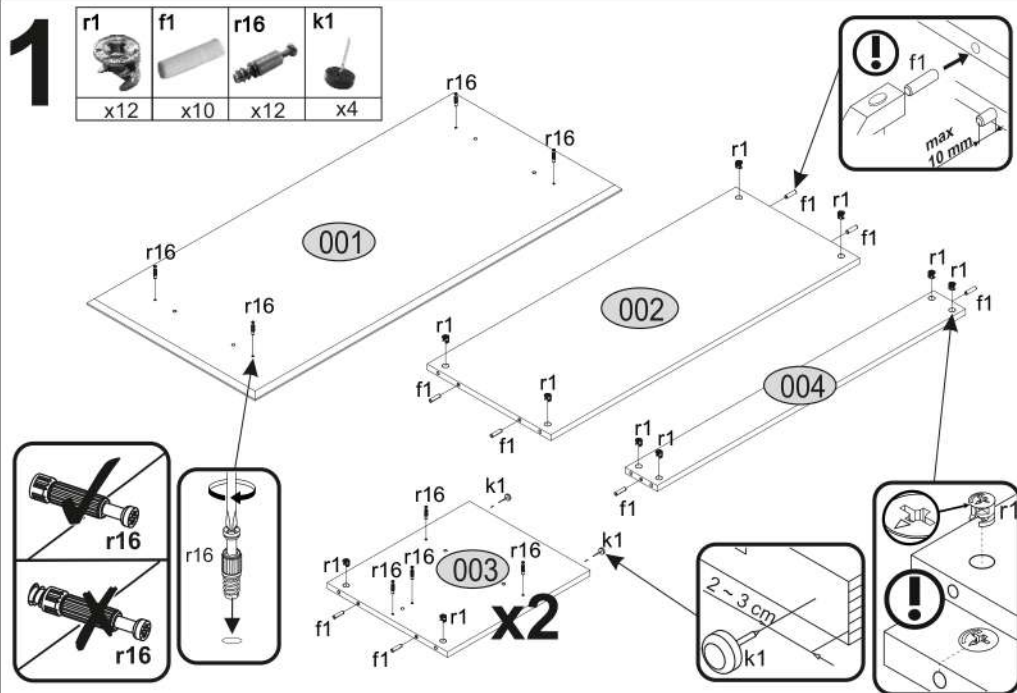

SETIO 120

Kód/Kód Broj/Koda Kód/Cod	Rozmer/Dimenzió/Dimenzija/Dimenzije Rozměr/Dimensiune mm				
001	1200	550	16	1	1/1
002	968	388	16	1	1/1
003	470	398	16	2	1/1
004	968	100	16	1	1/1
Príslušenstvo/Kiegészítők/Pribor/Dodatki/Příslušenství/Accessorii					1/1

<p>12x r1 15x12</p> 	<p>10x f1 Ø8x30</p> 	<p>12x r16 Ø5x24</p> 	<p>4x k1</p> 
<p>1x z1</p> 	<p>4x s2</p> 		

1

r1	f1	r16	k1
x12	x10	x12	x4

2

3

4

s2
x4