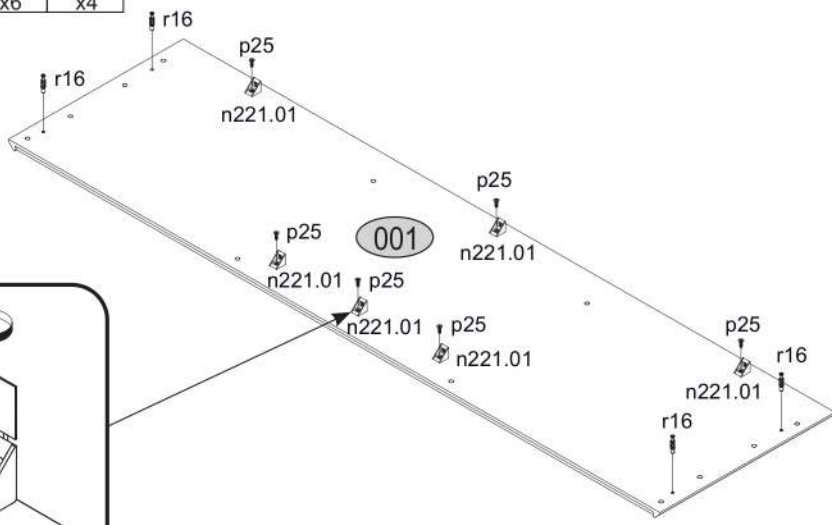

SETIO 3D1S

Ø10 Ø5

Kód/Kód Broj/Koda Kód/Cod	Rozmer/Dimenzió/Dimenzija/Dimenzije Rozměr/Dimensiune mm					
001	1534	412	16	1	1/2	
002	793	376	16	1	1/2	
003	793	376	16	1	1/2	
004	793	381	16	1	1/2	
005	793	381	16	1	1/2	
006	487	375	16	1	1/2	
007	478	375	16	4	1/2	
008	1532	60	16	1	1/2	
009	430	160	16	1	1/2	
010	350	160	16	1	1/2	
011	350	160	16	1	1/2	
012	519	60	16	1	1/2	
013	395	60	32	1	1/2	
014	395	60	32	1	1/2	
016	1534	412	16	1	1/2	
017	811	503	2,5	1	2/2	
018	811	495	2,5	2	2/2	
019	352	448	2,5	1	2/2	
024	500	234	18	1	2/2	
025	500	787	18	2	2/2	
026	500	550	18	1	2/2	
Prislušenstvo/Kiegészítők/Pribor/Dodatki/Přislušenství/Accessorii					1	1/2

<p>30x f1</p> <p>Ø8x30</p> 	<p>18x r1</p> <p>15x12</p> 	<p>18x r16</p> <p>Ø5x24</p> 	<p>12x e1</p> <p>Ø7x50</p> 
<p>55x l1</p> 	<p>6x b119</p> 	<p>42x p25</p> <p>Ø3.5x16</p> 	<p>4x n260.01</p> 
<p>1x f3</p> 	<p>1x lb-350</p> 	<p>2x a145</p> 	<p>46x s4</p> 
<p>4x a144</p> 	<p>1x p17</p> <p>Ø6.0x50</p> 	<p>4x c80</p> 	<p>1x n14</p> 
<p>12x s2</p> 	<p>1x z1</p> 	<p>8x k1</p> 	<p>6x n221.01</p> 
<p>20x d1</p> 	<p>2x j2</p> <p>Ø4x9</p> 		

1

r1	f1	c80	k1	a144	p25
x10	x14	x2	x6	x4	x8

2

r16	j2	c80	k1
x14	x2	x1	x2

3

r1	d1	b119	f1
x4	x8	x4	x8

4

c80	p25	a145	lb-350	b119	d1	r1	f1
x1	x10	x2	x1	x2	x12	x4	x8

5

n221.01	p25	r16
x6	x6	x4

6

7

p25
x3

8

e1
x8

9