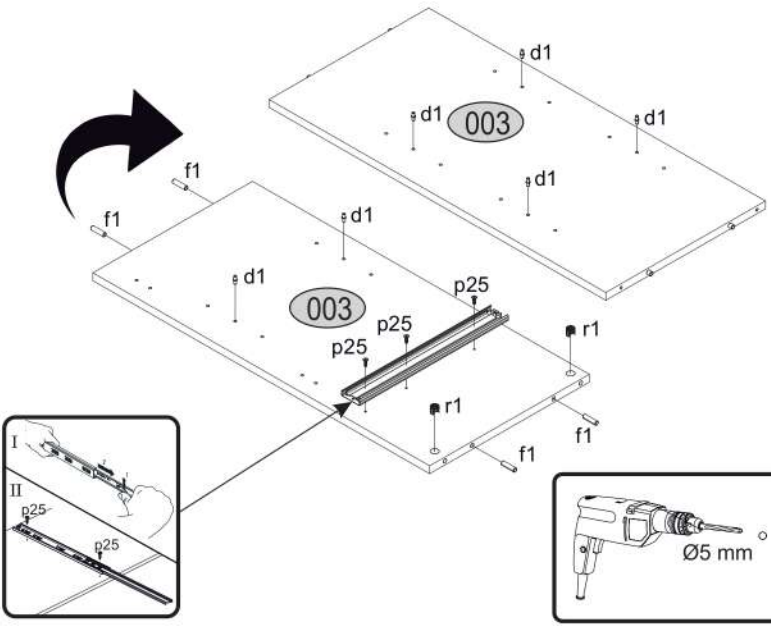

SETIO 3D1S

Ø10 Ø5

Kód/Kód Broj/Koda Kód/Cod	Rozmer/Dimenzió/Dimenzija/Dimenzije Rozměr/Dimensiune mm					
001	1534	412	16	1	1/2	
002	793	376	16	1	1/2	
003	793	376	16	1	1/2	
004	793	381	16	1	1/2	
005	793	381	16	1	1/2	
006	487	375	16	1	1/2	
007	478	375	16	4	1/2	
008	1532	60	16	1	1/2	
009	430	160	16	1	1/2	
010	350	160	16	1	1/2	
011	350	160	16	1	1/2	
012	519	60	16	1	1/2	
013	395	60	32	1	1/2	
014	395	60	32	1	1/2	
016	1534	412	16	1	1/2	
017	811	503	2,5	1	2/2	
018	811	495	2,5	2	2/2	
019	352	448	2,5	1	2/2	
024	500	234	18	1	2/2	
025	500	787	18	2	2/2	
026	500	550	18	1	2/2	
Prislušenstvo/Kiegészítők/Pribor/Dodatki/Přislušenství/Accessorii					1	1/2

1

r1	f1	c80	k1	a144	p25
x10	x14	x2	x6	x4	x8

2

r16	j2	c80	k1
x14	x2	x1	x2

3

r1	d1	b119	f1
x4	x8	x4	x8

4

c80	p25	a145	lb-350	b119	d1	r1	f1
x1	x10	x2	x1	x2	x12	x4	x8