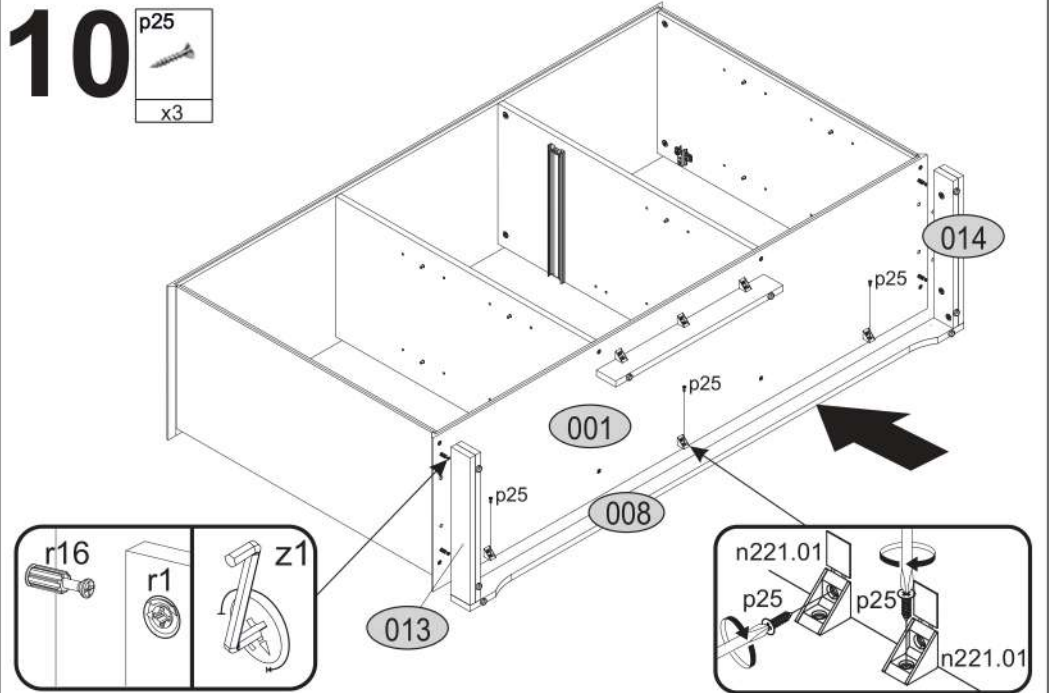

9

10

p25
x3

11

l1   p25   n260.01
x55   x4   x4

12