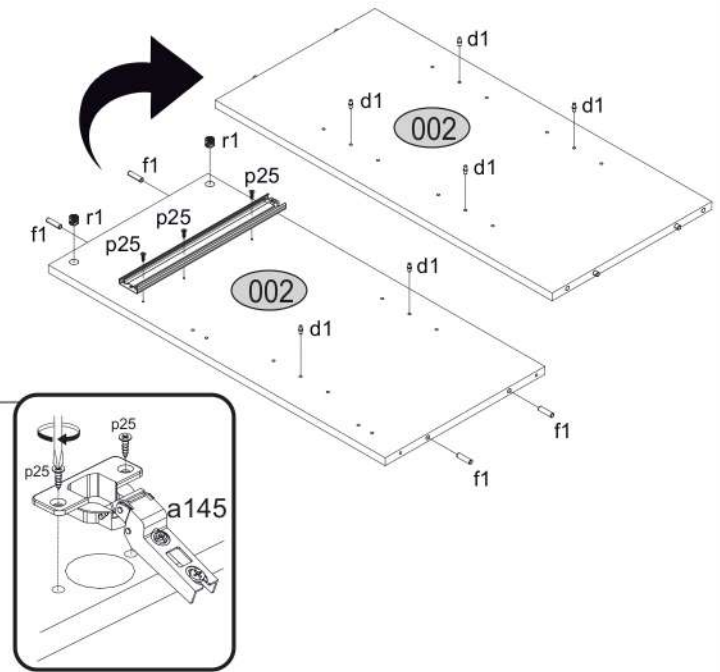

SETIO 3D1S

Ø10 Ø5

Kód/Kód Broj/Koda Kód/Cod	Rozmer/Dimenzió/Dimenzija/Dimenzije Rozměr/Dimensiune mm					
001	1534	412	16	1	1/2	
002	793	376	16	1	1/2	
003	793	376	16	1	1/2	
004	793	381	16	1	1/2	
005	793	381	16	1	1/2	
006	487	375	16	1	1/2	
007	478	375	16	4	1/2	
008	1532	60	16	1	1/2	
009	430	160	16	1	1/2	
010	350	160	16	1	1/2	
011	350	160	16	1	1/2	
012	519	60	16	1	1/2	
013	395	60	32	1	1/2	
014	395	60	32	1	1/2	
016	1534	412	16	1	1/2	
017	811	503	2,5	1	2/2	
018	811	495	2,5	2	2/2	
019	352	448	2,5	1	2/2	
024	500	234	18	1	2/2	
025	500	787	18	2	2/2	
026	500	550	18	1	2/2	
Prislušenstvo/Kiegészítők/Pribor/Dodatki/Přislušenství/Accessorii					1	1/2

1

r1	f1	c80	k1	a144	p25
x10	x14	x2	x6	x4	x8

2

r16	j2	c80	k1
x14	x2	x1	x2

3

r1	d1	b119	f1
x4	x8	x4	x8

4

c80	p25	a145	lb-350	b119	d1	r1	f1
x1	x10	x2	x1	x2	x12	x4	x8