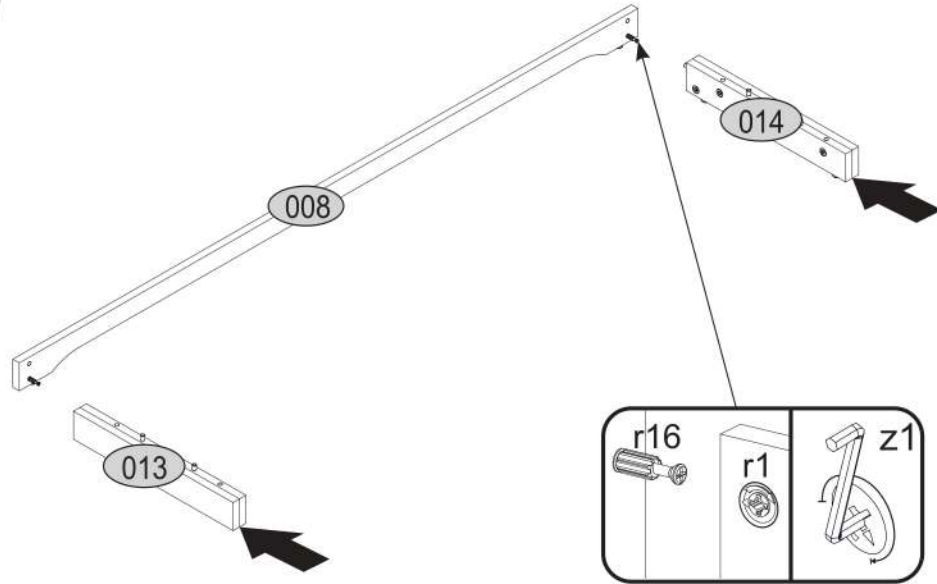

9

10

p25
x3

11

l1   p25   n260.01
x55   x4   x4

12