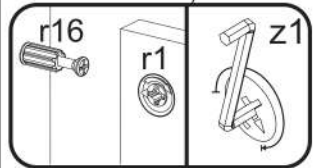

5

n221.01	p25	r16
x6	x6	x4

6

7

p25
x3

8

e1
x8