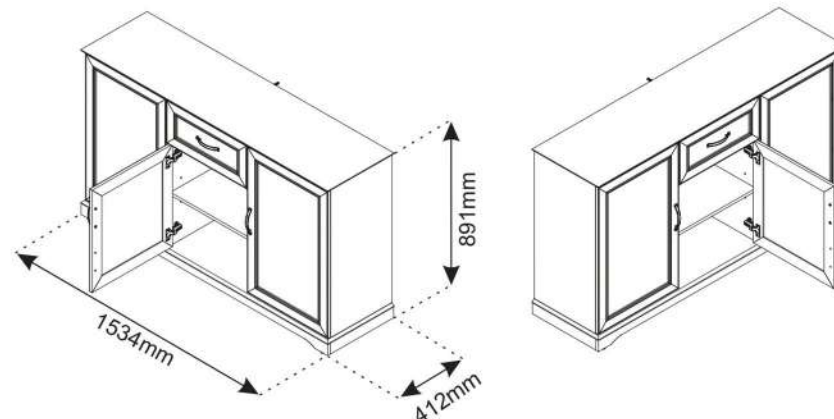

SETIO 3D1S

Ø10 Ø5

Kód/Kód Broj/Koda Kód/Cod	Rozmer/Dimenzió/Dimenzija/Dimenzije Rozměr/Dimensiune mm					
001	1534	412	16	1	1/2	
002	793	376	16	1	1/2	
003	793	376	16	1	1/2	
004	793	381	16	1	1/2	
005	793	381	16	1	1/2	
006	487	375	16	1	1/2	
007	478	375	16	4	1/2	
008	1532	60	16	1	1/2	
009	430	160	16	1	1/2	
010	350	160	16	1	1/2	
011	350	160	16	1	1/2	
012	519	60	16	1	1/2	
013	395	60	32	1	1/2	
014	395	60	32	1	1/2	
016	1534	412	16	1	1/2	
017	811	503	2,5	1	2/2	
018	811	495	2,5	2	2/2	
019	352	448	2,5	1	2/2	
024	500	234	18	1	2/2	
025	500	787	18	2	2/2	
026	500	550	18	1	2/2	
Prislušenstvo/Kiegészítők/Pribor/Dodatki/Přislušenství/Accessorii					1	1/2

<p>30x f1</p> <p>Ø8x30</p> 	<p>18x r1</p> <p>15x12</p> 	<p>18x r16</p> <p>Ø5x24</p> 	<p>12x e1</p> <p>Ø7x50</p> 
<p>55x l1</p> 	<p>6x b119</p> 	<p>42x p25</p> <p>Ø3.5x16</p> 	<p>4x n260.01</p> 
<p>1x f3</p> 	<p>1x lb-350</p> 	<p>2x a145</p> 	<p>46x s4</p> 
<p>4x a144</p> 	<p>1x p17</p> <p>Ø6.0x50</p> 	<p>4x c80</p> 	<p>1x n14</p> 
<p>12x s2</p> 	<p>1x z1</p> 	<p>8x k1</p> 	<p>6x n221.01</p> 
<p>20x d1</p> 	<p>2x j2</p> <p>Ø4x9</p> 		