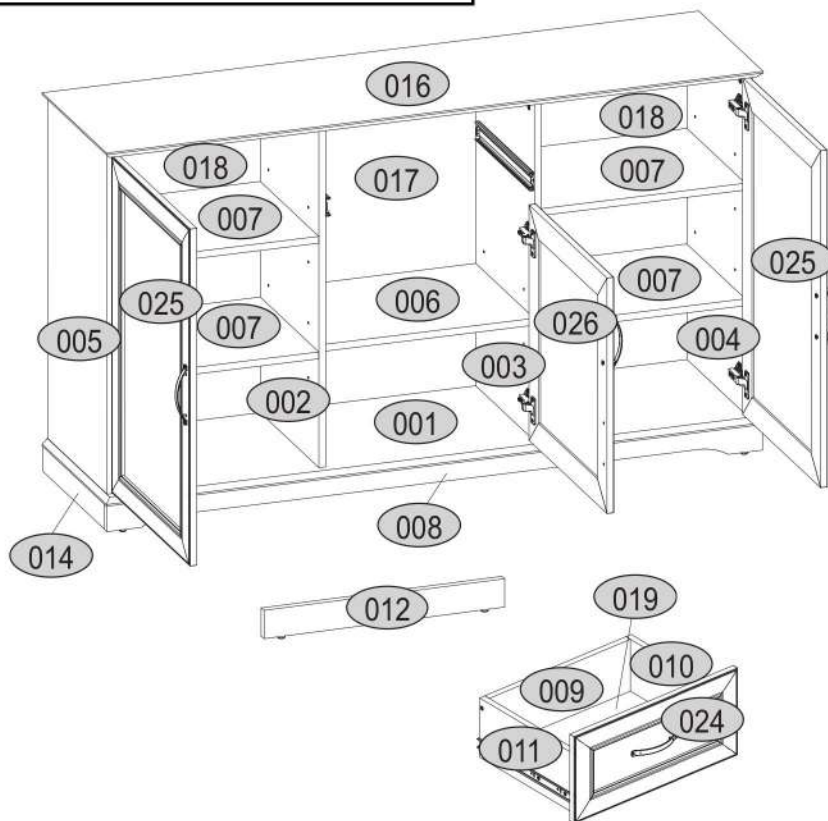

SETIO 3D1S

Ø10 Ø5

Kód/Kód Broj/Koda Kód/Cod	Rozmer/Dimenzió/Dimenzija/Dimenzije Rozměr/Dimensiune mm					
001	1534	412	16	1	1/2	
002	793	376	16	1	1/2	
003	793	376	16	1	1/2	
004	793	381	16	1	1/2	
005	793	381	16	1	1/2	
006	487	375	16	1	1/2	
007	478	375	16	4	1/2	
008	1532	60	16	1	1/2	
009	430	160	16	1	1/2	
010	350	160	16	1	1/2	
011	350	160	16	1	1/2	
012	519	60	16	1	1/2	
013	395	60	32	1	1/2	
014	395	60	32	1	1/2	
016	1534	412	16	1	1/2	
017	811	503	2,5	1	2/2	
018	811	495	2,5	2	2/2	
019	352	448	2,5	1	2/2	
024	500	234	18	1	2/2	
025	500	787	18	2	2/2	
026	500	550	18	1	2/2	
Prislušenstvo/Kiegészítők/Pribor/Dodatki/Přislušenství/Accessorii					1	1/2

<p>30x f1</p> <p>Ø8x30</p> 	<p>18x r1</p> <p>15x12</p> 	<p>18x r16</p> <p>Ø5x24</p> 	<p>12x e1</p> <p>Ø7x50</p> 
<p>55x l1</p> 	<p>6x b119</p> 	<p>42x p25</p> <p>Ø3.5x16</p> 	<p>4x n260.01</p> 
<p>1x f3</p> 	<p>1x lb-350</p> 	<p>2x a145</p> 	<p>46x s4</p> 
<p>4x a144</p> 	<p>1x p17</p> <p>Ø6.0x50</p> 	<p>4x c80</p> 	<p>1x n14</p> 
<p>12x s2</p> 	<p>1x z1</p> 	<p>8x k1</p> 	<p>6x n221.01</p> 
<p>20x d1</p> 	<p>2x j2</p> <p>Ø4x9</p> 		

1

r1	f1	c80	k1	a144	p25
x10	x14	x2	x6	x4	x8

2

r16	j2	c80	k1
x14	x2	x1	x2

3

r1	d1	b119	f1
x4	x8	x4	x8

4

c80	p25	a145	lb-350	b119	d1	r1	f1
x1	x10	x2	x1	x2	x12	x4	x8