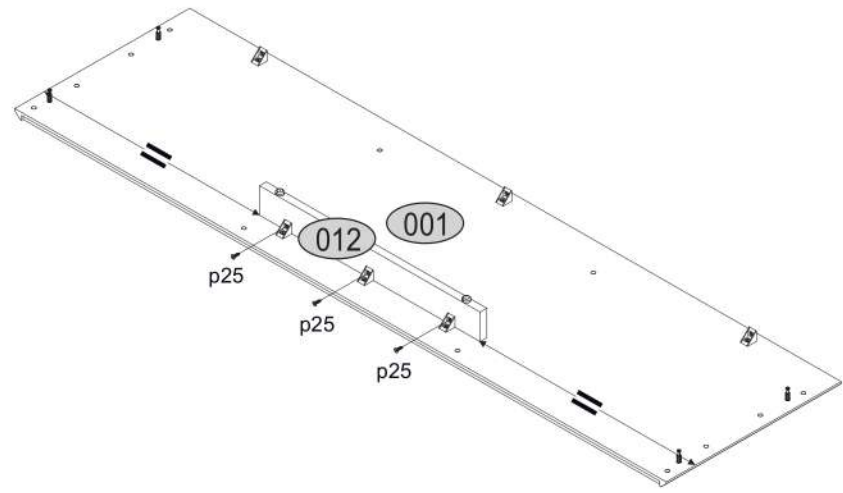

SETIO 3D1S

Ø10 Ø5

Kód/Kód Broj/Koda Kód/Cod	Rozmer/Dimenzió/Dimenzija/Dimenzije Rozměr/Dimensiune mm					
001	1534	412	16	1	1/2	
002	793	376	16	1	1/2	
003	793	376	16	1	1/2	
004	793	381	16	1	1/2	
005	793	381	16	1	1/2	
006	487	375	16	1	1/2	
007	478	375	16	4	1/2	
008	1532	60	16	1	1/2	
009	430	160	16	1	1/2	
010	350	160	16	1	1/2	
011	350	160	16	1	1/2	
012	519	60	16	1	1/2	
013	395	60	32	1	1/2	
014	395	60	32	1	1/2	
016	1534	412	16	1	1/2	
017	811	503	2,5	1	2/2	
018	811	495	2,5	2	2/2	
019	352	448	2,5	1	2/2	
024	500	234	18	1	2/2	
025	500	787	18	2	2/2	
026	500	550	18	1	2/2	
Prislušenstvo/Kiegészítők/Pribor/Dodatki/Přislušenství/Accessorii					1	1/2

1

r1	f1	c80	k1	a144	p25
x10	x14	x2	x6	x4	x8

2

r16	j2	c80	k1
x14	x2	x1	x2

3

r1	d1	b119	f1
x4	x8	x4	x8

4

c80	p25	a145	lb-350	b119	d1	r1	f1
x1	x10	x2	x1	x2	x12	x4	x8

5

n221.01	p25	r16
x6	x6	x4

6

7

p25
x3

8

e1
x8

9