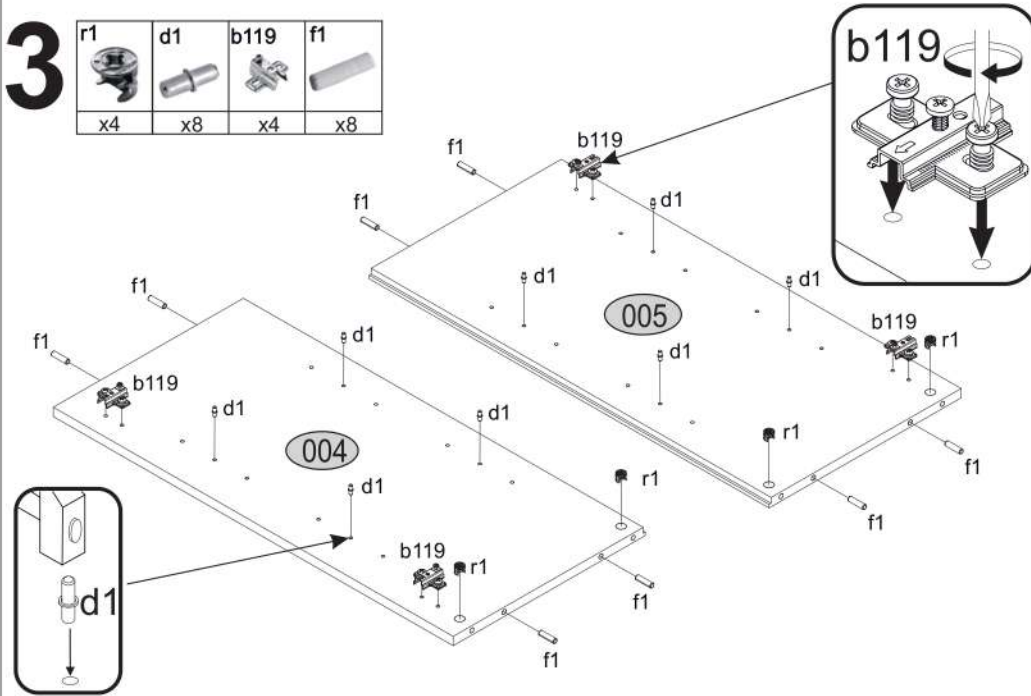

SETIO 3D1S

Ø10 Ø5

Kód/Kód Broj/Koda Kód/Cod	Rozmer/Dimenzió/Dimenzija/Dimenzije Rozměr/Dimensiune mm					
001	1534	412	16	1	1/2	
002	793	376	16	1	1/2	
003	793	376	16	1	1/2	
004	793	381	16	1	1/2	
005	793	381	16	1	1/2	
006	487	375	16	1	1/2	
007	478	375	16	4	1/2	
008	1532	60	16	1	1/2	
009	430	160	16	1	1/2	
010	350	160	16	1	1/2	
011	350	160	16	1	1/2	
012	519	60	16	1	1/2	
013	395	60	32	1	1/2	
014	395	60	32	1	1/2	
016	1534	412	16	1	1/2	
017	811	503	2,5	1	2/2	
018	811	495	2,5	2	2/2	
019	352	448	2,5	1	2/2	
024	500	234	18	1	2/2	
025	500	787	18	2	2/2	
026	500	550	18	1	2/2	
Prislušenstvo/Kiegészítők/Pribor/Dodatki/Přislušenství/Accessorii					1	1/2

<p>30x f1</p> <p>Ø8x30</p> 	<p>18x r1</p> <p>15x12</p> 	<p>18x r16</p> <p>Ø5x24</p> 	<p>12x e1</p> <p>Ø7x50</p> 
<p>55x l1</p> 	<p>6x b119</p> 	<p>42x p25</p> <p>Ø3.5x16</p> 	<p>4x n260.01</p> 
<p>1x f3</p> 	<p>1x lb-350</p> 	<p>2x a145</p> 	<p>46x s4</p> 
<p>4x a144</p> 	<p>1x p17</p> <p>Ø6.0x50</p> 	<p>4x c80</p> 	<p>1x n14</p> 
<p>12x s2</p> 	<p>1x z1</p> 	<p>8x k1</p> 	<p>6x n221.01</p> 
<p>20x d1</p> 	<p>2x j2</p> <p>Ø4x9</p> 		

1

r1	f1	c80	k1	a144	p25
x10	x14	x2	x6	x4	x8

2

r16	j2	c80	k1
x14	x2	x1	x2

3

r1	d1	b119	f1
x4	x8	x4	x8

4

c80	p25	a145	lb-350	b119	d1	r1	f1
x1	x10	x2	x1	x2	x12	x4	x8