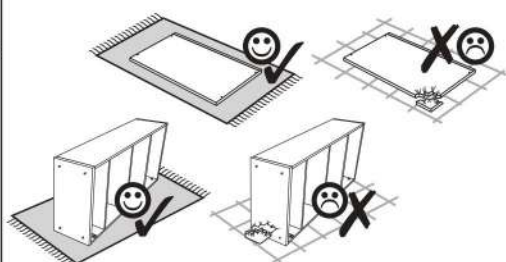

SETIO 3D1S

Ø10 Ø5

Kód/Kód Broj/Koda Kód/Cod	Rozmer/Dimenzió/Dimenzija/Dimenzije Rozměr/Dimensiune mm					
001	1534	412	16	1	1/2	
002	793	376	16	1	1/2	
003	793	376	16	1	1/2	
004	793	381	16	1	1/2	
005	793	381	16	1	1/2	
006	487	375	16	1	1/2	
007	478	375	16	4	1/2	
008	1532	60	16	1	1/2	
009	430	160	16	1	1/2	
010	350	160	16	1	1/2	
011	350	160	16	1	1/2	
012	519	60	16	1	1/2	
013	395	60	32	1	1/2	
014	395	60	32	1	1/2	
016	1534	412	16	1	1/2	
017	811	503	2,5	1	2/2	
018	811	495	2,5	2	2/2	
019	352	448	2,5	1	2/2	
024	500	234	18	1	2/2	
025	500	787	18	2	2/2	
026	500	550	18	1	2/2	
Prislušenstvo/Kiegészítők/Pribor/Dodatki/Přislušenství/Accessorii					1	1/2

<p>30x f1</p> <p>Ø8x30</p> 	<p>18x r1</p> <p>15x12</p> 	<p>18x r16</p> <p>Ø5x24</p> 	<p>12x e1</p> <p>Ø7x50</p> 
<p>55x l1</p> 	<p>6x b119</p> 	<p>42x p25</p> <p>Ø3.5x16</p> 	<p>4x n260.01</p> 
<p>1x f3</p> 	<p>1x lb-350</p> 	<p>2x a145</p> 	<p>46x s4</p> 
<p>4x a144</p> 	<p>1x p17</p> <p>Ø6.0x50</p> 	<p>4x c80</p> 	<p>1x n14</p> 
<p>12x s2</p> 	<p>1x z1</p> 	<p>8x k1</p> 	<p>6x n221.01</p> 
<p>20x d1</p> 	<p>2x j2</p> <p>Ø4x9</p> 		

1

r1	f1	c80	k1	a144	p25
x10	x14	x2	x6	x4	x8

2

r16	j2	c80	k1
x14	x2	x1	x2

3

r1	d1	b119	f1
x4	x8	x4	x8

4

c80	p25	a145	lb-350	b119	d1	r1	f1
x1	x10	x2	x1	x2	x12	x4	x8