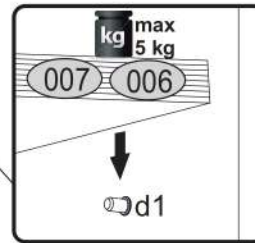

SETIO 3D1S

Ø10 Ø5

Kód/Kód Broj/Koda Kód/Cod	Rozmer/Dimenzió/Dimenzija/Dimenzije Rozměr/Dimensiune mm					
001	1534	412	16	1	1/2	
002	793	376	16	1	1/2	
003	793	376	16	1	1/2	
004	793	381	16	1	1/2	
005	793	381	16	1	1/2	
006	487	375	16	1	1/2	
007	478	375	16	4	1/2	
008	1532	60	16	1	1/2	
009	430	160	16	1	1/2	
010	350	160	16	1	1/2	
011	350	160	16	1	1/2	
012	519	60	16	1	1/2	
013	395	60	32	1	1/2	
014	395	60	32	1	1/2	
016	1534	412	16	1	1/2	
017	811	503	2,5	1	2/2	
018	811	495	2,5	2	2/2	
019	352	448	2,5	1	2/2	
024	500	234	18	1	2/2	
025	500	787	18	2	2/2	
026	500	550	18	1	2/2	
Prislušenstvo/Kiegészítők/Pribor/Dodatki/Přislušenství/Accessorii					1	1/2

<p>30x f1</p> <p>Ø8x30</p> 	<p>18x r1</p> <p>15x12</p> 	<p>18x r16</p> <p>Ø5x24</p> 	<p>12x e1</p> <p>Ø7x50</p> 
<p>55x l1</p> 	<p>6x b119</p> 	<p>42x p25</p> <p>Ø3.5x16</p> 	<p>4x n260.01</p> 
<p>1x f3</p> 	<p>1x lb-350</p> 	<p>2x a145</p> 	<p>46x s4</p> 
<p>4x a144</p> 	<p>1x p17</p> <p>Ø6.0x50</p> 	<p>4x c80</p> 	<p>1x n14</p> 
<p>12x s2</p> 	<p>1x z1</p> 	<p>8x k1</p> 	<p>6x n221.01</p> 
<p>20x d1</p> 	<p>2x j2</p> <p>Ø4x9</p> 		

10

p25
x3

11

l1 p25 n260.01
x55 x4 x4

12

13

L

R

14

15

16

17

18

p17	f3	n14	p25	s2	s4
x1	x1	x1	x2	x12	x46