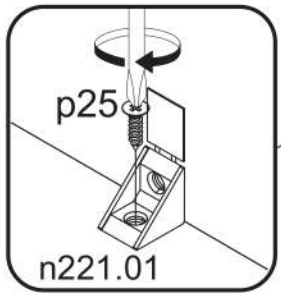

5

n221.01	p25	r16
x6	x6	x4