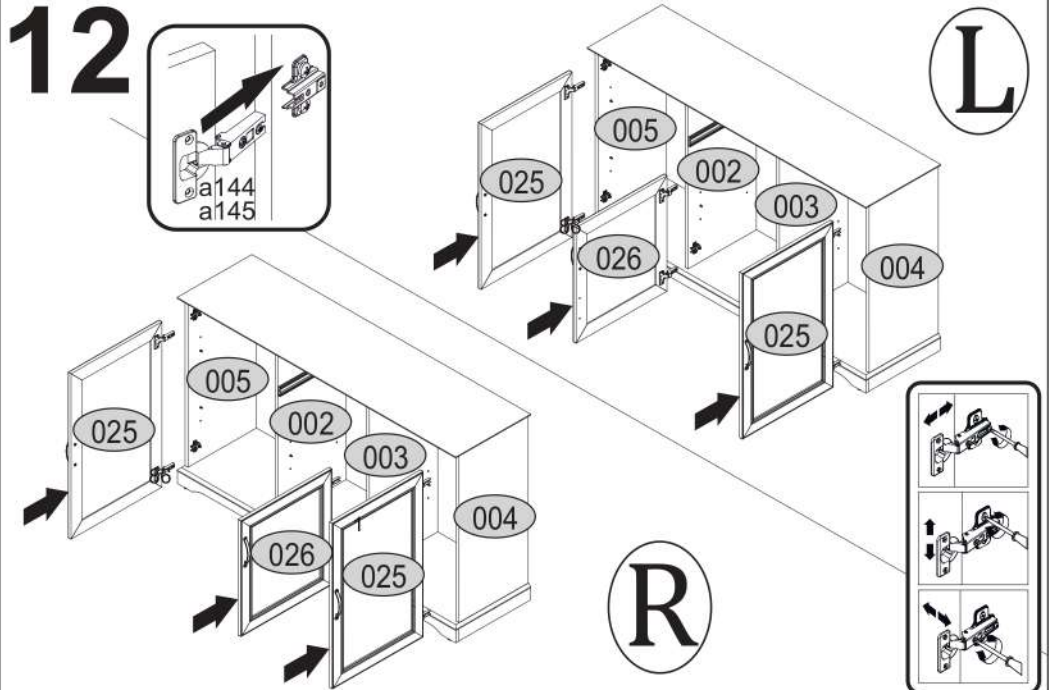

9

10

p25
x3

11

l1   p25   n260.01
x55   x4   x4

12