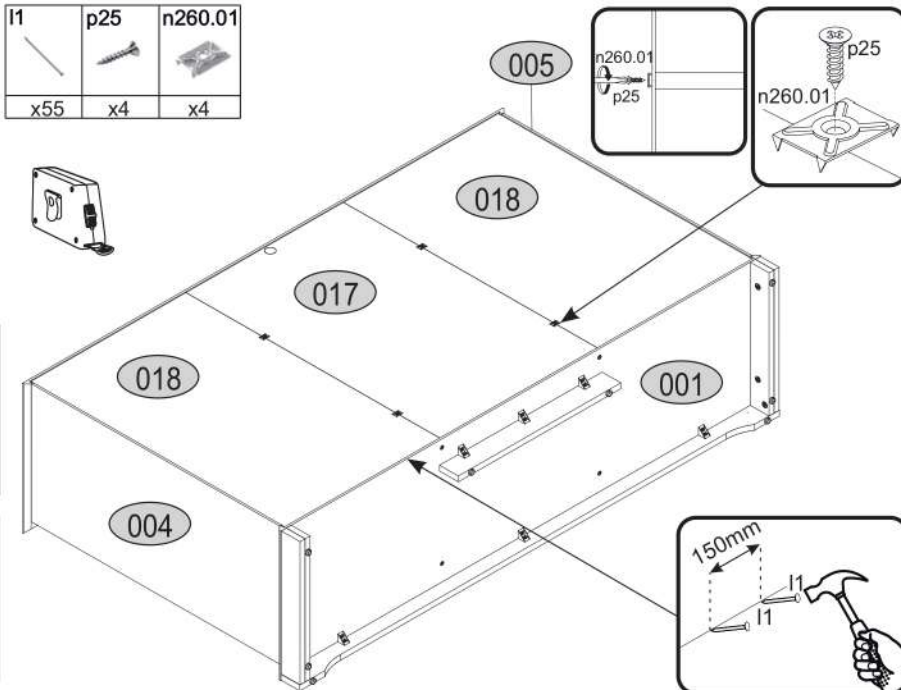

11

l1   p25   n260.01
x55   x4   x4