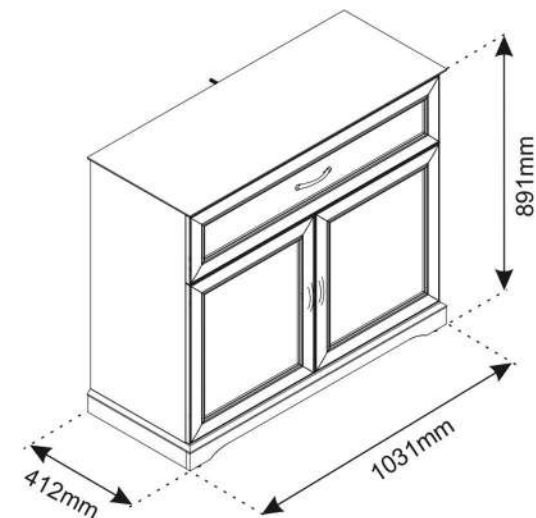

SETIO 2D1S

Kód/Kód Broj/Koda Kód/Cod	Rozmer/Dimenzió/Dimenzija/Dimenzije Rozměr/Dimensiune mm				
001	1031	412	16	1	1/2
002	973	376	16	1	1/2
003	793	381	16	1	1/2
004	793	381	16	1	1/2
005	916	160	16	1	1/2
006	1029	60	16	1	1/2
007	350	160	16	1	1/2
008	350	160	16	1	1/2
009	519	60	16	1	1/2
010	395	60	32	1	1/2
012	395	60	32	1	1/2
013	334	60	16	1	1/2
014	1031	412	16	1	1/2
015	811	990	2,5	1	2/2
017	934	352	2,5	1	2/2
019	1003	234	18	1	2/2
022	500	550	18	2	2/2
Prislušenstvo/Kiegészítők/Pribor/Dodatki/Přislušenství/Accessorii					1/2

<p>18x r1 15x12</p> 	<p>30x f1 Ø8x30</p> 	<p>1x f3</p> 	<p>1x n14</p> 
<p>2x j2 Ø4x9</p> 	<p>33x p25 Ø3.5x16</p> 	<p>3x c80</p> 	<p>18x r16 Ø5x24</p> 
<p>1x p17 Ø6x50</p> 	<p>1x n260.01</p> 	<p>5x n221.01</p> 	<p>1x z1</p> 
<p>4x a144</p> 	<p>4x b119</p> 	<p>1x lb350</p> 	<p>8x e1 Ø7x50</p> 
<p>12x s2</p> 	<p>8x k1</p> 	<p>35x l1</p> 	