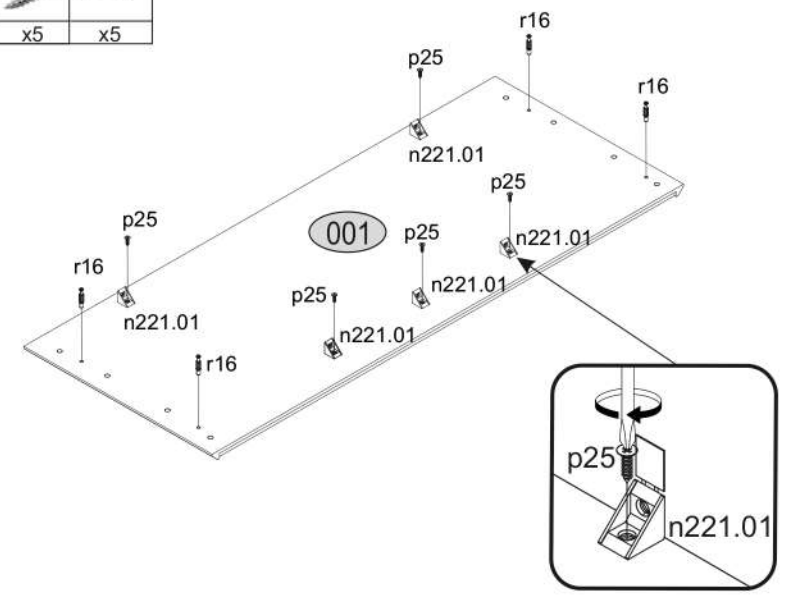

SETIO 2D1S

Kód/Kód Broj/Koda Kód/Cod	Rozmer/Dimenzió/Dimenzija/Dimenzije Rozměr/Dimensiune mm				
001	1031	412	16	1	1/2
002	973	376	16	1	1/2
003	793	381	16	1	1/2
004	793	381	16	1	1/2
005	916	160	16	1	1/2
006	1029	60	16	1	1/2
007	350	160	16	1	1/2
008	350	160	16	1	1/2
009	519	60	16	1	1/2
010	395	60	32	1	1/2
012	395	60	32	1	1/2
013	334	60	16	1	1/2
014	1031	412	16	1	1/2
015	811	990	2,5	1	2/2
017	934	352	2,5	1	2/2
019	1003	234	18	1	2/2
022	500	550	18	2	2/2
Prislušenstvo/Kiegészítők/Pribor/Dodatki/Přislušenství/Accessorii					1/2

<p>18x r1 15x12</p> 	<p>30x f1 Ø8x30</p> 	<p>1x f3</p> 	<p>1x n14</p> 
<p>2x j2 Ø4x9</p> 	<p>33x p25 Ø3.5x16</p> 	<p>3x c80</p> 	<p>18x r16 Ø5x24</p> 
<p>1x p17 Ø6x50</p> 	<p>1x n260.01</p> 	<p>5x n221.01</p> 	<p>1x z1</p> 
<p>4x a144</p> 	<p>4x b119</p> 	<p>1x lb350</p> 	<p>8x e1 Ø7x50</p> 
<p>12x s2</p> 	<p>8x k1</p> 	<p>35x l1</p> 	

1

			
x14	x22	x10	x8

2

					
x4	x4	x8	x6	x4	x1

3

		
x4	x5	x5

4

a144	p25	c80	j2
x4	x8	x3	x2