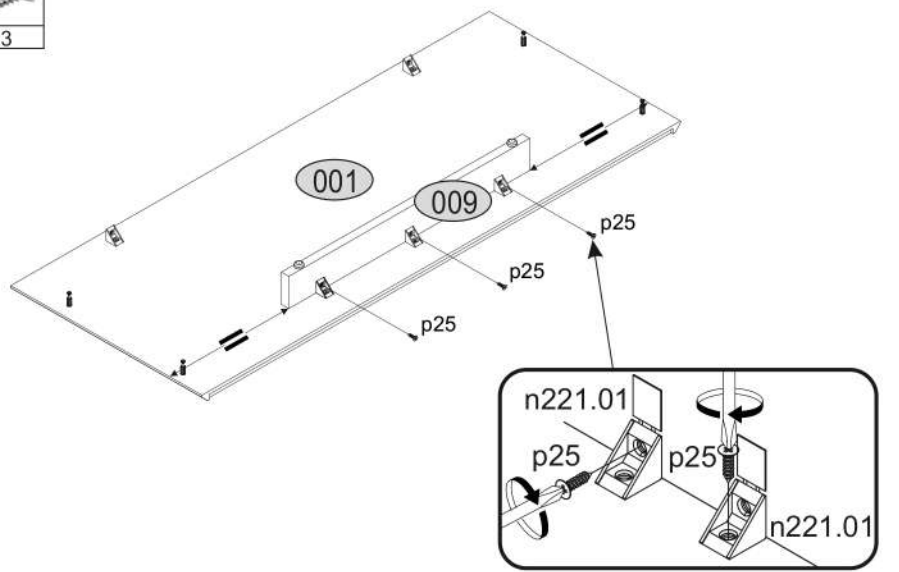

4

a144	p25	c80	j2
x4	x8	x3	x2

5

6

7

p25
x3