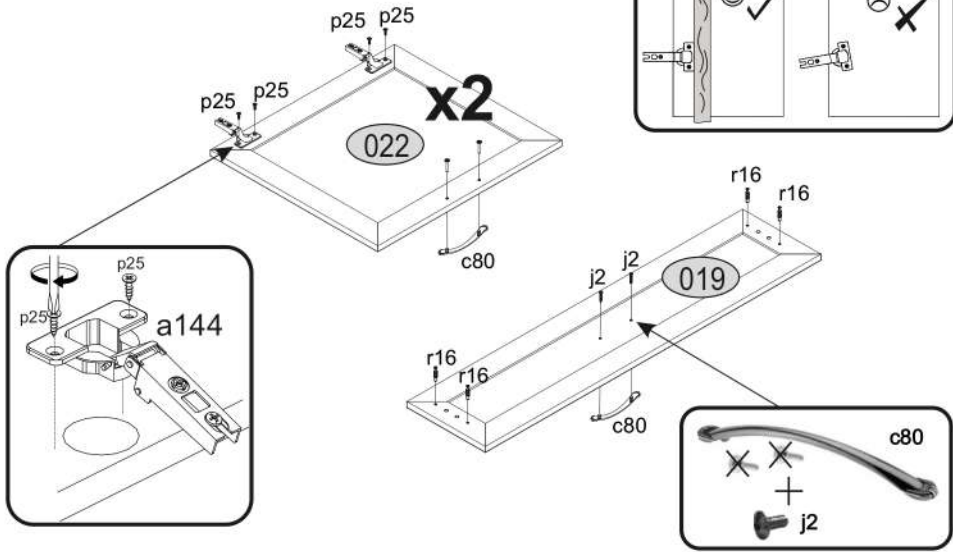

SETIO 2D1S

Kód/Kód Broj/Koda Kód/Cod	Rozmer/Dimenzió/Dimenzija/Dimenzije Rozměr/Dimensiune mm				
001	1031	412	16	1	1/2
002	973	376	16	1	1/2
003	793	381	16	1	1/2
004	793	381	16	1	1/2
005	916	160	16	1	1/2
006	1029	60	16	1	1/2
007	350	160	16	1	1/2
008	350	160	16	1	1/2
009	519	60	16	1	1/2
010	395	60	32	1	1/2
012	395	60	32	1	1/2
013	334	60	16	1	1/2
014	1031	412	16	1	1/2
015	811	990	2,5	1	2/2
017	934	352	2,5	1	2/2
019	1003	234	18	1	2/2
022	500	550	18	2	2/2
Prislušenstvo/Kiegészítők/Pribor/Dodatki/Přislušenství/Accessorii					1/2

<p>18x r1 15x12</p> 	<p>30x f1 Ø8x30</p> 	<p>1x f3</p> 	<p>1x n14</p> 
<p>2x j2 Ø4x9</p> 	<p>33x p25 Ø3.5x16</p> 	<p>3x c80</p> 	<p>18x r16 Ø5x24</p> 
<p>1x p17 Ø6x50</p> 	<p>1x n260.01</p> 	<p>5x n221.01</p> 	<p>1x z1</p> 
<p>4x a144</p> 	<p>4x b119</p> 	<p>1x lb350</p> 	<p>8x e1 Ø7x50</p> 
<p>12x s2</p> 	<p>8x k1</p> 	<p>35x l1</p> 	

1

			
x14	x22	x10	x8

2

					
x4	x4	x8	x6	x4	x1

3

		
x4	x5	x5

4

a144	p25	c80	j2
x4	x8	x3	x2