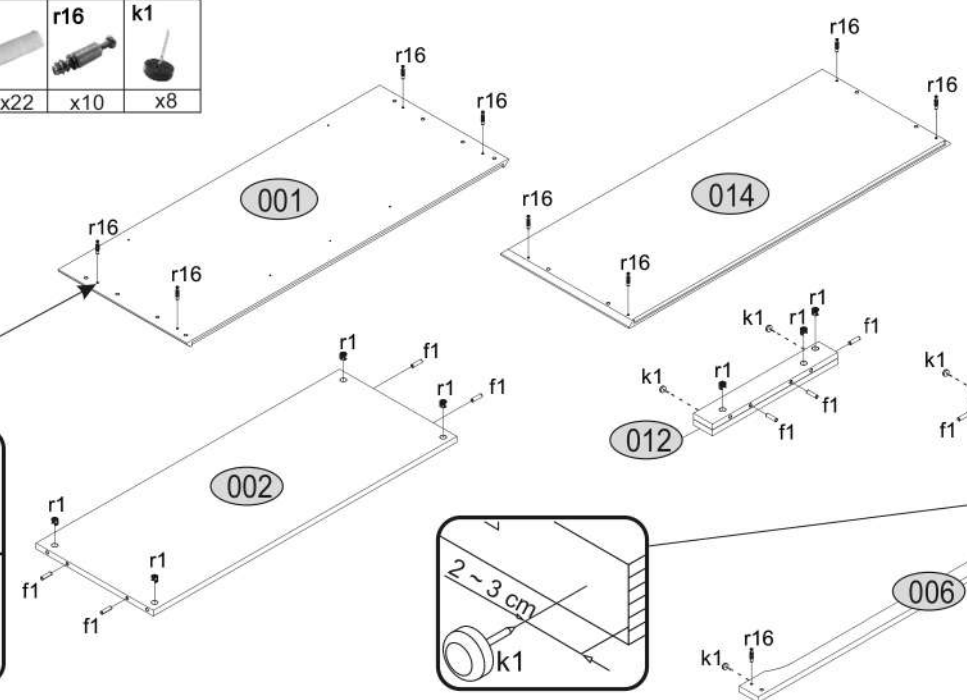

SETIO 2D1S

Kód/Kód Broj/Koda Kód/Cod	Rozmer/Dimenzió/Dimenzija/Dimenzije Rozměr/Dimensiune mm				
001	1031	412	16	1	1/2
002	973	376	16	1	1/2
003	793	381	16	1	1/2
004	793	381	16	1	1/2
005	916	160	16	1	1/2
006	1029	60	16	1	1/2
007	350	160	16	1	1/2
008	350	160	16	1	1/2
009	519	60	16	1	1/2
010	395	60	32	1	1/2
012	395	60	32	1	1/2
013	334	60	16	1	1/2
014	1031	412	16	1	1/2
015	811	990	2,5	1	2/2
017	934	352	2,5	1	2/2
019	1003	234	18	1	2/2
022	500	550	18	2	2/2
Prislušenstvo/Kiegészítők/Pribor/Dodatki/Přislušenství/Accessorii					1/2

<p>18x r1 15x12</p> 	<p>30x f1 Ø8x30</p> 	<p>1x f3</p> 	<p>1x n14</p> 
<p>2x j2 Ø4x9</p> 	<p>33x p25 Ø3.5x16</p> 	<p>3x c80</p> 	<p>18x r16 Ø5x24</p> 
<p>1x p17 Ø6x50</p> 	<p>1x n260.01</p> 	<p>5x n221.01</p> 	<p>1x z1</p> 
<p>4x a144</p> 	<p>4x b119</p> 	<p>1x lb350</p> 	<p>8x e1 Ø7x50</p> 
<p>12x s2</p> 	<p>8x k1</p> 	<p>35x l1</p> 	

1

			
x14	x22	x10	x8

2

					
x4	x4	x8	x6	x4	x1

3

		
x4	x5	x5

4

a144	p25	c80	j2
x4	x8	x3	x2