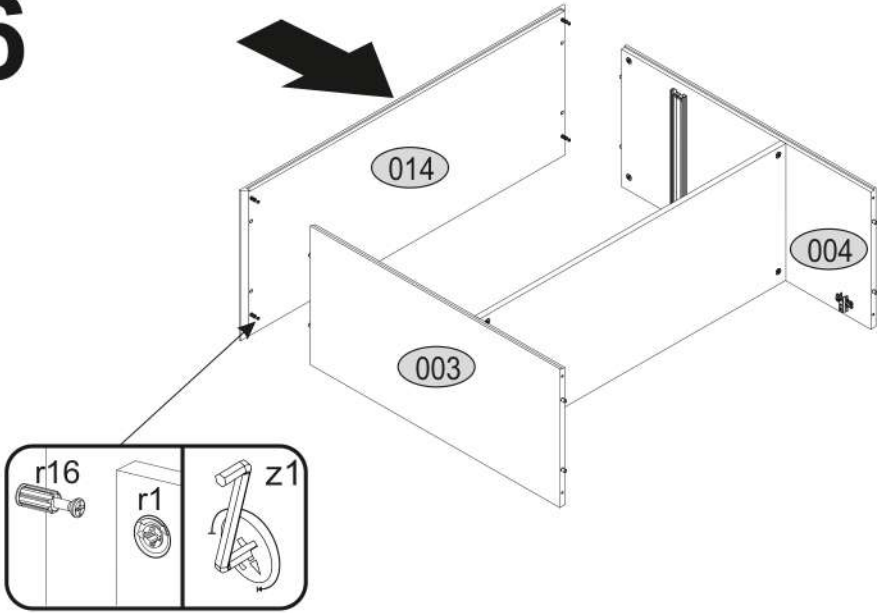

4

a144	p25	c80	j2
x4	x8	x3	x2

5

6

7

p25
x3