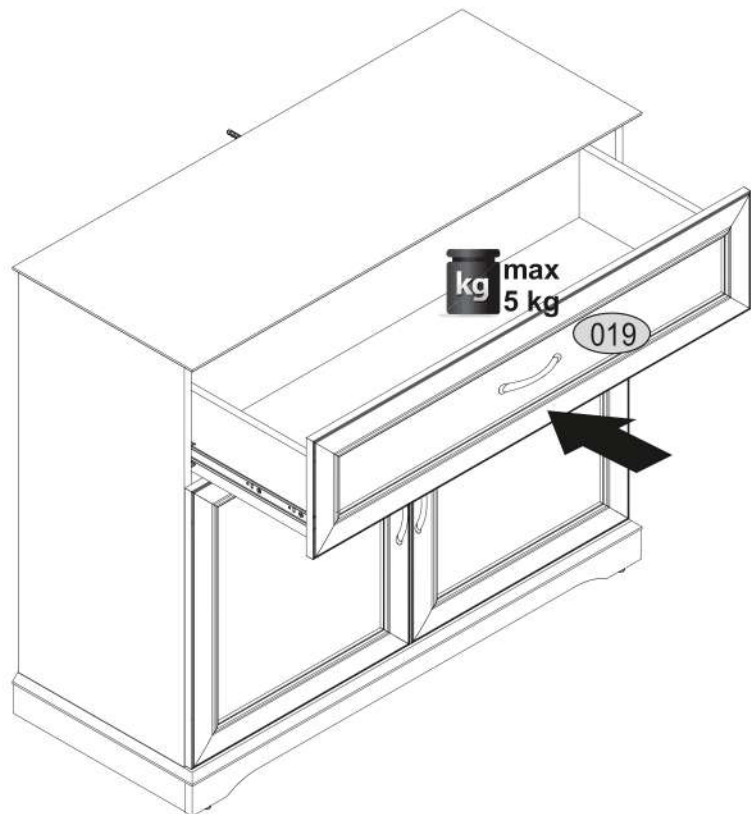

SETIO 2D1S

Kód/Kód Broj/Koda Kód/Cod	Rozmer/Dimenzió/Dimenzija/Dimenzije Rozměr/Dimensiune mm				
001	1031	412	16	1	1/2
002	973	376	16	1	1/2
003	793	381	16	1	1/2
004	793	381	16	1	1/2
005	916	160	16	1	1/2
006	1029	60	16	1	1/2
007	350	160	16	1	1/2
008	350	160	16	1	1/2
009	519	60	16	1	1/2
010	395	60	32	1	1/2
012	395	60	32	1	1/2
013	334	60	16	1	1/2
014	1031	412	16	1	1/2
015	811	990	2,5	1	2/2
017	934	352	2,5	1	2/2
019	1003	234	18	1	2/2
022	500	550	18	2	2/2
Prislušenstvo/Kiegészítők/Pribor/Dodatki/Přislušenství/Accessorii					1/2

<p>18x r1 15x12</p> 	<p>30x f1 Ø8x30</p> 	<p>1x f3</p> 	<p>1x n14</p> 
<p>2x j2 Ø4x9</p> 	<p>33x p25 Ø3.5x16</p> 	<p>3x c80</p> 	<p>18x r16 Ø5x24</p> 
<p>1x p17 Ø6x50</p> 	<p>1x n260.01</p> 	<p>5x n221.01</p> 	<p>1x z1</p> 
<p>4x a144</p> 	<p>4x b119</p> 	<p>1x lb350</p> 	<p>8x e1 Ø7x50</p> 
<p>12x s2</p> 	<p>8x k1</p> 	<p>35x l1</p> 	

12

13

14

15

16

17