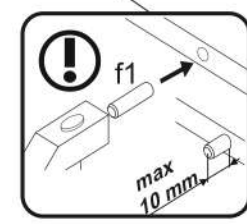

SETIO 2D1S

Kód/Kód Broj/Koda Kód/Cod	Rozmer/Dimenzió/Dimenzija/Dimenzije Rozměr/Dimensiune mm				
001	1031	412	16	1	1/2
002	973	376	16	1	1/2
003	793	381	16	1	1/2
004	793	381	16	1	1/2
005	916	160	16	1	1/2
006	1029	60	16	1	1/2
007	350	160	16	1	1/2
008	350	160	16	1	1/2
009	519	60	16	1	1/2
010	395	60	32	1	1/2
012	395	60	32	1	1/2
013	334	60	16	1	1/2
014	1031	412	16	1	1/2
015	811	990	2,5	1	2/2
017	934	352	2,5	1	2/2
019	1003	234	18	1	2/2
022	500	550	18	2	2/2
Prislušenstvo/Kiegészítők/Pribor/Dodatki/Přislušenství/Accessorii					1/2

<p>18x r1 15x12</p> 	<p>30x f1 Ø8x30</p> 	<p>1x f3</p> 	<p>1x n14</p> 
<p>2x j2 Ø4x9</p> 	<p>33x p25 Ø3.5x16</p> 	<p>3x c80</p> 	<p>18x r16 Ø5x24</p> 
<p>1x p17 Ø6x50</p> 	<p>1x n260.01</p> 	<p>5x n221.01</p> 	<p>1x z1</p> 
<p>4x a144</p> 	<p>4x b119</p> 	<p>1x lb350</p> 	<p>8x e1 Ø7x50</p> 
<p>12x s2</p> 	<p>8x k1</p> 	<p>35x l1</p> 	

1

			
x14	x22	x10	x8

2

					
x4	x4	x8	x6	x4	x1

3

		
x4	x5	x5

4

a144	p25	c80	j2
x4	x8	x3	x2