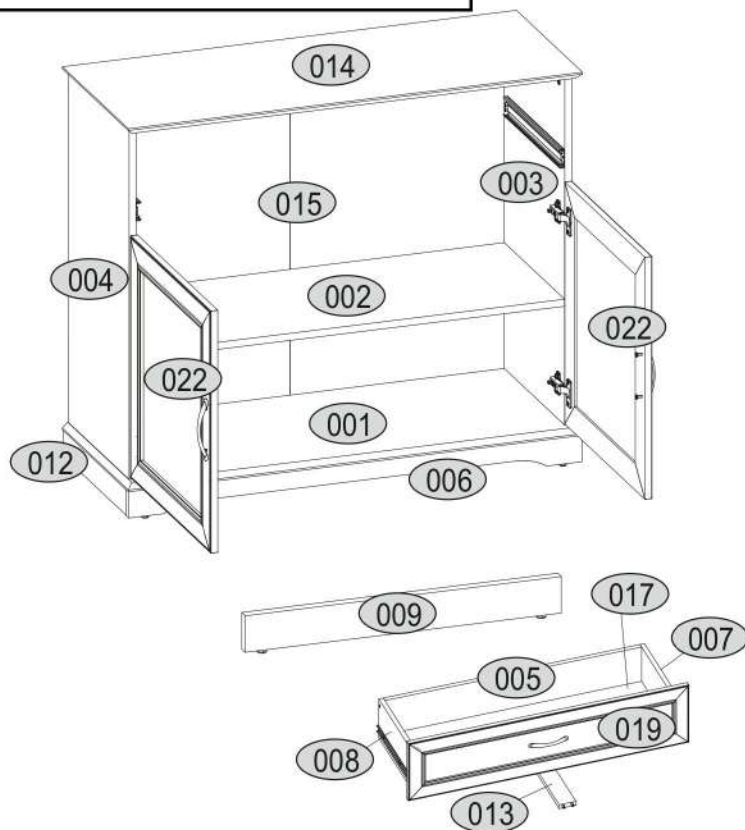

SETIO 2D1S

Kód/Kód Broj/Koda Kód/Cod	Rozmer/Dimenzió/Dimenzija/Dimenzije Rozměr/Dimensiune mm				
001	1031	412	16	1	1/2
002	973	376	16	1	1/2
003	793	381	16	1	1/2
004	793	381	16	1	1/2
005	916	160	16	1	1/2
006	1029	60	16	1	1/2
007	350	160	16	1	1/2
008	350	160	16	1	1/2
009	519	60	16	1	1/2
010	395	60	32	1	1/2
012	395	60	32	1	1/2
013	334	60	16	1	1/2
014	1031	412	16	1	1/2
015	811	990	2,5	1	2/2
017	934	352	2,5	1	2/2
019	1003	234	18	1	2/2
022	500	550	18	2	2/2
Prislušenstvo/Kiegészítők/Pribor/Dodatki/Přislušenství/Accessorii					1/2

<p>18x r1 15x12</p> 	<p>30x f1 Ø8x30</p> 	<p>1x f3</p> 	<p>1x n14</p> 
<p>2x j2 Ø4x9</p> 	<p>33x p25 Ø3.5x16</p> 	<p>3x c80</p> 	<p>18x r16 Ø5x24</p> 
<p>1x p17 Ø6x50</p> 	<p>1x n260.01</p> 	<p>5x n221.01</p> 	<p>1x z1</p> 
<p>4x a144</p> 	<p>4x b119</p> 	<p>1x lb350</p> 	<p>8x e1 Ø7x50</p> 
<p>12x s2</p> 	<p>8x k1</p> 	<p>35x l1</p> 	

1

			
x14	x22	x10	x8

2

					
x4	x4	x8	x6	x4	x1

3

		
x4	x5	x5

4

a144	p25	c80	j2
x4	x8	x3	x2