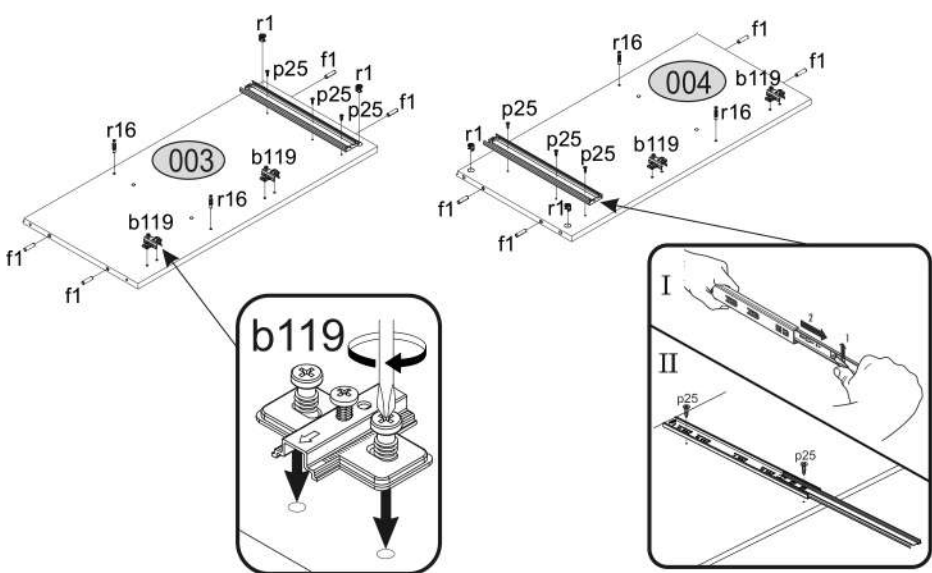

SETIO 2D1S

Kód/Kód Broj/Koda Kód/Cod	Rozmer/Dimenzió/Dimenzija/Dimenzije Rozměr/Dimensiune mm				
001	1031	412	16	1	1/2
002	973	376	16	1	1/2
003	793	381	16	1	1/2
004	793	381	16	1	1/2
005	916	160	16	1	1/2
006	1029	60	16	1	1/2
007	350	160	16	1	1/2
008	350	160	16	1	1/2
009	519	60	16	1	1/2
010	395	60	32	1	1/2
012	395	60	32	1	1/2
013	334	60	16	1	1/2
014	1031	412	16	1	1/2
015	811	990	2,5	1	2/2
017	934	352	2,5	1	2/2
019	1003	234	18	1	2/2
022	500	550	18	2	2/2
Prislušenstvo/Kiegészítők/Pribor/Dodatki/Přislušenství/Accessorii					1/2

<p>18x r1 15x12</p> 	<p>30x f1 Ø8x30</p> 	<p>1x f3</p> 	<p>1x n14</p> 
<p>2x j2 Ø4x9</p> 	<p>33x p25 Ø3.5x16</p> 	<p>3x c80</p> 	<p>18x r16 Ø5x24</p> 
<p>1x p17 Ø6x50</p> 	<p>1x n260.01</p> 	<p>5x n221.01</p> 	<p>1x z1</p> 
<p>4x a144</p> 	<p>4x b119</p> 	<p>1x lb350</p> 	<p>8x e1 Ø7x50</p> 
<p>12x s2</p> 	<p>8x k1</p> 	<p>35x l1</p> 	

1

			
x14	x22	x10	x8

2

					
x4	x4	x8	x6	x4	x1

3

		
x4	x5	x5

4

a144	p25	c80	j2
x4	x8	x3	x2