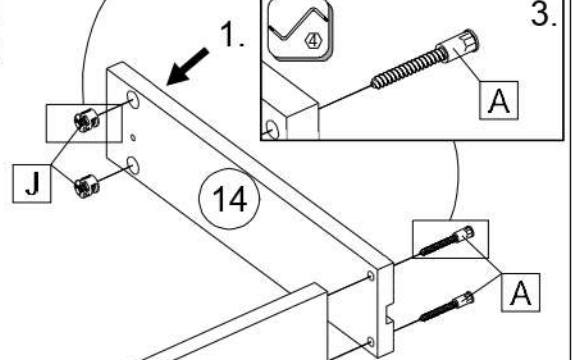

SK NÁVOD NA MONTÁŽ
 CZ MONTÁŽNÍ NÁVOD
 HU SZRELESI UTASÍTÁS
 HR UPUTE ZA UGRADNJU
 RO INSTRUCTIUNI DE INSTALARE
 SI NAVODILA ZA MONTAŽO

SAMSON NEW

	1100	mm
	761	
	550	

12297	2	745*402*16	1x	1/1
12298	3	358*377*16	2x	1/1
12299	4	358*95*16	1x	1/1
12300	5	745*402*16	1x	1/1
12301	6	516*384*2,5	1x	1/1
12302	7	356*664*16	1x	1/1
12303	8	745*402*16	1x	1/1
12304	9	1100*550*16	1x	1/1
12305	10	352*126*16	2x	1/1
12306	11	352*260*16	1x	1/1
12307	12	350*86*16	3x	1/1
12308	13	318*86*16	3x	1/1
12309	14	350*86*16	3x	1/1
12310	15	356*350*2,5	3x	1/1

22300,00 	22502,00 	27000,00 	32314,01 	30090,00 	33018,00 	21102,00 		70013,01 	70021,01
A 24x	B 6x	C 10x	D 3x	E 6x	F 3x	G 25x	H 18x	J 18x	K 18x

22430,00 	22705,00 	22244,01 	
L 6x	M 12x	N 36x	P 11x

--	--	--	--	--	--	--

					
Ø8x30		L=374mm			Ø6,3x8
C 10x	E 6x	F 3x	J 6x	K 6x	M 12x

					
A 12x	D 3x	J 12x	K 12x	L 6x	N 36x

 M4x12		
B 6x	H 18x	P 11x