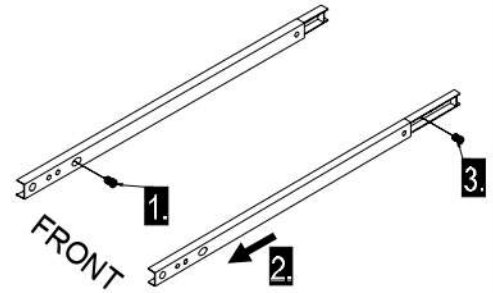

SK NÁVOD NA MONTÁŽ
 CZ MONTÁŽNÍ NÁVOD
 HU SZRELESI UTASÍTÁS
 HR UPUTE ZA UGRADNJU
 RO INSTRUCTIUNI DE INSTALARE
 SI NAVODILA ZA MONTAŽO

SAMSON NEW

	1100	mm
	761	
	550	

12297	2	745*402*16	1x	1/1
12298	3	358*377*16	2x	1/1
12299	4	358*95*16	1x	1/1
12300	5	745*402*16	1x	1/1
12301	6	516*384*2,5	1x	1/1
12302	7	356*664*16	1x	1/1
12303	8	745*402*16	1x	1/1
12304	9	1100*550*16	1x	1/1
12305	10	352*126*16	2x	1/1
12306	11	352*260*16	1x	1/1
12307	12	350*86*16	3x	1/1
12308	13	318*86*16	3x	1/1
12309	14	350*86*16	3x	1/1
12310	15	356*350*2,5	3x	1/1

22300,00 	22502,00 	27000,00 	32314,01 	30090,00 	33018,00 	21102,00 		70013,01 	70021,01
A 24x	B 6x	C 10x	D 3x	E 6x	F 3x	G 25x	H 18x	J 18x	K 18x

22430,00 	22705,00 	22244,01 	
L 6x	M 12x	N 36x	P 11x

--	--	--	--	--	--	--

					
Ø8x30		L=374mm			Ø6,3x8
C 10x	E 6x	F 3x	J 6x	K 6x	M 12x

					
A 12x	D 3x	J 12x	K 12x	L 6x	N 36x

 M4x12		
B 6x	H 18x	P 11x