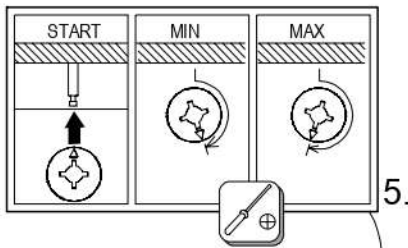

SK NÁVOD NA MONTÁŽ
 CZ MONTÁŽNÍ NÁVOD
 HU SZRELESI UTASÍTÁS
 HR UPUTE ZA UGRADNJU
 RO INSTRUCTIUNI DE INSTALARE
 SI NAVODILA ZA MONTAŽO

SAMSON NEW

	1100	mm
	761	
	550	

12297	2	745*402*16	1x	1/1
12298	3	358*377*16	2x	1/1
12299	4	358*95*16	1x	1/1
12300	5	745*402*16	1x	1/1
12301	6	516*384*2,5	1x	1/1
12302	7	356*664*16	1x	1/1
12303	8	745*402*16	1x	1/1
12304	9	1100*550*16	1x	1/1
12305	10	352*126*16	2x	1/1
12306	11	352*260*16	1x	1/1
12307	12	350*86*16	3x	1/1
12308	13	318*86*16	3x	1/1
12309	14	350*86*16	3x	1/1
12310	15	356*350*2,5	3x	1/1

22300,00 	22502,00 	27000,00 	32314,01 	30090,00 	33018,00 	21102,00 		70013,01 	70021,01
A 24x	B 6x	C 10x	D 3x	E 6x	F 3x	G 25x	H 18x	J 18x	K 18x

22430,00 	22705,00 	22244,01 	
L 6x	M 12x	N 36x	P 11x

--	--	--	--	--	--	--

					
Ø8x30		L=374mm			Ø6,3x8
C 10x	E 6x	F 3x	J 6x	K 6x	M 12x

					
A 12x	D 3x	J 12x	K 12x	L 6x	N 36x

 M4x12		
B 6x	H 18x	P 11x