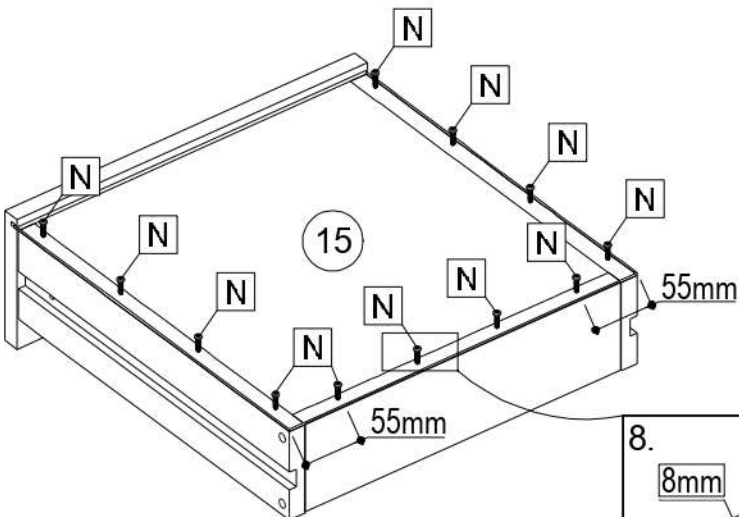

SK NÁVOD NA MONTÁŽ
 CZ MONTÁŽNÍ NÁVOD
 HU SZRELESI UTASÍTÁS
 HR UPUTE ZA UGRADNJU
 RO INSTRUCTIUNI DE INSTALARE
 SI NAVODILA ZA MONTAŽO

SAMSON NEW

	1100	mm
	761	
	550	

12297	2	745*402*16	1x	1/1
12298	3	358*377*16	2x	1/1
12299	4	358*95*16	1x	1/1
12300	5	745*402*16	1x	1/1
12301	6	516*384*2,5	1x	1/1
12302	7	356*664*16	1x	1/1
12303	8	745*402*16	1x	1/1
12304	9	1100*550*16	1x	1/1
12305	10	352*126*16	2x	1/1
12306	11	352*260*16	1x	1/1
12307	12	350*86*16	3x	1/1
12308	13	318*86*16	3x	1/1
12309	14	350*86*16	3x	1/1
12310	15	356*350*2,5	3x	1/1

22300,00 	22502,00 	27000,00 	32314,01 	30090,00 	33018,00 	21102,00 		70013,01 	70021,01
A 24x	B 6x	C 10x	D 3x	E 6x	F 3x	G 25x	H 18x	J 18x	K 18x

22430,00 	22705,00 	22244,01 	
L 6x	M 12x	N 36x	P 11x

--	--	--	--	--	--	--

					
Ø8x30		L=374mm			Ø6,3x8
C 10x	E 6x	F 3x	J 6x	K 6x	M 12x

					
A 12x	D 3x	J 12x	K 12x	L 6x	N 36x

 M4x12		
B 6x	H 18x	P 11x