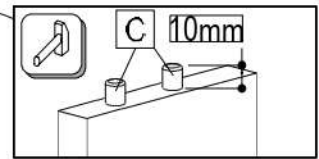

SK NÁVOD NA MONTÁŽ
 CZ MONTÁŽNÍ NÁVOD
 HU SZRELESI UTASÍTÁS
 HR UPUTE ZA UGRADNJU
 RO INSTRUCTIUNI DE INSTALARE
 SI NAVODILA ZA MONTAŽO

SAMSON NEW

	1100	mm
	761	
	550	

12297	2	745*402*16	1x	1/1
12298	3	358*377*16	2x	1/1
12299	4	358*95*16	1x	1/1
12300	5	745*402*16	1x	1/1
12301	6	516*384*2,5	1x	1/1
12302	7	356*664*16	1x	1/1
12303	8	745*402*16	1x	1/1
12304	9	1100*550*16	1x	1/1
12305	10	352*126*16	2x	1/1
12306	11	352*260*16	1x	1/1
12307	12	350*86*16	3x	1/1
12308	13	318*86*16	3x	1/1
12309	14	350*86*16	3x	1/1
12310	15	356*350*2,5	3x	1/1

22300,00 	22502,00 	27000,00 	32314,01 	30090,00 	33018,00 	21102,00 		70013,01 	70021,01
A 24x	B 6x	C 10x	D 3x	E 6x	F 3x	G 25x	H 18x	J 18x	K 18x

22430,00 	22705,00 	22244,01 	
L 6x	M 12x	N 36x	P 11x

--	--	--	--	--	--	--

					
Ø8x30		L=374mm			Ø6,3x8
C 10x	E 6x	F 3x	J 6x	K 6x	M 12x

					
A 12x	D 3x	J 12x	K 12x	L 6x	N 36x

 M4x12		
B 6x	H 18x	P 11x