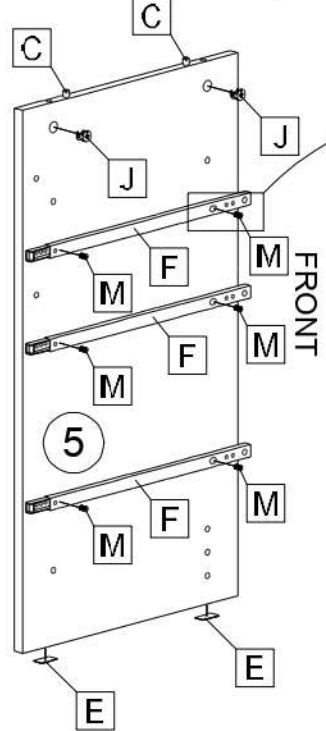

SK NÁVOD NA MONTÁŽ
 CZ MONTÁŽNÍ NÁVOD
 HU SZRELESI UTASÍTÁS
 HR UPUTE ZA UGRADNJU
 RO INSTRUCTIUNI DE INSTALARE
 SI NAVODILA ZA MONTAŽO

SAMSON NEW

	1100	mm
	761	
	550	

12297	2	745*402*16	1x	1/1
12298	3	358*377*16	2x	1/1
12299	4	358*95*16	1x	1/1
12300	5	745*402*16	1x	1/1
12301	6	516*384*2,5	1x	1/1
12302	7	356*664*16	1x	1/1
12303	8	745*402*16	1x	1/1
12304	9	1100*550*16	1x	1/1
12305	10	352*126*16	2x	1/1
12306	11	352*260*16	1x	1/1
12307	12	350*86*16	3x	1/1
12308	13	318*86*16	3x	1/1
12309	14	350*86*16	3x	1/1
12310	15	356*350*2,5	3x	1/1

22300,00 	22502,00 	27000,00 	32314,01 	30090,00 	33018,00 	21102,00 		70013,01 	70021,01
A 24x	B 6x	C 10x	D 3x	E 6x	F 3x	G 25x	H 18x	J 18x	K 18x

22430,00 	22705,00 	22244,01 	
L 6x	M 12x	N 36x	P 11x

--	--	--	--	--	--	--

					
Ø8x30		L=374mm			Ø6,3x8
C 10x	E 6x	F 3x	J 6x	K 6x	M 12x

					
A 12x	D 3x	J 12x	K 12x	L 6x	N 36x

 M4x12		
B 6x	H 18x	P 11x