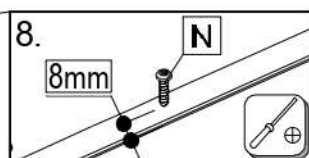

SK NÁVOD NA MONTÁŽ
 CZ MONTÁŽNÍ NÁVOD
 HU SZRELESI UTASÍTÁS
 HR UPUTE ZA UGRADNJU
 RO INSTRUCTIUNI DE INSTALARE
 SI NAVODILA ZA MONTAŽO

SAMSON NEW

	1100	mm
	761	
	550	

12297	2	745*402*16	1x	1/1
12298	3	358*377*16	2x	1/1
12299	4	358*95*16	1x	1/1
12300	5	745*402*16	1x	1/1
12301	6	516*384*2,5	1x	1/1
12302	7	356*664*16	1x	1/1
12303	8	745*402*16	1x	1/1
12304	9	1100*550*16	1x	1/1
12305	10	352*126*16	2x	1/1
12306	11	352*260*16	1x	1/1
12307	12	350*86*16	3x	1/1
12308	13	318*86*16	3x	1/1
12309	14	350*86*16	3x	1/1
12310	15	356*350*2,5	3x	1/1

22300,00 	22502,00 	27000,00 	32314,01 	30090,00 	33018,00 	21102,00 		70013,01 	70021,01
A 24x	B 6x	C 10x	D 3x	E 6x	F 3x	G 25x	H 18x	J 18x	K 18x

22430,00 	22705,00 	22244,01 	
L 6x	M 12x	N 36x	P 11x

--	--	--	--	--	--	--

					
Ø8x30		L=374mm			Ø6,3x8
C 10x	E 6x	F 3x	J 6x	K 6x	M 12x

					
A 12x	D 3x	J 12x	K 12x	L 6x	N 36x

 M4x12		
B 6x	H 18x	P 11x