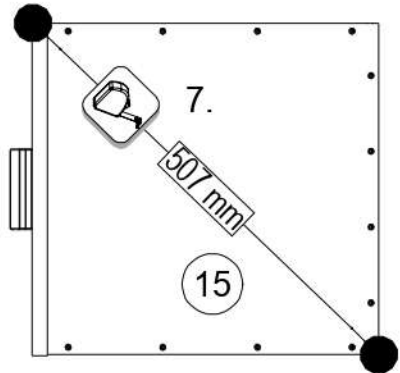

SK NÁVOD NA MONTÁŽ
 CZ MONTÁŽNÍ NÁVOD
 HU SZRELESI UTASÍTÁS
 HR UPUTE ZA UGRADNJU
 RO INSTRUCTIUNI DE INSTALARE
 SI NAVODILA ZA MONTAŽO

SAMSON NEW

	1100	mm
	761	
	550	

12297	2	745*402*16	1x	1/1
12298	3	358*377*16	2x	1/1
12299	4	358*95*16	1x	1/1
12300	5	745*402*16	1x	1/1
12301	6	516*384*2,5	1x	1/1
12302	7	356*664*16	1x	1/1
12303	8	745*402*16	1x	1/1
12304	9	1100*550*16	1x	1/1
12305	10	352*126*16	2x	1/1
12306	11	352*260*16	1x	1/1
12307	12	350*86*16	3x	1/1
12308	13	318*86*16	3x	1/1
12309	14	350*86*16	3x	1/1
12310	15	356*350*2,5	3x	1/1

22300,00 	22502,00 	27000,00 	32314,01 	30090,00 	33018,00 	21102,00 		70013,01 	70021,01
A 24x	B 6x	C 10x	D 3x	E 6x	F 3x	G 25x	H 18x	J 18x	K 18x

22430,00 	22705,00 	22244,01 	
L 6x	M 12x	N 36x	P 11x

--	--	--	--	--	--	--

					
Ø8x30		L=374mm			Ø6,3x8
C 10x	E 6x	F 3x	J 6x	K 6x	M 12x

					
A 12x	D 3x	J 12x	K 12x	L 6x	N 36x

 M4x12		
B 6x	H 18x	P 11x