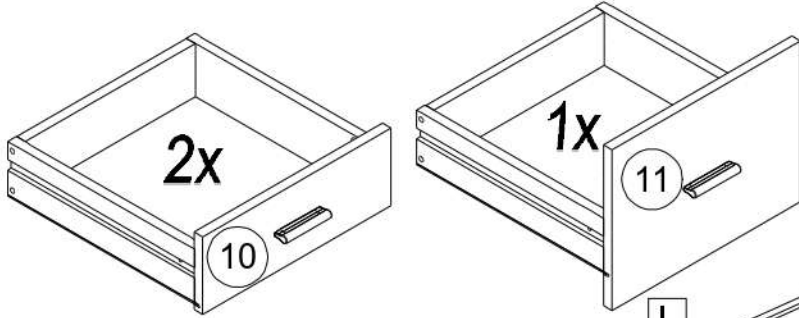

SK NÁVOD NA MONTÁŽ
 CZ MONTÁŽNÍ NÁVOD
 HU SZRELESI UTASÍTÁS
 HR UPUTE ZA UGRADNJU
 RO INSTRUCTIUNI DE INSTALARE
 SI NAVODILA ZA MONTAŽO

SAMSON NEW

	1100	mm
	761	
	550	

12297	2	745*402*16	1x	1/1
12298	3	358*377*16	2x	1/1
12299	4	358*95*16	1x	1/1
12300	5	745*402*16	1x	1/1
12301	6	516*384*2,5	1x	1/1
12302	7	356*664*16	1x	1/1
12303	8	745*402*16	1x	1/1
12304	9	1100*550*16	1x	1/1
12305	10	352*126*16	2x	1/1
12306	11	352*260*16	1x	1/1
12307	12	350*86*16	3x	1/1
12308	13	318*86*16	3x	1/1
12309	14	350*86*16	3x	1/1
12310	15	356*350*2,5	3x	1/1

22300,00 	22502,00 	27000,00 	32314,01 	30090,00 	33018,00 	21102,00 		70013,01 	70021,01
A 24x	B 6x	C 10x	D 3x	E 6x	F 3x	G 25x	H 18x	J 18x	K 18x

22430,00 	22705,00 	22244,01 	
L 6x	M 12x	N 36x	P 11x

--	--	--	--	--	--	--

					
Ø8x30		L=374mm			Ø6,3x8
C 10x	E 6x	F 3x	J 6x	K 6x	M 12x

					
A 12x	D 3x	J 12x	K 12x	L 6x	N 36x

 M4x12		
B 6x	H 18x	P 11x