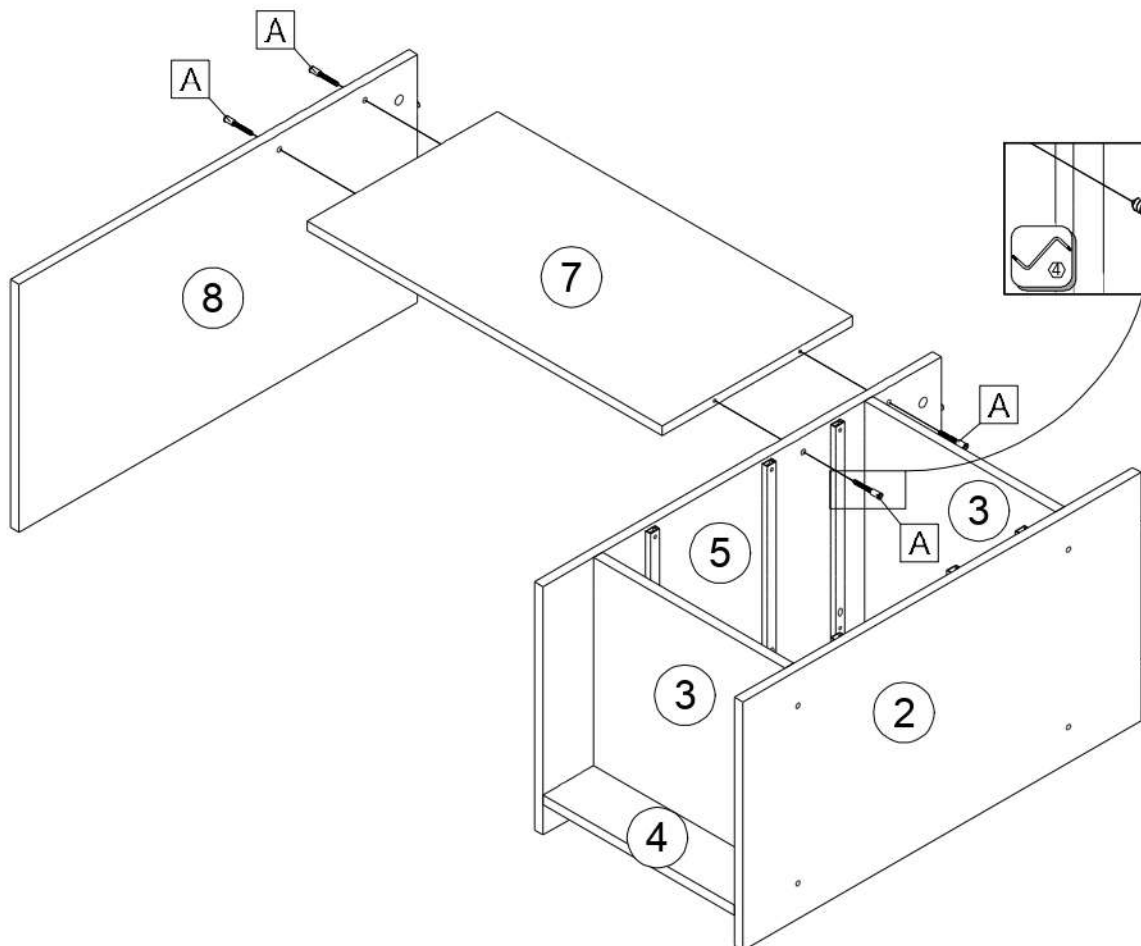

SK NÁVOD NA MONTÁŽ
 CZ MONTÁŽNÍ NÁVOD
 HU SZRELESI UTASÍTÁS
 HR UPUTE ZA UGRADNJU
 RO INSTRUCTIUNI DE INSTALARE
 SI NAVODILA ZA MONTAŽO

SAMSON NEW

	1100	mm
	761	
	550	

12297	2	745*402*16	1x	1/1
12298	3	358*377*16	2x	1/1
12299	4	358*95*16	1x	1/1
12300	5	745*402*16	1x	1/1
12301	6	516*384*2,5	1x	1/1
12302	7	356*664*16	1x	1/1
12303	8	745*402*16	1x	1/1
12304	9	1100*550*16	1x	1/1
12305	10	352*126*16	2x	1/1
12306	11	352*260*16	1x	1/1
12307	12	350*86*16	3x	1/1
12308	13	318*86*16	3x	1/1
12309	14	350*86*16	3x	1/1
12310	15	356*350*2,5	3x	1/1

22300,00 	22502,00 	27000,00 	32314,01 	30090,00 	33018,00 	21102,00 		70013,01 	70021,01
A 24x	B 6x	C 10x	D 3x	E 6x	F 3x	G 25x	H 18x	J 18x	K 18x

22430,00 	22705,00 	22244,01 	
L 6x	M 12x	N 36x	P 11x

--	--	--	--	--	--	--

					
Ø8x30		L=374mm			Ø6,3x8
C 10x	E 6x	F 3x	J 6x	K 6x	M 12x

					
A 12x	D 3x	J 12x	K 12x	L 6x	N 36x

 M4x12		
B 6x	H 18x	P 11x