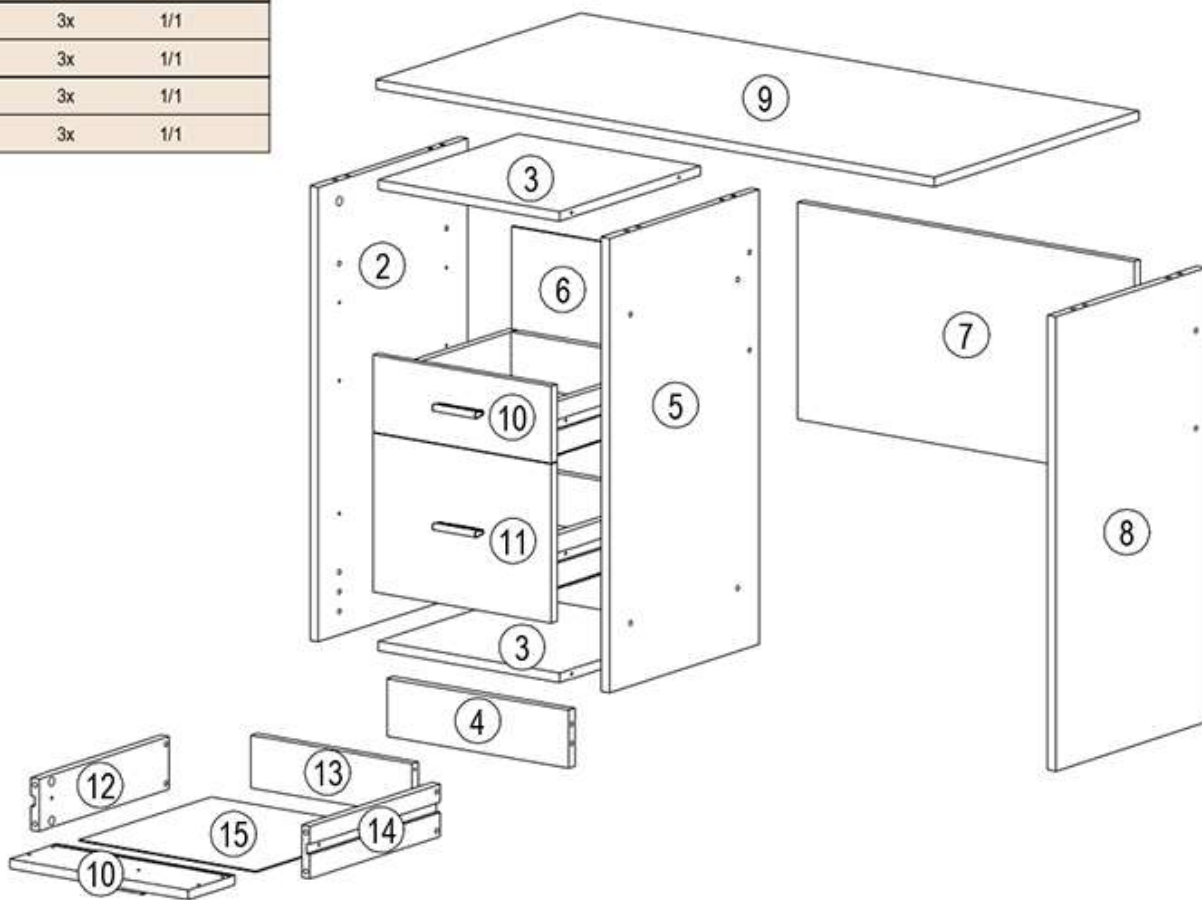

SK NÁVOD NA MONTÁŽ
 CZ MONTÁŽNÍ NÁVOD
 HU SZRELESI UTASÍTÁS
 HR UPUTE ZA UGRADNJU
 RO INSTRUCTIUNI DE INSTALARE
 SI NAVODILA ZA MONTAŽO

SAMSON NEW

	1100	mm
	761	
	550	

12297	2	745*402*16	1x	1/1
12298	3	358*377*16	2x	1/1
12299	4	358*95*16	1x	1/1
12300	5	745*402*16	1x	1/1
12301	6	516*384*2,5	1x	1/1
12302	7	356*664*16	1x	1/1
12303	8	745*402*16	1x	1/1
12304	9	1100*550*16	1x	1/1
12305	10	352*126*16	2x	1/1
12306	11	352*260*16	1x	1/1
12307	12	350*86*16	3x	1/1
12308	13	318*86*16	3x	1/1
12309	14	350*86*16	3x	1/1
12310	15	356*350*2,5	3x	1/1

22300,00 	22502,00 	27000,00 	32314,01 	30090,00 	33018,00 	21102,00 		70013,01 	70021,01
A 24x	B 6x	C 10x	D 3x	E 6x	F 3x	G 25x	H 18x	J 18x	K 18x

22430,00 	22705,00 	22244,01 	
L 6x	M 12x	N 36x	P 11x

--	--	--	--	--	--	--

					
Ø8x30		L=374mm			Ø6,3x8
C 10x	E 6x	F 3x	J 6x	K 6x	M 12x

					
A 12x	D 3x	J 12x	K 12x	L 6x	N 36x

 M4x12		
B 6x	H 18x	P 11x