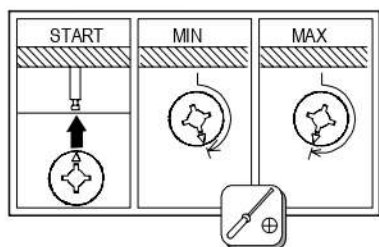

SK NÁVOD NA MONTÁŽ
 CZ MONTÁŽNÍ NÁVOD
 HU SZRELESI UTASÍTÁS
 HR UPUTE ZA UGRADNJU
 RO INSTRUCTIUNI DE INSTALARE
 SI NAVODILA ZA MONTAŽO

SAMSON NEW

	1100	mm
	761	
	550	

12297	2	745*402*16	1x	1/1
12298	3	358*377*16	2x	1/1
12299	4	358*95*16	1x	1/1
12300	5	745*402*16	1x	1/1
12301	6	516*384*2,5	1x	1/1
12302	7	356*664*16	1x	1/1
12303	8	745*402*16	1x	1/1
12304	9	1100*550*16	1x	1/1
12305	10	352*126*16	2x	1/1
12306	11	352*260*16	1x	1/1
12307	12	350*86*16	3x	1/1
12308	13	318*86*16	3x	1/1
12309	14	350*86*16	3x	1/1
12310	15	356*350*2,5	3x	1/1

22300,00 	22502,00 	27000,00 	32314,01 	30090,00 	33018,00 	21102,00 		70013,01 	70021,01
A 24x	B 6x	C 10x	D 3x	E 6x	F 3x	G 25x	H 18x	J 18x	K 18x

22430,00 	22705,00 	22244,01 	
L 6x	M 12x	N 36x	P 11x

--	--	--	--	--	--	--

					
Ø8x30		L=374mm			Ø6,3x8
C 10x	E 6x	F 3x	J 6x	K 6x	M 12x

					
A 12x	D 3x	J 12x	K 12x	L 6x	N 36x

 M4x12		
B 6x	H 18x	P 11x