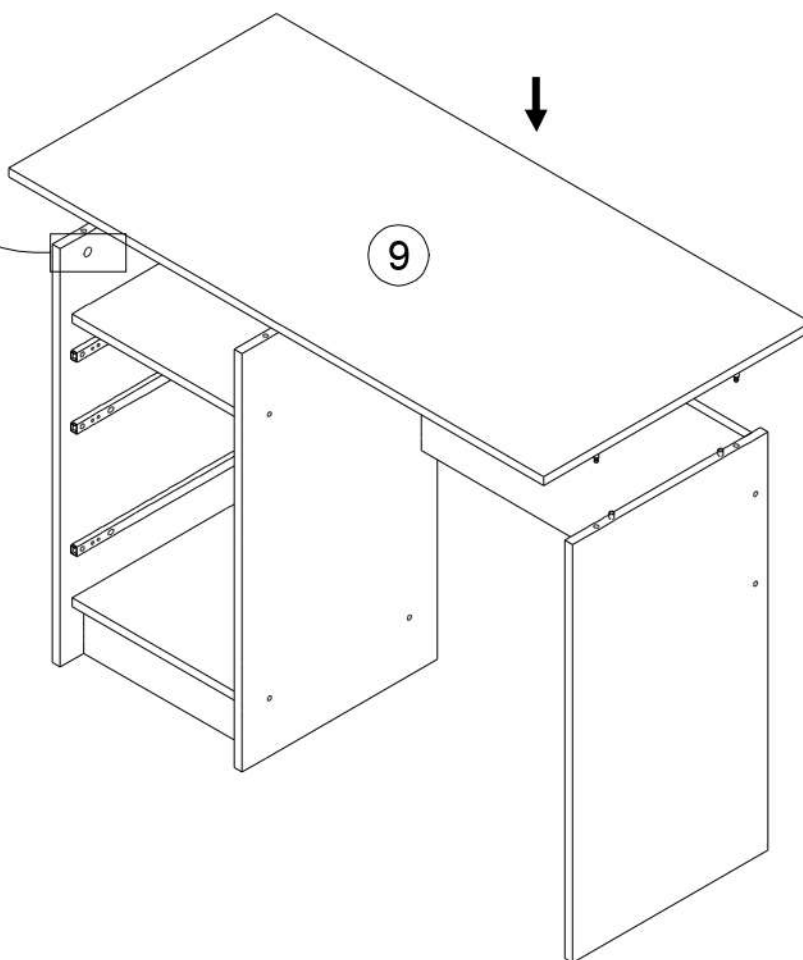

SK NÁVOD NA MONTÁŽ
 CZ MONTÁŽNÍ NÁVOD
 HU SZRELESI UTASÍTÁS
 HR UPUTE ZA UGRADNJU
 RO INSTRUCTIUNI DE INSTALARE
 SI NAVODILA ZA MONTAŽO

SAMSON NEW

	1100	mm
	761	
	550	

12297	2	745*402*16	1x	1/1
12298	3	358*377*16	2x	1/1
12299	4	358*95*16	1x	1/1
12300	5	745*402*16	1x	1/1
12301	6	516*384*2,5	1x	1/1
12302	7	356*664*16	1x	1/1
12303	8	745*402*16	1x	1/1
12304	9	1100*550*16	1x	1/1
12305	10	352*126*16	2x	1/1
12306	11	352*260*16	1x	1/1
12307	12	350*86*16	3x	1/1
12308	13	318*86*16	3x	1/1
12309	14	350*86*16	3x	1/1
12310	15	356*350*2,5	3x	1/1

22300,00 	22502,00 	27000,00 	32314,01 	30090,00 	33018,00 	21102,00 		70013,01 	70021,01
A 24x	B 6x	C 10x	D 3x	E 6x	F 3x	G 25x	H 18x	J 18x	K 18x

22430,00 	22705,00 	22244,01 	
L 6x	M 12x	N 36x	P 11x

--	--	--	--	--	--	--

					
Ø8x30		L=374mm			Ø6,3x8
C 10x	E 6x	F 3x	J 6x	K 6x	M 12x

					
A 12x	D 3x	J 12x	K 12x	L 6x	N 36x

 M4x12		
B 6x	H 18x	P 11x