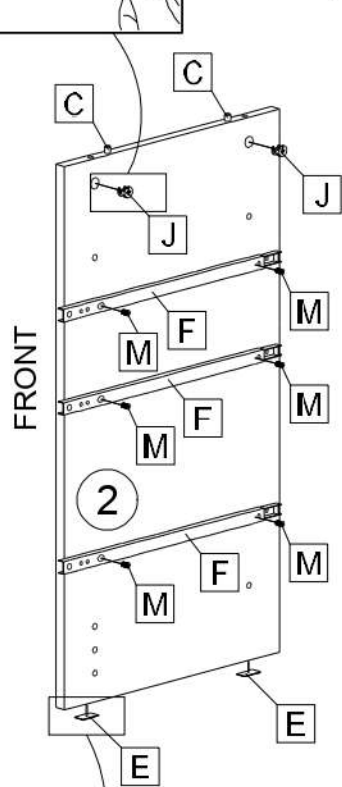

SK NÁVOD NA MONTÁŽ
 CZ MONTÁŽNÍ NÁVOD
 HU SZRELESI UTASÍTÁS
 HR UPUTE ZA UGRADNJU
 RO INSTRUCTIUNI DE INSTALARE
 SI NAVODILA ZA MONTAŽO

SAMSON NEW

	1100	mm
	761	
	550	

12297	2	745*402*16	1x	1/1
12298	3	358*377*16	2x	1/1
12299	4	358*95*16	1x	1/1
12300	5	745*402*16	1x	1/1
12301	6	516*384*2,5	1x	1/1
12302	7	356*664*16	1x	1/1
12303	8	745*402*16	1x	1/1
12304	9	1100*550*16	1x	1/1
12305	10	352*126*16	2x	1/1
12306	11	352*260*16	1x	1/1
12307	12	350*86*16	3x	1/1
12308	13	318*86*16	3x	1/1
12309	14	350*86*16	3x	1/1
12310	15	356*350*2,5	3x	1/1

22300,00 	22502,00 	27000,00 	32314,01 	30090,00 	33018,00 	21102,00 		70013,01 	70021,01
A 24x	B 6x	C 10x	D 3x	E 6x	F 3x	G 25x	H 18x	J 18x	K 18x

22430,00 	22705,00 	22244,01 	
L 6x	M 12x	N 36x	P 11x

--	--	--	--	--	--	--

					
Ø8x30		L=374mm			Ø6,3x8
C 10x	E 6x	F 3x	J 6x	K 6x	M 12x

					
A 12x	D 3x	J 12x	K 12x	L 6x	N 36x

 M4x12		
B 6x	H 18x	P 11x