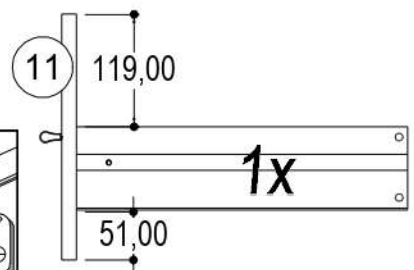

SK NÁVOD NA MONTÁŽ
 CZ MONTÁŽNÍ NÁVOD
 HU SZRELESI UTASÍTÁS
 HR UPUTE ZA UGRADNJU
 RO INSTRUCTIUNI DE INSTALARE
 SI NAVODILA ZA MONTAŽO

SAMSON NEW

	1100	mm
	761	
	550	

12297	2	745*402*16	1x	1/1
12298	3	358*377*16	2x	1/1
12299	4	358*95*16	1x	1/1
12300	5	745*402*16	1x	1/1
12301	6	516*384*2,5	1x	1/1
12302	7	356*664*16	1x	1/1
12303	8	745*402*16	1x	1/1
12304	9	1100*550*16	1x	1/1
12305	10	352*126*16	2x	1/1
12306	11	352*260*16	1x	1/1
12307	12	350*86*16	3x	1/1
12308	13	318*86*16	3x	1/1
12309	14	350*86*16	3x	1/1
12310	15	356*350*2,5	3x	1/1

22300,00 	22502,00 	27000,00 	32314,01 	30090,00 	33018,00 	21102,00 		70013,01 	70021,01
A 24x	B 6x	C 10x	D 3x	E 6x	F 3x	G 25x	H 18x	J 18x	K 18x

22430,00 	22705,00 	22244,01 	
L 6x	M 12x	N 36x	P 11x

--	--	--	--	--	--	--

					
Ø8x30		L=374mm			Ø6,3x8
C 10x	E 6x	F 3x	J 6x	K 6x	M 12x

					
A 12x	D 3x	J 12x	K 12x	L 6x	N 36x

 M4x12		
B 6x	H 18x	P 11x