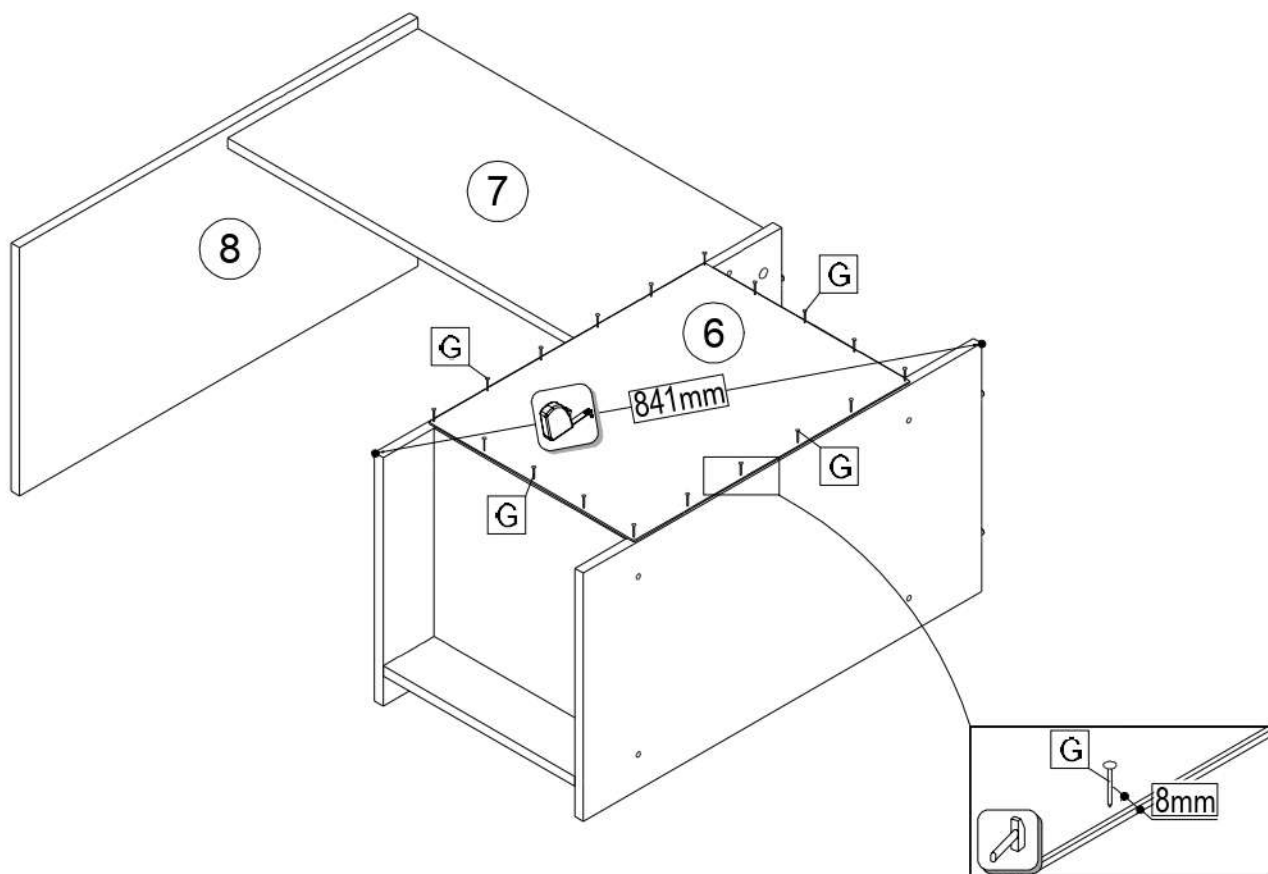

SK NÁVOD NA MONTÁŽ
 CZ MONTÁŽNÍ NÁVOD
 HU SZRELESI UTASÍTÁS
 HR UPUTE ZA UGRADNJU
 RO INSTRUCTIUNI DE INSTALARE
 SI NAVODILA ZA MONTAŽO

SAMSON NEW

	1100	mm
	761	
	550	

12297	2	745*402*16	1x	1/1
12298	3	358*377*16	2x	1/1
12299	4	358*95*16	1x	1/1
12300	5	745*402*16	1x	1/1
12301	6	516*384*2,5	1x	1/1
12302	7	356*664*16	1x	1/1
12303	8	745*402*16	1x	1/1
12304	9	1100*550*16	1x	1/1
12305	10	352*126*16	2x	1/1
12306	11	352*260*16	1x	1/1
12307	12	350*86*16	3x	1/1
12308	13	318*86*16	3x	1/1
12309	14	350*86*16	3x	1/1
12310	15	356*350*2,5	3x	1/1

22300,00 	22502,00 	27000,00 	32314,01 	30090,00 	33018,00 	21102,00 		70013,01 	70021,01
A 24x	B 6x	C 10x	D 3x	E 6x	F 3x	G 25x	H 18x	J 18x	K 18x

22430,00 	22705,00 	22244,01 	
L 6x	M 12x	N 36x	P 11x

--	--	--	--	--	--	--

					
Ø8x30		L=374mm			Ø6,3x8
C 10x	E 6x	F 3x	J 6x	K 6x	M 12x

					
A 12x	D 3x	J 12x	K 12x	L 6x	N 36x

 M4x12		
B 6x	H 18x	P 11x