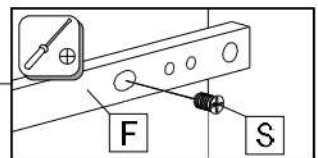

SK NÁVOD NA MONTÁŽ
 CZ MONTÁŽNÍ NÁVOD
 HU SZRELESI UTASÍTÁS
 HR UPUTE ZA UGRADNJU
 RO INSTRUCTIUNI DE INSTALARE
 SI NAVODILA ZA MONTAŽO

SAMSON NEW

	1100	mm
	761	
	550	

12297	2	745*402*16	1x	1/1
12298	3	358*377*16	2x	1/1
12299	4	358*95*16	1x	1/1
12300	5	745*402*16	1x	1/1
12301	6	516*384*2,5	1x	1/1
12302	7	356*664*16	1x	1/1
12303	8	745*402*16	1x	1/1
12304	9	1100*550*16	1x	1/1
12305	10	352*126*16	2x	1/1
12306	11	352*260*16	1x	1/1
12307	12	350*86*16	3x	1/1
12308	13	318*86*16	3x	1/1
12309	14	350*86*16	3x	1/1
12310	15	356*350*2,5	3x	1/1

22300,00 	22502,00 	27000,00 	32314,01 	30090,00 	33018,00 	21102,00 		70013,01 	70021,01
A 24x	B 6x	C 10x	D 3x	E 6x	F 3x	G 25x	H 18x	J 18x	K 18x

22430,00 	22705,00 	22244,01 	
L 6x	M 12x	N 36x	P 11x

--	--	--	--	--	--	--

					
Ø8x30		L=374mm			Ø6,3x8
C 10x	E 6x	F 3x	J 6x	K 6x	M 12x

					
A 12x	D 3x	J 12x	K 12x	L 6x	N 36x

 M4x12		
B 6x	H 18x	P 11x