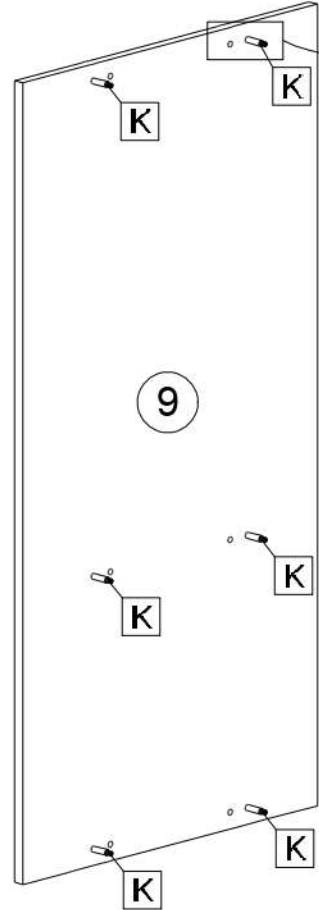

SK NÁVOD NA MONTÁŽ
 CZ MONTÁŽNÍ NÁVOD
 HU SZRELESI UTASÍTÁS
 HR UPUTE ZA UGRADNJU
 RO INSTRUCTIUNI DE INSTALARE
 SI NAVODILA ZA MONTAŽO

SAMSON NEW

	1100	mm
	761	
	550	

12297	2	745*402*16	1x	1/1
12298	3	358*377*16	2x	1/1
12299	4	358*95*16	1x	1/1
12300	5	745*402*16	1x	1/1
12301	6	516*384*2,5	1x	1/1
12302	7	356*664*16	1x	1/1
12303	8	745*402*16	1x	1/1
12304	9	1100*550*16	1x	1/1
12305	10	352*126*16	2x	1/1
12306	11	352*260*16	1x	1/1
12307	12	350*86*16	3x	1/1
12308	13	318*86*16	3x	1/1
12309	14	350*86*16	3x	1/1
12310	15	356*350*2,5	3x	1/1

22300,00 	22502,00 	27000,00 	32314,01 	30090,00 	33018,00 	21102,00 		70013,01 	70021,01
A 24x	B 6x	C 10x	D 3x	E 6x	F 3x	G 25x	H 18x	J 18x	K 18x

22430,00 	22705,00 	22244,01 	
L 6x	M 12x	N 36x	P 11x

--	--	--	--	--	--	--

					
Ø8x30		L=374mm			Ø6,3x8
C 10x	E 6x	F 3x	J 6x	K 6x	M 12x

					
A 12x	D 3x	J 12x	K 12x	L 6x	N 36x

 M4x12		
B 6x	H 18x	P 11x