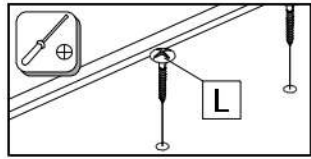

SK NÁVOD NA MONTÁŽ
 CZ MONTÁŽNÍ NÁVOD
 HU SZRELESI UTASÍTÁS
 HR UPUTE ZA UGRADNJU
 RO INSTRUCTIUNI DE INSTALARE
 SI NAVODILA ZA MONTAŽO

SAMSON NEW

	1100	mm
	761	
	550	

12297	2	745*402*16	1x	1/1
12298	3	358*377*16	2x	1/1
12299	4	358*95*16	1x	1/1
12300	5	745*402*16	1x	1/1
12301	6	516*384*2,5	1x	1/1
12302	7	356*664*16	1x	1/1
12303	8	745*402*16	1x	1/1
12304	9	1100*550*16	1x	1/1
12305	10	352*126*16	2x	1/1
12306	11	352*260*16	1x	1/1
12307	12	350*86*16	3x	1/1
12308	13	318*86*16	3x	1/1
12309	14	350*86*16	3x	1/1
12310	15	356*350*2,5	3x	1/1

22300,00 	22502,00 	27000,00 	32314,01 	30090,00 	33018,00 	21102,00 		70013,01 	70021,01
A 24x	B 6x	C 10x	D 3x	E 6x	F 3x	G 25x	H 18x	J 18x	K 18x

22430,00 	22705,00 	22244,01 	
L 6x	M 12x	N 36x	P 11x

--	--	--	--	--	--	--

					
Ø8x30		L=374mm			Ø6,3x8
C 10x	E 6x	F 3x	J 6x	K 6x	M 12x

					
A 12x	D 3x	J 12x	K 12x	L 6x	N 36x

 M4x12		
B 6x	H 18x	P 11x