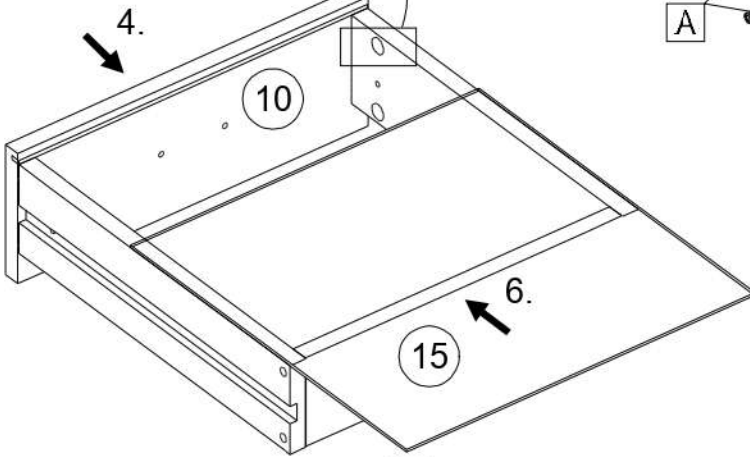

SK NÁVOD NA MONTÁŽ
 CZ MONTÁŽNÍ NÁVOD
 HU SZRELESI UTASÍTÁS
 HR UPUTE ZA UGRADNJU
 RO INSTRUCTIUNI DE INSTALARE
 SI NAVODILA ZA MONTAŽO

SAMSON NEW

	1100	mm
	761	
	550	

12297	2	745*402*16	1x	1/1
12298	3	358*377*16	2x	1/1
12299	4	358*95*16	1x	1/1
12300	5	745*402*16	1x	1/1
12301	6	516*384*2,5	1x	1/1
12302	7	356*664*16	1x	1/1
12303	8	745*402*16	1x	1/1
12304	9	1100*550*16	1x	1/1
12305	10	352*126*16	2x	1/1
12306	11	352*260*16	1x	1/1
12307	12	350*86*16	3x	1/1
12308	13	318*86*16	3x	1/1
12309	14	350*86*16	3x	1/1
12310	15	356*350*2,5	3x	1/1

22300,00 	22502,00 	27000,00 	32314,01 	30090,00 	33018,00 	21102,00 		70013,01 	70021,01
A 24x	B 6x	C 10x	D 3x	E 6x	F 3x	G 25x	H 18x	J 18x	K 18x

22430,00 	22705,00 	22244,01 	
L 6x	M 12x	N 36x	P 11x

--	--	--	--	--	--	--

					
Ø8x30		L=374mm			Ø6,3x8
C 10x	E 6x	F 3x	J 6x	K 6x	M 12x

					
A 12x	D 3x	J 12x	K 12x	L 6x	N 36x

 M4x12		
B 6x	H 18x	P 11x