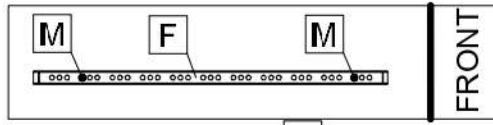

SK NÁVOD NA MONTÁŽ
 CZ MONTÁŽNÍ NÁVOD
 HU SZRELESI UTASÍTÁS
 HR UPUTE ZA UGRADNJU
 RO INSTRUCTIUNI DE INSTALARE
 SI NAVODILA ZA MONTAŽO

SAMSON NEW

	1100	mm
	761	
	550	

12297	2	745*402*16	1x	1/1
12298	3	358*377*16	2x	1/1
12299	4	358*95*16	1x	1/1
12300	5	745*402*16	1x	1/1
12301	6	516*384*2,5	1x	1/1
12302	7	356*664*16	1x	1/1
12303	8	745*402*16	1x	1/1
12304	9	1100*550*16	1x	1/1
12305	10	352*126*16	2x	1/1
12306	11	352*260*16	1x	1/1
12307	12	350*86*16	3x	1/1
12308	13	318*86*16	3x	1/1
12309	14	350*86*16	3x	1/1
12310	15	356*350*2,5	3x	1/1

22300,00 	22502,00 	27000,00 	32314,01 	30090,00 	33018,00 	21102,00 		70013,01 	70021,01
A 24x	B 6x	C 10x	D 3x	E 6x	F 3x	G 25x	H 18x	J 18x	K 18x

22430,00 	22705,00 	22244,01 	
L 6x	M 12x	N 36x	P 11x

--	--	--	--	--	--	--

					
Ø8x30		L=374mm			Ø6,3x8
C 10x	E 6x	F 3x	J 6x	K 6x	M 12x

					
A 12x	D 3x	J 12x	K 12x	L 6x	N 36x

 M4x12		
B 6x	H 18x	P 11x