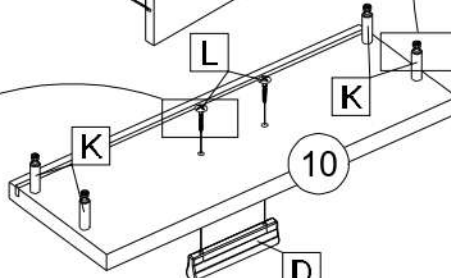

SK NÁVOD NA MONTÁŽ
 CZ MONTÁŽNÍ NÁVOD
 HU SZRELESI UTASÍTÁS
 HR UPUTE ZA UGRADNJU
 RO INSTRUCTIUNI DE INSTALARE
 SI NAVODILA ZA MONTAŽO

SAMSON NEW

	1100	mm
	761	
	550	

12297	2	745*402*16	1x	1/1
12298	3	358*377*16	2x	1/1
12299	4	358*95*16	1x	1/1
12300	5	745*402*16	1x	1/1
12301	6	516*384*2,5	1x	1/1
12302	7	356*664*16	1x	1/1
12303	8	745*402*16	1x	1/1
12304	9	1100*550*16	1x	1/1
12305	10	352*126*16	2x	1/1
12306	11	352*260*16	1x	1/1
12307	12	350*86*16	3x	1/1
12308	13	318*86*16	3x	1/1
12309	14	350*86*16	3x	1/1
12310	15	356*350*2,5	3x	1/1

22300,00 	22502,00 	27000,00 	32314,01 	30090,00 	33018,00 	21102,00 		70013,01 	70021,01
A 24x	B 6x	C 10x	D 3x	E 6x	F 3x	G 25x	H 18x	J 18x	K 18x

22430,00 	22705,00 	22244,01 	
L 6x	M 12x	N 36x	P 11x

--	--	--	--	--	--	--

					
Ø8x30		L=374mm			Ø6,3x8
C 10x	E 6x	F 3x	J 6x	K 6x	M 12x

					
A 12x	D 3x	J 12x	K 12x	L 6x	N 36x

 M4x12		
B 6x	H 18x	P 11x