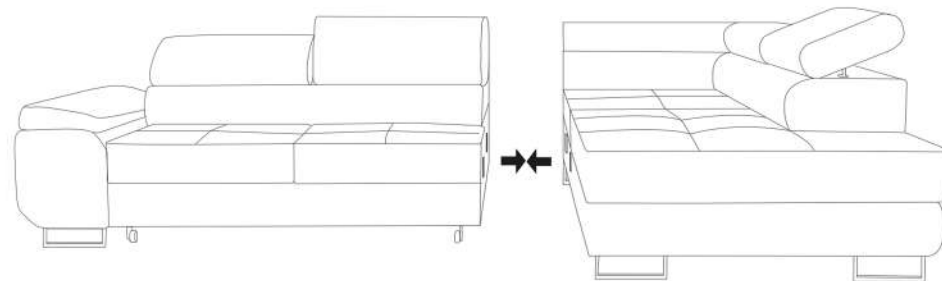

6

7

ANTONIA

275x100x90 cm

W

⌚ 25 min

W 1/2

W 2/2

1

2

3

x2

4

5