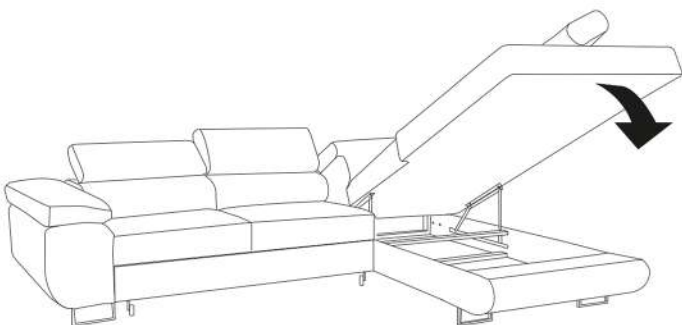

6

7

ANTONIA

275x100x90 cm

W

⌚ 25 min

W 1/2

W 2/2

1

2

3

x2

4

5