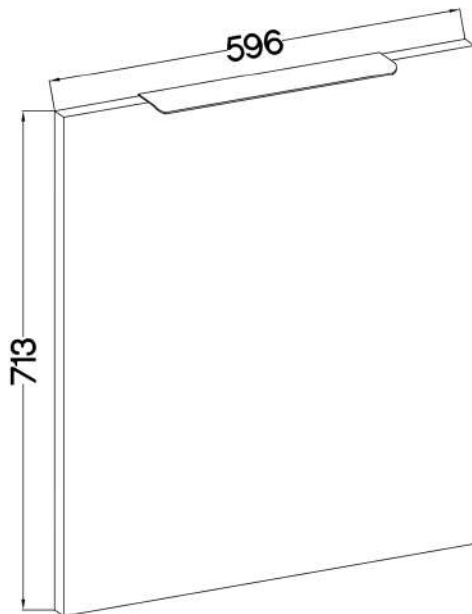

FRISBO ZM 713x596

KUH.71180	713x596x16
-----------	------------

1