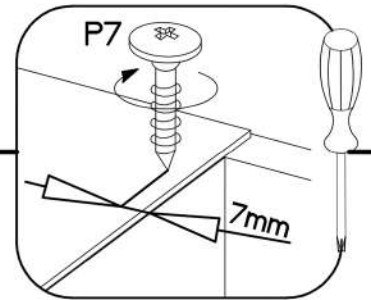

FRISBO 45 G-108 1F

max. 5kg
 KUH.30039
 KUH.40065

KUH.10602 x2	1073x290x16
KUH.30039 x3	416x250x16
KUH.40065 x2	417x276x16
KUH.60466	1070x435x2,5

+8x30mm A 8	6,4 x 50mm B 8	E1 8	+35/0mm HG 3	+3.5x13mm P5 6	+3.0x20mm P7 8-10	+4.0x30mm P8 4
+5/16mm J3 12	K 2	O 1				

1

 ‡8x30mm A	 ‡4.0x30mm P8	 K
8	4	2

2

6,4 x 50mm

3

6,4 x 50mm

4

5

3

L=160mm	M4x27mm
	
S	U8
1	2