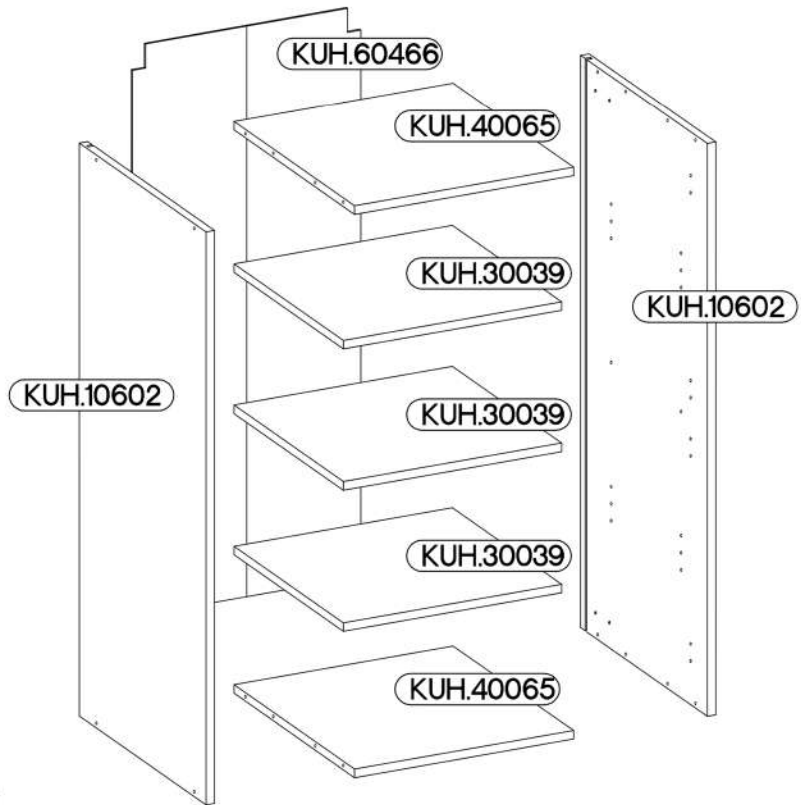

FRISBO 45 G-108 1F

max. 5kg
 KUH.30039
 KUH.40065

KUH.10602 x2	1073x290x16
KUH.30039 x3	416x250x16
KUH.40065 x2	417x276x16
KUH.60466	1070x435x2,5

+8x30mm A 8	6,4 x 50mm B 8	E1 8	+35/0mm HG 3	+3.5x13mm P5 6	+3.0x20mm P7 8-10	+4.0x30mm P8 4
+5/16mm J3 12	K 2	O 1				

1

 ‡8x30mm A	 ‡4.0x30mm P8	 K
8	4	2

2

6,4 x 50mm

3

6,4 x 50mm

4

5

3

L=160mm	M4x27mm
	
S	U8
1	2