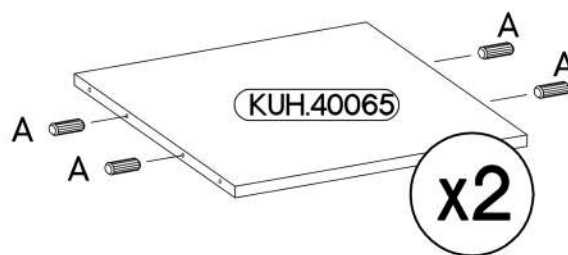

FRISBO 45 G-108 1F

max. 5kg
 KUH.30039
 KUH.40065

KUH.10602 x2	1073x290x16
KUH.30039 x3	416x250x16
KUH.40065 x2	417x276x16
KUH.60466	1070x435x2,5

+8x30mm A 8	6,4 x 50mm B 8	E1 8	+35/0mm HG 3	+3.5x13mm P5 6	+3.0x20mm P7 8-10	+4.0x30mm P8 4
+5/16mm J3 12	K 2	O 1				

1

 ‡8x30mm A	 ‡4.0x30mm P8	 K
8	4	2

2

6,4 x 50mm

3

6,4 x 50mm

4

5

3

L=160mm	M4x27mm
	
S	U8
1	2