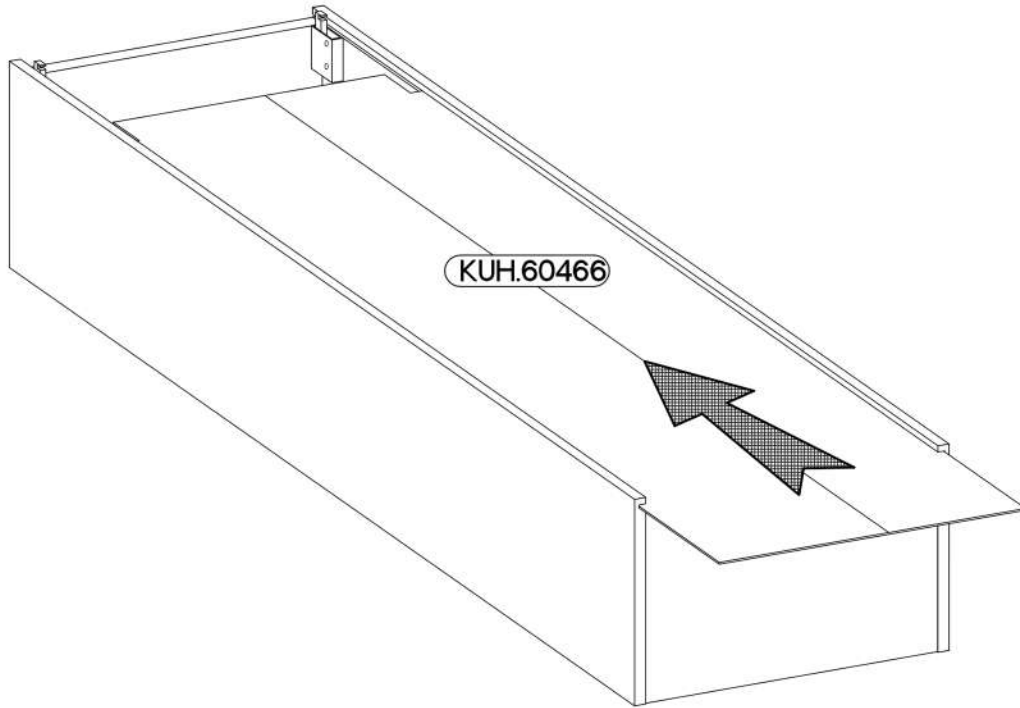

FRISBO 45 G-108 1F

max. 5kg
 KUH.30039
 KUH.40065

KUH.10602 x2	1073x290x16
KUH.30039 x3	416x250x16
KUH.40065 x2	417x276x16
KUH.60466	1070x435x2,5

+8x30mm A 8	6,4 x 50mm B 8	E1 8	+35/0mm HG 3	+3.5x13mm P5 6	+3.0x20mm P7 8-10	+4.0x30mm P8 4
+5/16mm J3 12	K 2	O 1				

1

 ‡8x30mm A	 ‡4.0x30mm P8	 K
8	4	2

2

6,4 x 50mm

3

6,4 x 50mm

4

5

3

L=160mm	M4x27mm
	
S	U8
1	2