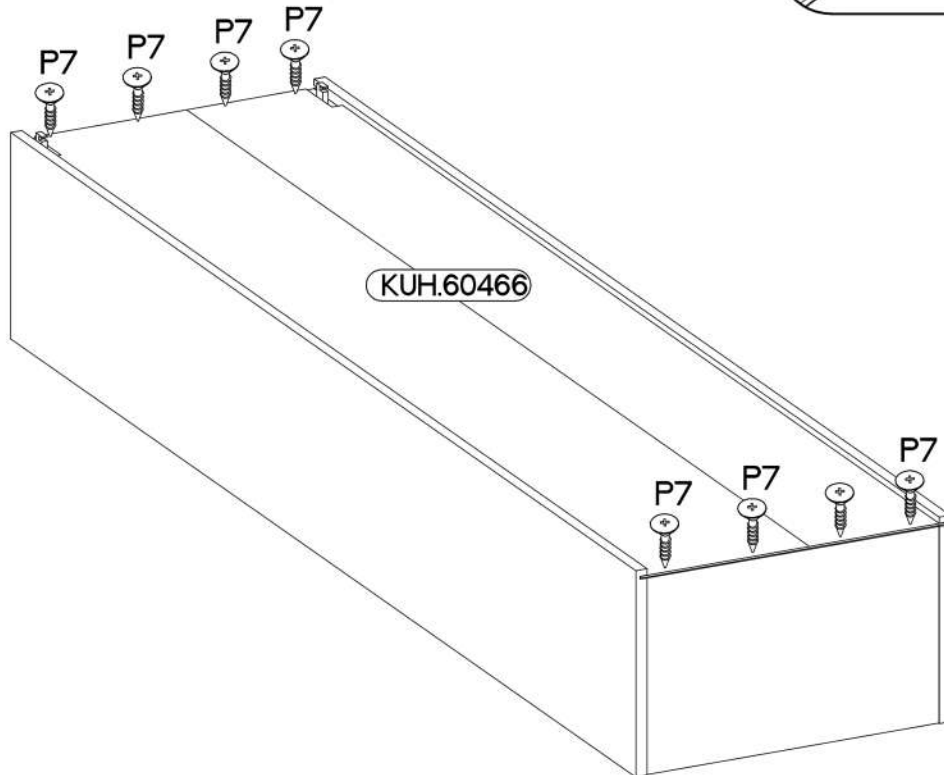

FRISBO 45 G-108 1F

max. 5kg
 KUH.30039
 KUH.40065

KUH.10602 x2	1073x290x16
KUH.30039 x3	416x250x16
KUH.40065 x2	417x276x16
KUH.60466	1070x435x2,5

+8x30mm A 8	6,4 x 50mm B 8	E1 8	+35/0mm HG 3	+3.5x13mm P5 6	+3.0x20mm P7 8-10	+4.0x30mm P8 4
+5/16mm J3 12	K 2	O 1				

1

 ‡8x30mm A	 ‡4.0x30mm P8	 K
8	4	2

2

6,4 x 50mm

3

6,4 x 50mm

4

5

3

L=160mm	M4x27mm
	
S	U8
1	2