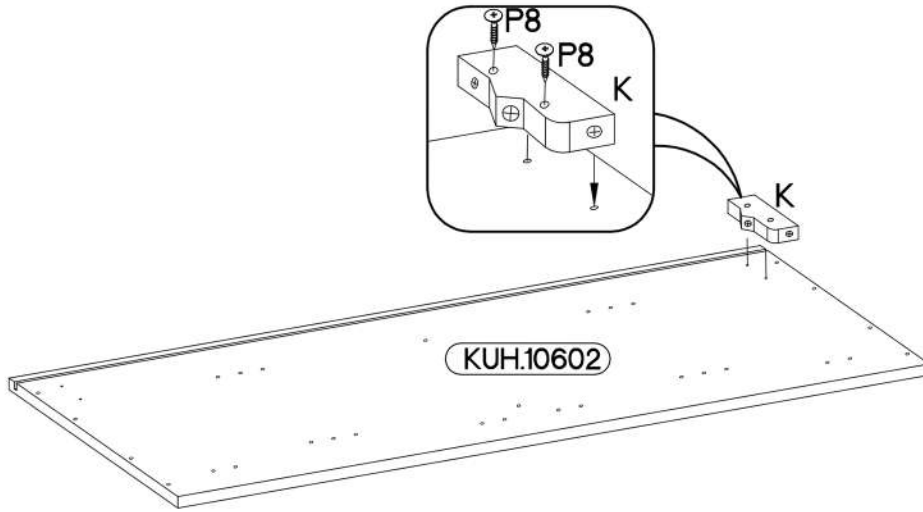

FRISBO 45 G-108 1F

max. 5kg
 KUH.30039
 KUH.40065

KUH.10602 x2	1073x290x16
KUH.30039 x3	416x250x16
KUH.40065 x2	417x276x16
KUH.60466	1070x435x2,5

+8x30mm A 8	6,4 x 50mm B 8	E1 8	+35/0mm HG 3	+3.5x13mm P5 6	+3.0x20mm P7 8-10	+4.0x30mm P8 4
+5/16mm J3 12	K 2	O 1				

1

 ‡8x30mm A	 ‡4.0x30mm P8	 K
8	4	2

2

6,4 x 50mm

3

6,4 x 50mm

4

5

3

L=160mm	M4x27mm
	
S	U8
1	2