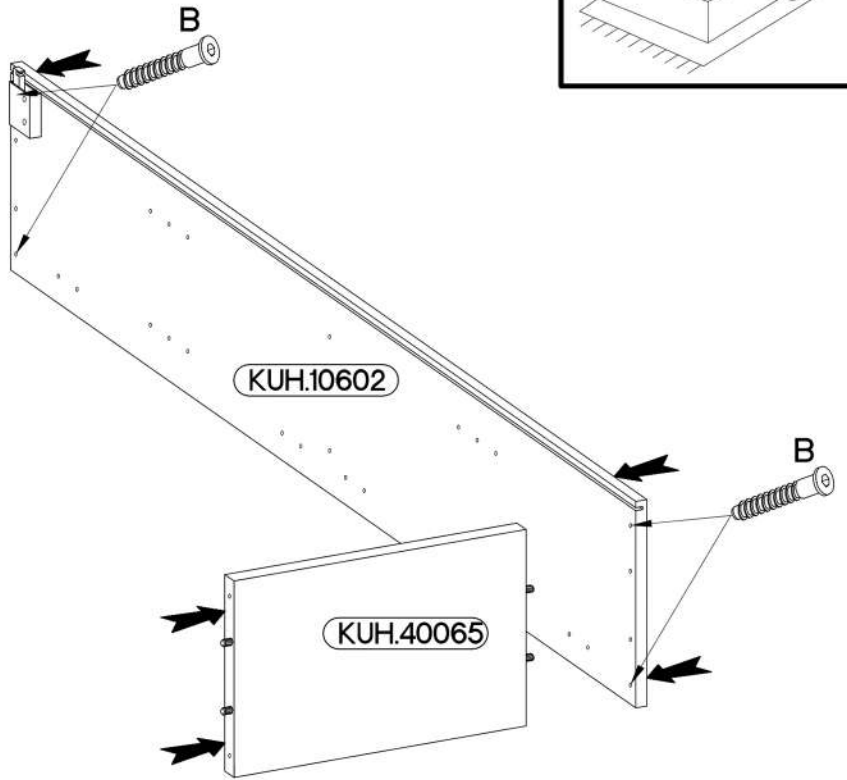

FRISBO 45 G-108 1F

max. 5kg
 KUH.30039
 KUH.40065

KUH.10602 x2	1073x290x16
KUH.30039 x3	416x250x16
KUH.40065 x2	417x276x16
KUH.60466	1070x435x2,5

+8x30mm A 8	6,4 x 50mm B 8	E1 8	+35/0mm HG 3	+3.5x13mm P5 6	+3.0x20mm P7 8-10	+4.0x30mm P8 4
+5/16mm J3 12	K 2	O 1				

1

 ‡8x30mm A	 ‡4.0x30mm P8	 K
8	4	2

2

6,4 x 50mm

3

6,4 x 50mm

4

5

3

L=160mm	M4x27mm
	
S	U8
1	2