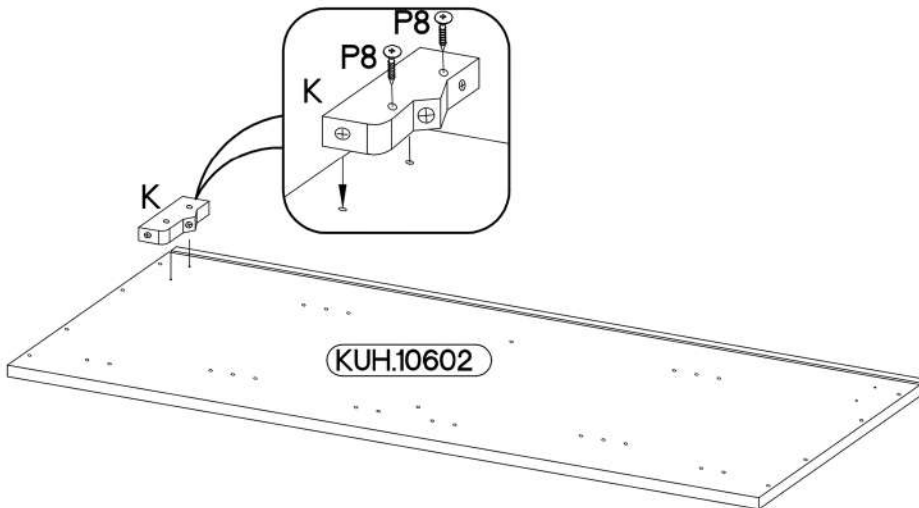

FRISBO 45 G-108 1F

max. 5kg
 KUH.30039
 KUH.40065

KUH.10602 x2	1073x290x16
KUH.30039 x3	416x250x16
KUH.40065 x2	417x276x16
KUH.60466	1070x435x2,5

+8x30mm A 8	6,4 x 50mm B 8	E1 8	+35/0mm HG 3	+3.5x13mm P5 6	+3.0x20mm P7 8-10	+4.0x30mm P8 4
+5/16mm J3 12	K 2	O 1				

1

 ‡8x30mm A	 ‡4.0x30mm P8	 K
8	4	2

2

6,4 x 50mm

3

6,4 x 50mm

4

5

3

L=160mm	M4x27mm
	
S	U8
1	2