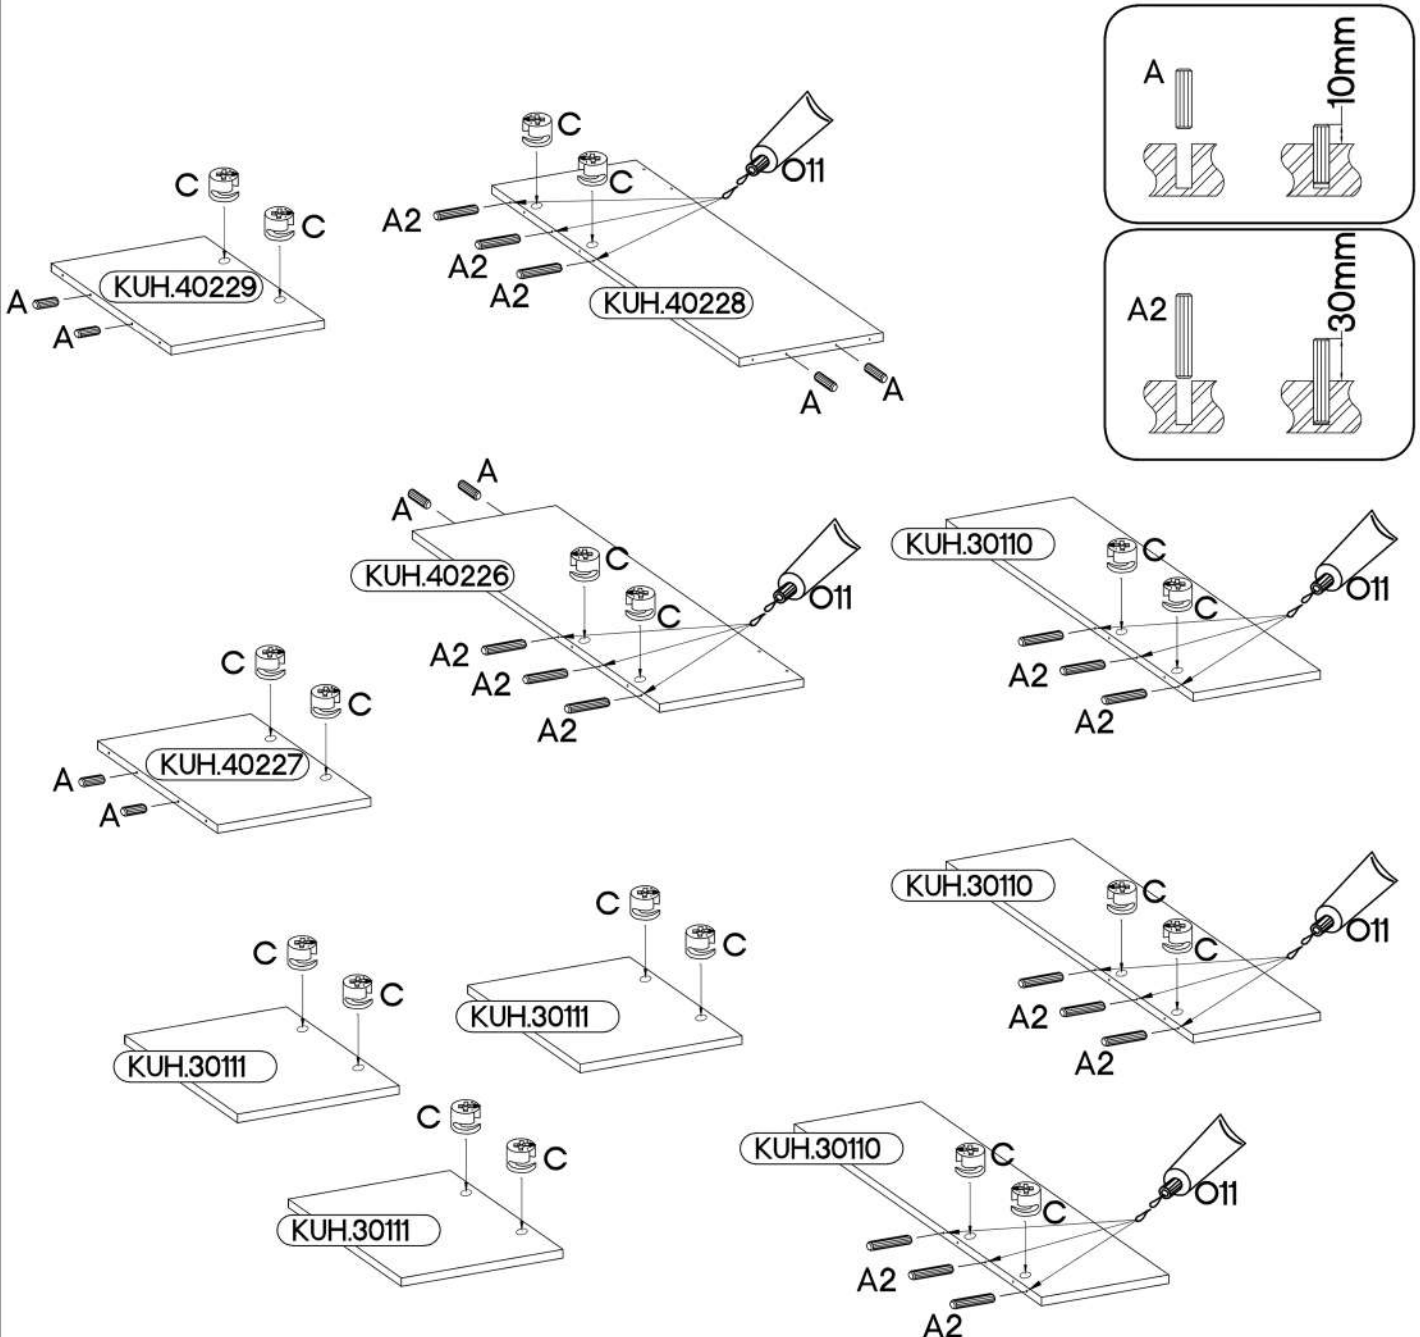

FRISBO 60x60 GN-90 2F 90°

max. 5kg
 KUH.30110
 KUH.30111
 KUH.40228
 KUH.40229

KUH.10013 x2	900x290x16
KUH.30110 x3	570x244x16
KUH.30111 x3	310x260x16
KUH.40426	570x276x16
KUH.40427	294x276x16
KUH.40428	570x276x16
KUH.40429	294x276x16
KUH.60426	896x578x2,5
KUH.60427	896x578x2,5
KUH.90377	866x120x16

 +8x30mm A 8	 +8x60mm A2 15	 6,4 x 50mm B 12	 +15/12mm C 20	 L=40mm D12 10	 E 20	 0,05 O11 1	 +3.5x13mm P5 8
 E1 12	 +35/175 +5/19mm HG11 4	 J 15	 K 2	 O 1	 +3.0x16mm P11 30-35	 +4.0x30mm P8 4	

1

 +8x30mm A	 +8x60mm A2	 +15/12mm C	 +4.0x30mm P8	 K	 0,05 O11
8	15	20	4	2	1

2

L=40mm 	0,05 
D12 10	O11 1

3

6,4 x 50mm

4

6,4 x 50mm

5

6,4 x 50mm			
4	B	1	O
4			E1

60x60 GN-90 2F

L=160mm	±7/2mm
S	J5
1	4

KUH.71154	896x296x16
KUH.71178	896x287x16

1

 +35/175+3.5x13mm [CD] HG11 4	 P5 8	 +7/2mm J5 4
---------------------------------------------------------------------------------------------------------------------------	---------------------------------------------------------------------------------------------	-------------------------------------------------------------------------------------------------------