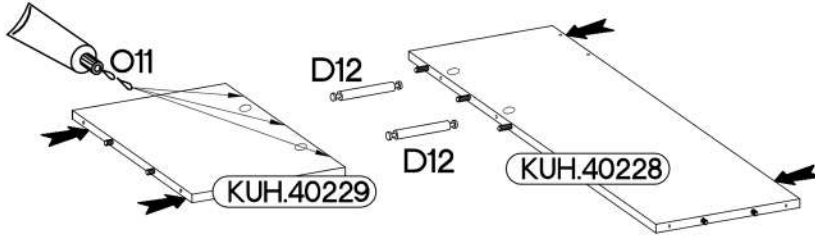

FRISBO 60x60 GN-90 2F 90°

max. 5kg
 KUH.30110
 KUH.30111
 KUH.40228
 KUH.40229

KUH.10013 x2	900x290x16
KUH.30110 x3	570x244x16
KUH.30111 x3	310x260x16
KUH.40426	570x276x16
KUH.40427	294x276x16
KUH.40428	570x276x16
KUH.40429	294x276x16
KUH.60426	896x578x2,5
KUH.60427	896x578x2,5
KUH.90377	866x120x16

 +8x30mm A 8	 +8x60mm A2 15	 6,4 x 50mm B 12	 +15/12mm C 20	 L=40mm D12 10	 E 20	 0,05 O11 1	 +3.5x13mm P5 8
 E1 12	 +35/175 +5/19mm HG11 4	 J 15	 K 2	 O 1	 +3.0x16mm P11 30-35	 +4.0x30mm P8 4	

1

 +8x30mm A	 +8x60mm A2	 +15/12mm C	 +4.0x30mm P8	 K	 0,05 O11
8	15	20	4	2	1

2

L=40mm 	0,05 
D12 10	O11 1

3

6,4 x 50mm

4

6,4 x 50mm

5

6,4 x 50mm			
4	B	1	O
4			E1

2

L=160mm

S
1