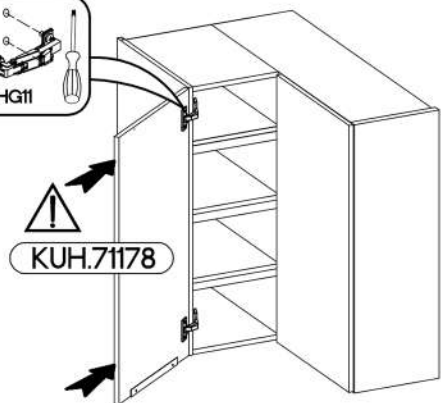

2

L=40mm 	0,05 
D12 10	O11 1

3

6,4 x 50mm

4

6,4 x 50mm

5

6,4 x 50mm			
4	B	1	O
4			E1

60x60 GN-90 2F

L=160mm	±7/2mm
S	J5
1	4

KUH.71154	896x296x16
KUH.71178	896x287x16

1

 +35/175+3.5x13mm [CD] HG11 4	 P5 8	 +7/2mm J5 4
---------------------------------------------------------------------------------------------------------------------------	---------------------------------------------------------------------------------------------	-------------------------------------------------------------------------------------------------------

2

L=160mm

S
1