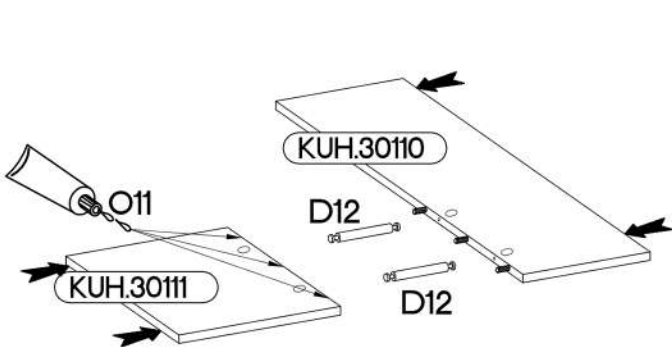

FRISBO 60x60 GN-90 2F 90°

max. 5kg
 KUH.30110
 KUH.30111
 KUH.40228
 KUH.40229

KUH.10013 x2	900x290x16
KUH.30110 x3	570x244x16
KUH.30111 x3	310x260x16
KUH.40426	570x276x16
KUH.40427	294x276x16
KUH.40428	570x276x16
KUH.40429	294x276x16
KUH.60426	896x578x2,5
KUH.60427	896x578x2,5
KUH.90377	866x120x16

 +8x30mm A 8	 +8x60mm A2 15	 6,4 x 50mm B 12	 +15/12mm C 20	 L=40mm D12 10	 E 20	 0,05 O11 1	 +3.5x13mm P5 8
 E1 12	 +35/175 +5/19mm HG11 4	 J 15	 K 2	 O 1	 +3.0x16mm P11 30-35	 +4.0x30mm P8 4	

1

 +8x30mm A	 +8x60mm A2	 +15/12mm C	 +4.0x30mm P8	 K	 0,05 O11
8	15	20	4	2	1

2

L=40mm 	0,05 
D12 10	O11 1

3

6,4 x 50mm

4

6,4 x 50mm

5

6,4 x 50mm			
4	B	1	O
4			E1

2

L=160mm

S
1