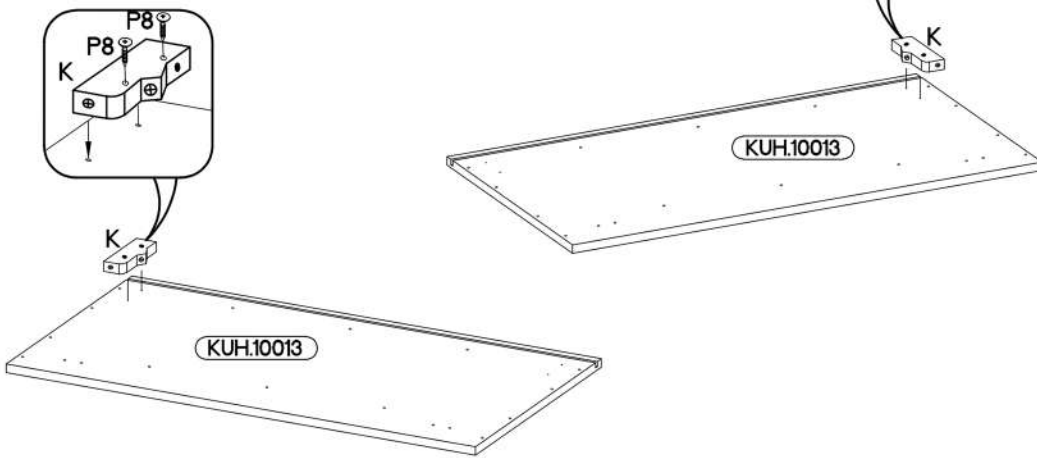

FRISBO 60x60 GN-90 2F 90°

max. 5kg
 KUH.30110
 KUH.30111
 KUH.40228
 KUH.40229

KUH.10013 x2	900x290x16
KUH.30110 x3	570x244x16
KUH.30111 x3	310x260x16
KUH.40426	570x276x16
KUH.40427	294x276x16
KUH.40428	570x276x16
KUH.40429	294x276x16
KUH.60426	896x578x2,5
KUH.60427	896x578x2,5
KUH.90377	866x120x16

 +8x30mm A 8	 +8x60mm A2 15	 6,4 x 50mm B 12	 +15/12mm C 20	 L=40mm D12 10	 E 20	 0,05 O11 1	 +3.5x13mm P5 8
 E1 12	 +35/175 +5/19mm HG11 4	 J 15	 K 2	 O 1	 +3.0x16mm P11 30-35	 +4.0x30mm P8 4	

1

 +8x30mm A	 +8x60mm A2	 +15/12mm C	 +4.0x30mm P8	 K	 0,05 O11
8	15	20	4	2	1

2

L=40mm 	0,05 
D12 10	O11 1

3

6,4 x 50mm

4

6,4 x 50mm

5

6,4 x 50mm			
4	B	1	O
4			E1

2

L=160mm

S
1