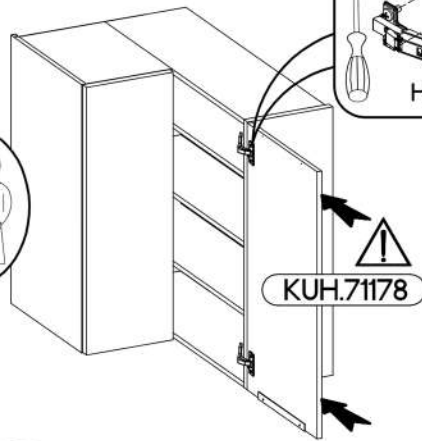

60x60 GN-90 2F

L=160mm	±7/2mm
S	J5
1	4

KUH.71154	896x296x16
KUH.71178	896x287x16

1

 +35/175+3.5x13mm [CD] HG11 4	 P5 8	 +7/2mm J5 4
---------------------------------------------------------------------------------------------------------------------------	---------------------------------------------------------------------------------------------	-------------------------------------------------------------------------------------------------------

2

L=160mm

S
1