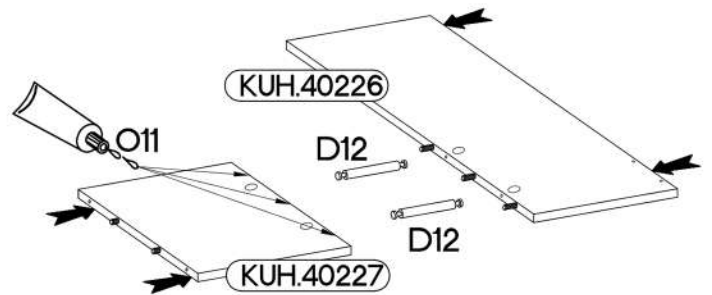

FRISBO 60x60 GN-90 2F 90°

max. 5kg
 KUH.30110
 KUH.30111
 KUH.40228
 KUH.40229

KUH.10013 x2	900x290x16
KUH.30110 x3	570x244x16
KUH.30111 x3	310x260x16
KUH.40426	570x276x16
KUH.40427	294x276x16
KUH.40428	570x276x16
KUH.40429	294x276x16
KUH.60426	896x578x2,5
KUH.60427	896x578x2,5
KUH.90377	866x120x16

 +8x30mm A 8	 +8x60mm A2 15	 6,4 x 50mm B 12	 +15/12mm C 20	 L=40mm D12 10	 E 20	 0,05 O11 1	 +3.5x13mm P5 8
 E1 12	 +35/175 +5/19mm HG11 4	 J 15	 K 2	 O 1	 +3.0x16mm P11 30-35	 +4.0x30mm P8 4	

1

 +8x30mm A	 +8x60mm A2	 +15/12mm C	 +4.0x30mm P8	 K	 0,05 O11
8	15	20	4	2	1

2

L=40mm 	0,05 
D12 10	O11 1

3

6,4 x 50mm

4

6,4 x 50mm

5

6,4 x 50mm			
4	B	1	O
4			E1

2

L=160mm

S
1