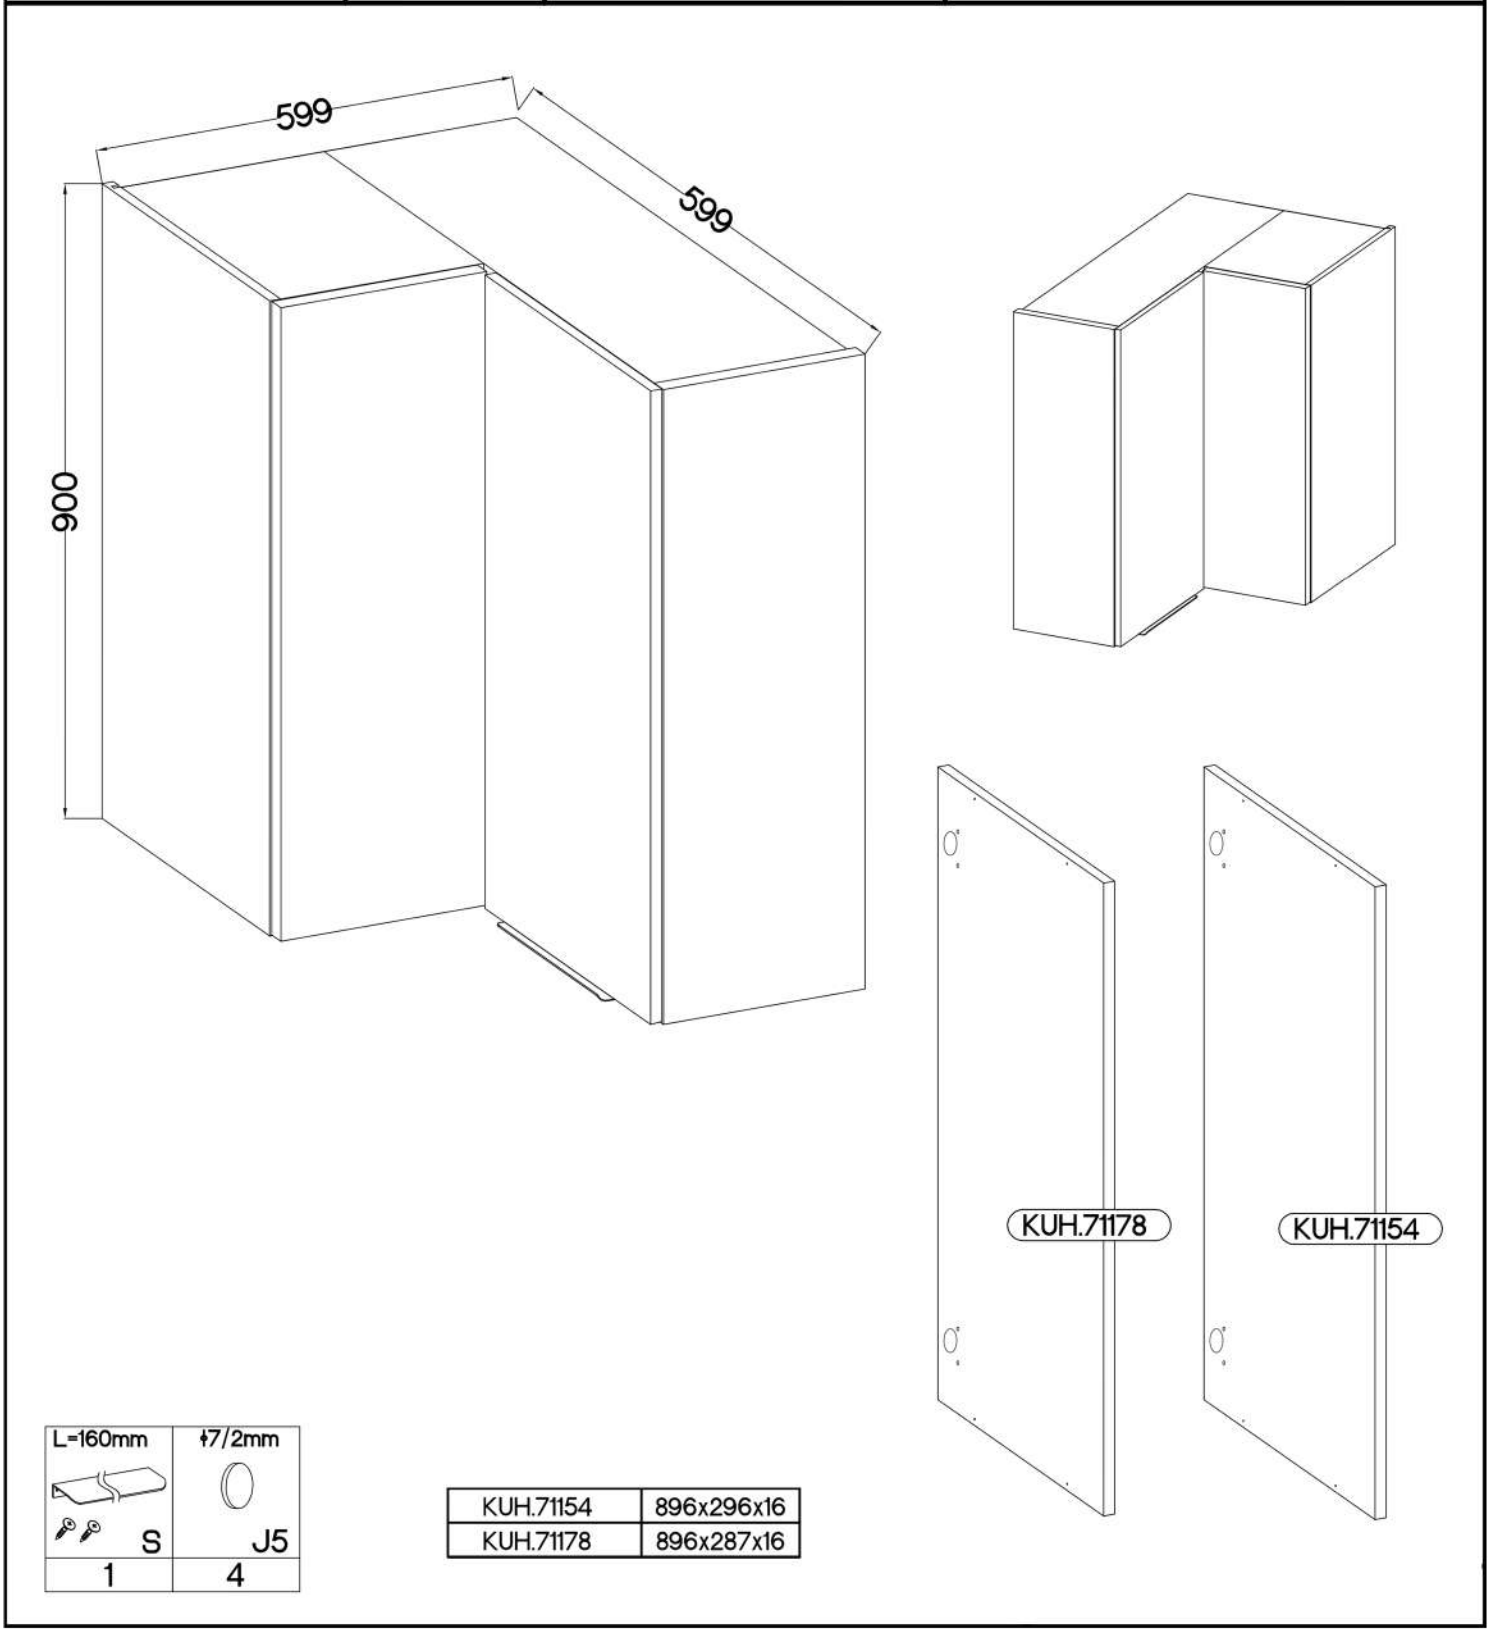

FRISBO 60x60 GN-90 2F 90°

max. 5kg
 KUH.30110
 KUH.30111
 KUH.40228
 KUH.40229

KUH.10013 x2	900x290x16
KUH.30110 x3	570x244x16
KUH.30111 x3	310x260x16
KUH.40426	570x276x16
KUH.40427	294x276x16
KUH.40428	570x276x16
KUH.40429	294x276x16
KUH.60426	896x578x2,5
KUH.60427	896x578x2,5
KUH.90377	866x120x16

2

L=40mm 	0,05 
D12 10	O11 1

3

6,4 x 50mm

4

6,4 x 50mm

5

6,4 x 50mm			
4	B	1	O
4			E1

60x60 GN-90 2F

L=160mm	±7/2mm
S	J5
1	4

KUH.71154	896x296x16
KUH.71178	896x287x16

1

 +35/175+3.5x13mm [CD] HG11 4	 P5 8	 +7/2mm J5 4
---------------------------------------------------------------------------------------------------------------------------	---------------------------------------------------------------------------------------------	-------------------------------------------------------------------------------------------------------

2

L=160mm

S
1