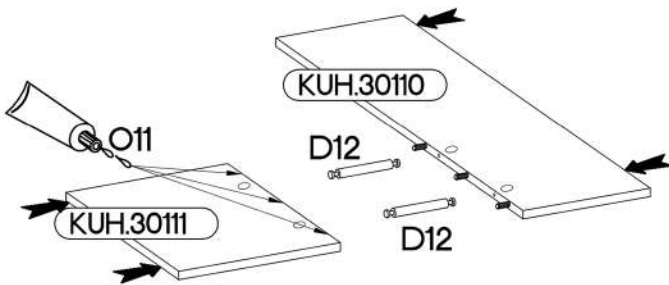

FRISBO 60x60 GN-90 2F 90°

max. 5kg
 KUH.30110
 KUH.30111
 KUH.40228
 KUH.40229

KUH.10013 x2	900x290x16
KUH.30110 x3	570x244x16
KUH.30111 x3	310x260x16
KUH.40426	570x276x16
KUH.40427	294x276x16
KUH.40428	570x276x16
KUH.40429	294x276x16
KUH.60426	896x578x2,5
KUH.60427	896x578x2,5
KUH.90377	866x120x16

 +8x30mm A 8	 +8x60mm A2 15	 6,4 x 50mm B 12	 +15/12mm C 20	 L=40mm D12 10	 E 20	 0,05 O11 1	 +3.5x13mm P5 8
 E1 12	 +35/175 +5/19mm HG11 4	 J 15	 K 2	 O 1	 +3.0x16mm P11 30-35	 +4.0x30mm P8 4	

1

 +8x30mm A	 +8x60mm A2	 +15/12mm C	 +4.0x30mm P8	 K	 0,05 O11
8	15	20	4	2	1

2

L=40mm 	0,05 
D12 10	O11 1

3

6,4 x 50mm

4

6,4 x 50mm

5

6,4 x 50mm			
4	B	1	O
4			E1

2

L=160mm

S
1