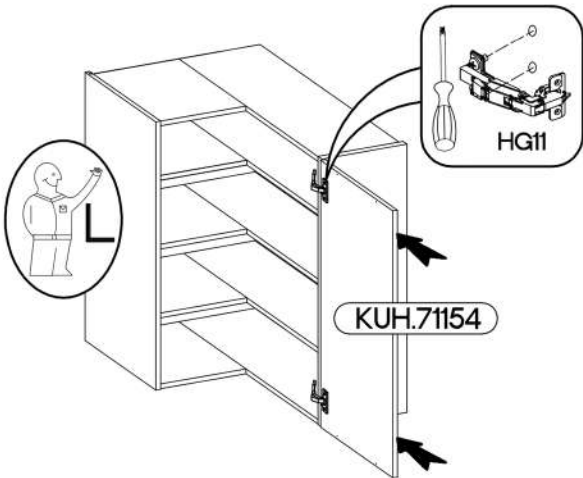

60x60 GN-90 2F

L=160mm	±7/2mm
S	J5
1	4

KUH.71154	896x296x16
KUH.71178	896x287x16

1

 +35/175+3.5x13mm [CD] HG11 4	 P5 8	 +7/2mm J5 4
---------------------------------------------------------------------------------------------------------------------------	---------------------------------------------------------------------------------------------	-------------------------------------------------------------------------------------------------------

2

L=160mm

S
1