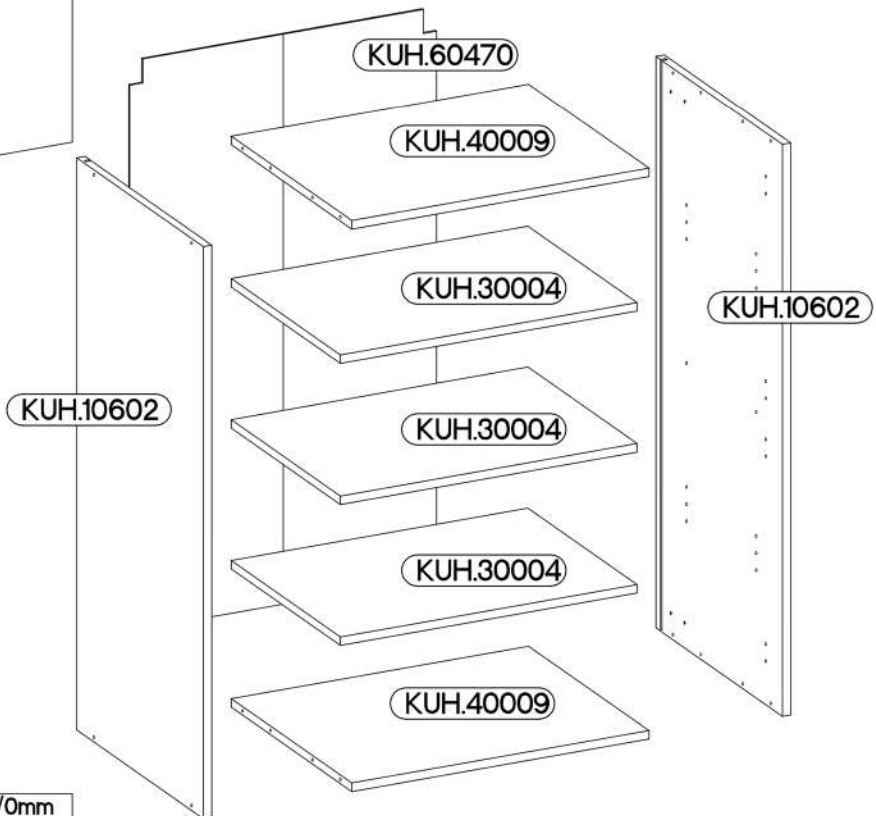

FRISBO 60 G-108 1F

max.
5kg

KUH.30004
KUH.40009

| | |
|--------------|--------------|
| KUH.10602 x2 | 1073x290x16 |
| KUH.30004 x3 | 566x250x16 |
| KUH.40009 x2 | 567x276x16 |
| KUH.60470 | 1070x585x2,5 |

| | | | | | | |
|---------------|-----------------|----|-----------------|-----------------|-----------------|--|
| +8x30mm A | 6,4 x 50mm B | E1 | +35/0mm HG | | | |
| 8 | 8 | 8 | 3 | | | |
| +5/16mm J3 | K | O | +3.5x13mm P5 | +3.0x20mm P7 | +4.0x30mm P8 | |
| 12 | 2 | 1 | 6 | 8-10 | 4 | |

6

1070x596

| | |
|---------|---------|
| L=160mm | M4x27mm |
| | |
| S | U8 |
| 1 | 2 |

| | |
|-----------|-------------|
| KUH.71408 | 1070x596x19 |
|-----------|-------------|

1

L

R

KUH.71408

KUH.71408

2

| | |
|---|---|
| †35/0mm  HG 3 | †3.5x13mm  P5 6 |
|---|---|

KUH.71408

3

| | |
|---|---|
| L=160mm | M4x27mm |
|  |  |
| S | U8 |
| 1 | 2 |