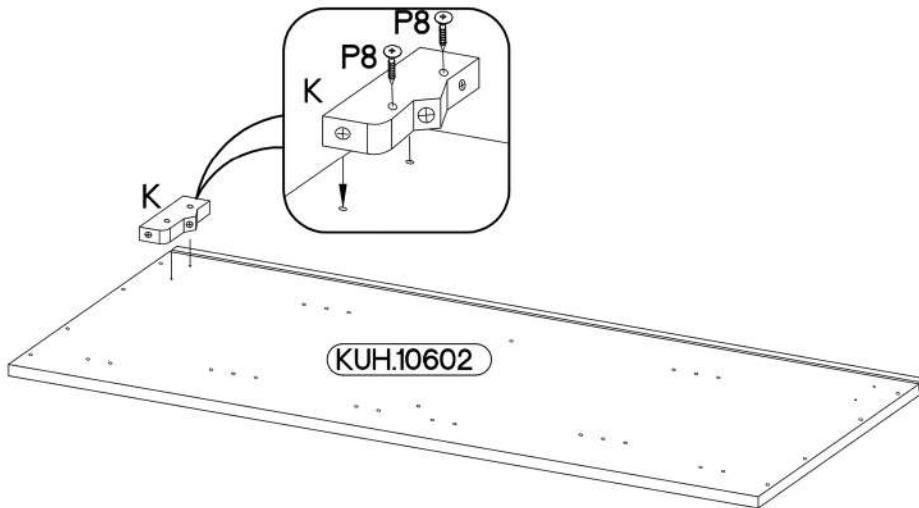

FRISBO 60 G-108 1F

max.
5kg

KUH.30004
KUH.40009

| | |
|--------------|--------------|
| KUH.10602 x2 | 1073x290x16 |
| KUH.30004 x3 | 566x250x16 |
| KUH.40009 x2 | 567x276x16 |
| KUH.60470 | 1070x585x2,5 |

1

| | | |
|---|--|--|
|  +8x30mm A |  +4.0x30mm P8 |  K |
| 8 | 4 | 2 |

2

6,4 x 50mm

3

6,4 x 50mm

4

5

6

1070x596

| | |
|---------|---------|
| L=160mm | M4x27mm |
| | |
| S | U8 |
| 1 | 2 |

| | |
|-----------|-------------|
| KUH.71408 | 1070x596x19 |
|-----------|-------------|

1

L

R

KUH.71408

KUH.71408

2

| | |
|---|---|
| †35/0mm  HG 3 | †3.5x13mm  P5 6 |
|---|---|

KUH.71408

3

| | |
|---|---|
| L=160mm | M4x27mm |
|  |  |
| S | U8 |
| 1 | 2 |