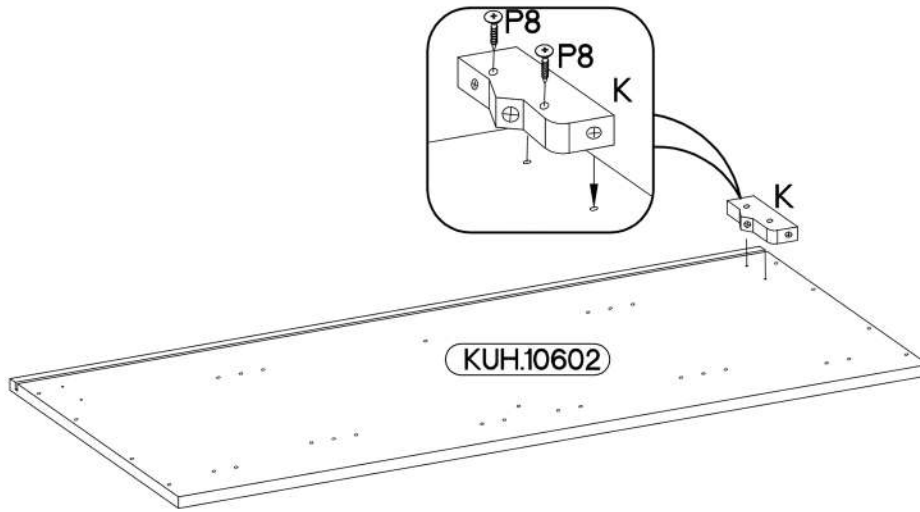

FRISBO 60 G-108 1F

max.
5kg

KUH.30004
KUH.40009

| | |
|--------------|--------------|
| KUH.10602 x2 | 1073x290x16 |
| KUH.30004 x3 | 566x250x16 |
| KUH.40009 x2 | 567x276x16 |
| KUH.60470 | 1070x585x2,5 |

1

| | | |
|---|--|--|
|  +8x30mm A |  +4.0x30mm P8 |  K |
| 8 | 4 | 2 |

2

6,4 x 50mm

3

6,4 x 50mm

4

5

6

1070x596

| | |
|---------|---------|
| L=160mm | M4x27mm |
| | |
| S | U8 |
| 1 | 2 |

| | |
|-----------|-------------|
| KUH.71408 | 1070x596x19 |
|-----------|-------------|

1

L

R

KUH.71408

KUH.71408

2

| | |
|---|---|
| †35/0mm  HG 3 | †3.5x13mm  P5 6 |
|---|---|

KUH.71408

3

| | |
|---|---|
| L=160mm | M4x27mm |
|  |  |
| S | U8 |
| 1 | 2 |