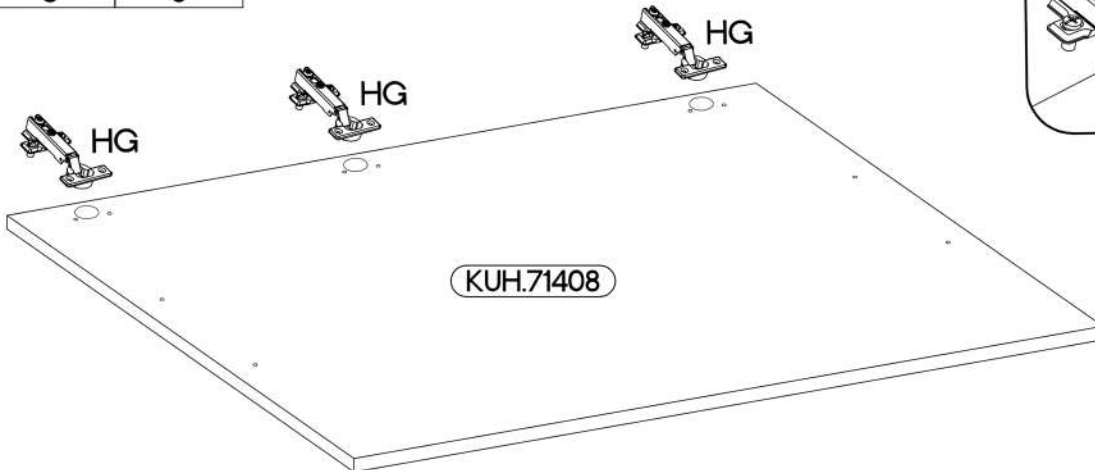

6

1070x596

| | |
|---------|---------|
| L=160mm | M4x27mm |
| | |
| S | U8 |
| 1 | 2 |

| | |
|-----------|-------------|
| KUH.71408 | 1070x596x19 |
|-----------|-------------|

1

L

R

KUH.71408

KUH.71408

2

| | |
|---|---|
| †35/0mm  HG 3 | †3.5x13mm  P5 6 |
|---|---|

KUH.71408

3

| | |
|---|---|
| L=160mm | M4x27mm |
|  |  |
| S | U8 |
| 1 | 2 |