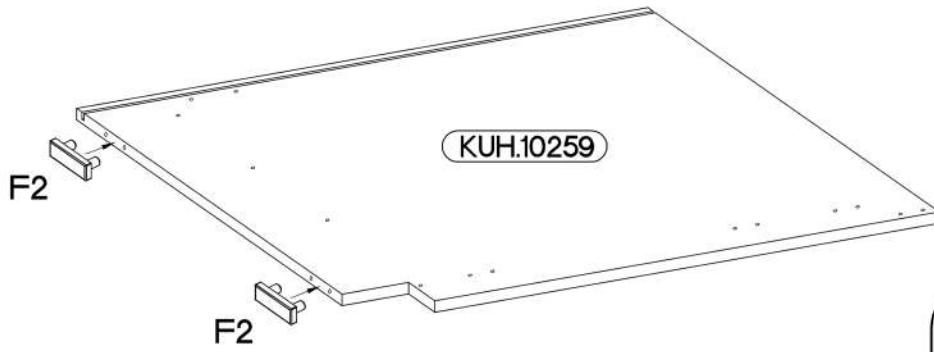

# FRISBO 80 ZL 2F BB

KUH.40027

KUH.10259	815x500x16
KUH.10260	815x500x16
KUH.40027	767x485x16
KUH.90114	767x63x16
KUH.90113	767x130x16
KUH.90040	799x95x16

<b>A</b>	<b>B</b>	<b>E1</b>			
8	8	8			
<b>E9</b>	<b>F2</b>	<b>HG</b>	<b>O</b>	<b>P4</b>	<b>P5</b>
2	4	4	1	2	8

1

6.5x48x16 F2	∅8x30mm A
4	8

2

6,4 x 50mm

3

6,4 x 50mm

4

4.0x45mm	
	E9
2	2

5

**713x396**

**80 D 2F BB**

**80 ZL 2F BB**

**80 G-72 2F**

L=192mm	±7/2mm
S	J5
2	4

KUH.71147 x2 | 713x396x16