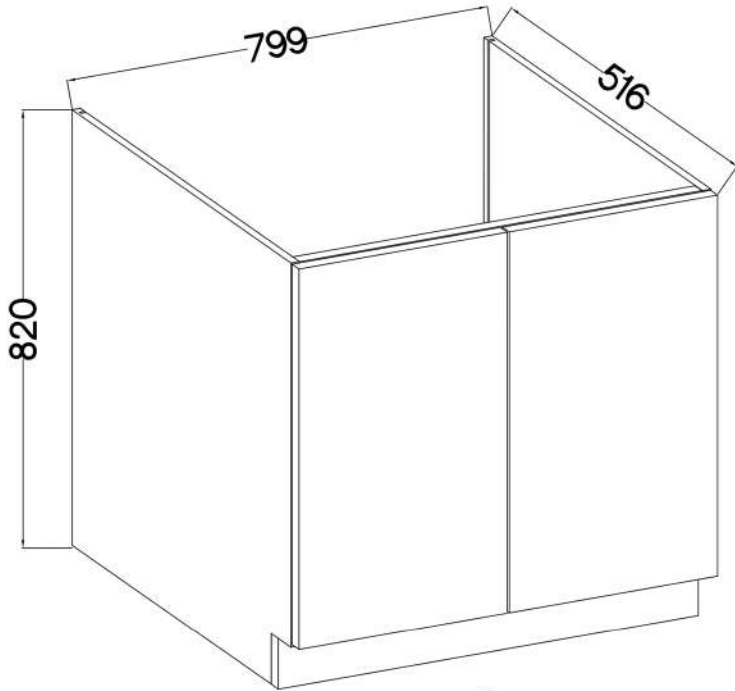

# FRISBO 80 ZL 2F BB

KUH.40027

KUH.10259	815x500x16
KUH.10260	815x500x16
KUH.40027	767x485x16
KUH.90114	767x63x16
KUH.90113	767x130x16
KUH.90040	799x95x16

<b>A</b>	<b>B</b>	<b>E1</b>			
8	8	8			
<b>E9</b>	<b>F2</b>	<b>HG</b>	<b>O</b>	<b>P4</b>	<b>P5</b>
2	4	4	1	2	8

1

6.5x48x16 F2	∅8x30mm A
4	8

2

6,4 x 50mm

3

6,4 x 50mm

4

4.0x45mm	
	E9
2	2

5

**713x396**

**80 D 2F BB**

**80 ZL 2F BB**

**80 G-72 2F**

L=192mm	±7/2mm
S	J5
2	4

KUH.71147 x2 | 713x396x16