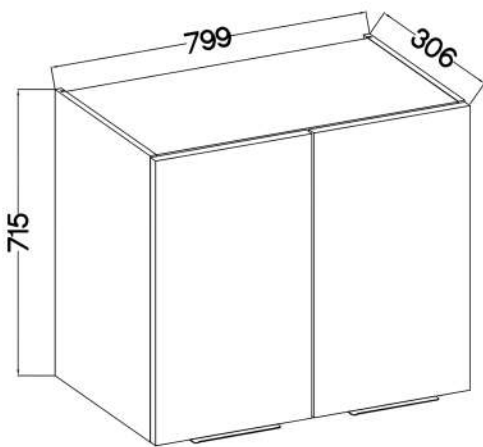

# FRISBO 80 ZL 2F BB

KUH.40027

KUH.10259	815x500x16
KUH.10260	815x500x16
KUH.40027	767x485x16
KUH.90114	767x63x16
KUH.90113	767x130x16
KUH.90040	799x95x16

<b>A</b>	<b>B</b>	<b>E1</b>			
8	8	8			
<b>E9</b>	<b>F2</b>	<b>HG</b>	<b>O</b>	<b>P4</b>	<b>P5</b>
2	4	4	1	2	8

1

6.5x48x16 F2	∅8x30mm A
4	8

2

6,4 x 50mm

3

6,4 x 50mm

4

4.0x45mm	
	E9
2	2

5

**713x396**

**80 D 2F BB**

**80 ZL 2F BB**

**80 G-72 2F**

L=192mm	±7/2mm
S	J5
2	4

KUH.71147 x2 | 713x396x16

# 80 D 2F BB

±35/0mm [CD] HG	±3.5x13mm P5	±7/2mm J5
4	8	4