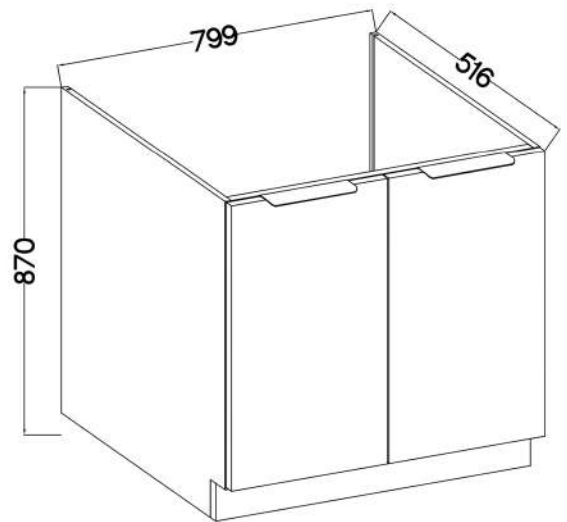

# FRISBO 80 ZL 2F BB

KUH.40027

KUH.10259	815x500x16
KUH.10260	815x500x16
KUH.40027	767x485x16
KUH.90114	767x63x16
KUH.90113	767x130x16
KUH.90040	799x95x16

<b>A</b>	<b>B</b>	<b>E1</b>			
8	8	8			
<b>E9</b>	<b>F2</b>	<b>HG</b>	<b>O</b>	<b>P4</b>	<b>P5</b>
2	4	4	1	2	8

1

6.5x48x16 F2	∅8x30mm A
4	8

2

6,4 x 50mm

3

6,4 x 50mm

4

4.0x45mm	
	E9
2	2

5

**713x396**

**80 D 2F BB**

**80 ZL 2F BB**

**80 G-72 2F**

L=192mm	±7/2mm
S	J5
2	4

KUH.71147 x2 | 713x396x16