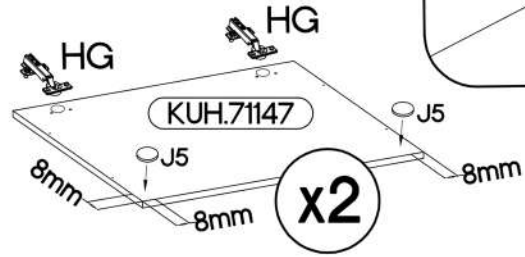

# FRISBO 80 ZL 2F BB

KUH.40027

KUH.10259	815x500x16
KUH.10260	815x500x16
KUH.40027	767x485x16
KUH.90114	767x63x16
KUH.90113	767x130x16
KUH.90040	799x95x16

<b>A</b>	<b>B</b>	<b>E1</b>			
8	8	8			
<b>E9</b>	<b>F2</b>	<b>HG</b>	<b>O</b>	<b>P4</b>	<b>P5</b>
2	4	4	1	2	8

1

6.5x48x16 F2	∅8x30mm A
4	8

2

6,4 x 50mm

3

6,4 x 50mm

4

4.0x45mm	
	E9
2	2

5

**713x396**

**80 D 2F BB**

**80 ZL 2F BB**

**80 G-72 2F**

L=192mm	±7/2mm
S	J5
2	4

KUH.71147 x2 | 713x396x16

# 80 D 2F BB

±35/0mm [CD] HG	±3.5x13mm P5	±7/2mm J5
4	8	4