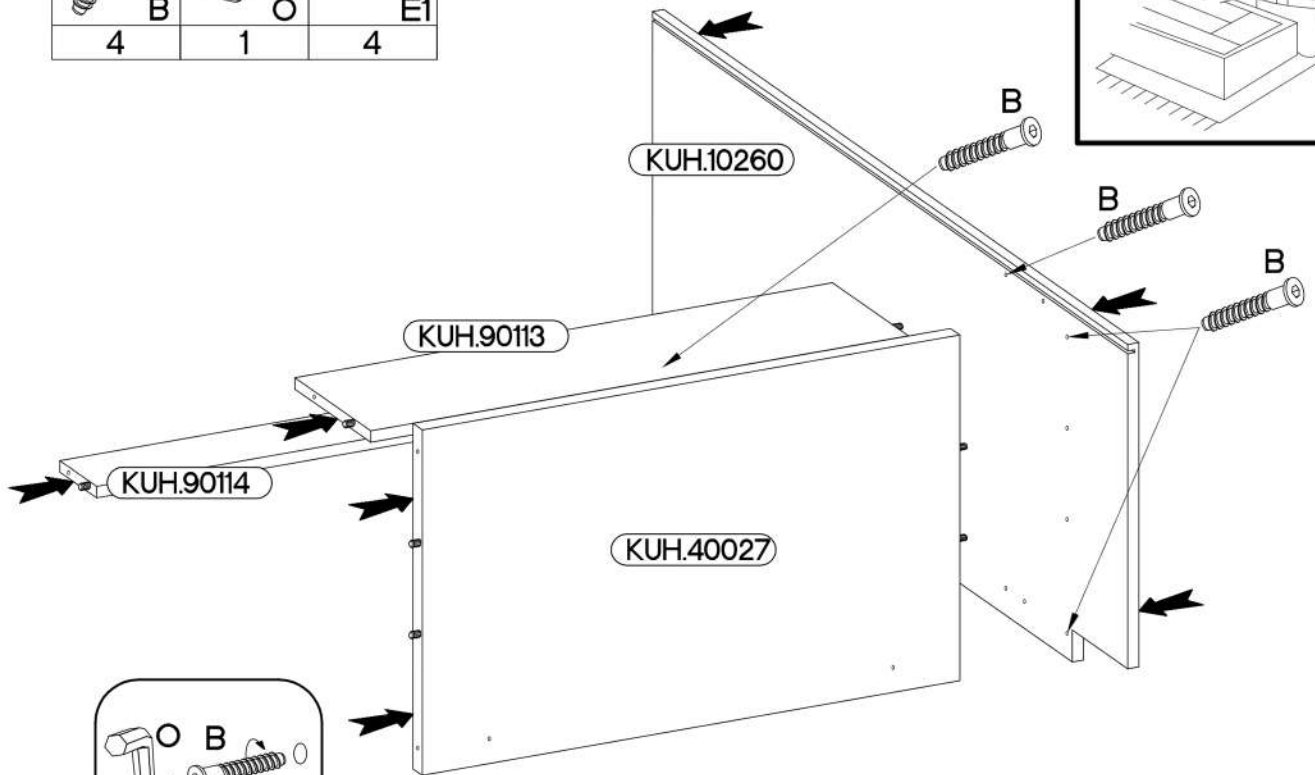

# FRISBO 80 ZL 2F BB

KUH.40027

KUH.10259	815x500x16
KUH.10260	815x500x16
KUH.40027	767x485x16
KUH.90114	767x63x16
KUH.90113	767x130x16
KUH.90040	799x95x16

<b>A</b>	<b>B</b>	<b>E1</b>			
8	8	8			
<b>E9</b>	<b>F2</b>	<b>HG</b>	<b>O</b>	<b>P4</b>	<b>P5</b>
2	4	4	1	2	8

1

6.5x48x16 F2	∅8x30mm A
4	8

2

6,4 x 50mm

3

6,4 x 50mm

4

4.0x45mm	
	E9
2	2

5

**713x396**

**80 D 2F BB**

**80 ZL 2F BB**

**80 G-72 2F**

L=192mm	±7/2mm
S	J5
2	4

KUH.71147 x2 | 713x396x16