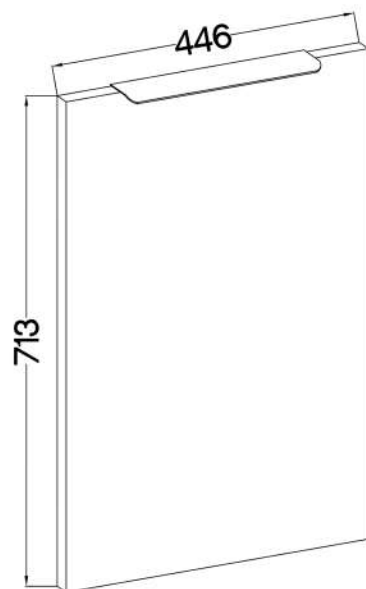

ARSANY ZM 713x446

KUH.71179	713x446x16
-----------	------------

1

L=256mm

 S

1