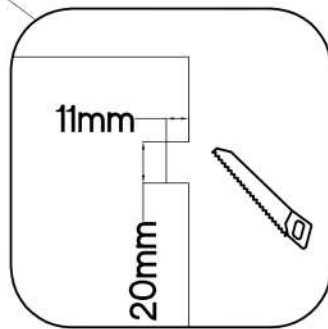

ARSANY/FRISBO

815x55

KUH.90381	815x55x16
-----------	-----------

	±3.5x13mm
L42	P5
2	8

1

	3.5x13mm
L42	P5
2	8

1.

2.