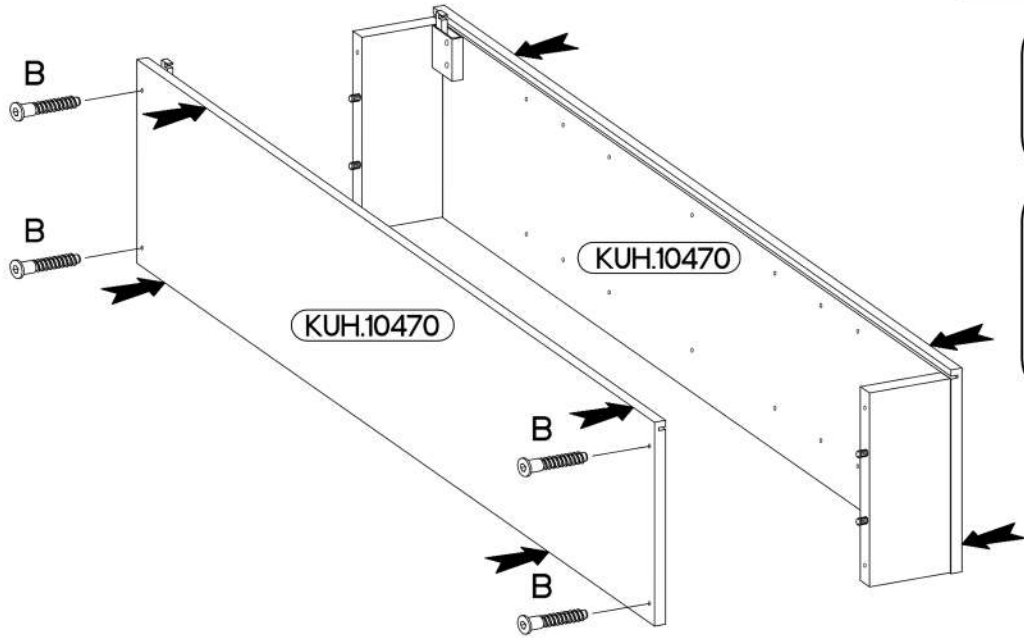

ARSANY/FRISBO 15 G-90 OTW

max. 5kg
 KUH.30086
 KUH.40045

KUH.10470 x2	900x290x16
KUH.30086 x5	117x271x16
KUH.40045 x2	117x276x16
KUH.60314	896x135x2,5

 8x30mm A 8	 6,4 x 50mm B 8	 E1 8	 5/16mm J3 20
 K 2	 O 1	 3.0x20mm P7 4	 4.0x30mm P8 4

1

 †8x30mm A	 †4.0x30mm P8	 K
8	4	2

2

 6,4 x 50mm B	 O	 E1
4	1	4

3

6,4 x 50mm

4

3.0x20mm