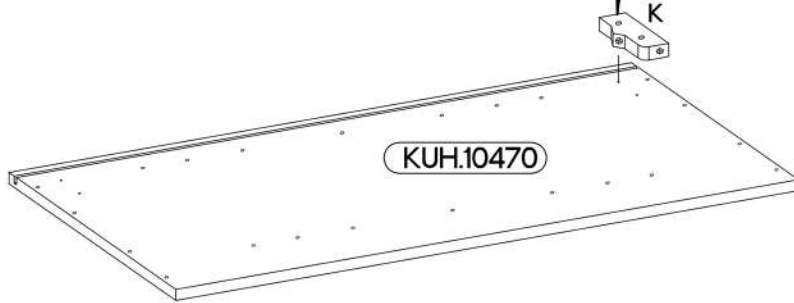

ARSANY/FRISBO 15 G-90 OTW

max. 5kg
 KUH.30086
 KUH.40045

KUH.10470 x2	900x290x16
KUH.30086 x5	117x271x16
KUH.40045 x2	117x276x16
KUH.60314	896x135x2,5

 8x30mm A 8	 6,4 x 50mm B 8	 E1 8	 5/16mm J3 20
 K 2	 O 1	 3.0x20mm P7 4	 4.0x30mm P8 4

1

 †8x30mm A	 †4.0x30mm P8	 K
8	4	2

2

 6,4 x 50mm B	 O	 E1
4	1	4

3

6,4 x 50mm

4

3.0x20mm