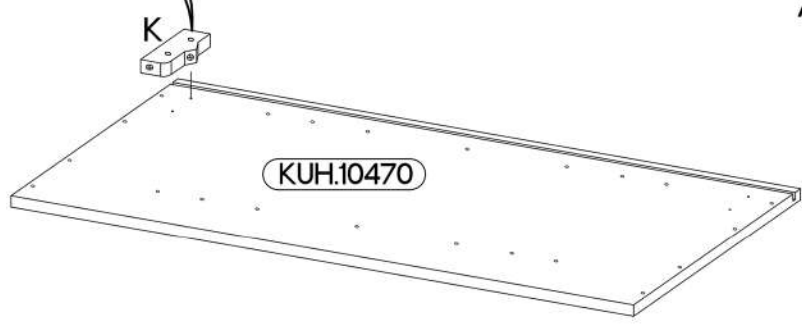

ARSANY/FRISBO 15 G-90 OTW

max. 5kg
 KUH.30086
 KUH.40045

KUH.10470 x2	900x290x16
KUH.30086 x5	117x271x16
KUH.40045 x2	117x276x16
KUH.60314	896x135x2,5

 8x30mm A 8	 6,4 x 50mm B 8	 E1 8	 5/16mm J3 20
 K 2	 O 1	 3.0x20mm P7 4	 4.0x30mm P8 4

1

 †8x30mm A	 †4.0x30mm P8	 K
8	4	2

2

 6,4 x 50mm B	 O	 E1
4	1	4

3

6,4 x 50mm

4

3.0x20mm