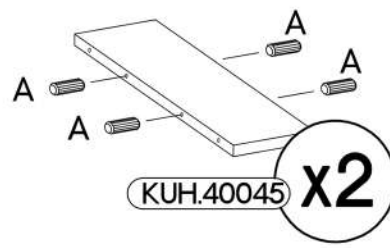

ARSANY/FRISBO 15 G-90 OTW

max. 5kg
 KUH.30086
 KUH.40045

KUH.10470 x2	900x290x16
KUH.30086 x5	117x271x16
KUH.40045 x2	117x276x16
KUH.60314	896x135x2,5

 8x30mm A 8	 6,4 x 50mm B 8	 E1 8	 5/16mm J3 20
 K 2	 O 1	 3.0x20mm P7 4	 4.0x30mm P8 4

1

 †8x30mm A	 †4.0x30mm P8	 K
8	4	2

2

 6,4 x 50mm B	 O	 E1
4	1	4

3

6,4 x 50mm

4

3.0x20mm