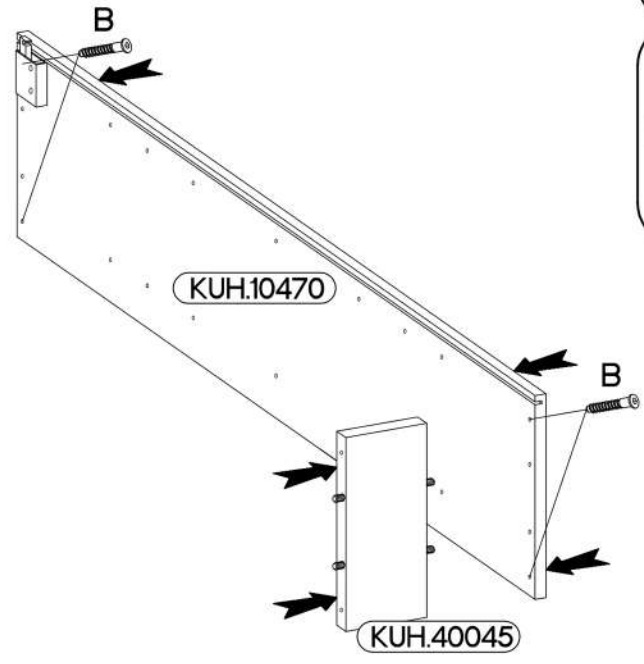

ARSANY/FRISBO 15 G-90 OTW

max. 5kg
 KUH.30086
 KUH.40045

KUH.10470 x2	900x290x16
KUH.30086 x5	117x271x16
KUH.40045 x2	117x276x16
KUH.60314	896x135x2,5

 8x30mm A 8	 6,4 x 50mm B 8	 E1 8	 5/16mm J3 20
 K 2	 O 1	 3.0x20mm P7 4	 4.0x30mm P8 4

1

 †8x30mm A	 †4.0x30mm P8	 K
8	4	2

2

 6,4 x 50mm B	 O	 E1
4	1	4

3

6,4 x 50mm

4

3.0x20mm