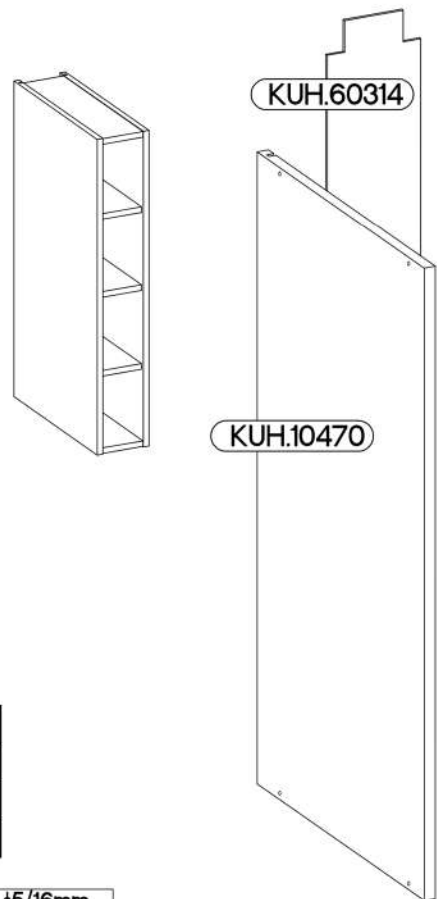

ARSANY/FRISBO 15 G-90 OTW

max. 5kg
 KUH.30086
 KUH.40045

KUH.10470 x2	900x290x16
KUH.30086 x5	117x271x16
KUH.40045 x2	117x276x16
KUH.60314	896x135x2,5

 8x30mm A 8	 6,4 x 50mm B 8	 E1 8	 5/16mm J3 20
 K 2	 O 1	 3.0x20mm P7 4	 4.0x30mm P8 4

1

 †8x30mm A	 †4.0x30mm P8	 K
8	4	2

2

 6,4 x 50mm B	 O	 E1
4	1	4

3

6,4 x 50mm

4

3.0x20mm