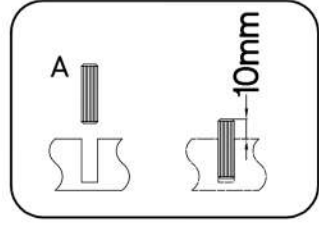

ARSANY/FRISBO 15 G-90 OTW

max. 5kg
 KUH.30086
 KUH.40045

KUH.10470 x2	900x290x16
KUH.30086 x5	117x271x16
KUH.40045 x2	117x276x16
KUH.60314	896x135x2,5

 8x30mm A 8	 6,4 x 50mm B 8	 E1 8	 5/16mm J3 20
 K 2	 O 1	 3.0x20mm P7 4	 4.0x30mm P8 4

1

 †8x30mm A	 †4.0x30mm P8	 K
8	4	2

2

 6,4 x 50mm B	 O	 E1
4	1	4

3

6,4 x 50mm

4

3.0x20mm