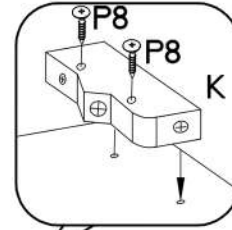

ARSANY/FRISBO 15 G-90 OTW

max. 5kg
 KUH.30086
 KUH.40045

KUH.10470 x2	900x290x16
KUH.30086 x5	117x271x16
KUH.40045 x2	117x276x16
KUH.60314	896x135x2,5

 8x30mm A 8	 6,4 x 50mm B 8	 E1 8	 5/16mm J3 20
 K 2	 O 1	 3.0x20mm P7 4	 4.0x30mm P8 4

1

 †8x30mm A	 †4.0x30mm P8	 K
8	4	2

2

 6,4 x 50mm B	 O	 E1
4	1	4

3

6,4 x 50mm

4

3.0x20mm