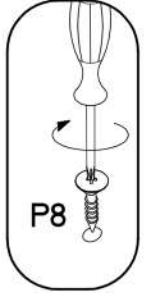

ARSANY/FRISBO 15 G-90 OTW

max. 5kg
 KUH.30086
 KUH.40045

KUH.10470 x2	900x290x16
KUH.30086 x5	117x271x16
KUH.40045 x2	117x276x16
KUH.60314	896x135x2,5

 8x30mm A 8	 6,4 x 50mm B 8	 E1 8	 5/16mm J3 20
 K 2	 O 1	 3.0x20mm P7 4	 4.0x30mm P8 4

1

 †8x30mm A	 †4.0x30mm P8	 K
8	4	2

2

 6,4 x 50mm B	 O	 E1
4	1	4

3

6,4 x 50mm

4

3.0x20mm