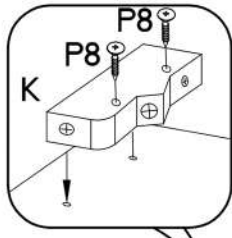

ARSANY/FRISBO 15 G-90 OTW

max. 5kg
 KUH.30086
 KUH.40045

KUH.10470 x2	900x290x16
KUH.30086 x5	117x271x16
KUH.40045 x2	117x276x16
KUH.60314	896x135x2,5

 8x30mm A 8	 6,4 x 50mm B 8	 E1 8	 5/16mm J3 20
 K 2	 O 1	 3.0x20mm P7 4	 4.0x30mm P8 4

1

 †8x30mm A	 †4.0x30mm P8	 K
8	4	2

2

 6,4 x 50mm B	 O	 E1
4	1	4

3

6,4 x 50mm

4

3.0x20mm