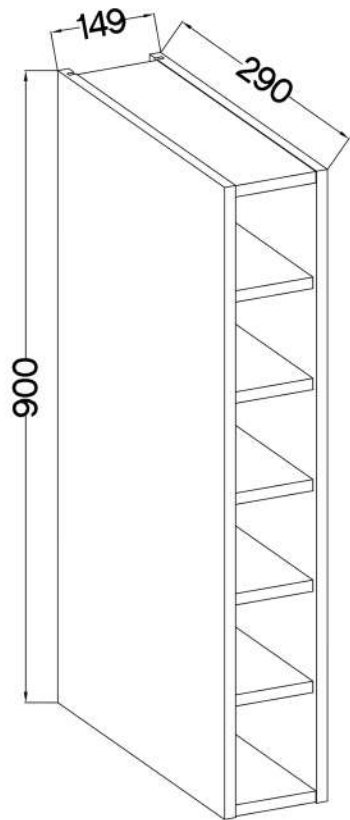

ARSANY/FRISBO 15 G-90 OTW

max. 5kg
 KUH.30086
 KUH.40045

KUH.10470 x2	900x290x16
KUH.30086 x5	117x271x16
KUH.40045 x2	117x276x16
KUH.60314	896x135x2,5

 8x30mm A 8	 6,4 x 50mm B 8	 E1 8	 5/16mm J3 20
 K 2	 O 1	 3.0x20mm P7 4	 4.0x30mm P8 4

1

 †8x30mm A	 †4.0x30mm P8	 K
8	4	2

2

 6,4 x 50mm B	 O	 E1
4	1	4

3

6,4 x 50mm

4

3.0x20mm