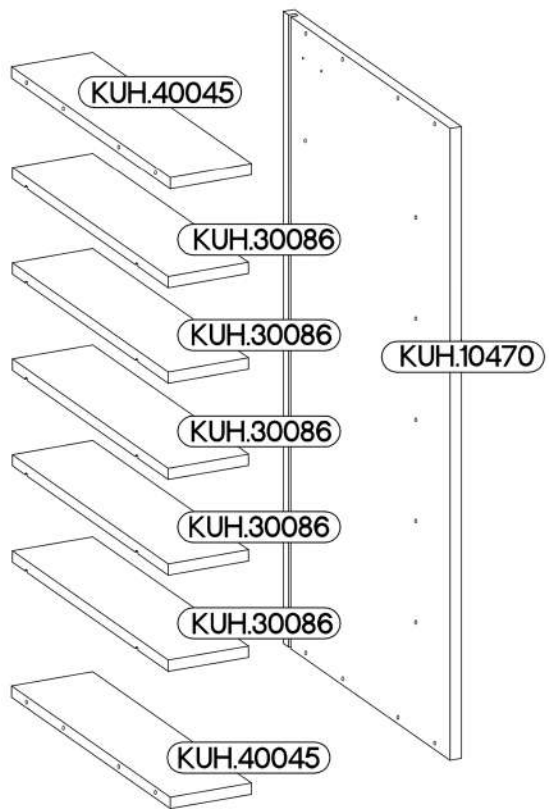

ARSANY/FRISBO 15 G-90 OTW

max. 5kg
 KUH.30086
 KUH.40045

KUH.10470 x2	900x290x16
KUH.30086 x5	117x271x16
KUH.40045 x2	117x276x16
KUH.60314	896x135x2,5

 8x30mm A 8	 6,4 x 50mm B 8	 E1 8	 5/16mm J3 20
 K 2	 O 1	 3.0x20mm P7 4	 4.0x30mm P8 4

1

 †8x30mm A	 †4.0x30mm P8	 K
8	4	2

2

 6,4 x 50mm B	 O	 E1
4	1	4

3

6,4 x 50mm

4

3.0x20mm