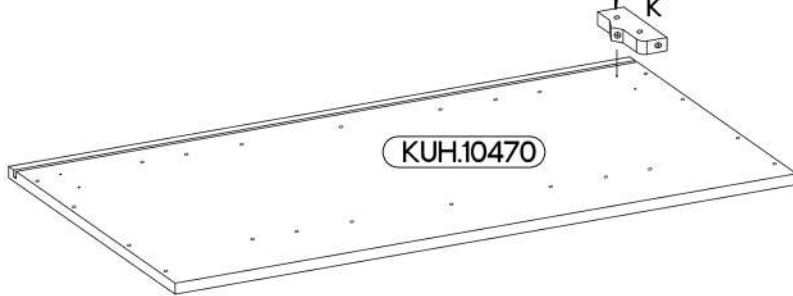

ARSANY/FRISBO 30 G-90 OTW

KUH.10470 x2	900x290x16
KUH.30087 x3	267x271x16
KUH.40018 x2	267x276x16
KUH.60293	896x285x2,5

 A 8	 B 8	 E1 8	 J3 12
 K 2	 O 1	 P7 6	 P8 4

1

 †8x30mm A	 †4.0x30mm P8	 K
8	4	2

2

 6,4 x 50mm B	 O	 E1
4	1	4

3

6,4 x 50mm

B

4

O

1

E1

4

4

3.0x20mm

P7

6

5

6