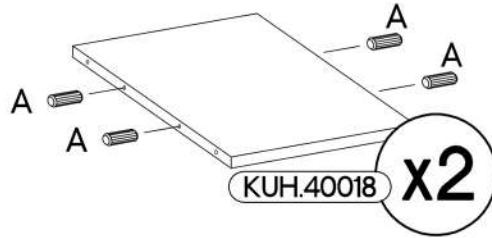

ARSANY/FRISBO 30 G-90 OTW

KUH.10470 x2	900x290x16
KUH.30087 x3	267x271x16
KUH.40018 x2	267x276x16
KUH.60293	896x285x2,5

 A 8	 B 8	 E1 8	 J3 12
 K 2	 O 1	 P7 6	 P8 4

1

 †8x30mm A	 †4.0x30mm P8	 K
8	4	2

2

 6,4 x 50mm B	 O	 E1
4	1	4

3

6,4 x 50mm

B

4

O

1

E1

4

4

3.0x20mm

P7

6

5

6