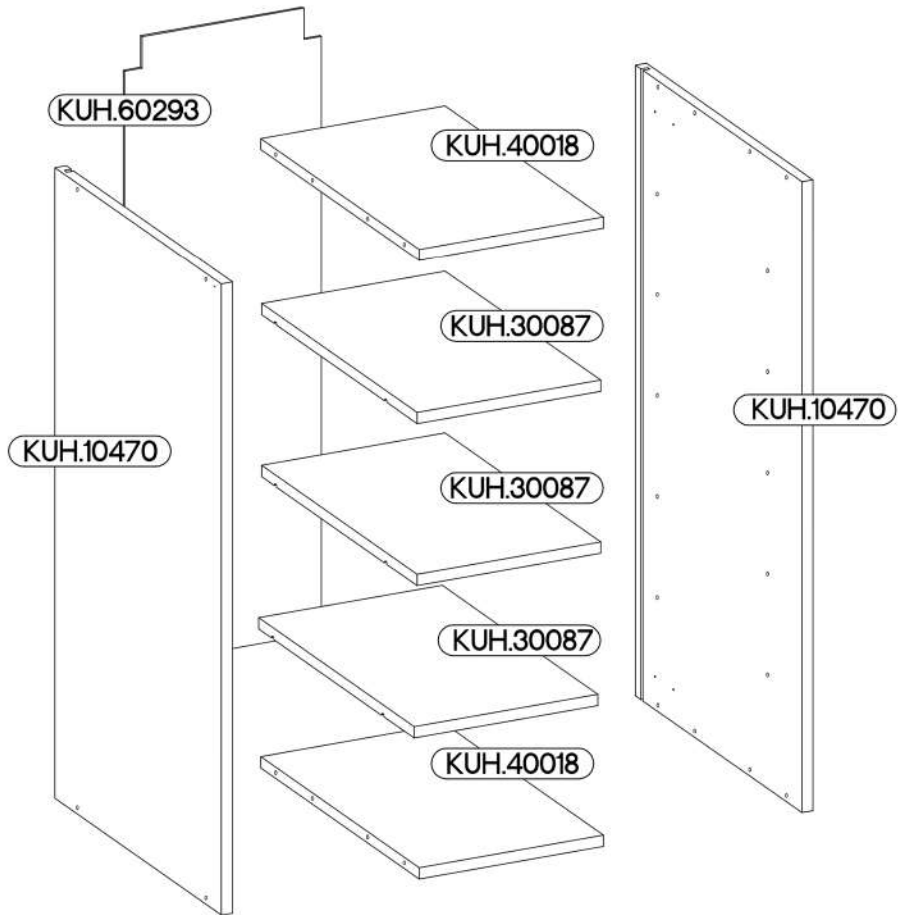

ARSANY/FRISBO 30 G-90 OTW

KUH.10470 x2	900x290x16
KUH.30087 x3	267x271x16
KUH.40018 x2	267x276x16
KUH.60293	896x285x2,5

 A 8	 B 8	 E1 8	 J3 12
 K 2	 O 1	 P7 6	 P8 4

1

 †8x30mm A	 †4.0x30mm P8	 K
8	4	2

2

 6,4 x 50mm B	 O	 E1
4	1	4

3

6,4 x 50mm

B

4

O

1

E1

4

4

3.0x20mm

P7

6

5

6