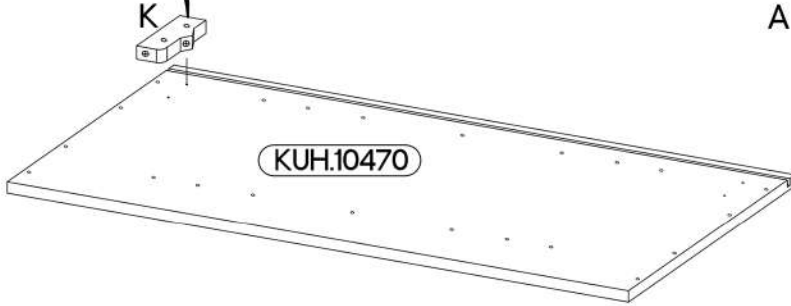

ARSANY/FRISBO 30 G-90 OTW

KUH.10470 x2	900x290x16
KUH.30087 x3	267x271x16
KUH.40018 x2	267x276x16
KUH.60293	896x285x2,5

 A 8	 B 8	 E1 8	 J3 12
 K 2	 O 1	 P7 6	 P8 4

1

 †8x30mm A	 †4.0x30mm P8	 K
8	4	2

2

 6,4 x 50mm B	 O	 E1
4	1	4

3

6,4 x 50mm

B

4

O

1

E1

4

4

3.0x20mm

P7

6

5

6