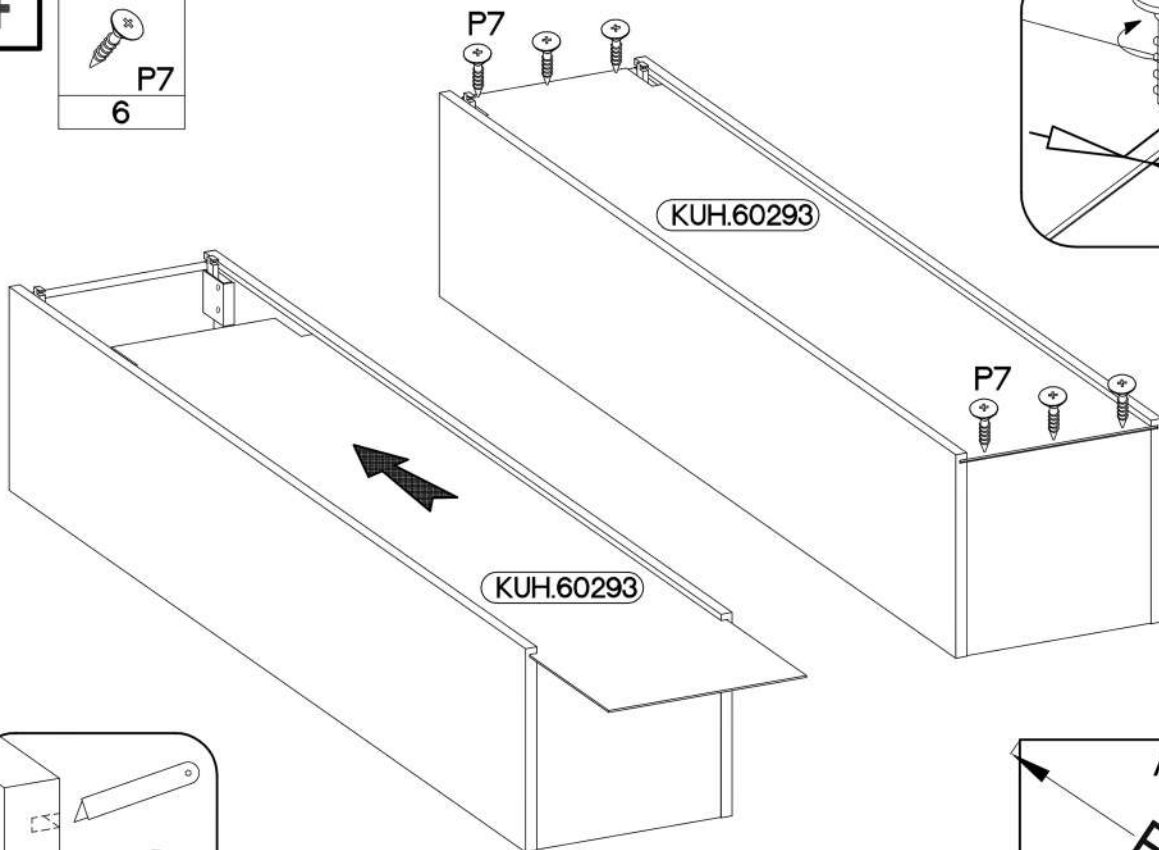

ARSANY/FRISBO 30 G-90 OTW

KUH.10470 x2	900x290x16
KUH.30087 x3	267x271x16
KUH.40018 x2	267x276x16
KUH.60293	896x285x2,5

 A 8	 B 8	 E1 8	 J3 12
 K 2	 O 1	 P7 6	 P8 4

1

 †8x30mm A	 †4.0x30mm P8	 K
8	4	2

2

 6,4 x 50mm B	 O	 E1
4	1	4

3

6,4 x 50mm

B

4

O

1

E1

4

4

3.0x20mm

P7

6

5

6