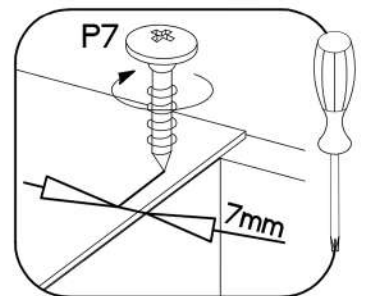

ARSANY/FRISBO 30 G-90 OTW

KUH.10470 x2	900x290x16
KUH.30087 x3	267x271x16
KUH.40018 x2	267x276x16
KUH.60293	896x285x2,5

 A 8	 B 8	 E1 8	 J3 12
 K 2	 O 1	 P7 6	 P8 4

1

 †8x30mm A	 †4.0x30mm P8	 K
8	4	2

2

 6,4 x 50mm B	 O	 E1
4	1	4

3

6,4 x 50mm

B

4

O

1

E1

4

4

3.0x20mm

P7

6

5

6