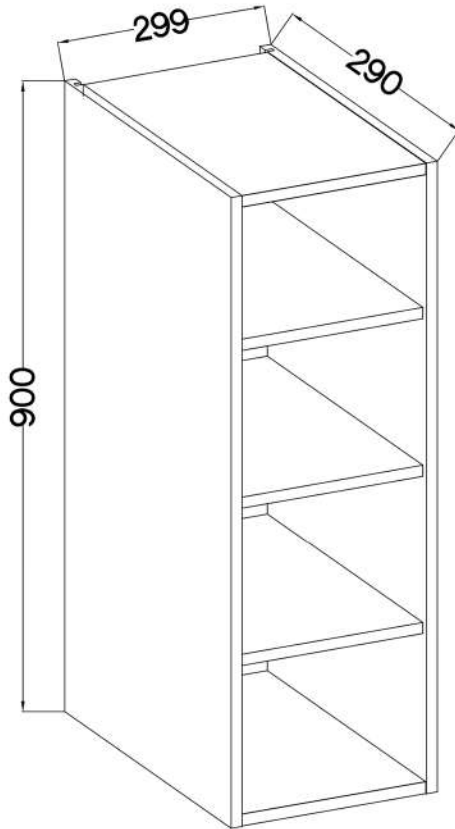

ARSANY/FRISBO 30 G-90 OTW

KUH.10470 x2	900x290x16
KUH.30087 x3	267x271x16
KUH.40018 x2	267x276x16
KUH.60293	896x285x2,5

 A 8	 B 8	 E1 8	 J3 12
 K 2	 O 1	 P7 6	 P8 4

1

 †8x30mm A	 †4.0x30mm P8	 K
8	4	2

2

 6,4 x 50mm B	 O	 E1
4	1	4

3

6,4 x 50mm

B

4

O

1

E1

4

4

3.0x20mm

P7

6

5

6