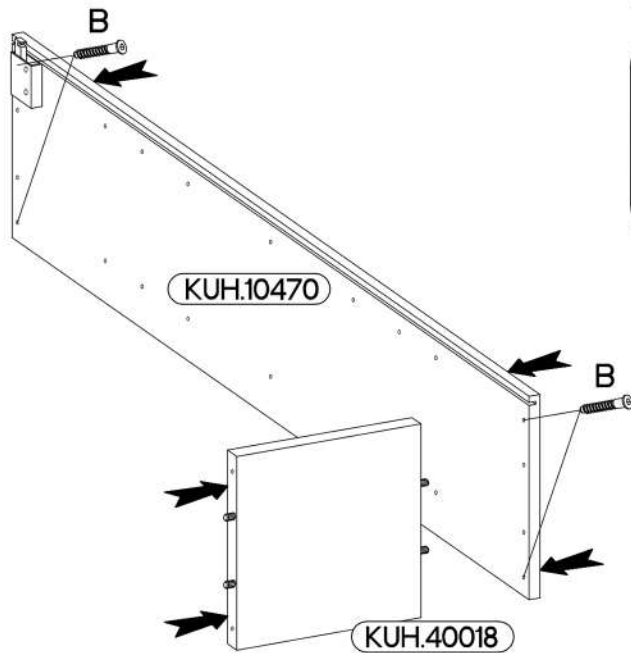

ARSANY/FRISBO 30 G-90 OTW

KUH.10470 x2	900x290x16
KUH.30087 x3	267x271x16
KUH.40018 x2	267x276x16
KUH.60293	896x285x2,5

 A 8	 B 8	 E1 8	 J3 12
 K 2	 O 1	 P7 6	 P8 4

1

 †8x30mm A	 †4.0x30mm P8	 K
8	4	2

2

 6,4 x 50mm B	 O	 E1
4	1	4

3

6,4 x 50mm

B

4

O

1

E1

4

4

3.0x20mm

P7

6

5

6