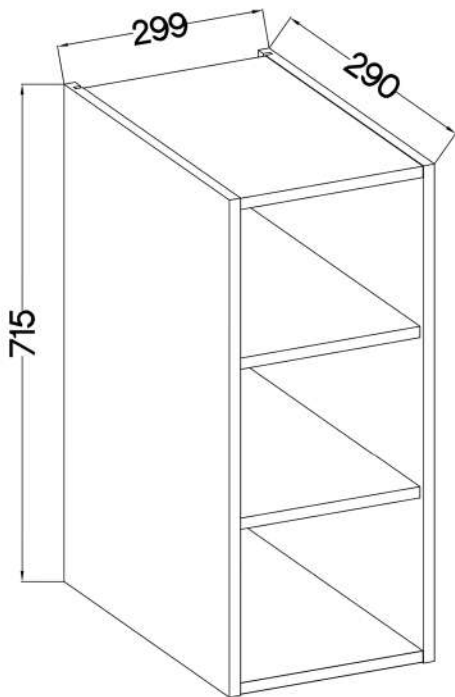

ARSANY/FRISBO 30 G-72 OTW

KUH.30087
KUH.40018

KUH.10469 x2	715x290x16
KUH.30087 x2	267x271x16
KUH.400185 x2	267x276x16
KUH.60038	713x285x2,5

+8x30mm A 8	6,4 x 50mm B 8	 E1 8	+5/16mm J3 8
 K 2	 O 1	+3.0x20mm P7 6	+4.0x30mm P8 4

1

 +8x30mm A	 +4.0x30mm P8	 K
8	4	2

2

 6,4 x 50mm B	 O	 E1
4	1	4

3

6,4 x 50mm

4

3.0x20mm