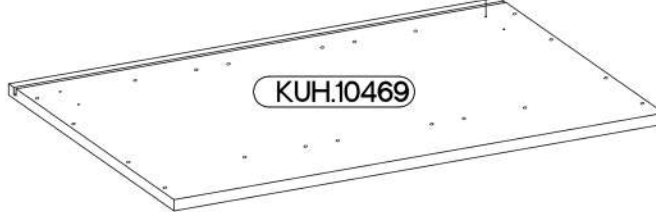

ARSANY/FRISBO 30 G-72 OTW

KUH.30087
KUH.40018

KUH.10469 x2	715x290x16
KUH.30087 x2	267x271x16
KUH.400185 x2	267x276x16
KUH.60038	713x285x2,5

+8x30mm A 8	6,4 x 50mm B 8	 E1 8	+5/16mm J3 8
 K 2	 O 1	+3.0x20mm P7 6	+4.0x30mm P8 4

1

 +8x30mm A	 +4.0x30mm P8	 K
8	4	2

2

 6,4 x 50mm B	 O	 E1
4	1	4

3

6,4 x 50mm

4

3.0x20mm