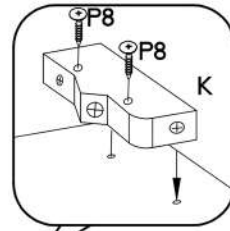

ARSANY/FRISBO 30 G-72 OTW

KUH.30087
KUH.40018

KUH.10469 x2	715x290x16
KUH.30087 x2	267x271x16
KUH.400185 x2	267x276x16
KUH.60038	713x285x2,5

+8x30mm A 8	6,4 x 50mm B 8	 E1 8	+5/16mm J3 8
 K 2	 O 1	+3.0x20mm P7 6	+4.0x30mm P8 4

1

 +8x30mm A	 +4.0x30mm P8	 K
8	4	2

2

 6,4 x 50mm B	 O	 E1
4	1	4

3

6,4 x 50mm

4

3.0x20mm