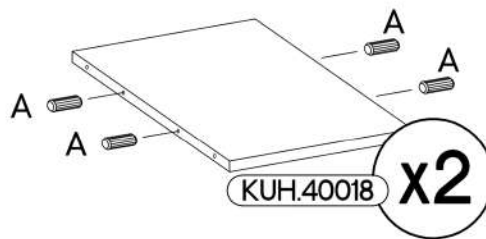

ARSANY/FRISBO 30 G-72 OTW

KUH.30087
KUH.40018

KUH.10469 x2	715x290x16
KUH.30087 x2	267x271x16
KUH.400185 x2	267x276x16
KUH.60038	713x285x2,5

+8x30mm A 8	6,4 x 50mm B 8	 E1 8	+5/16mm J3 8
 K 2	 O 1	+3.0x20mm P7 6	+4.0x30mm P8 4

1

 +8x30mm A	 +4.0x30mm P8	 K
8	4	2

2

 6,4 x 50mm B	 O	 E1
4	1	4

3

6,4 x 50mm

4

3.0x20mm