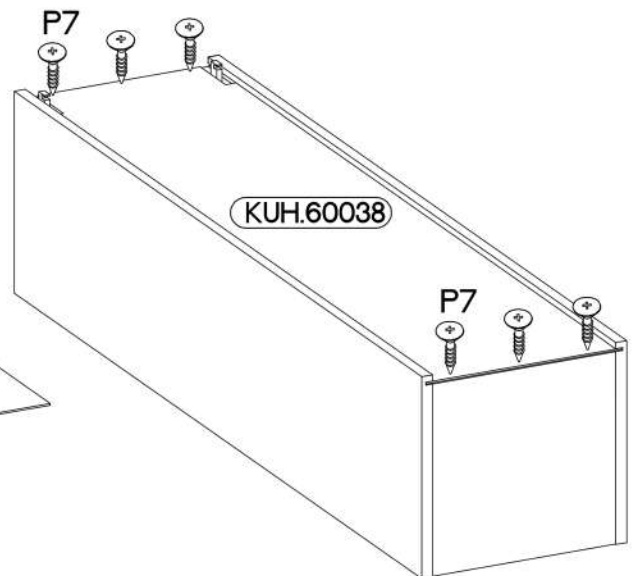

ARSANY/FRISBO 30 G-72 OTW

KUH.30087
KUH.40018

KUH.10469 x2	715x290x16
KUH.30087 x2	267x271x16
KUH.400185 x2	267x276x16
KUH.60038	713x285x2,5

+8x30mm A 8	6,4 x 50mm B 8	 E1 8	+5/16mm J3 8
 K 2	 O 1	+3.0x20mm P7 6	+4.0x30mm P8 4

1

 +8x30mm A	 +4.0x30mm P8	 K
8	4	2

2

 6,4 x 50mm B	 O	 E1
4	1	4

3

6,4 x 50mm

4

3.0x20mm