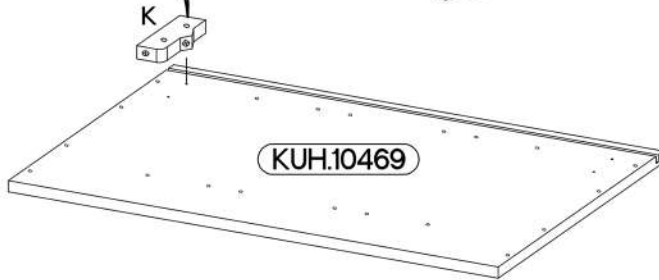

ARSANY/FRISBO 30 G-72 OTW

KUH.30087
KUH.40018

KUH.10469 x2	715x290x16
KUH.30087 x2	267x271x16
KUH.400185 x2	267x276x16
KUH.60038	713x285x2,5

+8x30mm A 8	6,4 x 50mm B 8	 E1 8	+5/16mm J3 8
 K 2	 O 1	+3.0x20mm P7 6	+4.0x30mm P8 4

1

 +8x30mm A	 +4.0x30mm P8	 K
8	4	2

2

 6,4 x 50mm B	 O	 E1
4	1	4

3

6,4 x 50mm

4

3.0x20mm