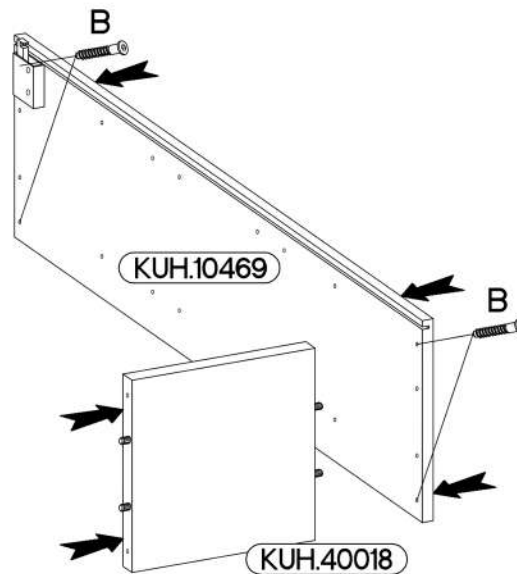

ARSANY/FRISBO 30 G-72 OTW

KUH.30087
KUH.40018

KUH.10469 x2	715x290x16
KUH.30087 x2	267x271x16
KUH.400185 x2	267x276x16
KUH.60038	713x285x2,5

+8x30mm A 8	6,4 x 50mm B 8	 E1 8	+5/16mm J3 8
 K 2	 O 1	+3.0x20mm P7 6	+4.0x30mm P8 4

1

 +8x30mm A	 +4.0x30mm P8	 K
8	4	2

2

 6,4 x 50mm B	 O	 E1
4	1	4

3

6,4 x 50mm

4

3.0x20mm