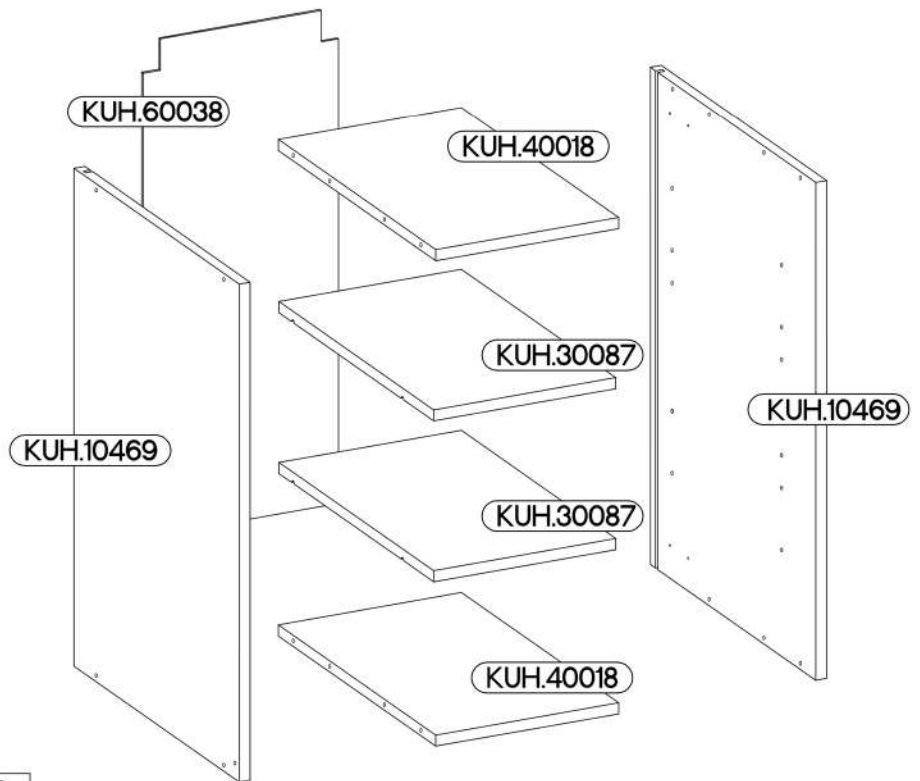

ARSANY/FRISBO 30 G-72 OTW

KUH.30087
KUH.40018

KUH.10469 x2	715x290x16
KUH.30087 x2	267x271x16
KUH.400185 x2	267x276x16
KUH.60038	713x285x2,5

+8x30mm A 8	6,4 x 50mm B 8	 E1 8	+5/16mm J3 8
 K 2	 O 1	+3.0x20mm P7 6	+4.0x30mm P8 4

1

 +8x30mm A	 +4.0x30mm P8	 K
8	4	2

2

 6,4 x 50mm B	 O	 E1
4	1	4

3

6,4 x 50mm

4

3.0x20mm