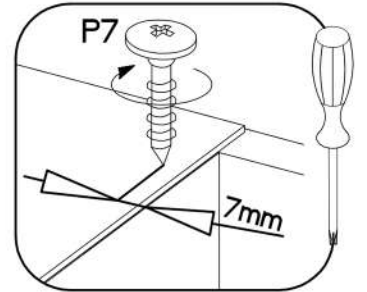

ARSANY/FRISBO 30 G-72 OTW

KUH.30087
KUH.40018

KUH.10469 x2	715x290x16
KUH.30087 x2	267x271x16
KUH.400185 x2	267x276x16
KUH.60038	713x285x2,5

+8x30mm A 8	6,4 x 50mm B 8	 E1 8	+5/16mm J3 8
 K 2	 O 1	+3.0x20mm P7 6	+4.0x30mm P8 4

1

 +8x30mm A	 +4.0x30mm P8	 K
8	4	2

2

 6,4 x 50mm B	 O	 E1
4	1	4

3

6,4 x 50mm

4

3.0x20mm