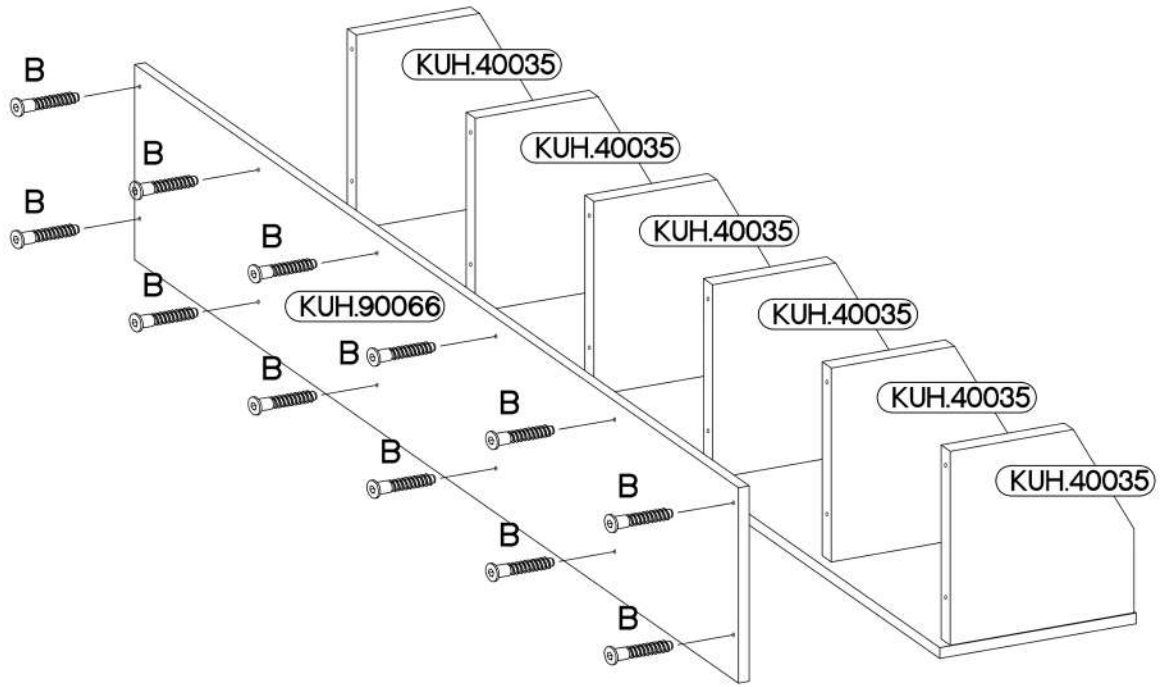

ARSANY/FRISBO 30 G-108 ZAK

KUH.40035

6,4 x 50mm		
B	O	M1
24	1	2

KUH.10612	1073x290x16
KUH.40035 x6	282x272x16
KUH.90448	1073x284x16

1

6,4 x 50mm

12

1

2

6,4 x 50mm

12

1

3