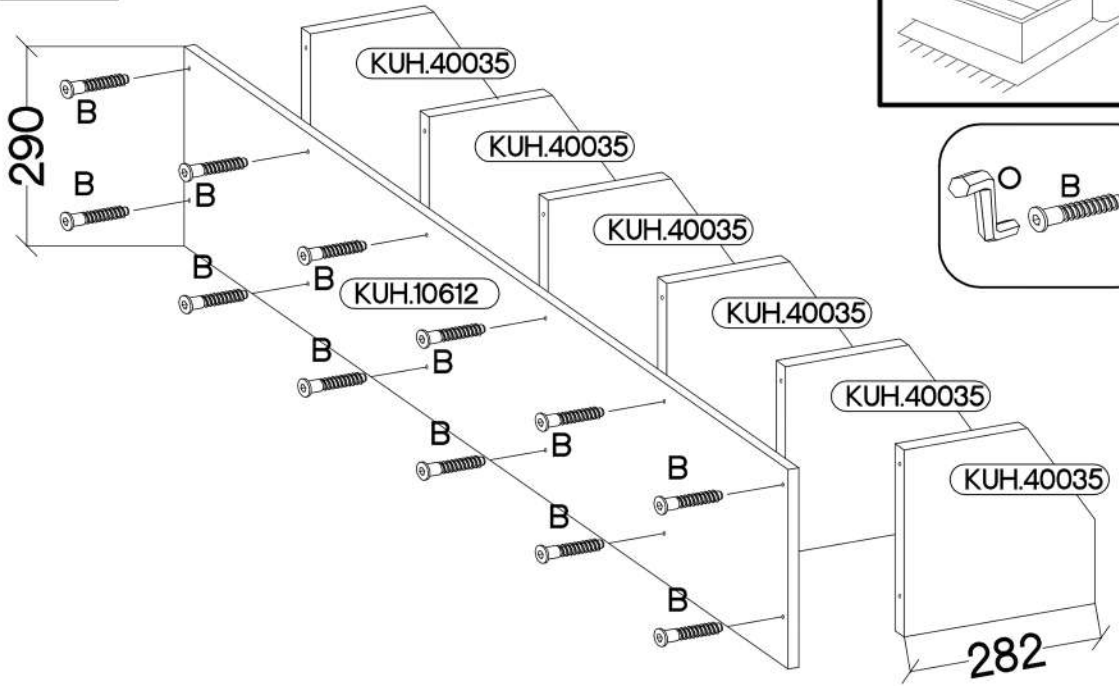

ARSANY/FRISBO 30 G-108 ZAK

KUH.40035

6,4 x 50mm		
B	O	M1
24	1	2

KUH.10612	1073x290x16
KUH.40035 x6	282x272x16
KUH.90448	1073x284x16

1

6,4 x 50mm

12

1

2

6,4 x 50mm

12

1

3