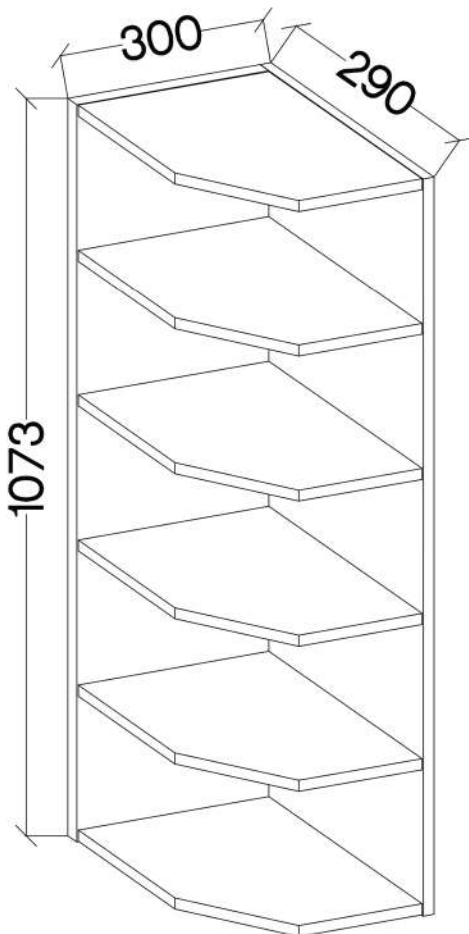

ARSANY/FRISBO 30 G-108 ZAK

KUH.40035

6,4 x 50mm		
B	O	M1
24	1	2

KUH.10612	1073x290x16
KUH.40035 x6	282x272x16
KUH.90448	1073x284x16

1

6,4 x 50mm

12

1

2

6,4 x 50mm

12

1

3