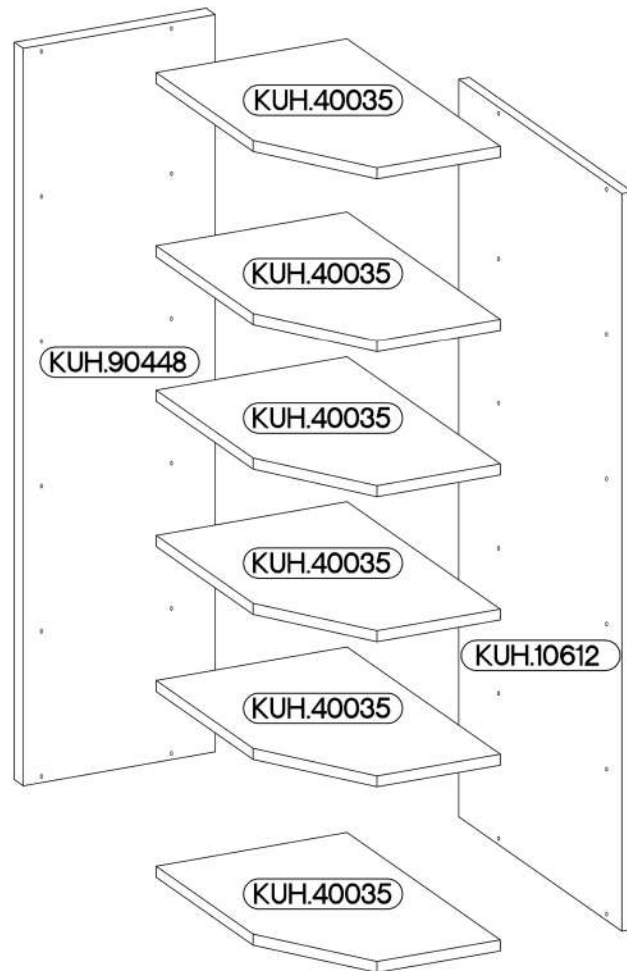

ARSANY/FRISBO 30 G-108 ZAK

KUH.40035

6,4 x 50mm		
B	O	M1
24	1	2

KUH.10612	1073x290x16
KUH.40035 x6	282x272x16
KUH.90448	1073x284x16

1

6,4 x 50mm

12

1

2

6,4 x 50mm

12

1

3