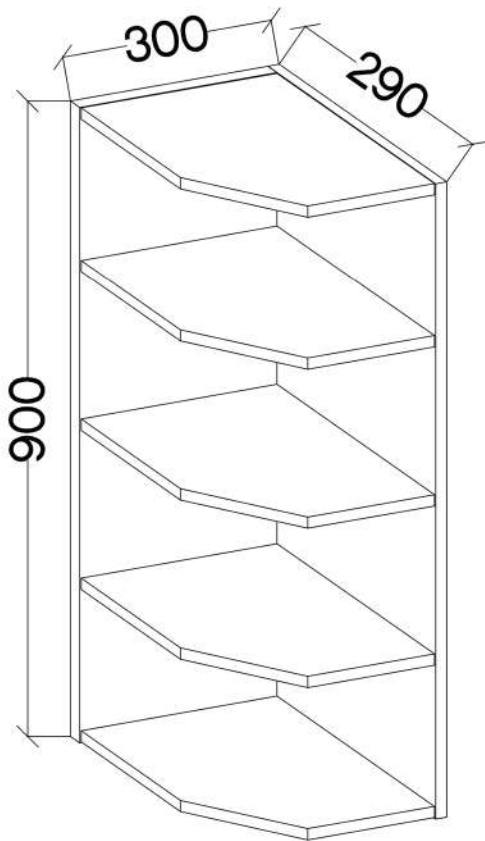

ARSANY/FRISBO 30 G-90 ZAK

KUH.40035

6,4 x 50mm

20

1

2

KUH.10383	900x290x16
KUH.40035 x5	282x272x16
KUH.90252	900x284x16

1

6,4 x 50mm

B

10

O

1

2

6,4 x 50mm

B