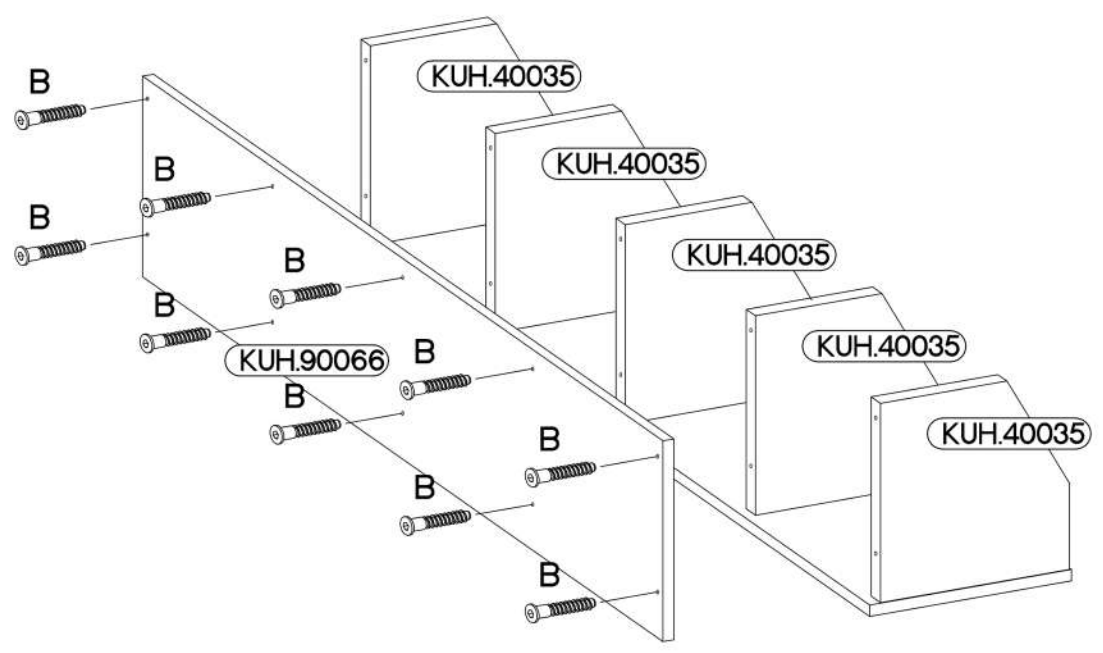

2

6,4 x 50mm

B

10

O

1