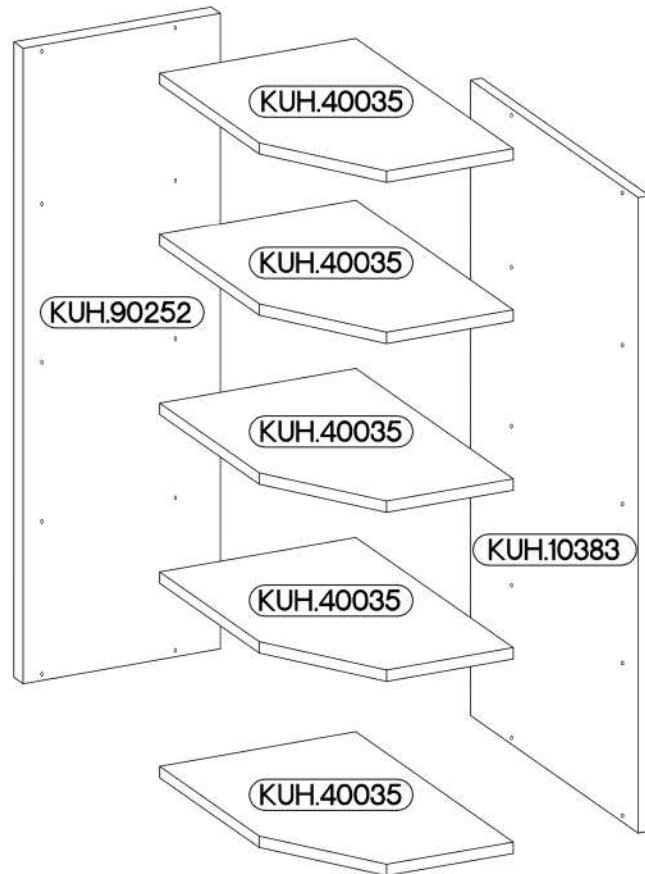

ARSANY/FRISBO 30 G-90 ZAK

KUH.40035

6,4 x 50mm

20

1

2

KUH.10383	900x290x16
KUH.40035 x5	282x272x16
KUH.90252	900x284x16

1

6,4 x 50mm

B

10

O

1

2

6,4 x 50mm

B