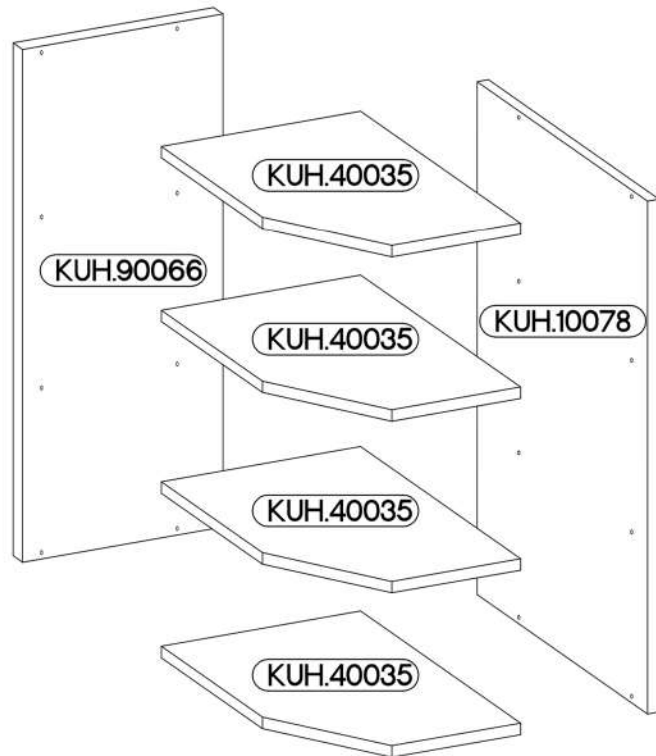

# ARSANY/FRISBO 30 G-72 ZAK

KUH.40035

6,4 x 50mm

KUH.10078	715x290x16
KUH.40035 x4	282x272x16
KUH.90066	715x284x16

1

6,4 x 50mm

8

1

2

6,4 x 50mm

8

1

3