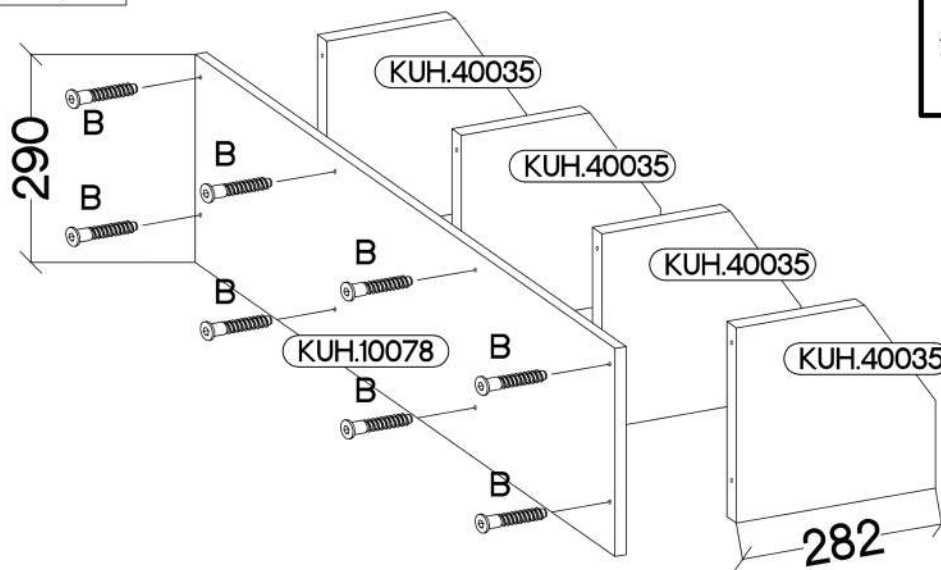

# ARSANY/FRISBO 30 G-72 ZAK

KUH.40035

6,4 x 50mm

KUH.10078	715x290x16
KUH.40035 x4	282x272x16
KUH.90066	715x284x16

1

6,4 x 50mm

8

1

2

6,4 x 50mm

8

1

3