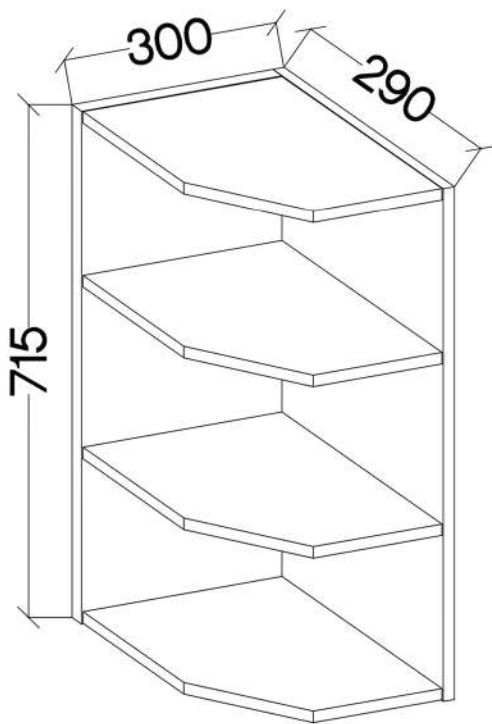

# ARSANY/FRISBO 30 G-72 ZAK

KUH.40035

6,4 x 50mm

KUH.10078	715x290x16
KUH.40035 x4	282x272x16
KUH.90066	715x284x16

1

6,4 x 50mm

8

1

2

6,4 x 50mm

8

1

3