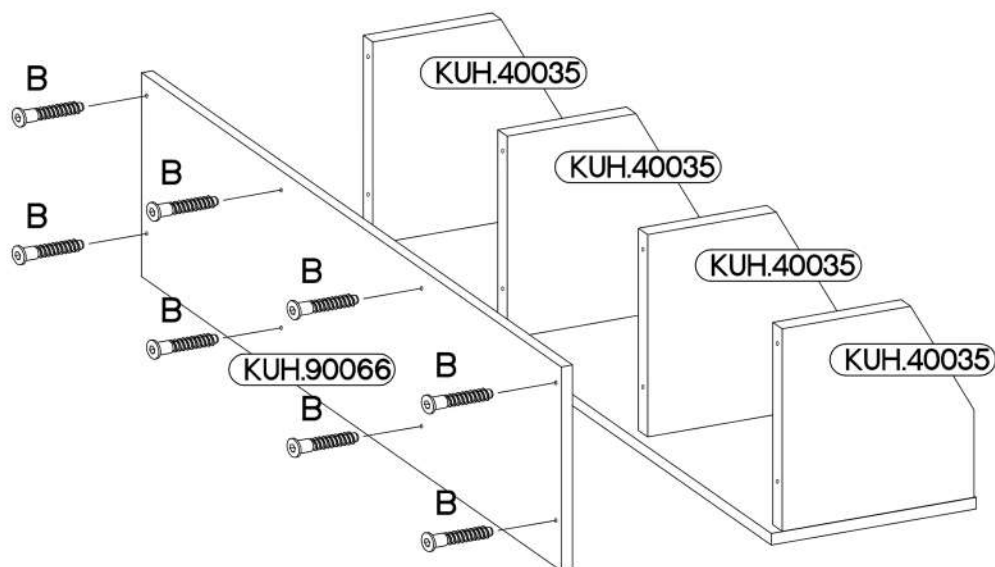

# ARSANY/FRISBO 30 G-72 ZAK

KUH.40035

6,4 x 50mm

KUH.10078	715x290x16
KUH.40035 x4	282x272x16
KUH.90066	715x284x16

1

6,4 x 50mm

8

1

2

6,4 x 50mm

8

1

3