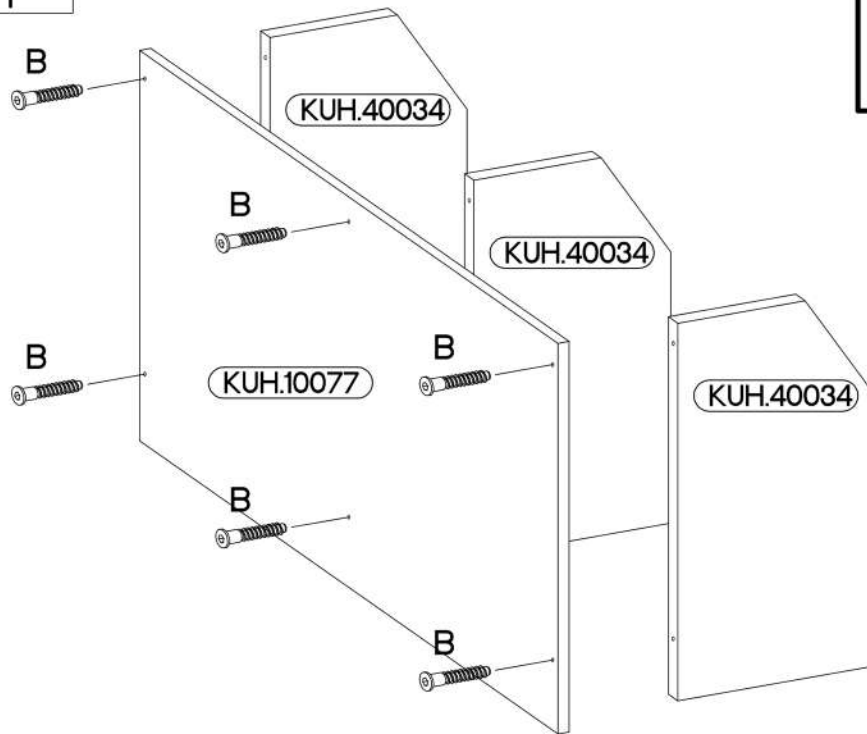

FRISBO/ARSANY 30 D ZAK BB

KUH.10077	720x550x16
KUH.40034 x3	282x532x16
KUH.90065	720x284x16

6,4 x 50mm		
B	O	M1
12	1	2

1

6,4 x 50mm

B

6

O

1

2

6,4 x 50mm

B

6

O

1

3