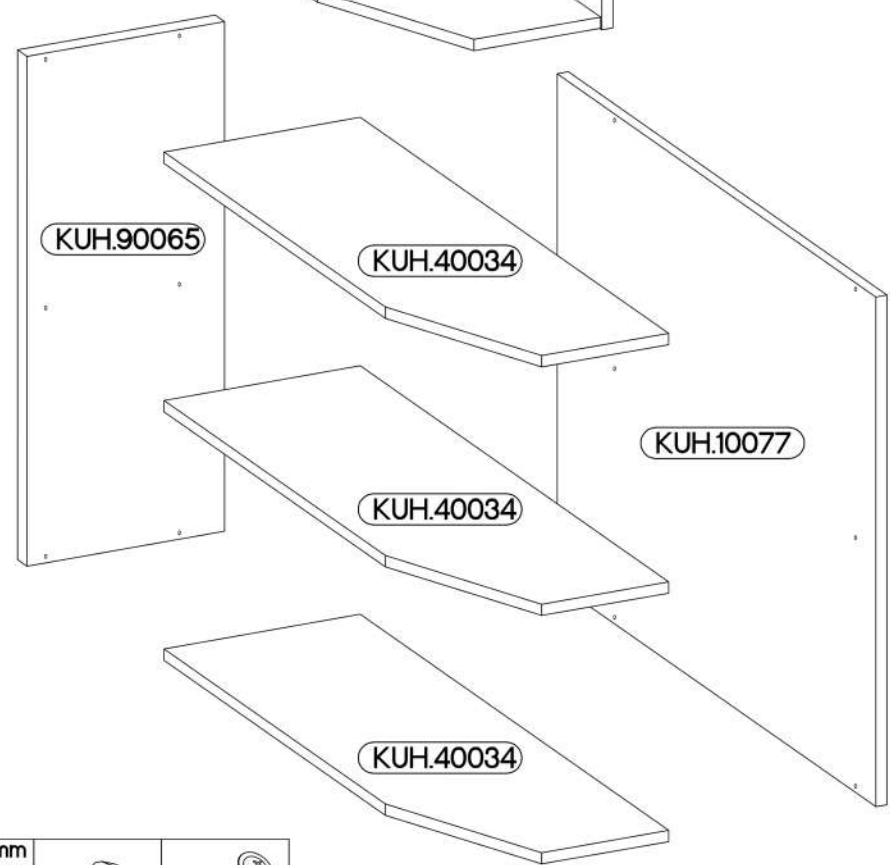

FRISBO/ARSANY 30 D ZAK BB

KUH.10077	720x550x16
KUH.40034 x3	282x532x16
KUH.90065	720x284x16

6,4 x 50mm		
B	O	M1
12	1	2

1

6,4 x 50mm

B

6

O

1

2

6,4 x 50mm

B

6

O

1

3