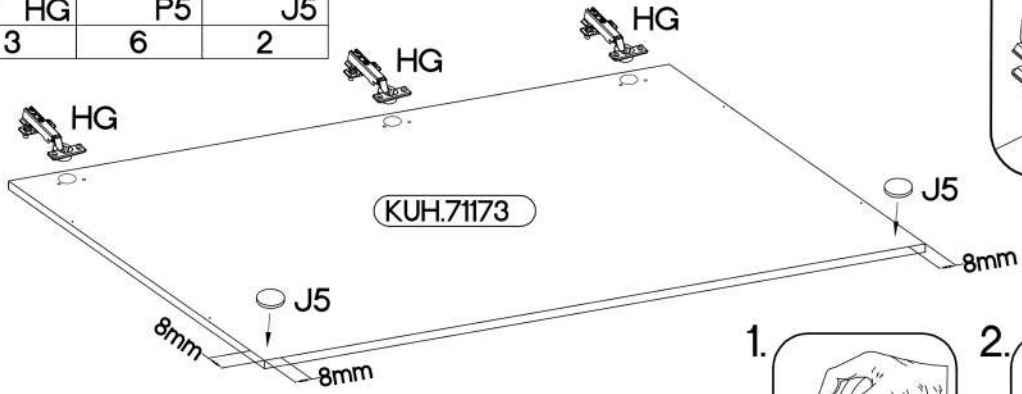

| | |
|---|--|
|  L25 1 |  3.5x13mm P5 2 |
|---|--|

| | | | |
|--|-----------------------|-------------------------|--|
| | <p>Ø5mm Ø10mm</p> | | |
| | <p>0.5h</p> | <p>60 DKS-210-1F 3S</p> | |

| | |
|----------------------------------|----------------------------------|
| <p>L=320mm</p> <p>S</p> <p>1</p> | <p>±7/2mm</p> <p>J5</p> <p>2</p> |
|----------------------------------|----------------------------------|

| | |
|------------------|--------------------|
| <p>KUH.71173</p> | <p>1280x596x16</p> |
|------------------|--------------------|

1

| | | |
|-------------------------------------|---|-------------------------------|
| $\pm 35/0\text{mm}$ [CD] HG 3 | $\pm 3.5 \times 13\text{mm}$ P5 6 | $\pm 7/2\text{mm}$ J5 2 |
|-------------------------------------|---|-------------------------------|

2

| |
|-------------------|
| L=320mm S 1 |
|-------------------|