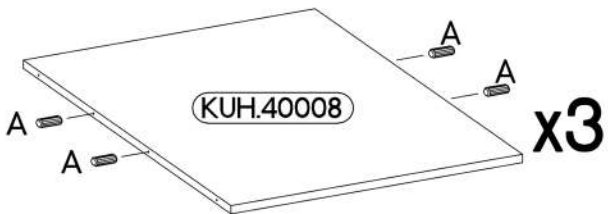

ARSANY 60 DKS-210 1F 3S

max. 10kg
 KUH.30002
 KUH.40007
 KUH.40008

| | |
|--------------|-------------|
| KUH.10568 | 2095x555x16 |
| KUH.10569 | 2095x555x16 |
| KUH.30002 x3 | 566x430x16 |
| KUH.40007 | 567x485x16 |
| KUH.40008 x3 | 567x485x16 |
| KUH.60234 | 681x585x2,5 |
| KUH.60235 | 603x585x2,5 |
| KUH.60236 | 708x585x2,5 |
| KUH.90015 | 599x95x16 |

| | | | | | | |
|---------|---------|----------|---------|---------|----------|-------------|
| A 16 | B 16 | E1 16 | E9 2 | F2 4 | HG 5 | |
| J 12 | L2 8 | L25 1 | O 1 | P4 2 | P5 12 | P7 15-20 |

1

| | |
|---|---|
| 6.5x48x16  F2 4 | †8x30mm  A 16 |
|---|---|

2

| |
|-------------------|
| L=320mm S 1 |
|-------------------|