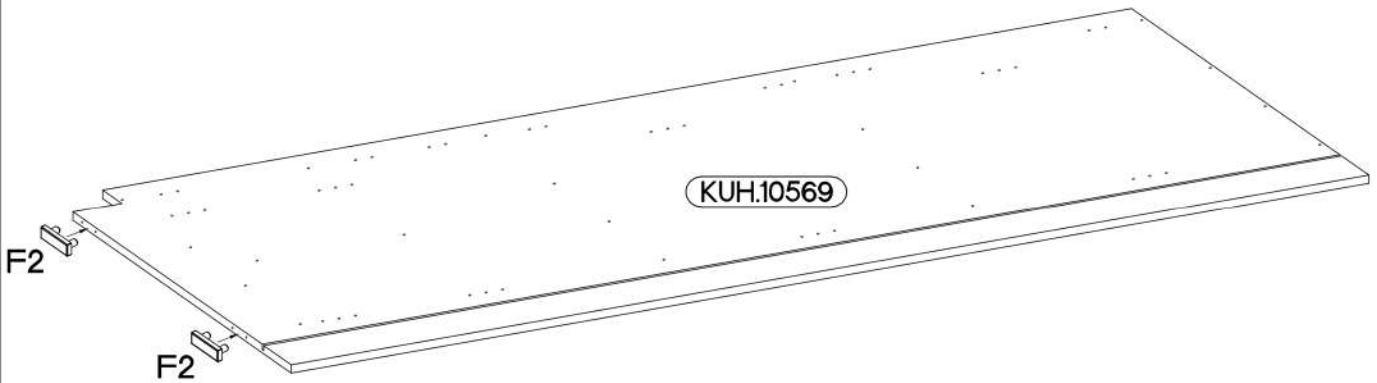

ARSANY 60 DKS-210 1F 3S

max. 10kg
 KUH.30002
 KUH.40007
 KUH.40008

| | |
|--------------|-------------|
| KUH.10568 | 2095x555x16 |
| KUH.10569 | 2095x555x16 |
| KUH.30002 x3 | 566x430x16 |
| KUH.40007 | 567x485x16 |
| KUH.40008 x3 | 567x485x16 |
| KUH.60234 | 681x585x2,5 |
| KUH.60235 | 603x585x2,5 |
| KUH.60236 | 708x585x2,5 |
| KUH.90015 | 599x95x16 |

| | | | | | | |
|---------|---------|----------|---------|---------|----------|-------------|
| A 16 | B 16 | E1 16 | E9 2 | F2 4 | HG 5 | |
| J 12 | L2 8 | L25 1 | O 1 | P4 2 | P5 12 | P7 15-20 |

1

| | |
|---|---|
| 6.5x48x16  F2 4 | †8x30mm  A 16 |
|---|---|

2

| |
|-------------------|
| L=320mm S 1 |
|-------------------|