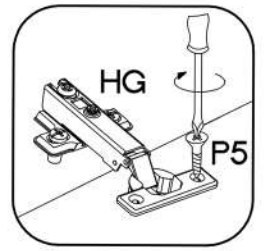

| | |
|------------------|--------------------|
| <p>KUH.71173</p> | <p>1280x596x16</p> |
|------------------|--------------------|

1

| | | |
|-------------------------------------|---|-------------------------------|
| $\pm 35/0\text{mm}$ [CD] HG 3 | $\pm 3.5 \times 13\text{mm}$ P5 6 | $\pm 7/2\text{mm}$ J5 2 |
|-------------------------------------|---|-------------------------------|