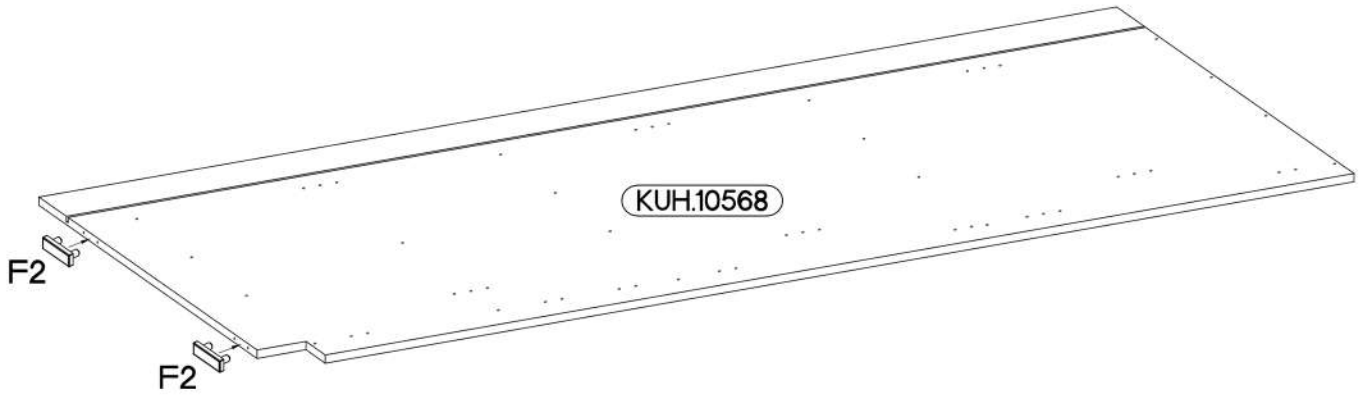

ARSANY 60 DKS-210 1F 3S

max. 10kg
 KUH.30002
 KUH.40007
 KUH.40008

| | |
|--------------|-------------|
| KUH.10568 | 2095x555x16 |
| KUH.10569 | 2095x555x16 |
| KUH.30002 x3 | 566x430x16 |
| KUH.40007 | 567x485x16 |
| KUH.40008 x3 | 567x485x16 |
| KUH.60234 | 681x585x2,5 |
| KUH.60235 | 603x585x2,5 |
| KUH.60236 | 708x585x2,5 |
| KUH.90015 | 599x95x16 |

| | | | | | | |
|---------|---------|----------|---------|---------|----------|-------------|
| A 16 | B 16 | E1 16 | E9 2 | F2 4 | HG 5 | |
| J 12 | L2 8 | L25 1 | O 1 | P4 2 | P5 12 | P7 15-20 |

1

| | |
|---|---|
| 6.5x48x16  F2 4 | †8x30mm  A 16 |
|---|---|

2

| |
|-------------------|
| L=320mm S 1 |
|-------------------|