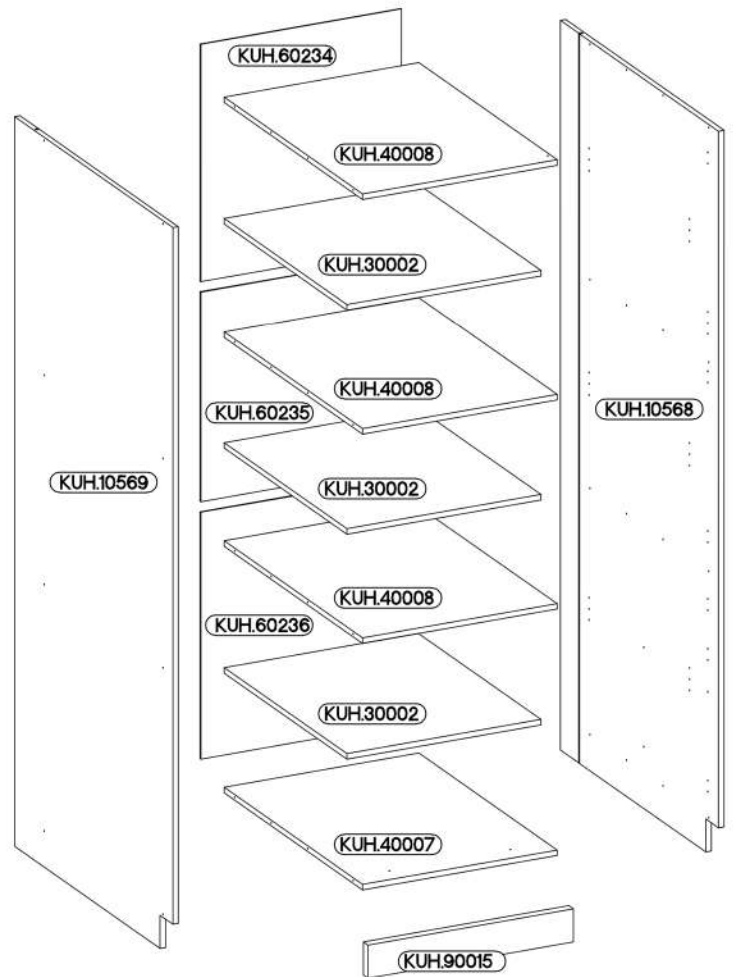

ARSANY 60 DKS-210 1F 3S

max. 10kg
 KUH.30002
 KUH.40007
 KUH.40008

| | |
|--------------|-------------|
| KUH.10568 | 2095x555x16 |
| KUH.10569 | 2095x555x16 |
| KUH.30002 x3 | 566x430x16 |
| KUH.40007 | 567x485x16 |
| KUH.40008 x3 | 567x485x16 |
| KUH.60234 | 681x585x2,5 |
| KUH.60235 | 603x585x2,5 |
| KUH.60236 | 708x585x2,5 |
| KUH.90015 | 599x95x16 |

| | | | | | | |
|---------|---------|----------|---------|---------|----------|-------------|
| A 16 | B 16 | E1 16 | E9 2 | F2 4 | HG 5 | |
| J 12 | L2 8 | L25 1 | O 1 | P4 2 | P5 12 | P7 15-20 |

1

| | |
|---|---|
| 6.5x48x16  F2 4 | †8x30mm  A 16 |
|---|---|

| | |
|------------------|--------------------|
| <p>KUH.71173</p> | <p>1280x596x16</p> |
|------------------|--------------------|

1

| | | |
|-------------------------------------|---|-------------------------------|
| $\pm 35/0\text{mm}$ [CD] HG 3 | $\pm 3.5 \times 13\text{mm}$ P5 6 | $\pm 7/2\text{mm}$ J5 2 |
|-------------------------------------|---|-------------------------------|

2

| |
|-------------------|
| L=320mm S 1 |
|-------------------|