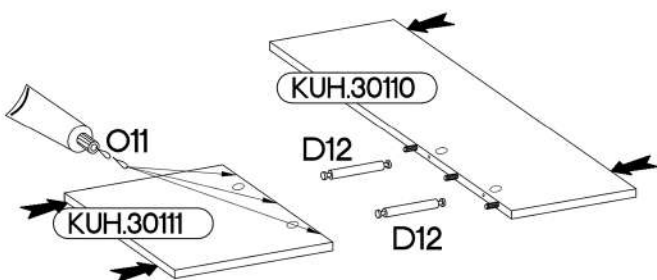

ARSANY 60x60 GN-108 2F 90°

max. 5kg
 KUH.30110
 KUH.30111
 KUH.40228
 KUH.40229

KUH.10602 x2	1073x290x16
KUH.30110 x3	570x244x16
KUH.30111 x3	310x260x16
KUH.40426	570x276x16
KUH.40427	294x276x16
KUH.40428	570x276x16
KUH.40429	294x276x16
KUH.60475	1070x578x2,5
KUH.60476	1070x578x2,5
KUH.90447	1039x120x16

+8x30mm A	+8x60mm A2	6,4 x 50mm B	+15/12mm C	L=40mm D12	E	0,05 O11	+3.5x13mm P5
8	15	12	20	10	20	1	12
E1	+35/175 HG11	+5/16mm J3	K	O	+3.0x16mm P11	+4.0x30mm P8	
12	6	15	2	1	30-35	4	

1

 +8x30mm A	 +8x60mm A2	 +15/12mm C	 +4.0x30mm P8	 K	 0,05 O11
8	15	20	4	2	1

2

L=40mm	0,05
D12	O11
10	1

3

6,4 x 50mm

B
4

O
1

E1
4

4

6,4 x 50mm

B
4

O
1

E1
4

5

6,4 x 50mm

B

4