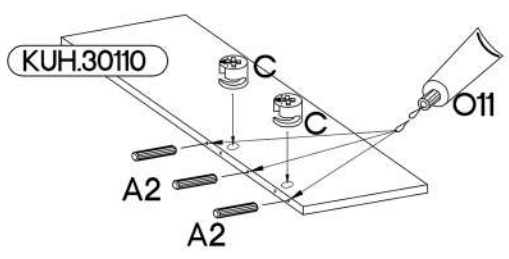

ARSANY 60x60 GN-108 2F 90°

max. 5kg
 KUH.30110
 KUH.30111
 KUH.40228
 KUH.40229

KUH.10602 x2	1073x290x16
KUH.30110 x3	570x244x16
KUH.30111 x3	310x260x16
KUH.40426	570x276x16
KUH.40427	294x276x16
KUH.40428	570x276x16
KUH.40429	294x276x16
KUH.60475	1070x578x2,5
KUH.60476	1070x578x2,5
KUH.90447	1039x120x16

+8x30mm A	+8x60mm A2	6,4 x 50mm B	+15/12mm C	L=40mm D12	E	0,05 O11	+3.5x13mm P5
8	15	12	20	10	20	1	12
E1	+35/175 HG11	+5/16mm J3	K	O	+3.0x16mm P11	+4.0x30mm P8	
12	6	15	2	1	30-35	4	

1

 +8x30mm A	 +8x60mm A2	 +15/12mm C	 +4.0x30mm P8	 K	 0,05 O11
8	15	20	4	2	1

2

L=40mm	0,05
D12	O11
10	1

3

6,4 x 50mm

B
4

O
1

E1
4

4

6,4 x 50mm

B
4

O
1

E1
4

5

6,4 x 50mm

B

4