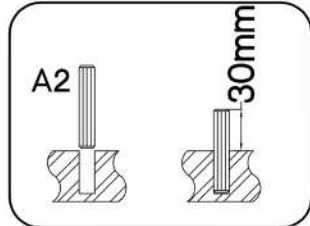

ARSANY 60x60 GN-108 2F 90°

max. 5kg
 KUH.30110
 KUH.30111
 KUH.40228
 KUH.40229

KUH.10602 x2	1073x290x16
KUH.30110 x3	570x244x16
KUH.30111 x3	310x260x16
KUH.40426	570x276x16
KUH.40427	294x276x16
KUH.40428	570x276x16
KUH.40429	294x276x16
KUH.60475	1070x578x2,5
KUH.60476	1070x578x2,5
KUH.90447	1039x120x16

+8x30mm A	+8x60mm A2	6,4 x 50mm B	+15/12mm C	L=40mm D12	E	0,05 O11	+3.5x13mm P5
8	15	12	20	10	20	1	12
E1	+35/175 HG11	+5/16mm J3	K	O	+3.0x16mm P11	+4.0x30mm P8	
12	6	15	2	1	30-35	4	

1

 +8x30mm A	 +8x60mm A2	 +15/12mm C	 +4.0x30mm P8	 K	 0,05 O11
8	15	20	4	2	1

2

L=40mm	0,05
D12	O11
10	1

3

6,4 x 50mm

B
4

O
1

E1
4

4

6,4 x 50mm

B
4

O
1

E1
4

5

6,4 x 50mm

B

4