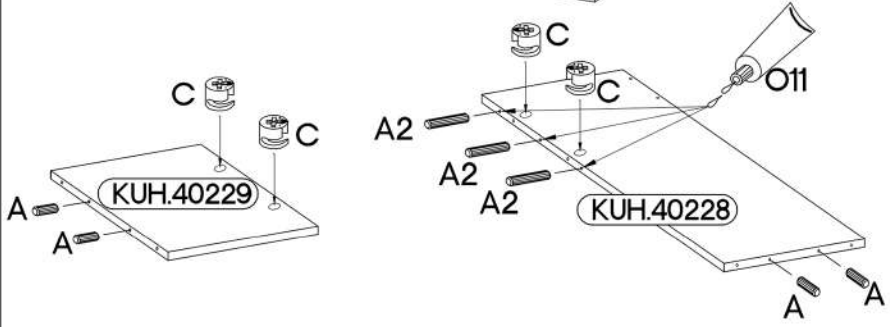

ARSANY 60x60 GN-108 2F 90°

max. 5kg
 KUH.30110
 KUH.30111
 KUH.40228
 KUH.40229

KUH.10602 x2	1073x290x16
KUH.30110 x3	570x244x16
KUH.30111 x3	310x260x16
KUH.40426	570x276x16
KUH.40427	294x276x16
KUH.40428	570x276x16
KUH.40429	294x276x16
KUH.60475	1070x578x2,5
KUH.60476	1070x578x2,5
KUH.90447	1039x120x16

+8x30mm A	+8x60mm A2	6,4 x 50mm B	+15/12mm C	L=40mm D12	E	0,05 O11	+3.5x13mm P5
8	15	12	20	10	20	1	12
E1	+35/175 HG11	+5/16mm J3	K	O	+3.0x16mm P11	+4.0x30mm P8	
12	6	15	2	1	30-35	4	

1

 +8x30mm A	 +8x60mm A2	 +15/12mm C	 +4.0x30mm P8	 K	 0,05 O11
8	15	20	4	2	1

2

L=40mm	0,05
D12	O11
10	1

3

6,4 x 50mm

B
4

O
1

E1
4

4

6,4 x 50mm

B
4

O
1

E1
4

5

6,4 x 50mm

B

4