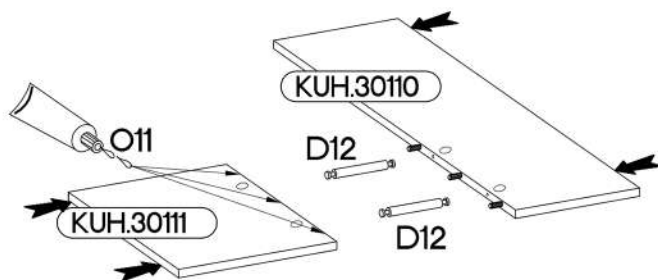

ARSANY 60x60 GN-108 2F 90°

max. 5kg
 KUH.30110
 KUH.30111
 KUH.40228
 KUH.40229

KUH.10602 x2	1073x290x16
KUH.30110 x3	570x244x16
KUH.30111 x3	310x260x16
KUH.40426	570x276x16
KUH.40427	294x276x16
KUH.40428	570x276x16
KUH.40429	294x276x16
KUH.60475	1070x578x2,5
KUH.60476	1070x578x2,5
KUH.90447	1039x120x16

+8x30mm A	+8x60mm A2	6,4 x 50mm B	+15/12mm C	L=40mm D12	E	0,05 O11	+3.5x13mm P5
8	15	12	20	10	20	1	12
E1	+35/175 HG11	+5/16mm J3	K	O	+3.0x16mm P11	+4.0x30mm P8	
12	6	15	2	1	30-35	4	

1

 +8x30mm A	 +8x60mm A2	 +15/12mm C	 +4.0x30mm P8	 K	 0,05 O11
8	15	20	4	2	1

2

L=40mm	0,05
D12	O11
10	1

3

6,4 x 50mm

B
4

O
1

E1
4

4

6,4 x 50mm

B
4

O
1

E1
4

5

6,4 x 50mm

B

4