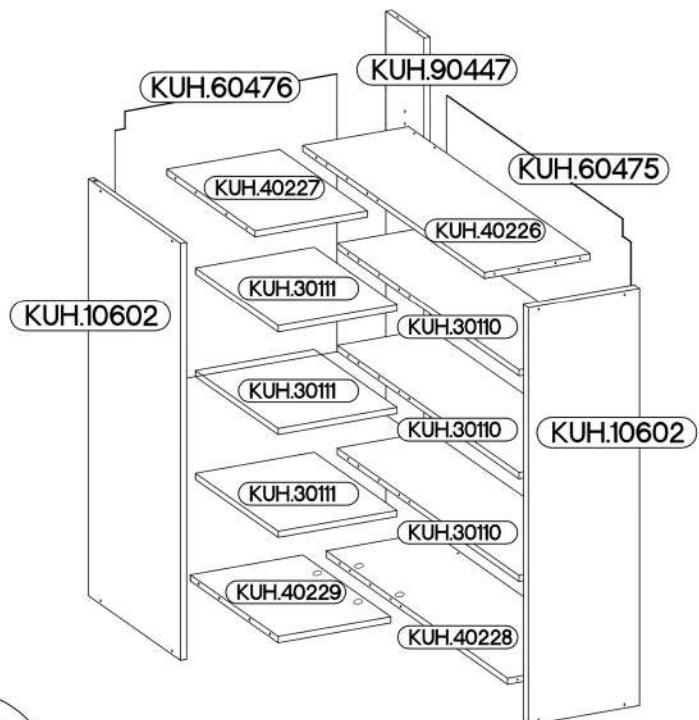

ARSANY 60x60 GN-108 2F 90°

max. 5kg
 KUH.30110
 KUH.30111
 KUH.40228
 KUH.40229

KUH.10602 x2	1073x290x16
KUH.30110 x3	570x244x16
KUH.30111 x3	310x260x16
KUH.40426	570x276x16
KUH.40427	294x276x16
KUH.40428	570x276x16
KUH.40429	294x276x16
KUH.60475	1070x578x2,5
KUH.60476	1070x578x2,5
KUH.90447	1039x120x16

+8x30mm A	+8x60mm A2	6,4 x 50mm B	+15/12mm C	L=40mm D12	E	0,05 O11	+3.5x13mm P5
8	15	12	20	10	20	1	12
E1	+35/175 HG11	+5/16mm J3	K	O	+3.0x16mm P11	+4.0x30mm P8	
12	6	15	2	1	30-35	4	

1

 +8x30mm A	 +8x60mm A2	 +15/12mm C	 +4.0x30mm P8	 K	 0,05 O11
8	15	20	4	2	1

2

L=40mm	0,05
D12	O11
10	1

3

6,4 x 50mm

B
4

O
1

E1
4

4

6,4 x 50mm

B
4

O
1

E1
4

5

6,4 x 50mm

B

4