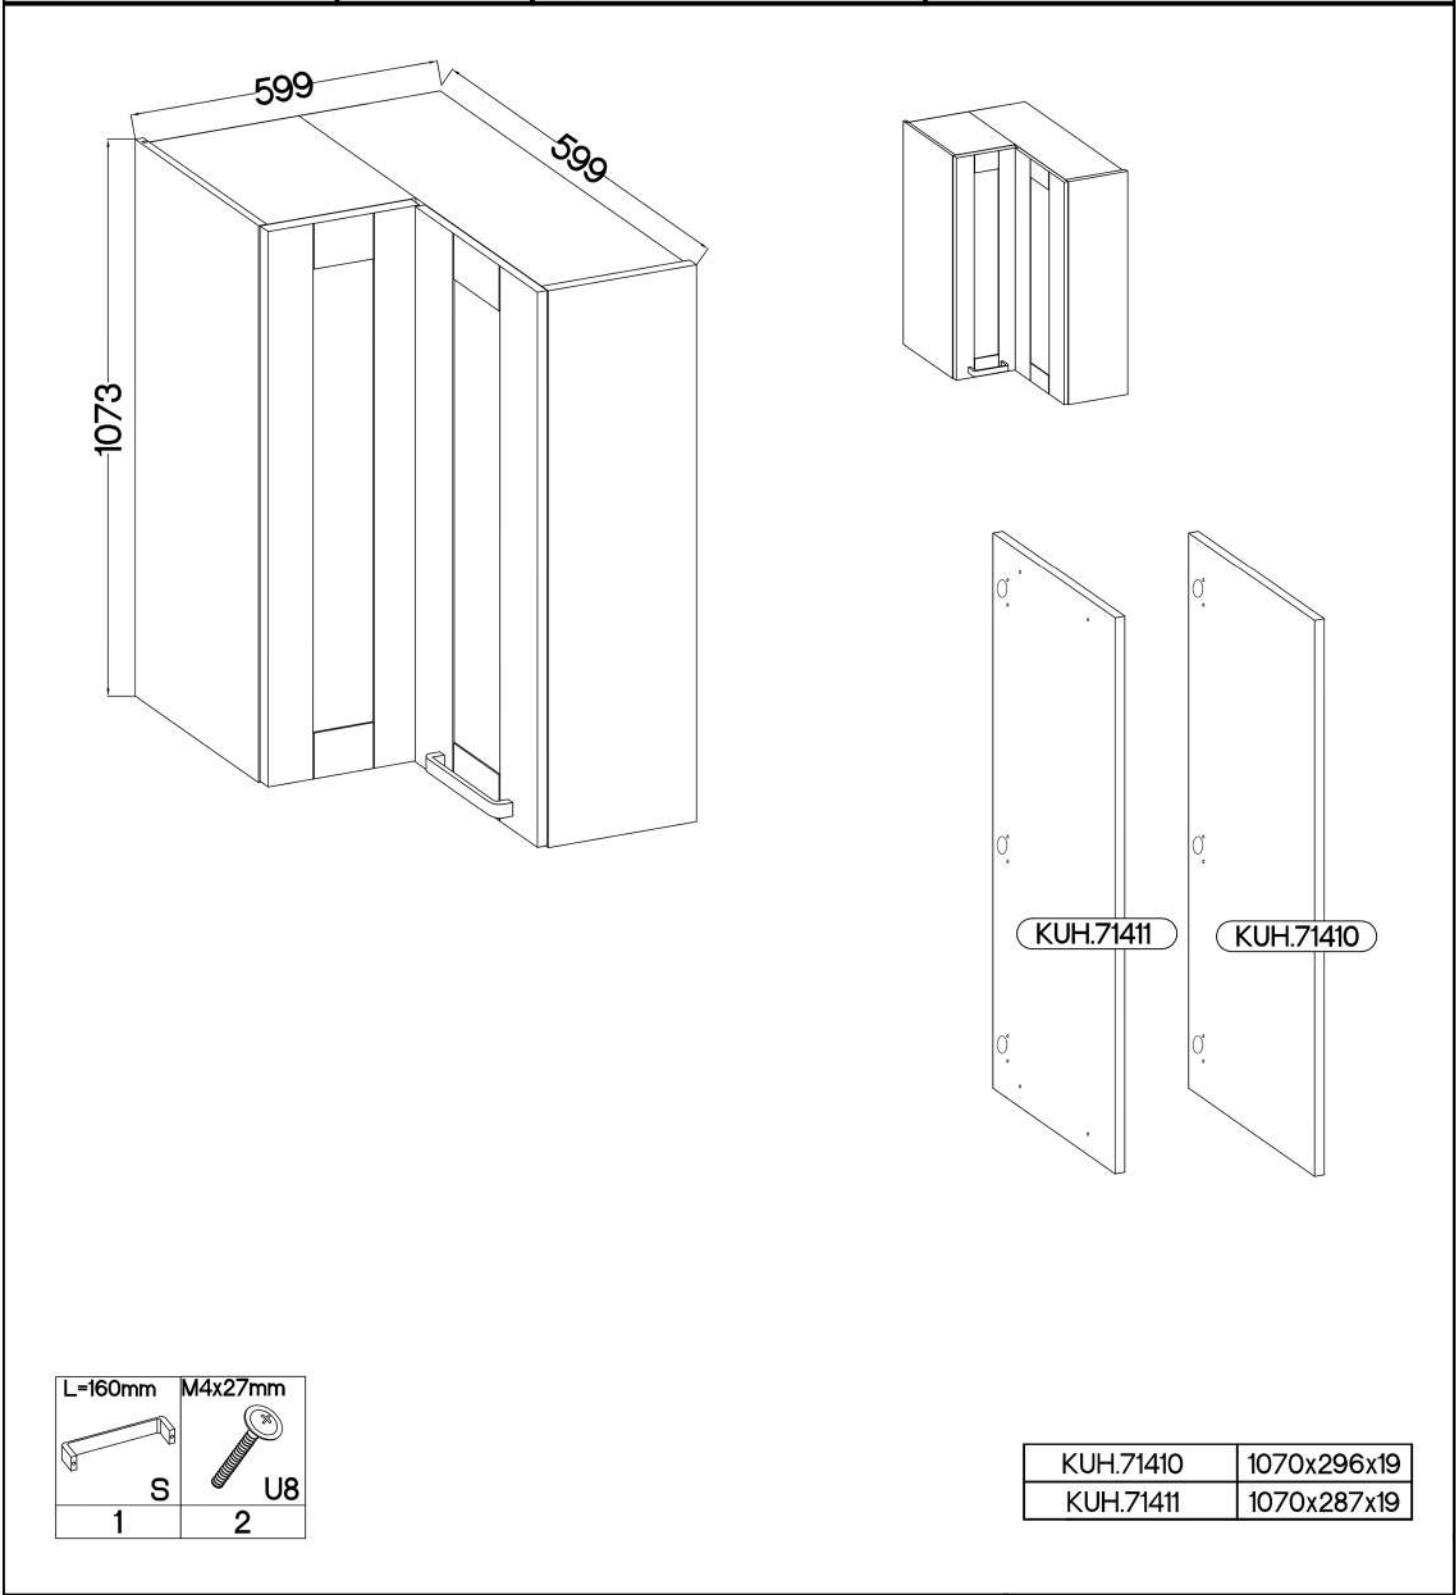

ARSANY 60x60 GN-108 2F 90°

max. 5kg
 KUH.30110
 KUH.30111
 KUH.40228
 KUH.40229

KUH.10602 x2	1073x290x16
KUH.30110 x3	570x244x16
KUH.30111 x3	310x260x16
KUH.40426	570x276x16
KUH.40427	294x276x16
KUH.40428	570x276x16
KUH.40429	294x276x16
KUH.60475	1070x578x2,5
KUH.60476	1070x578x2,5
KUH.90447	1039x120x16

2

L=40mm	0,05
D12	O11
10	1

3

6,4 x 50mm

B
4

O
1

E1
4

4

60x60 GN-108 2F

L=160mm	M4x27mm
	
S	U8
1	2

KUH.71410	1070x296x19
KUH.71411	1070x287x19

1

2

	
HG11	P5
6	12

3