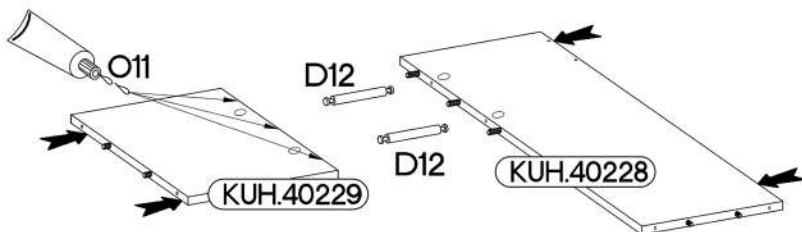

ARSANY 60x60 GN-108 2F 90°

max. 5kg
 KUH.30110
 KUH.30111
 KUH.40228
 KUH.40229

KUH.10602 x2	1073x290x16
KUH.30110 x3	570x244x16
KUH.30111 x3	310x260x16
KUH.40426	570x276x16
KUH.40427	294x276x16
KUH.40428	570x276x16
KUH.40429	294x276x16
KUH.60475	1070x578x2,5
KUH.60476	1070x578x2,5
KUH.90447	1039x120x16

+8x30mm A	+8x60mm A2	6,4 x 50mm B	+15/12mm C	L=40mm D12	E	0,05 O11	+3.5x13mm P5
8	15	12	20	10	20	1	12
E1	+35/175 HG11	+5/16mm J3	K	O	+3.0x16mm P11	+4.0x30mm P8	
12	6	15	2	1	30-35	4	

1

 +8x30mm A	 +8x60mm A2	 +15/12mm C	 +4.0x30mm P8	 K	 0,05 O11
8	15	20	4	2	1

2

L=40mm	0,05
D12	O11
10	1

3

6,4 x 50mm

B
4

O
1

E1
4

4

6,4 x 50mm

B
4

O
1

E1
4

5

6,4 x 50mm

B

4