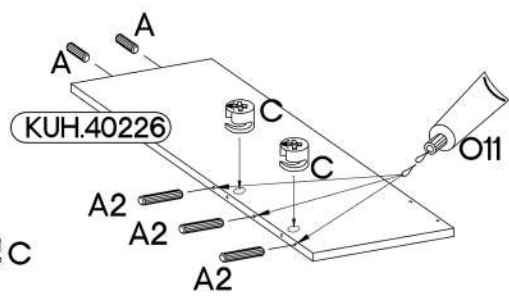

ARSANY 60x60 GN-108 2F 90°

max. 5kg
 KUH.30110
 KUH.30111
 KUH.40228
 KUH.40229

KUH.10602 x2	1073x290x16
KUH.30110 x3	570x244x16
KUH.30111 x3	310x260x16
KUH.40426	570x276x16
KUH.40427	294x276x16
KUH.40428	570x276x16
KUH.40429	294x276x16
KUH.60475	1070x578x2,5
KUH.60476	1070x578x2,5
KUH.90447	1039x120x16

+8x30mm A	+8x60mm A2	6,4 x 50mm B	+15/12mm C	L=40mm D12	E	0,05 O11	+3.5x13mm P5
8	15	12	20	10	20	1	12
E1	+35/175 HG11	+5/16mm J3	K	O	+3.0x16mm P11	+4.0x30mm P8	
12	6	15	2	1	30-35	4	

1

 +8x30mm A	 +8x60mm A2	 +15/12mm C	 +4.0x30mm P8	 K	 0,05 O11
8	15	20	4	2	1

2

L=40mm	0,05
D12	O11
10	1

3

6,4 x 50mm

B
4

O
1

E1
4

4

6,4 x 50mm

B
4

O
1

E1
4

5

6,4 x 50mm

B

4