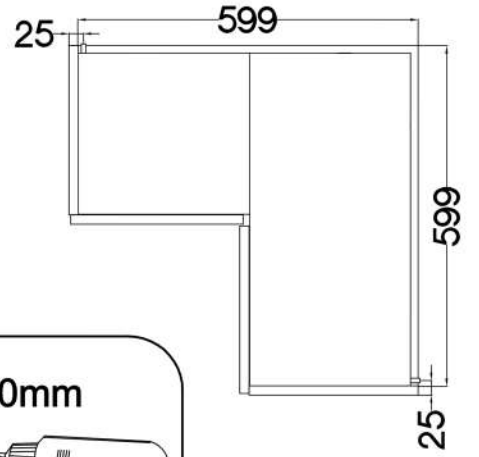

2

L=40mm	0,05
D12	O11
10	1

3

6,4 x 50mm

B
4

O
1

E1
4

4

6,4 x 50mm

B
4

O
1

E1
4

5

6,4 x 50mm

B

4

E

20

7

Ø3.0x16mm
P11
17

8

Ø3.0x16mm
P11
17

9

10

60x60 GN-108 2F

L=160mm	M4x27mm
	
S	U8
1	2

KUH.71410	1070x296x19
KUH.71411	1070x287x19

1

2

	
HG11	P5
6	12

3