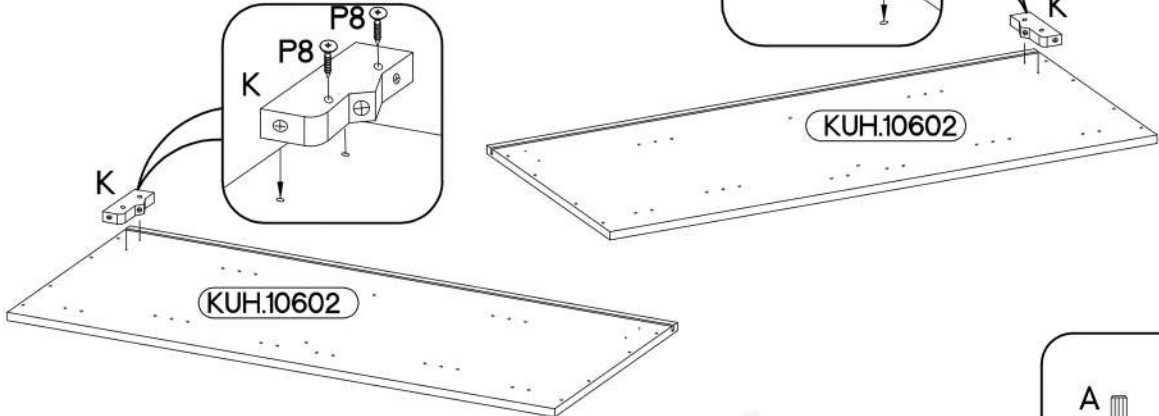

ARSANY 60x60 GN-108 2F 90°

max. 5kg
 KUH.30110
 KUH.30111
 KUH.40228
 KUH.40229

KUH.10602 x2	1073x290x16
KUH.30110 x3	570x244x16
KUH.30111 x3	310x260x16
KUH.40426	570x276x16
KUH.40427	294x276x16
KUH.40428	570x276x16
KUH.40429	294x276x16
KUH.60475	1070x578x2,5
KUH.60476	1070x578x2,5
KUH.90447	1039x120x16

+8x30mm A	+8x60mm A2	6,4 x 50mm B	+15/12mm C	L=40mm D12	E	0,05 O11	+3.5x13mm P5
8	15	12	20	10	20	1	12
E1	+35/175 HG11	+5/16mm J3	K	O	+3.0x16mm P11	+4.0x30mm P8	
12	6	15	2	1	30-35	4	

1

 +8x30mm A	 +8x60mm A2	 +15/12mm C	 +4.0x30mm P8	 K	 0,05 O11
8	15	20	4	2	1

2

L=40mm	0,05
D12	O11
10	1

3

6,4 x 50mm

B
4

O
1

E1
4

4

6,4 x 50mm

B
4

O
1

E1
4

5

6,4 x 50mm

B

4