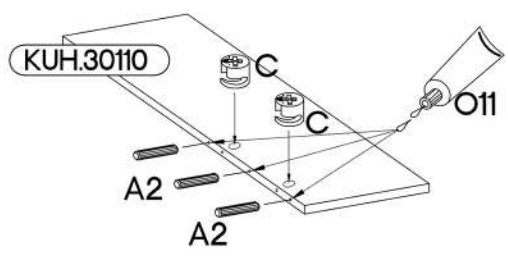

ARSANY 60x60 GN-108 2F 90°

max. 5kg
 KUH.30110
 KUH.30111
 KUH.40228
 KUH.40229

KUH.10602 x2	1073x290x16
KUH.30110 x3	570x244x16
KUH.30111 x3	310x260x16
KUH.40426	570x276x16
KUH.40427	294x276x16
KUH.40428	570x276x16
KUH.40429	294x276x16
KUH.60475	1070x578x2,5
KUH.60476	1070x578x2,5
KUH.90447	1039x120x16

+8x30mm A	+8x60mm A2	6,4 x 50mm B	+15/12mm C	L=40mm D12	E	0,05 O11	+3.5x13mm P5
8	15	12	20	10	20	1	12
E1	+35/175 HG11	+5/16mm J3	K	O	+3.0x16mm P11	+4.0x30mm P8	
12	6	15	2	1	30-35	4	

1

 +8x30mm A	 +8x60mm A2	 +15/12mm C	 +4.0x30mm P8	 K	 0,05 O11
8	15	20	4	2	1

2

L=40mm	0,05
D12	O11
10	1

3

6,4 x 50mm

B
4

O
1

E1
4

4

6,4 x 50mm

B
4

O
1

E1
4

5

6,4 x 50mm

B

4