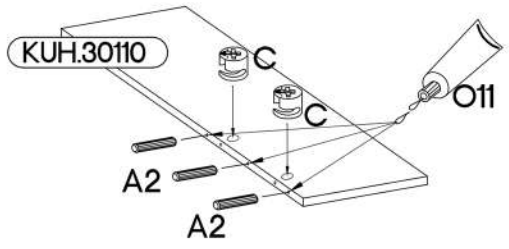

ARSANY 60x60 GN-108 2F 90°

max. 5kg
 KUH.30110
 KUH.30111
 KUH.40228
 KUH.40229

KUH.10602 x2	1073x290x16
KUH.30110 x3	570x244x16
KUH.30111 x3	310x260x16
KUH.40426	570x276x16
KUH.40427	294x276x16
KUH.40428	570x276x16
KUH.40429	294x276x16
KUH.60475	1070x578x2,5
KUH.60476	1070x578x2,5
KUH.90447	1039x120x16

+8x30mm A	+8x60mm A2	6,4 x 50mm B	+15/12mm C	L=40mm D12	E	0,05 O11	+3.5x13mm P5
8	15	12	20	10	20	1	12
E1	+35/175 HG11	+5/16mm J3	K	O	+3.0x16mm P11	+4.0x30mm P8	
12	6	15	2	1	30-35	4	

1

 +8x30mm A	 +8x60mm A2	 +15/12mm C	 +4.0x30mm P8	 K	 0,05 O11
8	15	20	4	2	1

2

L=40mm	0,05
D12	O11
10	1

3

6,4 x 50mm

B
4

O
1

E1
4

4

6,4 x 50mm

B
4

O
1

E1
4

5

6,4 x 50mm

B

4