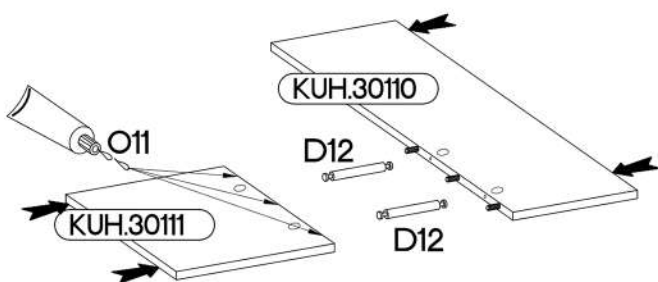

ARSANY 60x60 GN-108 2F 90°

max. 5kg
 KUH.30110
 KUH.30111
 KUH.40228
 KUH.40229

KUH.10602 x2	1073x290x16
KUH.30110 x3	570x244x16
KUH.30111 x3	310x260x16
KUH.40426	570x276x16
KUH.40427	294x276x16
KUH.40428	570x276x16
KUH.40429	294x276x16
KUH.60475	1070x578x2,5
KUH.60476	1070x578x2,5
KUH.90447	1039x120x16

+8x30mm A	+8x60mm A2	6,4 x 50mm B	+15/12mm C	L=40mm D12	E	0,05 O11	+3.5x13mm P5
8	15	12	20	10	20	1	12
E1	+35/175 HG11	+5/16mm J3	K	O	+3.0x16mm P11	+4.0x30mm P8	
12	6	15	2	1	30-35	4	

1

 +8x30mm A	 +8x60mm A2	 +15/12mm C	 +4.0x30mm P8	 K	 0,05 O11
8	15	20	4	2	1

2

L=40mm	0,05
D12	O11
10	1

3

6,4 x 50mm

B
4

O
1

E1
4

4

6,4 x 50mm

B
4

O
1

E1
4

5

6,4 x 50mm

B

4