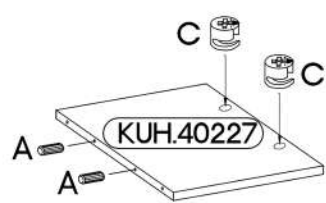

ARSANY 60x60 GN-108 2F 90°

max. 5kg
 KUH.30110
 KUH.30111
 KUH.40228
 KUH.40229

KUH.10602 x2	1073x290x16
KUH.30110 x3	570x244x16
KUH.30111 x3	310x260x16
KUH.40426	570x276x16
KUH.40427	294x276x16
KUH.40428	570x276x16
KUH.40429	294x276x16
KUH.60475	1070x578x2,5
KUH.60476	1070x578x2,5
KUH.90447	1039x120x16

+8x30mm A	+8x60mm A2	6,4 x 50mm B	+15/12mm C	L=40mm D12	E	0,05 O11	+3.5x13mm P5
8	15	12	20	10	20	1	12
E1	+35/175 HG11	+5/16mm J3	K	O	+3.0x16mm P11	+4.0x30mm P8	
12	6	15	2	1	30-35	4	

1

 +8x30mm A	 +8x60mm A2	 +15/12mm C	 +4.0x30mm P8	 K	 0,05 O11
8	15	20	4	2	1

2

L=40mm	0,05
D12	O11
10	1

3

6,4 x 50mm

B
4

O
1

E1
4

4

6,4 x 50mm

B
4

O
1

E1
4

5

6,4 x 50mm

B

4