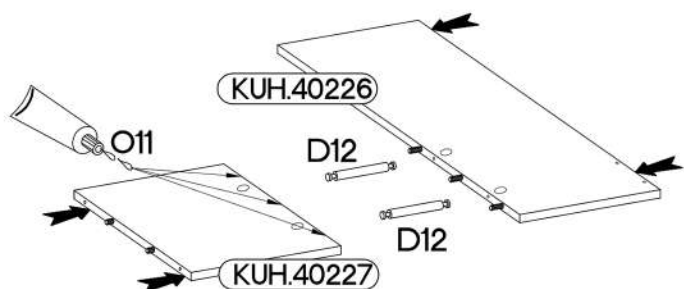

ARSANY 60x60 GN-108 2F 90°

max. 5kg
 KUH.30110
 KUH.30111
 KUH.40228
 KUH.40229

KUH.10602 x2	1073x290x16
KUH.30110 x3	570x244x16
KUH.30111 x3	310x260x16
KUH.40426	570x276x16
KUH.40427	294x276x16
KUH.40428	570x276x16
KUH.40429	294x276x16
KUH.60475	1070x578x2,5
KUH.60476	1070x578x2,5
KUH.90447	1039x120x16

+8x30mm A	+8x60mm A2	6,4 x 50mm B	+15/12mm C	L=40mm D12	E	0,05 O11	+3.5x13mm P5
8	15	12	20	10	20	1	12
E1	+35/175 HG11	+5/16mm J3	K	O	+3.0x16mm P11	+4.0x30mm P8	
12	6	15	2	1	30-35	4	

1

 +8x30mm A	 +8x60mm A2	 +15/12mm C	 +4.0x30mm P8	 K	 0,05 O11
8	15	20	4	2	1

2

L=40mm	0,05
D12	O11
10	1

3

6,4 x 50mm

B
4

O
1

E1
4

4

6,4 x 50mm

B
4

O
1

E1
4

5

6,4 x 50mm

B

4