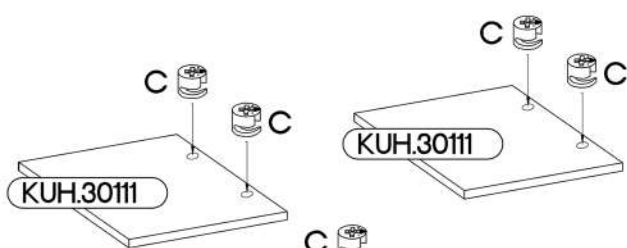

ARSANY 60x60 GN-108 2F 90°

max. 5kg
 KUH.30110
 KUH.30111
 KUH.40228
 KUH.40229

KUH.10602 x2	1073x290x16
KUH.30110 x3	570x244x16
KUH.30111 x3	310x260x16
KUH.40426	570x276x16
KUH.40427	294x276x16
KUH.40428	570x276x16
KUH.40429	294x276x16
KUH.60475	1070x578x2,5
KUH.60476	1070x578x2,5
KUH.90447	1039x120x16

+8x30mm A	+8x60mm A2	6,4 x 50mm B	+15/12mm C	L=40mm D12	E	0,05 O11	+3.5x13mm P5
8	15	12	20	10	20	1	12
E1	+35/175 HG11	+5/16mm J3	K	O	+3.0x16mm P11	+4.0x30mm P8	
12	6	15	2	1	30-35	4	

1

 +8x30mm A	 +8x60mm A2	 +15/12mm C	 +4.0x30mm P8	 K	 0,05 O11
8	15	20	4	2	1

2

L=40mm	0,05
D12	O11
10	1

3

6,4 x 50mm

B
4

O
1

E1
4

4

6,4 x 50mm

B
4

O
1

E1
4

5

6,4 x 50mm

B

4