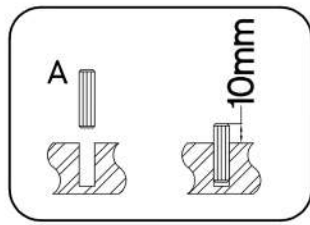

ARSANY 60x60 GN-108 2F 90°

max. 5kg
 KUH.30110
 KUH.30111
 KUH.40228
 KUH.40229

KUH.10602 x2	1073x290x16
KUH.30110 x3	570x244x16
KUH.30111 x3	310x260x16
KUH.40426	570x276x16
KUH.40427	294x276x16
KUH.40428	570x276x16
KUH.40429	294x276x16
KUH.60475	1070x578x2,5
KUH.60476	1070x578x2,5
KUH.90447	1039x120x16

+8x30mm A	+8x60mm A2	6,4 x 50mm B	+15/12mm C	L=40mm D12	E	0,05 O11	+3.5x13mm P5
8	15	12	20	10	20	1	12
E1	+35/175 HG11	+5/16mm J3	K	O	+3.0x16mm P11	+4.0x30mm P8	
12	6	15	2	1	30-35	4	

1

 +8x30mm A	 +8x60mm A2	 +15/12mm C	 +4.0x30mm P8	 K	 0,05 O11
8	15	20	4	2	1

2

L=40mm	0,05
D12	O11
10	1

3

6,4 x 50mm

B
4

O
1

E1
4

4

6,4 x 50mm

B
4

O
1

E1
4

5

6,4 x 50mm

B

4