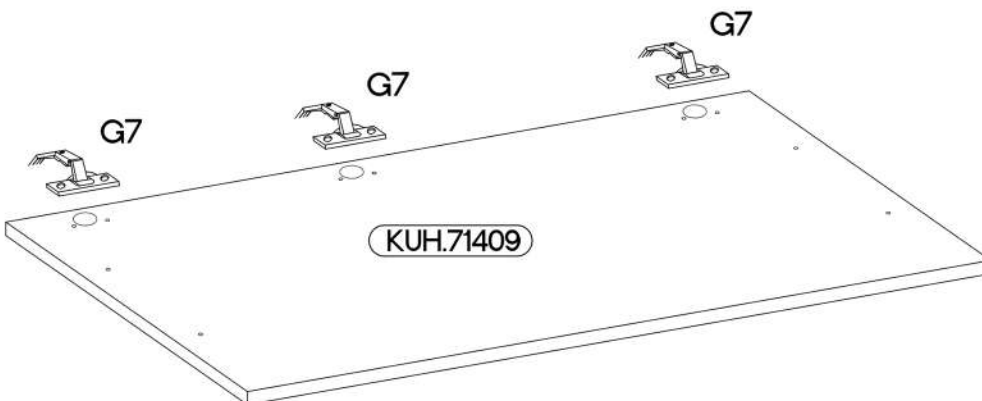

60x60 GN-108 1F

| | |
|---|---|
| L=160mm | M4x27mm |
|  |  |
| S | U8 |
| 1 | 2 |

| | |
|-----------|-------------|
| KUH.71409 | 1070x418x19 |
|-----------|-------------|

60x60 GN-108 1F

| | |
|---|---|
| L=160mm | M4x27mm |
|  |  |
| S | U8 |
| 1 | 2 |

| | |
|-----------|-------------|
| KUH.71409 | 1070x418x19 |
|-----------|-------------|

1

LEFT

RIGHT

2

| | | |
|--|---|---|
|  H |  G7 |  P5 |
| 3 | 3 | 6 |

3

| | |
|---|---|
| L=160mm | M4x27mm |
|  |  |
| S | U8 |
| 1 | 2 |