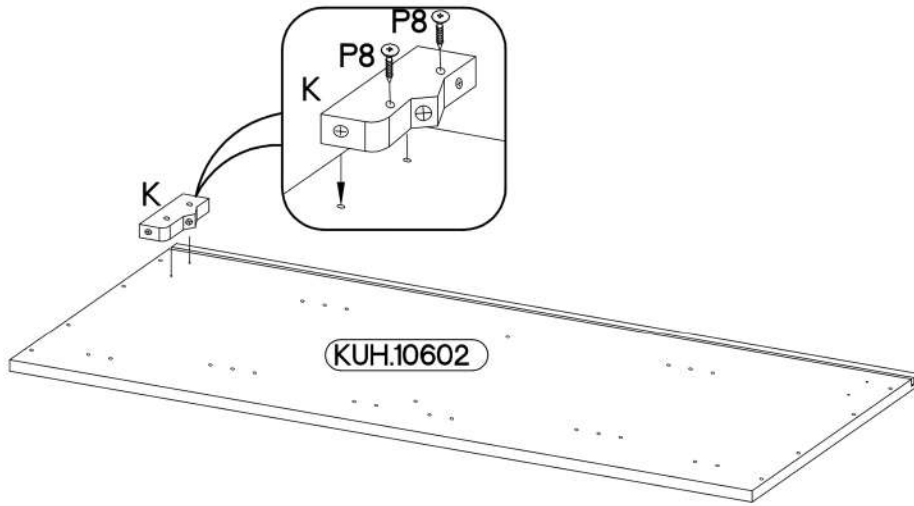

ARSANY 60x60 GN-108 1F 45°

KUH.30109
KUH.40225

| | |
|--------------|--------------|
| KUH.10602 x2 | 1073x290x16 |
| KUH.30109 x3 | 570x554x16 |
| KUH.40424 | 570x570x16 |
| KUH.40425 | 570x570x16 |
| KUH.60475 | 1070x578x2,5 |
| KUH.60476 | 1070x578x2,5 |
| KUH.90447 | 1039x120x16 |

1

| | | |
|--|---|--|
|  8x30mm A |  4.0x30mm P8 |  K |
| 8 | 4 | 2 |

2

6,4 x 50mm

B

4

O

1

E1

4

3

6,4 x 50mm

B

4

O

1

| | |
|-----------|-------------|
| KUH.71409 | 1070x418x19 |
|-----------|-------------|

1

LEFT

RIGHT

2

| | | |
|--|---|---|
|  H |  G7 |  P5 |
| 3 | 3 | 6 |

3

| | |
|---|---|
| L=160mm | M4x27mm |
|  |  |
| S | U8 |
| 1 | 2 |