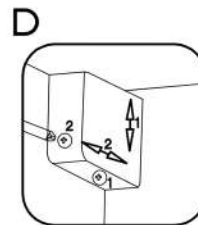

E1

4

3

6,4 x 50mm

B

4

O

1

E1

4

4

| | | |
|---|---|---|
| 6,4 x 50mm | | |
|  |  |  |
| B | O | E1 |
| 4 | 1 | 4 |

5

| |
|---|
| ±5/16mm |
|  |
| J3 |
| 15 |

8

9

| | |
|-----------|-------------|
| KUH.71409 | 1070x418x19 |
|-----------|-------------|

1

LEFT

RIGHT

2

| | | |
|--|---|---|
|  H |  G7 |  P5 |
| 3 | 3 | 6 |

3

| | |
|---|---|
| L=160mm | M4x27mm |
|  |  |
| S | U8 |
| 1 | 2 |