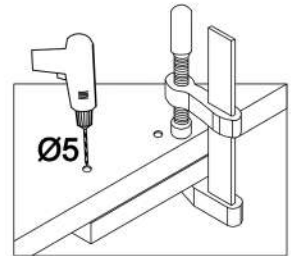

E1

4

4

| | | |
|---|---|---|
| 6,4 x 50mm | | |
|  |  |  |
| B | O | E1 |
| 4 | 1 | 4 |

5

| |
|---|
| ±5/16mm |
|  |
| J3 |
| 15 |

8

9

60x60 GN-108 1F

| | |
|---|---|
| L=160mm | M4x27mm |
|  |  |
| S | U8 |
| 1 | 2 |

| | |
|-----------|-------------|
| KUH.71409 | 1070x418x19 |
|-----------|-------------|

60x60 GN-108 1F

| | |
|---|---|
| L=160mm | M4x27mm |
|  |  |
| S | U8 |
| 1 | 2 |

| | |
|-----------|-------------|
| KUH.71409 | 1070x418x19 |
|-----------|-------------|

1

LEFT

RIGHT

2

| | | |
|--|---|---|
|  H |  G7 |  P5 |
| 3 | 3 | 6 |

3

| | |
|---|---|
| L=160mm | M4x27mm |
|  |  |
| S | U8 |
| 1 | 2 |