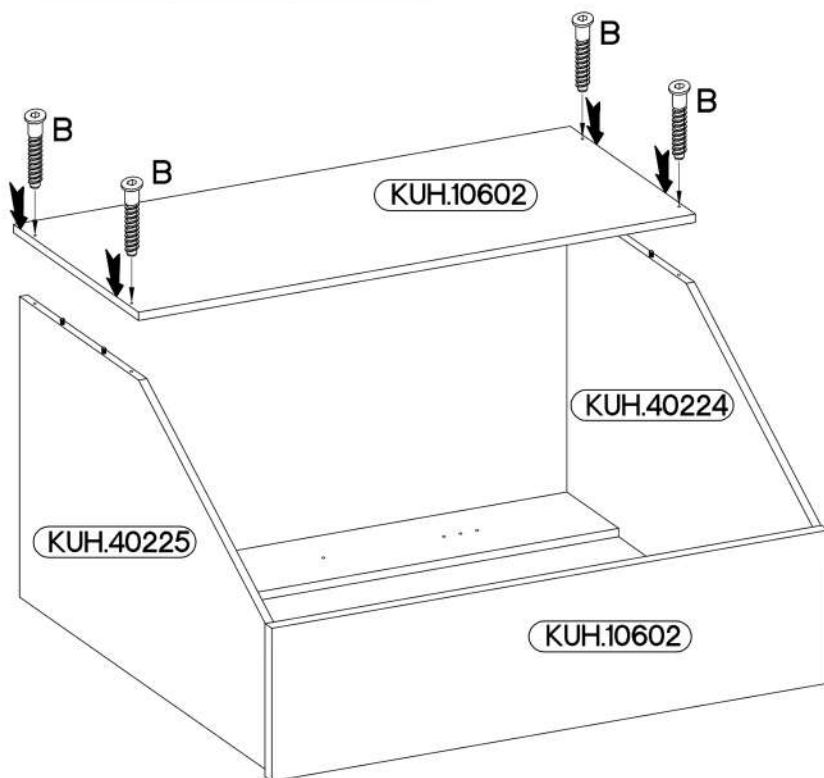

E1

4

3

6,4 x 50mm

B

4

O

1

E1

4

4

| | | |
|---|---|---|
| 6,4 x 50mm | | |
|  |  |  |
| B | O | E1 |
| 4 | 1 | 4 |

5

| |
|---|
| ±5/16mm |
|  |
| J3 |
| 15 |

8

9

60x60 GN-108 1F

| | |
|---|---|
| L=160mm | M4x27mm |
|  |  |
| S | U8 |
| 1 | 2 |

| | |
|-----------|-------------|
| KUH.71409 | 1070x418x19 |
|-----------|-------------|

60x60 GN-108 1F

| | |
|---|---|
| L=160mm | M4x27mm |
|  |  |
| S | U8 |
| 1 | 2 |

| | |
|-----------|-------------|
| KUH.71409 | 1070x418x19 |
|-----------|-------------|

1

LEFT

RIGHT

2

| | | |
|--|---|---|
|  H |  G7 |  P5 |
| 3 | 3 | 6 |

3

| | |
|---|---|
| L=160mm | M4x27mm |
|  |  |
| S | U8 |
| 1 | 2 |