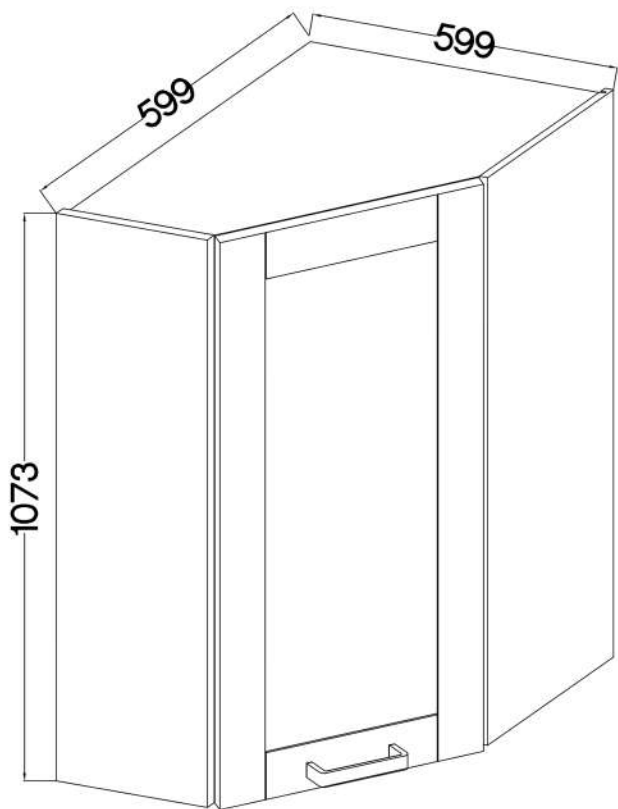

E1

4

3

6,4 x 50mm

B

4

O

1

E1

4

4

| | | |
|---|---|---|
| 6,4 x 50mm | | |
|  |  |  |
| B | O | E1 |
| 4 | 1 | 4 |

5

| |
|---|
| ±5/16mm |
|  |
| J3 |
| 15 |

8

9

60x60 GN-108 1F

| | |
|---|---|
| L=160mm | M4x27mm |
|  |  |
| S | U8 |
| 1 | 2 |

| | |
|-----------|-------------|
| KUH.71409 | 1070x418x19 |
|-----------|-------------|

60x60 GN-108 1F

| | |
|---|---|
| L=160mm | M4x27mm |
|  |  |
| S | U8 |
| 1 | 2 |

| | |
|-----------|-------------|
| KUH.71409 | 1070x418x19 |
|-----------|-------------|

1

LEFT

RIGHT

2

| | | |
|--|---|---|
|  H |  G7 |  P5 |
| 3 | 3 | 6 |

3

| | |
|---|---|
| L=160mm | M4x27mm |
|  |  |
| S | U8 |
| 1 | 2 |