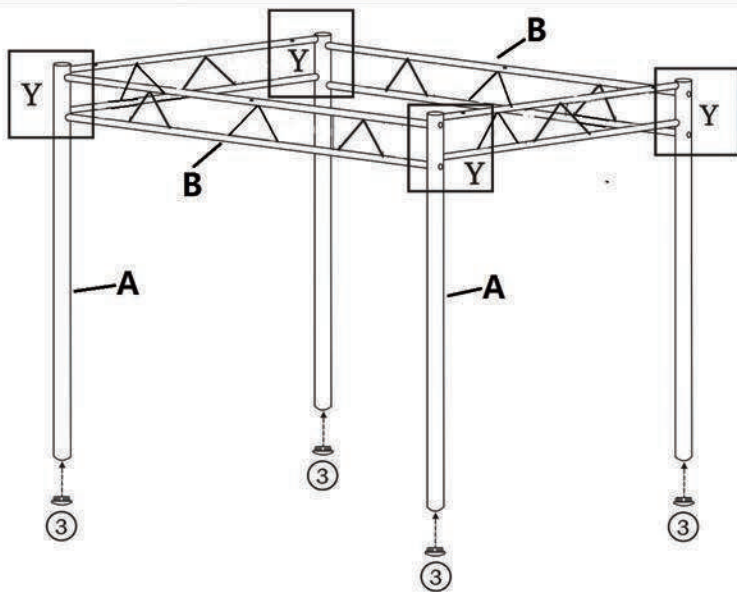

MAKO

DS-211

	Descriere		Accesorii
①	Șurub pentru scaun M4 x 25mm	16pcs	
②	JCBC Șurub M6 x 30mm	32 pcs	
③	Dop rotund 19mm	24pcs	

	Descriere		Accesorii
①	Șurub pentru scaun M4 x 25mm	4pcs	
②	JCBC Șurub M6 x 12mm	8pcs	
③	Dop rotund 32mm	4pcs	
④	Suport din plastic	2pcs	
⑤	Cheie inbus M4	1pc	