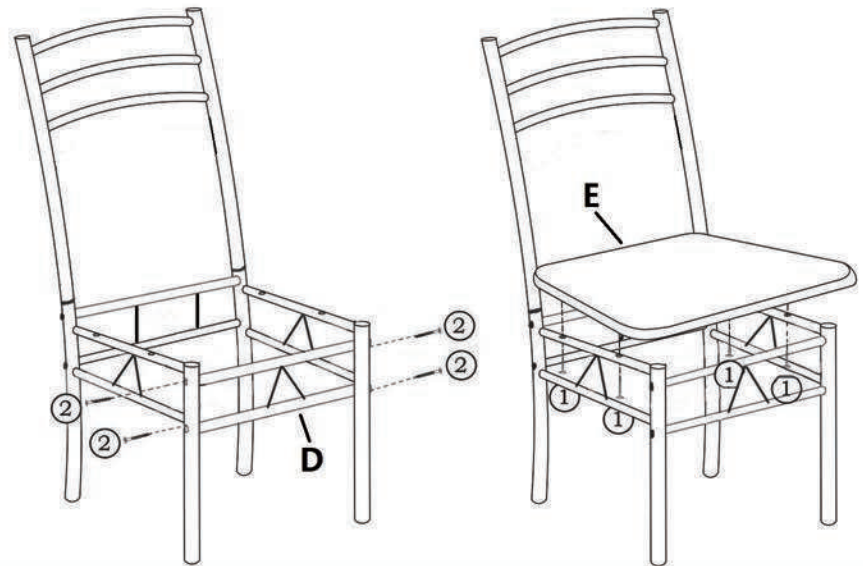

MAKO

DS-211

	Descriere		Accesorii
①	Șurub pentru scaun M4 x 25mm	16pcs	
②	JCBC Șurub M6 x 30mm	32 pcs	
③	Dop rotund 19mm	24pcs	

	Descriere		Accesorii
①	Șurub pentru scaun M4 x 25mm	4pcs	
②	JCBC Șurub M6 x 12mm	8pcs	
③	Dop rotund 32mm	4pcs	
④	Suport din plastic	2pcs	
⑤	Cheie inbus M4	1pc	