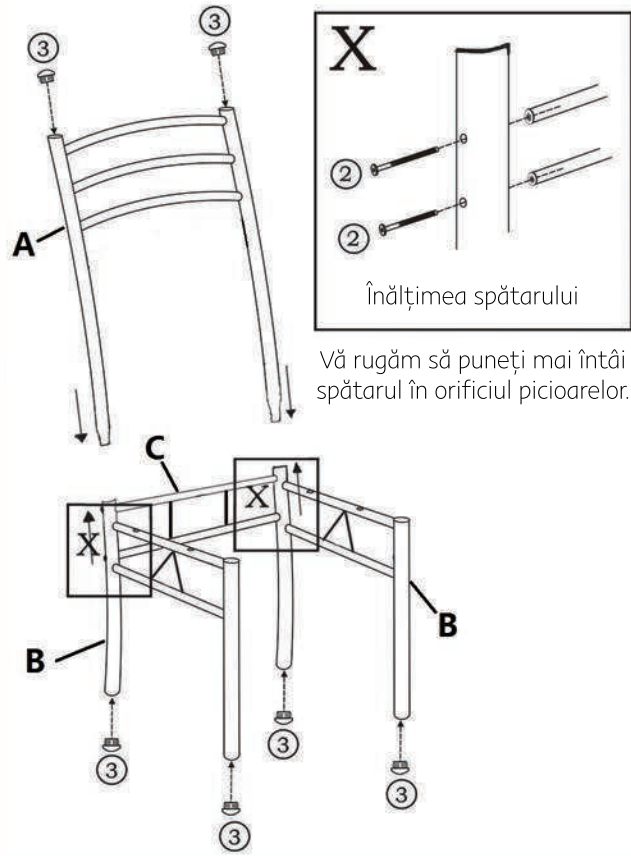

MAKO

DS-211

	Descriere		Accesorii
①	Șurub pentru scaun M4 x 25mm	16pcs	
②	JCBC Șurub M6 x 30mm	32 pcs	
③	Dop rotund 19mm	24pcs	

	Descriere		Accesorii
①	Șurub pentru scaun M4 x 25mm	4pcs	
②	JCBC Șurub M6 x 12mm	8pcs	
③	Dop rotund 32mm	4pcs	
④	Suport din plastic	2pcs	
⑤	Cheie inbus M4	1pc	