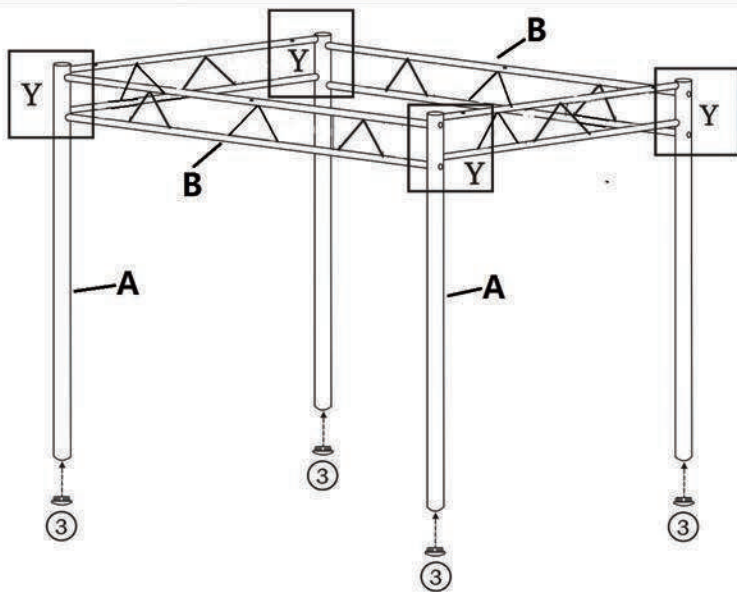

MAKO

DS-211

	Leírás		Leírás
①	Széktábla csavar M4 x 25mm	16pcs	
②	JCBC csavar M6 x 30mm	32 pcs	
③	Kerek dugasz 19mm	24pcs	

	Leírás		Leírás
①	Széktábla csavar M4 x 25mm	4pcs	
②	JCBC csavar M6 x 12mm	8pcs	
③	Kerek dugasz 32mm	4pcs	
④	Műanyag tartó	2pcs	
⑤	Imbuszkulcs M4	1pc	