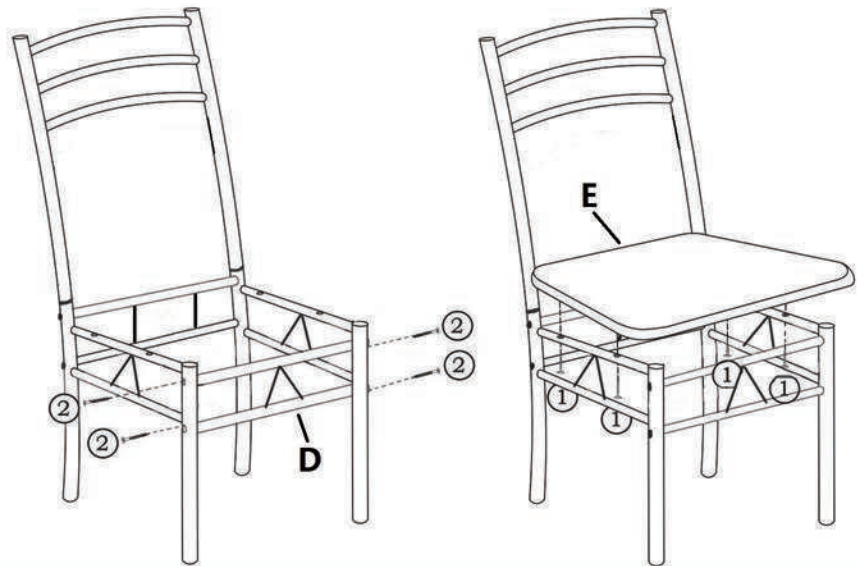

MAKO

DS-211

	Leírás		Leírás
①	Széktábla csavar M4 x 25mm	16pcs	
②	JCBC csavar M6 x 30mm	32 pcs	
③	Kerek dugasz 19mm	24pcs	

	Leírás		Leírás
①	Széktábla csavar M4 x 25mm	4pcs	
②	JCBC csavar M6 x 12mm	8pcs	
③	Kerek dugasz 32mm	4pcs	
④	Műanyag tartó	2pcs	
⑤	Imbuszkulcs M4	1pc	