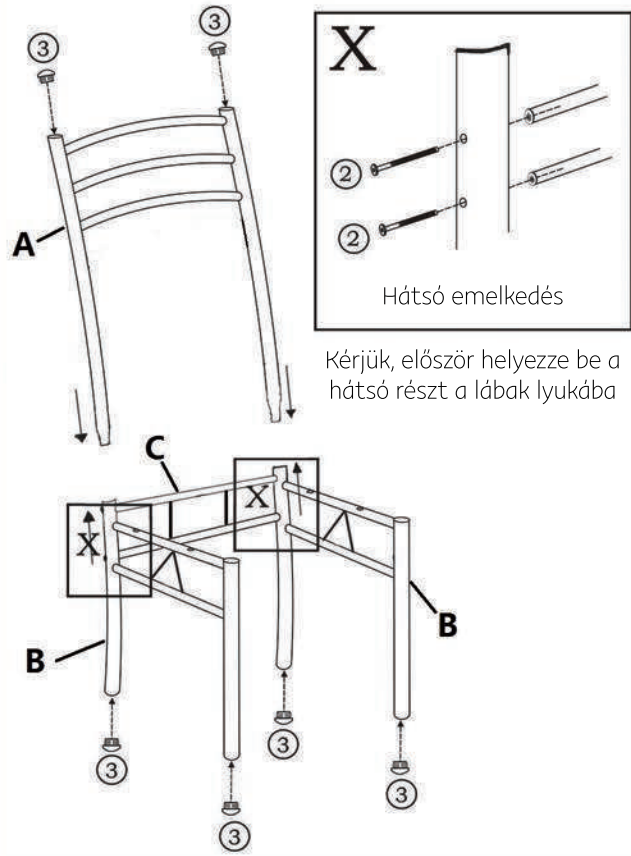

MAKO

DS-211

	Leírás		Leírás
①	Széktábla csavar M4 x 25mm	16pcs	
②	JCBC csavar M6 x 30mm	32 pcs	
③	Kerek dugasz 19mm	24pcs	

	Leírás		Leírás
①	Széktábla csavar M4 x 25mm	4pcs	
②	JCBC csavar M6 x 12mm	8pcs	
③	Kerek dugasz 32mm	4pcs	
④	Műanyag tartó	2pcs	
⑤	Imbuszkulcs M4	1pc	