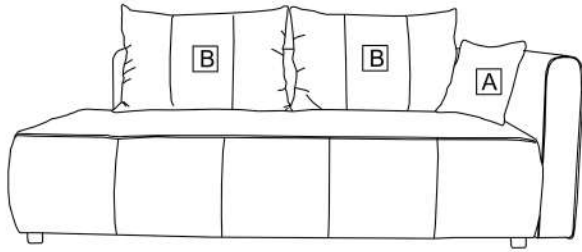

HELY P

SK: Je zakázané umiestňovať nábytok do blízkosti zdrojov tepla.
CZ: Je zakázáno umisťovat nábytek do blízkosti zdrojů tepla
RO: Este interzisă amplasarea mobilierului în apropierea surselor de căldură.
HR: Zabranjeno je namještaj postavljati blizu izvora topline.
HU: Tilos a bútorok hőforrások közelébe helyezni.
SI: Prepovedano je postavljati pohištvo v bližino virov toplote.