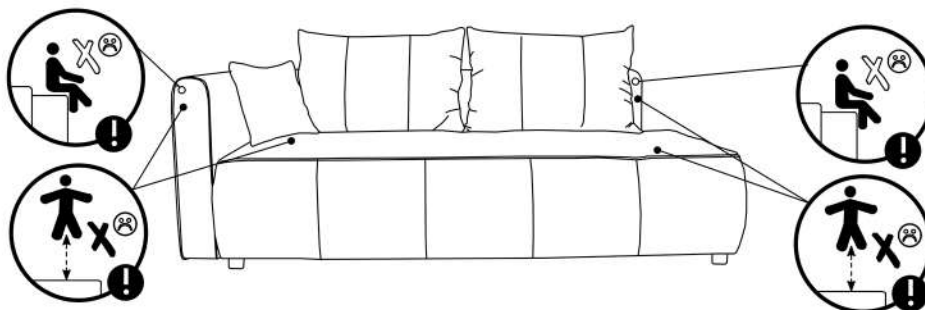

# HELY L

I

II

III

SK: Je zakázané umiestňovať nábytok do blízkosti zdrojov tepla.

CZ: Je zakázáno umisťovat nábytek do blízkosti zdrojů tepla

RO: Este interzisă amplasarea mobilierului în apropierea surselor de căldură.

HR: Zabranjeno je namještaj postavljati blizu izvora topline.

HU: Tilos a bútort hőforrások közelébe helyezni.

SI: Prepovedano je postavljati pohištvo v bližino virov toplote.

# HELY P

SK: Je zakázané umiestňovať nábytok do blízkosti zdrojov tepla.  
 CZ: Je zakázáno umisťovat nábytek do blízkosti zdrojů tepla  
 RO: Este interzisă amplasarea mobilierului în apropierea surselor de căldură.  
 HR: Zabranjeno je namještaj postavljati blizu izvora topline.  
 HU: Tilos a bútorok hőforrások közelébe helyezni.  
 SI: Prepovedano je postavljati pohištvo v bližino virov toplote.