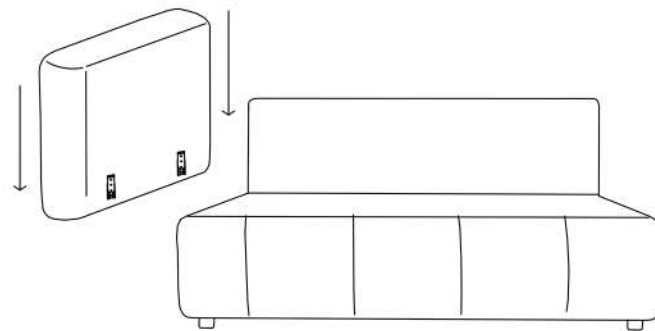

# HELY L

I

II

III

SK: Je zakázané umiestňovať nábytok do blízkosti zdrojov tepla.

CZ: Je zakázáno umisťovat nábytek do blízkosti zdrojů tepla

RO: Este interzisă amplasarea mobilierului în apropierea surselor de căldură.

HR: Zabranjeno je namještaj postavljati blizu izvora topline.

HU: Tilos a bútort hőforrások közelébe helyezni.

SI: Prepovedano je postavljati pohištvo v bližino virov toplote.