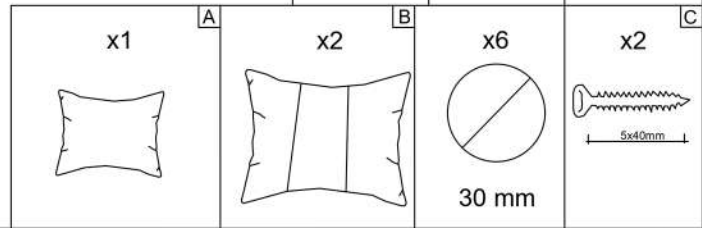

HELY P

SK: Je zakázané umiestňovať nábytok do blízkosti zdrojov tepla.
CZ: Je zakázáno umisťovat nábytek do blízkosti zdrojů tepla
RO: Este interzisă amplasarea mobilierului în apropierea surselor de căldură.
HR: Zabranjeno je namještaj postavljati blizu izvora topline.
HU: Tilos a bútorok hőforrások közelébe helyezni.
SI: Prepovedano je postavljati pohištvo v bližino virov toplote.