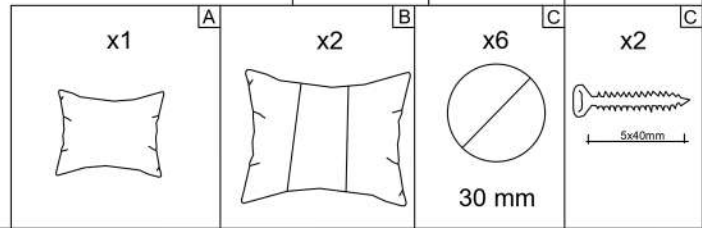

# HELY L

I

II

III

SK: Je zakázané umiestňovať nábytok do blízkosti zdrojov tepla.

CZ: Je zakázáno umisťovat nábytek do blízkosti zdrojů tepla

RO: Este interzisă amplasarea mobilierului în apropierea surselor de căldură.