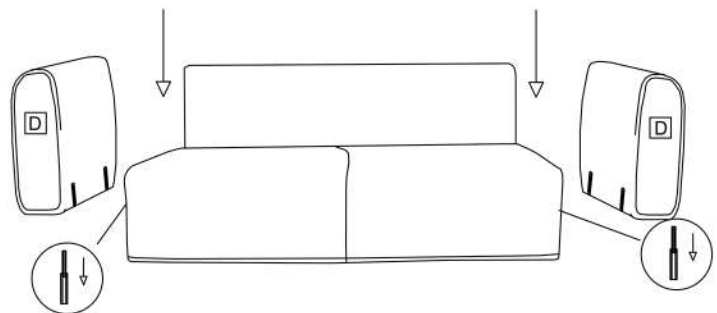

KIRO

2/2

x2

x 2

x 2

5X40

x 2

II

I

1/2

1/2

III

SK: JE ZAKÁZANÉ UMIESTŇOVAŤ NÁBYTOK DO BLÍZKOSTI ZDROJOV TEPLA.
 CZ: JE ZAKÁZÁNO UMISŤOVAT NÁBYTEK DO BLÍZKOSTI ZDROJŮ TEPLA
 RO: ESTE INTERZISĂ AMPLASAREA MOBILIERULUI ÎN APROPIEREA
 SURSELOR DE CĂLDURĂ.
 HR: ZABRANJENO JE NAMJEŠTAJ POSTAVLJATI BLIZU IZVORA TOPLINE.
 HU: TILOS A BŰTORT HŐFORRÁSOK KÖZELÉBE HELYEZNI.
 SI: PREPOVEDANO JE POSTAVLJATI POHIŠTVO V BLIŽINO VIROV TOPLOTE.