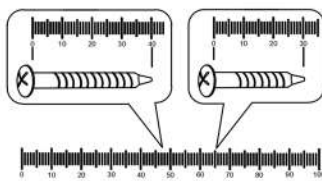

# VEBI

2/2

Max 150 kg

15

x2

x 2

x 2

5X40

x 2

I

1/2

1/2

II

III

SK: JE ZAKÁZANÉ UMIESTŇOVAŤ NÁBYTOK DO BLÍZKOSTI ZDROJOV TEPLA.  
 CZ: JE ZAKÁZÁNO UMISŤOVAT NÁBYTEK DO BLÍZKOSTI ZDROJŮ TEPLA  
 RO: ESTE INTERZISĂ AMPLASAREA MOBILIERULUI ÎN APROPIEREA  
 SURSELOR DE CĂLDURĂ.  
 HR: ZABRANJENO JE NAMJEŠTAJ POSTAVLJATI BLIZU IZVORA TOPLINE.  
 HU: TILOS A BŰTORT HŐFORRÁSOK KÖZELÉBE HELYEZNI.  
 SI: PREPOVEDANO JE POSTAVLJATI POHIŠTVO V BLIŽINO VIROV TOPLOTE.