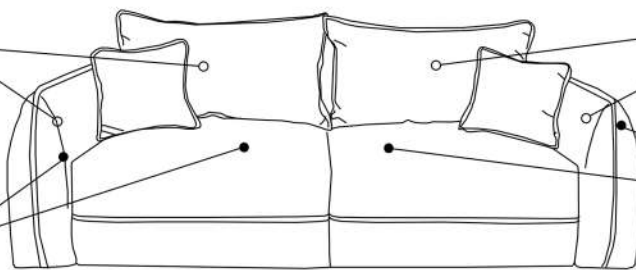

x 2

I

1/2

1/2

II

III

SK: JE ZAKÁZANÉ UMIESTŇOVAŤ NÁBYTOK DO BLÍZKOSTI ZDROJOV TEPLA.  
 CZ: JE ZAKÁZÁNO UMISŤOVAT NÁBYTEK DO BLÍZKOSTI ZDROJŮ TEPLA  
 RO: ESTE INTERZISĂ AMPLASAREA MOBILIERULUI ÎN APROPIEREA  
 SURSELOR DE CĂLDURĂ.  
 HR: ZABRANJENO JE NAMJEŠTAJ POSTAVLJATI BLIZU IZVORA TOPLINE.  
 HU: TILOS A BŰTORT HŐFORRÁSOK KÖZELÉBE HELYEZNI.  
 SI: PREPOVEDANO JE POSTAVLJATI POHIŠTVO V BLIŽINO VIROV TOPLOTE.