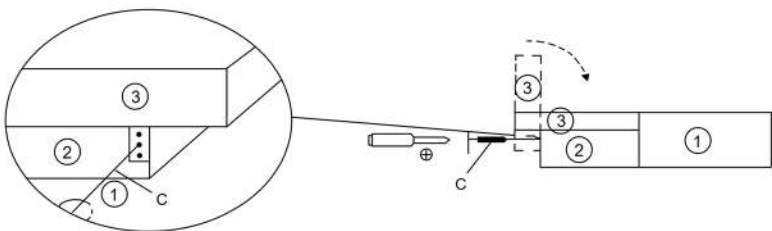

x 2

I

1/2

1/2

II

III

SK: JE ZAKÁZANÉ UMIESTŇOVAŤ NÁBYTOK DO BLÍZKOSTI ZDROJOV TEPLA.  
 CZ: JE ZAKÁZÁNO UMISŤOVAT NÁBYTEK DO BLÍZKOSTI ZDROJŮ TEPLA  
 RO: ESTE INTERZISĂ AMPLASAREA MOBILIERULUI ÎN APROPIEREA  
 SURSELOR DE CĂLDURĂ.  
 HR: ZABRANJENO JE NAMJEŠTAJ POSTAVLJATI BLIZU IZVORA TOPLINE.  
 HU: TILOS A BŰTORT HŐFORRÁSOK KÖZELÉBE HELYEZNI.  
 SI: PREPOVEDANO JE POSTAVLJATI POHIŠTVO V BLIŽINO VIROV TOPLOTE.