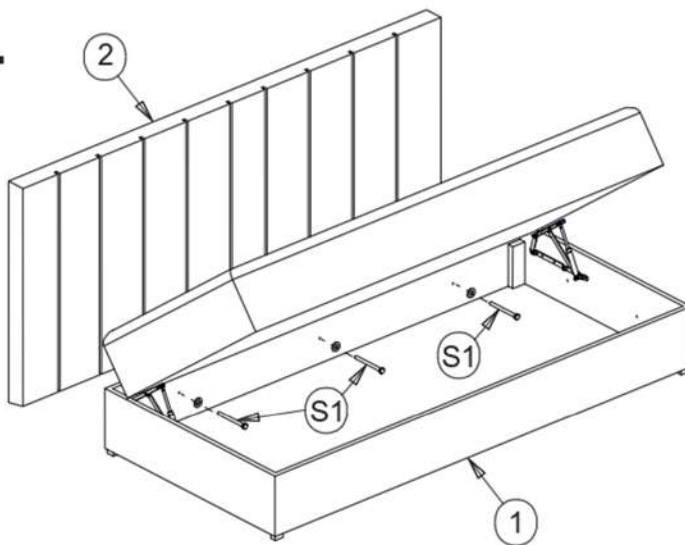

LUIZA

I.

SK: Postel' umožňuje ľavú alebo pravú konfiguráciu iba pri prvotnej montáži.
Následná opätovná montáž za účelom zmeny strany nie je možná.

CZ: Postel umožňuje levou nebo pravou konfiguraci pouze při prvotní montáži.
Následná opětovná montáž za účelem změny strany není možná.

HU: Az ágy csak az első összeszerelés során szerelhető össze balos vagy jobbos kivitelben.
Az oldal későbbi megváltoztatása nem lehetséges.

RO: Patul permite configurarea pe stânga sau pe dreapta doar la prima asamblare.
Reasamblarea pentru schimbarea laturii nu este posibilă.

HR: Krevet moguće je sastaviti u lijevoj ili desnoj izvedbi samo prilikom prvog sastavljanja.
Naknadna promjena strane nije moguća.

SI: Postelja omogoča le levo ali desno postavitve ob prvi montaži.
Naknadna ponovna montaža za spremembo strani ni možna.