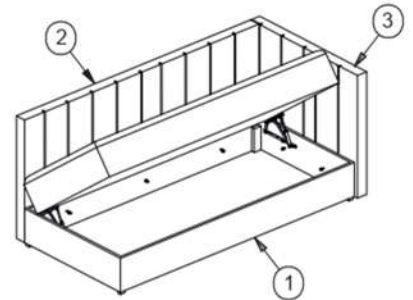

LUIZA

I.

SK: Postel' umožňuje ľavú alebo pravú konfiguráciu iba pri prvotnej montáži.
Následná opätovná montáž za účelom zmeny strany nie je možná.

CZ: Postel umožňuje levou nebo pravou konfiguraci pouze při prvotní montáži.
Následná opětovná montáž za účelem změny strany není možná.

HU: Az ágy csak az első összeszerelés során szerelhető össze balos vagy jobbos kivitelben.
Az oldal későbbi megváltoztatása nem lehetséges.

RO: Patul permite configurarea pe stânga sau pe dreapta doar la prima asamblare.
Reasamblarea pentru schimbarea laturii nu este posibilă.

HR: Krevet moguće je sastaviti u lijevoj ili desnoj izvedbi samo prilikom prvog sastavljanja.
Naknadna promjena strane nije moguća.

SI: Postelja omogoča le levo ali desno postavitve ob prvi montaži.
Naknadna ponovna montaža za spremembo strani ni možna.