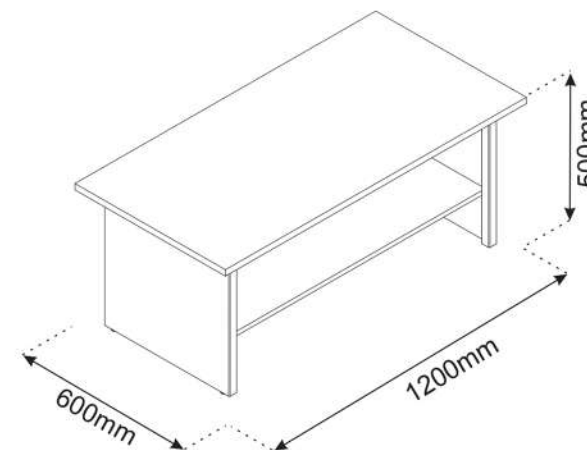

DENLO 120

	MM				1*
001	1200	600	22	1	1/1
002	1036	438	16	1	1/1
003	473	500	16/32	2	1/1
004	1036	100	16	1	1/1
Príslušenstvo/Kiegészítők /Přibor/Dodatki/ Příslušenství/Accessorii				1	1/1

1* balík/csomag/paket/paket/baliček/pachet

<p>10x f1 Ø8x30</p> 	<p>10x r1 15x12</p> 	<p>10x r16 Ø5x24</p> 	<p>4x k1</p> 
<p>6x s2</p> 	<p>1x z1</p> 		

5