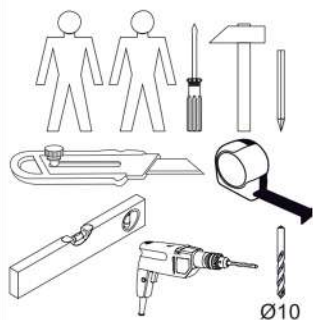

DENLO 120

	MM				1*
001	1200	600	22	1	1/1
002	1036	438	16	1	1/1
003	473	500	16/32	2	1/1
004	1036	100	16	1	1/1
Príslušenstvo/Kiegészítők /Přibor/Dodatki/ Příslušenství/Accessorii				1	1/1

1* balík/csomag/paket/paket/baliček/pachet

<p>10x f1 Ø8x30</p> 	<p>10x r1 15x12</p> 	<p>10x r16 Ø5x24</p> 	<p>4x k1</p> 
<p>6x s2</p> 	<p>1x z1</p> 		

5