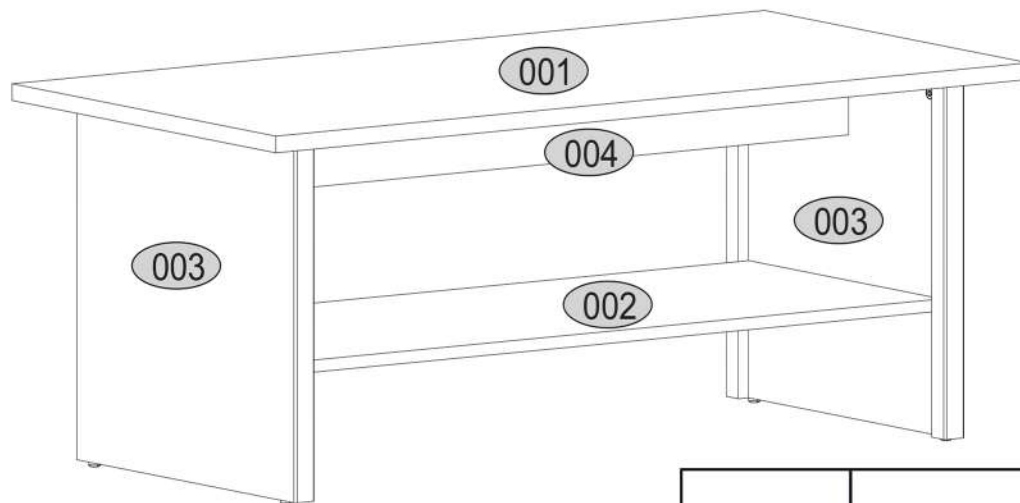

DENLO 120

	MM				1*
001	1200	600	22	1	1/1
002	1036	438	16	1	1/1
003	473	500	16/32	2	1/1
004	1036	100	16	1	1/1
Príslušenstvo/Kiegészítők /Přibor/Dodatki/ Příslušenství/Accessorii				1	1/1

1* balík/csomag/paket/paket/baliček/pachet

<p>10x f1 Ø8x30</p> 	<p>10x r1 15x12</p> 	<p>10x r16 Ø5x24</p> 	<p>4x k1</p> 
<p>6x s2</p> 	<p>1x z1</p> 		

5