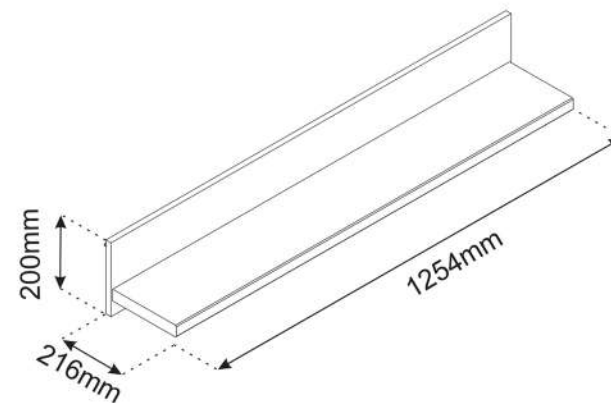

DENLO 125

	MM				1*
001	1254	200	16	1	1/1
002	1244	200	16/32	1	1/1
Príslušenstvo/Kiegészítők /Pribor/Dodatki/ Příslušenství/Accessorii				1	1/1

1* balík/csomag/paket/paket/baliček/pachet

1x
z1

5x
e27

Ø7x70

2x
p17

Ø6x50

2x
f3

2x
e2

2x
g2

4x
e19

1

e2	e19	g2
x2	x4	x2