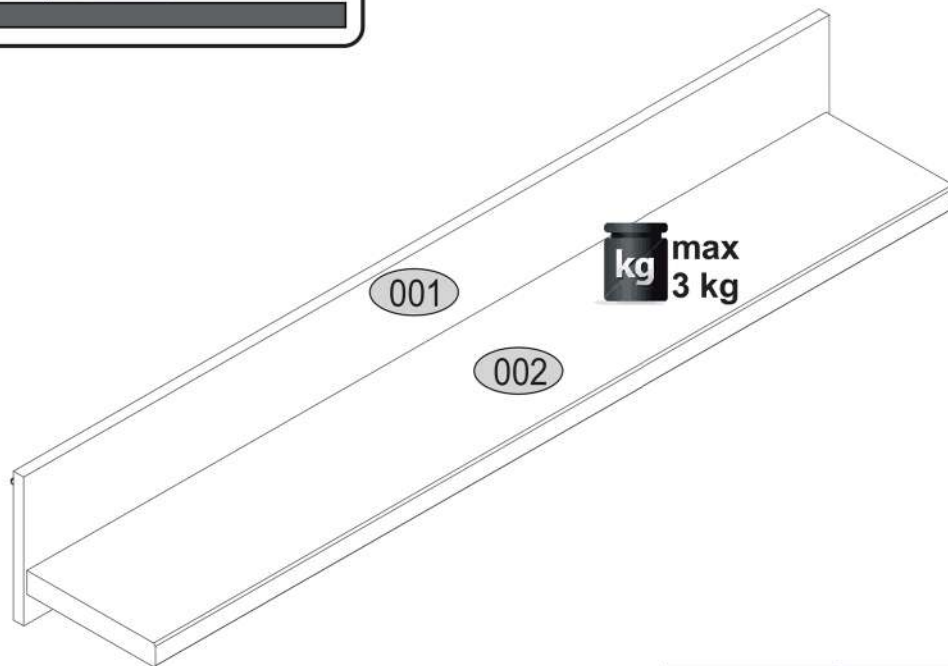

DENLO 125

	MM				1*
001	1254	200	16	1	1/1
002	1244	200	16/32	1	1/1
Príslušenstvo/Kiegészítők /Pribor/Dodatki/ Příslušenství/Accessorii				1	1/1

1* balík/csomag/paket/paket/baliček/pachet

1x
z1

5x
e27

Ø7x70

2x
p17

Ø6x50

2x
f3

2x
e2

2x
g2

4x
e19

1

e2	e19	g2
x2	x4	x2