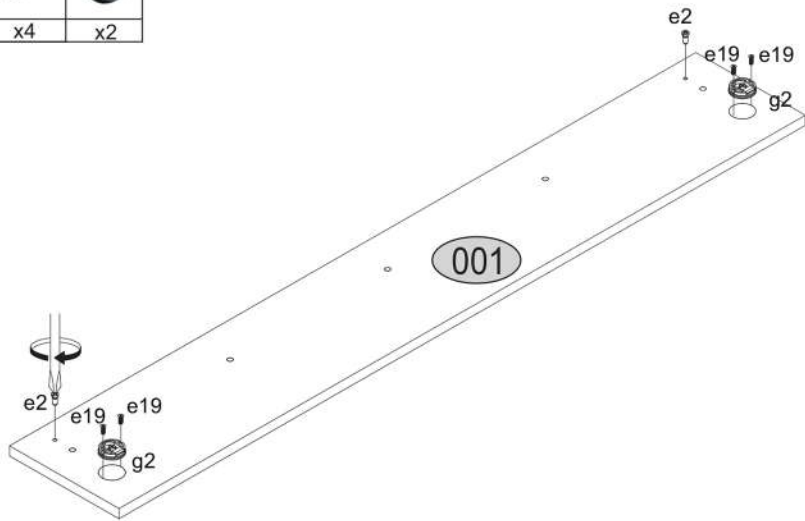

DENLO 125

	MM				1*
001	1254	200	16	1	1/1
002	1244	200	16/32	1	1/1
Príslušenstvo/Kiegészítők /Pribor/Dodatki/ Příslušenství/Accessorii				1	1/1

1* balík/csomag/paket/paket/baliček/pachet

1x
z1

5x
e27

Ø7x70

2x
p17

Ø6x50

2x
f3

2x
e2

2x
g2

4x
e19

1

e2	e19	g2
x2	x4	x2