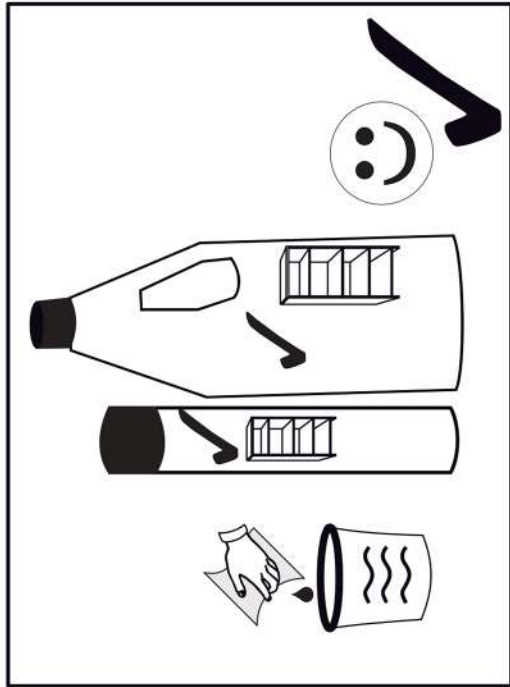

14

A

B

18

19

s2	s4	s1
x8	x34	x4

SK- POZOR! Nábytok musí byť trvalo pripevnený k stene tak, aby sa zamedzilo riziku prevrátenia. Balík neobsahuje upevňovacie skrutky, pretože typ upevnenia je treba vybrať podľa typu steny. Vyberte typ vhodný pre Vašu stenu.

CZ- POZOR! Nábytek je nutné pevně připevnit ke zdi, abychom se vyhnuli riziku spojenému s jeho převrnutím.

Součástí balení nejsou upevňovací šrouby, protože způsob přípevnění je nutné zvolit podle druhu stěny. Vyberte správný pro Váš typ stěny.