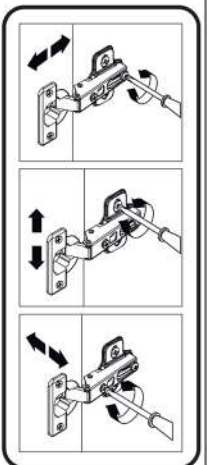

14

A

B

18

19

s2	s4	s1
x8	x34	x4

SK- POZOR! Nábytok musí byť trvalo pripevnený k stene tak, aby sa zamedzilo riziku prevrátenia. Balík neobsahuje upevňovacie skrutky, pretože typ upevnenia je treba vybrať podľa typu steny. Vyberte typ vhodný pre Vašu stenu.

CZ- POZOR! Nábytek je nutné pevně připevnit ke zdi, abychom se vyhnuli riziku spojenému s jeho převrnutím.

Součástí balení nejsou upevňovací šrouby, protože způsob přípevnění je nutné zvolit podle druhu stěny. Vyberte správný pro Váš typ stěny.