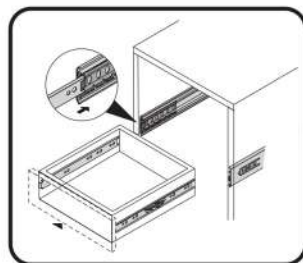

14

A

B

18

19

s2	s4	s1
x8	x34	x4

SK- POZOR! Nábytok musí byť trvalo pripevnený k stene tak, aby sa zamedzilo riziku prevrátenia. Balík neobsahuje upevňovacie skrutky, pretože typ upevnenia je treba vybrať podľa typu steny. Vyberte typ vhodný pre Vašu stenu.

CZ- POZOR! Nábytek je nutné pevně připevnit ke zdi, abychom se vyhnuli riziku spojenému s jeho převrnutím.

Součástí balení nejsou upevňovací šrouby, protože způsob přípevnění je nutné zvolit podle druhu stěny. Vyberte správný pro Váš typ stěny.