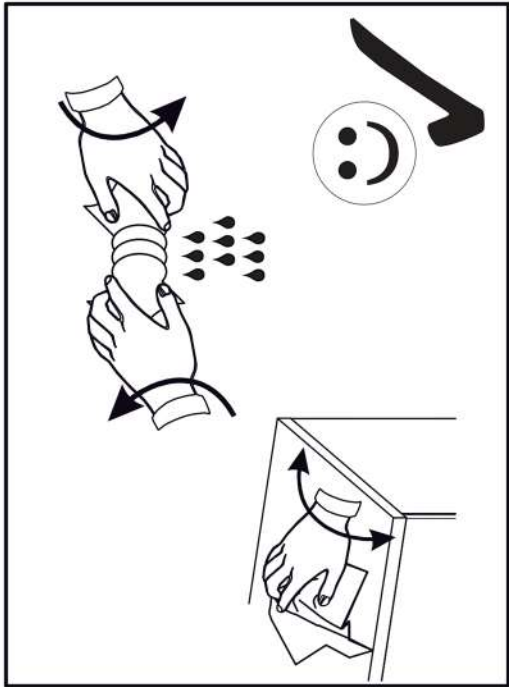

14

A

B

18

19

s2	s4	s1
x8	x34	x4

SK- POZOR! Nábytok musí byť trvalo pripevnený k stene tak, aby sa zamedzilo riziku prevrátenia. Balík neobsahuje upevňovacie skrutky, pretože typ upevnenia je treba vybrať podľa typu steny. Vyberte typ vhodný pre Vašu stenu.

CZ- POZOR! Nábytek je nutné pevně připevnit ke zdi, abychom se vyhnuli riziku spojenému s jeho převrnutím.

Součástí balení nejsou upevňovací šrouby, protože způsob přípevnění je nutné zvolit podle druhu stěny. Vyberte správný pro Váš typ stěny.