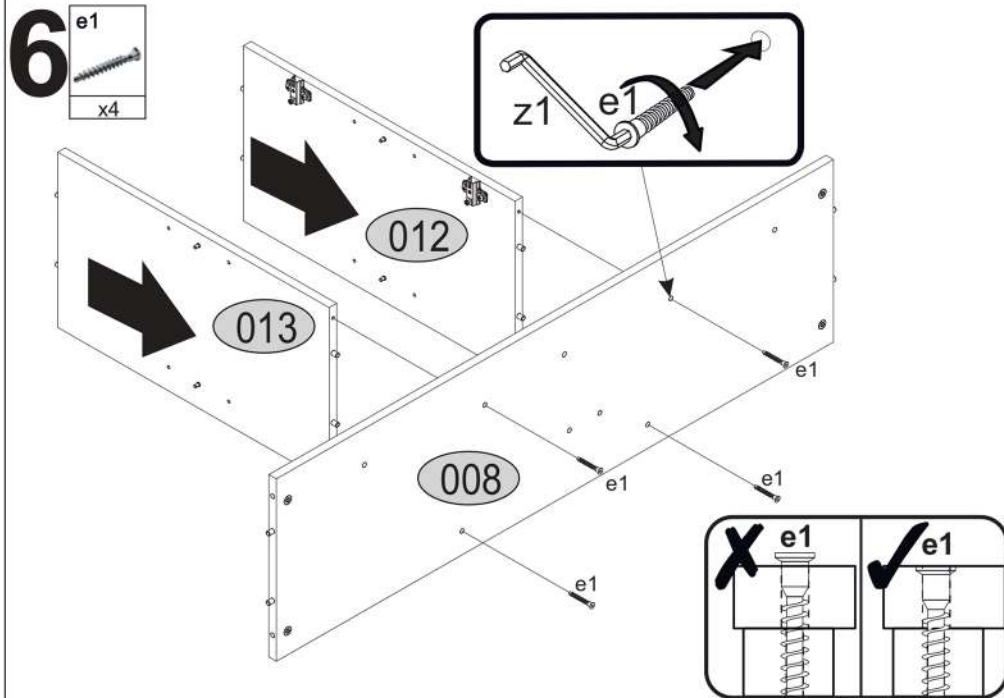

4

b119	r1	f1	d1	p25	lb-300
x2	x2	x10	x8	x6	x1

5

c12	j1	a143	p25	a145
x3	x6	x4	x12	x2

10

11

12

13

14

A

B

18

19

s2	s4	s1
x8	x34	x4

SK- POZOR! Nábytok musí byť trvalo pripevnený k stene tak, aby sa zamedzilo riziku prevrátenia. Balík neobsahuje upevňovacie skrutky, pretože typ upevnenia je treba vybrať podľa typu steny. Vyberte typ vhodný pre Vašu stenu.