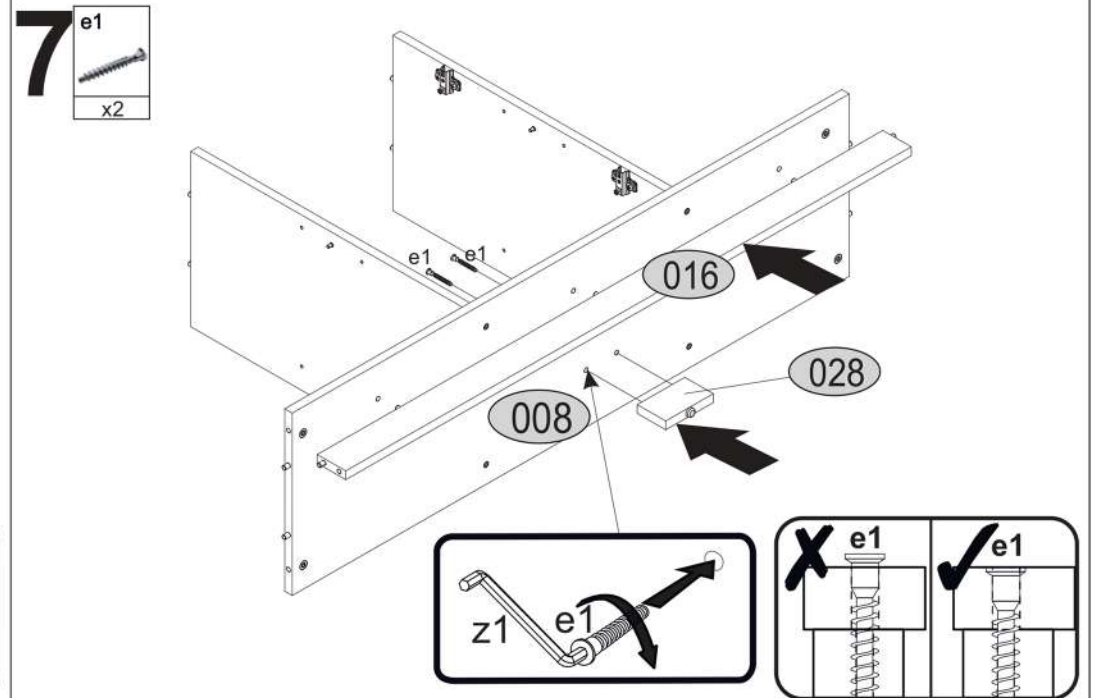

4

b119	r1	f1	d1	p25	lb-300
x2	x2	x10	x8	x6	x1

5

c12	j1	a143	p25	a145
x3	x6	x4	x12	x2

10

11

12

13

14

A

B

18

19

s2	s4	s1
x8	x34	x4

SK- POZOR! Nábytok musí byť trvalo pripevnený k stene tak, aby sa zamedzilo riziku prevrátenia. Balík neobsahuje upevňovacie skrutky, pretože typ upevnenia je treba vybrať podľa typu steny. Vyberte typ vhodný pre Vašu stenu.