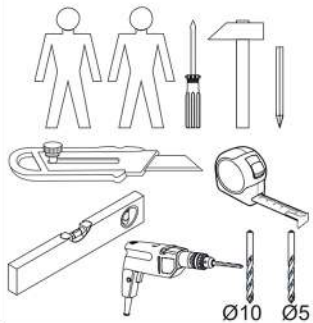

DENLO 3D2S

	MM				1*
001	1254	365	16/32	1	1/2
002	589	190	16	1	2/2
003	589	190	16	1	2/2
007	1188	353	16/32	1	2/2
008	1188	337	16	1	2/2
009	867	361	16/32	1	1/2
010	867	361	16/32	1	1/2
011	392	576	16	3	2/2
012	579	323	16	1	1/2
013	579	323	16	1	1/2
014	404	322	16	2	1/2
015	380	322	16	1	2/2
016	1188	60	16	1	2/2
017	212	331	16	1	2/2
018	529	120	16	2	1/2
021	300	120	16	2	1/2
022	300	120	16	2	1/2
027	284	60	16	2	1/2
028	100	60	16	1	1/2
029	229	1236	2,5	1	1/2
030	598	420	2,5	2	2/2
031	598	394	2,5	1	2/2
032	302	547	2,5	2	1/2
Príslušenstvo/Kiegészítők /Pribor/Dodatki/ Příslušenství/Accessorii				1	1/2