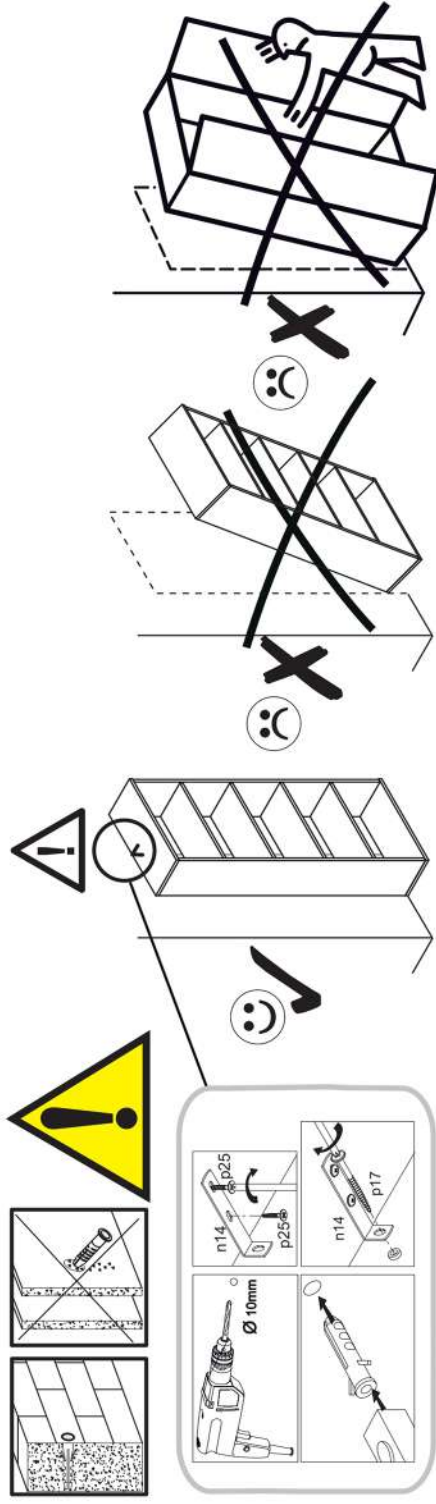

DENLO 3D2S

	MM				1*
001	1254	365	16/32	1	1/2
002	589	190	16	1	2/2
003	589	190	16	1	2/2
007	1188	353	16/32	1	2/2
008	1188	337	16	1	2/2
009	867	361	16/32	1	1/2
010	867	361	16/32	1	1/2
011	392	576	16	3	2/2
012	579	323	16	1	1/2
013	579	323	16	1	1/2
014	404	322	16	2	1/2
015	380	322	16	1	2/2
016	1188	60	16	1	2/2
017	212	331	16	1	2/2
018	529	120	16	2	1/2
021	300	120	16	2	1/2
022	300	120	16	2	1/2
027	284	60	16	2	1/2
028	100	60	16	1	1/2
029	229	1236	2,5	1	1/2
030	598	420	2,5	2	2/2
031	598	394	2,5	1	2/2
032	302	547	2,5	2	1/2
Príslušenstvo/Kiegészítők /Pribor/Dodatki/ Příslušenství/Accessorii				1	1/2

4

b119	r1	f1	d1	p25	lb-300
x2	x2	x10	x8	x6	x1

5

c12	j1	a143	p25	a145
x3	x6	x4	x12	x2

10

11

12

13

14

A

B

18

19

s2	s4	s1
x8	x34	x4

SK- POZOR! Nábytok musí byť trvalo pripevnený k stene tak, aby sa zamedzilo riziku prevrátenia. Balík neobsahuje upevňovacie skrutky, pretože typ upevnenia je treba vybrať podľa typu steny. Vyberte typ vhodný pre Vašu stenu.

CZ- POZOR! Nábytek je nutné pevně připevnit ke zdi, abychom se vyhnuli riziku spojenému s jeho převrnutím.

Součástí balení nejsou upevňovací šrouby, protože způsob přípevnění je nutné zvolit podle druhu stěny. Vyberte správný pro Váš typ stěny.