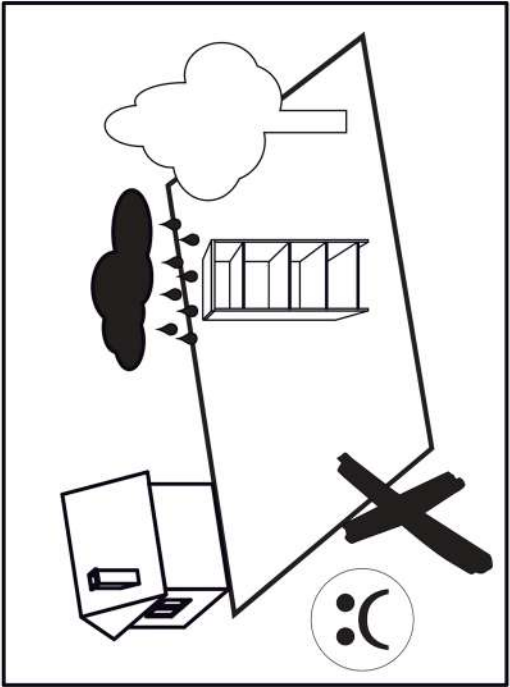

14

A

B

18

19

s2	s4	s1
x8	x34	x4

SK- POZOR! Nábytok musí byť trvalo pripevnený k stene tak, aby sa zamedzilo riziku prevrátenia. Balík neobsahuje upevňovacie skrutky, pretože typ upevnenia je treba vybrať podľa typu steny. Vyberte typ vhodný pre Vašu stenu.

CZ- POZOR! Nábytek je nutné pevně připevnit ke zdi, abychom se vyhnuli riziku spojenému s jeho převrnutím.

Součástí balení nejsou upevňovací šrouby, protože způsob přípevnění je nutné zvolit podle druhu stěny. Vyberte správný pro Váš typ stěny.