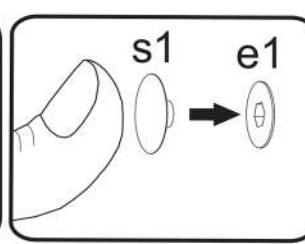

4

b119	r1	f1	d1	p25	lb-300
x2	x2	x10	x8	x6	x1

5

c12	j1	a143	p25	a145
x3	x6	x4	x12	x2

10

11

12

13

14

A

B

18

19

s2	s4	s1
x8	x34	x4

SK- POZOR! Nábytok musí byť trvalo pripevnený k stene tak, aby sa zamedzilo riziku prevrátenia. Balík neobsahuje upevňovacie skrutky, pretože typ upevnenia je treba vybrať podľa typu steny. Vyberte typ vhodný pre Vašu stenu.

CZ- POZOR! Nábytek je nutné pevně připevnit ke zdi, abychom se vyhnuli riziku spojenému s jeho převrnutím.

Součástí balení nejsou upevňovací šrouby, protože způsob přípevnění je nutné zvolit podle druhu stěny. Vyberte správný pro Váš typ stěny.