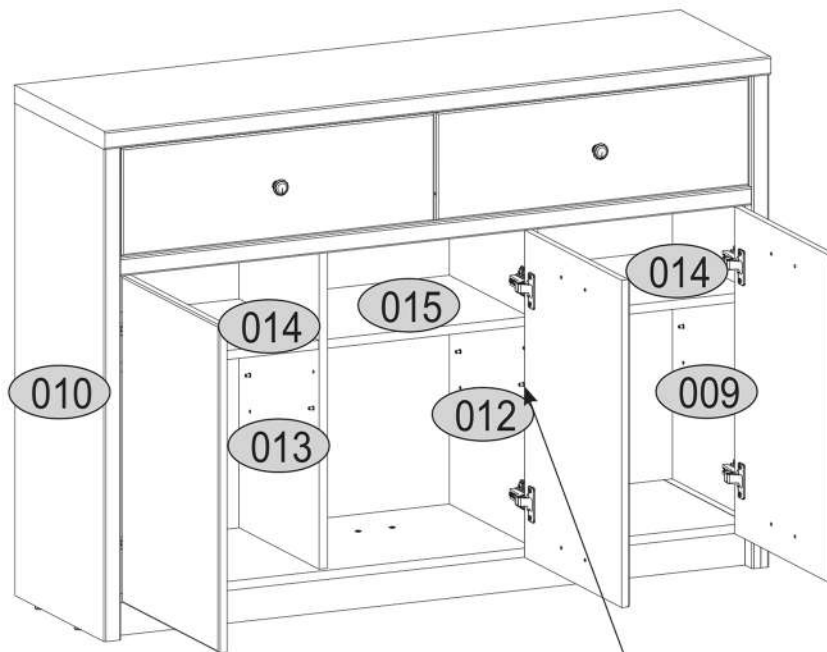

14

A

B

18

19

s2	s4	s1
x8	x34	x4

SK- POZOR! Nábytok musí byť trvalo pripevnený k stene tak, aby sa zamedzilo riziku prevrátenia. Balík neobsahuje upevňovacie skrutky, pretože typ upevnenia je treba vybrať podľa typu steny. Vyberte typ vhodný pre Vašu stenu.

CZ- POZOR! Nábytek je nutné pevně připevnit ke zdi, abychom se vyhnuli riziku spojenému s jeho převrnutím.

Součástí balení nejsou upevňovací šrouby, protože způsob přípevnění je nutné zvolit podle druhu stěny. Vyberte správný pro Váš typ stěny.