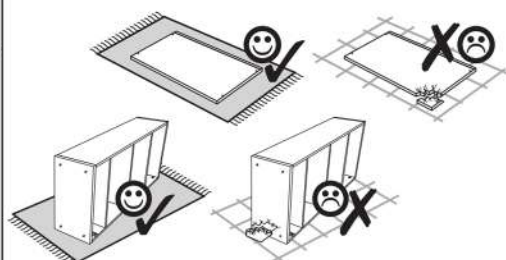

DENLO 3D2S

	MM				1*
001	1254	365	16/32	1	1/2
002	589	190	16	1	2/2
003	589	190	16	1	2/2
007	1188	353	16/32	1	2/2
008	1188	337	16	1	2/2
009	867	361	16/32	1	1/2
010	867	361	16/32	1	1/2
011	392	576	16	3	2/2
012	579	323	16	1	1/2
013	579	323	16	1	1/2
014	404	322	16	2	1/2
015	380	322	16	1	2/2
016	1188	60	16	1	2/2
017	212	331	16	1	2/2
018	529	120	16	2	1/2
021	300	120	16	2	1/2
022	300	120	16	2	1/2
027	284	60	16	2	1/2
028	100	60	16	1	1/2
029	229	1236	2,5	1	1/2
030	598	420	2,5	2	2/2
031	598	394	2,5	1	2/2
032	302	547	2,5	2	1/2
Príslušenstvo/Kiegészítők /Pribor/Dodatki/ Příslušenství/Accessorii				1	1/2

14

A

B

18

19

s2	s4	s1
x8	x34	x4

SK- POZOR! Nábytok musí byť trvalo pripevnený k stene tak, aby sa zamedzilo riziku prevrátenia. Balík neobsahuje upevňovacie skrutky, pretože typ upevnenia je treba vybrať podľa typu steny. Vyberte typ vhodný pre Vašu stenu.