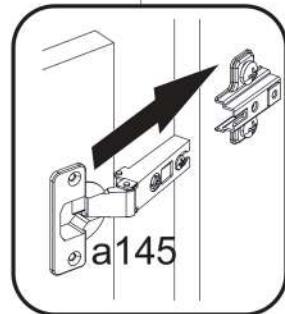

4

b119	r1	f1	d1	p25	lb-300
x2	x2	x10	x8	x6	x1

5

c12	j1	a143	p25	a145
x3	x6	x4	x12	x2

10

11

12

13

14

A

B

18

19

s2	s4	s1
x8	x34	x4

SK- POZOR! Nábytok musí byť trvalo pripevnený k stene tak, aby sa zamedzilo riziku prevrátenia. Balík neobsahuje upevňovacie skrutky, pretože typ upevnenia je treba vybrať podľa typu steny. Vyberte typ vhodný pre Vašu stenu.