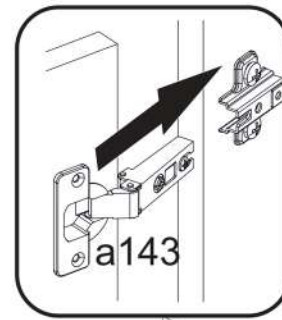

4

b119	r1	f1	d1	p25	lb-300
x2	x2	x10	x8	x6	x1

5

c12	j1	a143	p25	a145
x3	x6	x4	x12	x2

10

11

12

13

14

A

B

18

19

s2	s4	s1
x8	x34	x4

SK- POZOR! Nábytok musí byť trvalo pripevnený k stene tak, aby sa zamedzilo riziku prevrátenia. Balík neobsahuje upevňovacie skrutky, pretože typ upevnenia je treba vybrať podľa typu steny. Vyberte typ vhodný pre Vašu stenu.