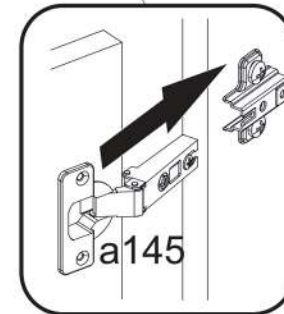

4

b119	r1	f1	d1	p25	lb-300
x2	x2	x10	x8	x6	x1

5

c12	j1	a143	p25	a145
x3	x6	x4	x12	x2

10

11

12

13

14

A

B

18

19

s2	s4	s1
x8	x34	x4

SK- POZOR! Nábytok musí byť trvalo pripevnený k stene tak, aby sa zamedzilo riziku prevrátenia. Balík neobsahuje upevňovacie skrutky, pretože typ upevnenia je treba vybrať podľa typu steny. Vyberte typ vhodný pre Vašu stenu.