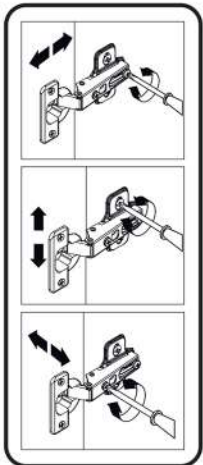

14

A

B

18

19

s2	s4	s1
x8	x34	x4

SK- POZOR! Nábytok musí byť trvalo pripevnený k stene tak, aby sa zamedzilo riziku prevrátenia. Balík neobsahuje upevňovacie skrutky, pretože typ upevnenia je treba vybrať podľa typu steny. Vyberte typ vhodný pre Vašu stenu.

CZ- POZOR! Nábytek je nutné pevně připevnit ke zdi, abychom se vyhnuli riziku spojenému s jeho převrnutím.

Součástí balení nejsou upevňovací šrouby, protože způsob přípevnění je nutné zvolit podle druhu stěny. Vyberte správný pro Váš typ stěny.