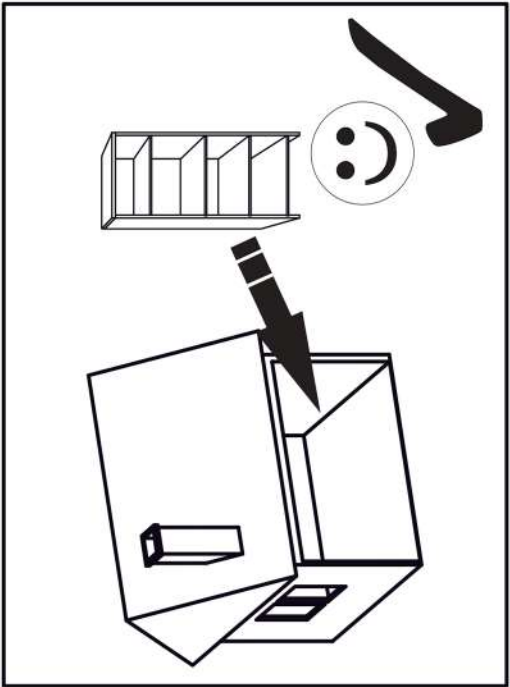

14

A

B

18

19

s2	s4	s1
x8	x34	x4

SK- POZOR! Nábytok musí byť trvalo pripevnený k stene tak, aby sa zamedzilo riziku prevrátenia. Balík neobsahuje upevňovacie skrutky, pretože typ upevnenia je treba vybrať podľa typu steny. Vyberte typ vhodný pre Vašu stenu.

CZ- POZOR! Nábytek je nutné pevně připevnit ke zdi, abychom se vyhnuli riziku spojenému s jeho převrnutím.

Součástí balení nejsou upevňovací šrouby, protože způsob přípevnění je nutné zvolit podle druhu stěny. Vyberte správný pro Váš typ stěny.