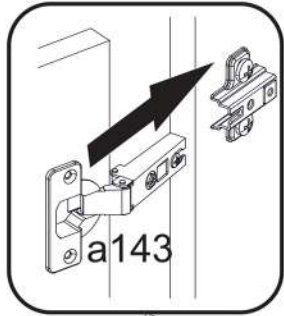

4

b119	r1	f1	d1	p25	lb-300
x2	x2	x10	x8	x6	x1

5

c12	j1	a143	p25	a145
x3	x6	x4	x12	x2

10

11

12

13

14

A

B

18

19

s2	s4	s1
x8	x34	x4

SK- POZOR! Nábytok musí byť trvalo pripevnený k stene tak, aby sa zamedzilo riziku prevrátenia. Balík neobsahuje upevňovacie skrutky, pretože typ upevnenia je treba vybrať podľa typu steny. Vyberte typ vhodný pre Vašu stenu.