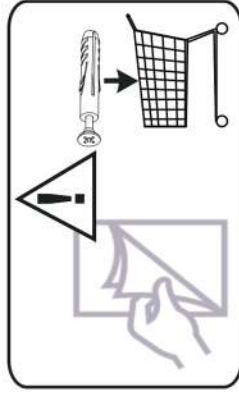

14

A

B

18

19

s2	s4	s1
x8	x34	x4

SK- POZOR! Nábytok musí byť trvalo pripevnený k stene tak, aby sa zamedzilo riziku prevrátenia. Balík neobsahuje upevňovacie skrutky, pretože typ upevnenia je treba vybrať podľa typu steny. Vyberte typ vhodný pre Vašu stenu.

CZ- POZOR! Nábytek je nutné pevně připevnit ke zdi, abychom se vyhnuli riziku spojenému s jeho převrnutím.

Součástí balení nejsou upevňovací šrouby, protože způsob přípevnění je nutné zvolit podle druhu stěny. Vyberte správný pro Váš typ stěny.