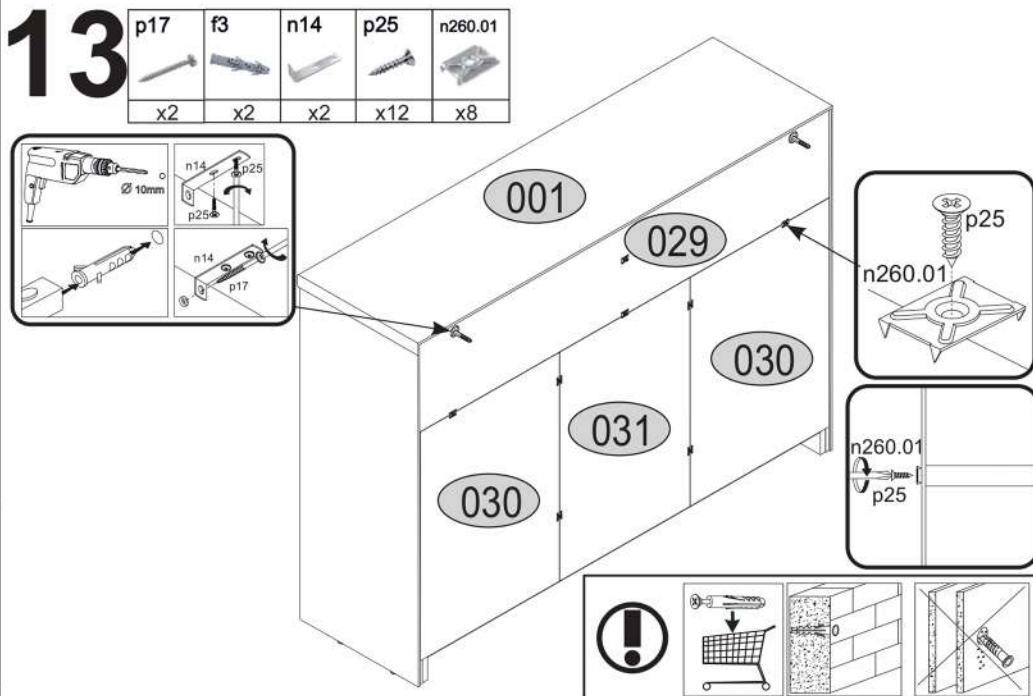

4

b119	r1	f1	d1	p25	lb-300
x2	x2	x10	x8	x6	x1

5

c12	j1	a143	p25	a145
x3	x6	x4	x12	x2

10

11

12

13

14

A

B

18

19

s2	s4	s1
x8	x34	x4

SK- POZOR! Nábytok musí byť trvalo pripevnený k stene tak, aby sa zamedzilo riziku prevrátenia. Balík neobsahuje upevňovacie skrutky, pretože typ upevnenia je treba vybrať podľa typu steny. Vyberte typ vhodný pre Vašu stenu.