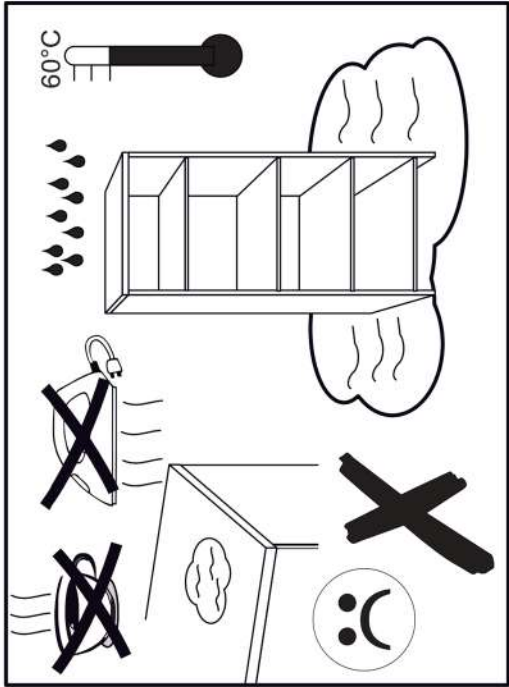

14

A

B

18

19

s2	s4	s1
x8	x34	x4

SK- POZOR! Nábytok musí byť trvalo pripevnený k stene tak, aby sa zamedzilo riziku prevrátenia. Balík neobsahuje upevňovacie skrutky, pretože typ upevnenia je treba vybrať podľa typu steny. Vyberte typ vhodný pre Vašu stenu.

CZ- POZOR! Nábytek je nutné pevně připevnit ke zdi, abychom se vyhnuli riziku spojenému s jeho převrnutím.

Součástí balení nejsou upevňovací šrouby, protože způsob přípevnění je nutné zvolit podle druhu stěny. Vyberte správný pro Váš typ stěny.

HR- NAPOMENA! Namještaj mora biti trajno pričvršćen za zid, kako bi se izbjegao rizik od njegova prevrtanja.

U paketu nema vijaka za pričvršćivanje, jer se vrsta montaže mora prilagoditi vrsti zida. Odaberite pravu vrstu prema Vašoj vrsti zida.