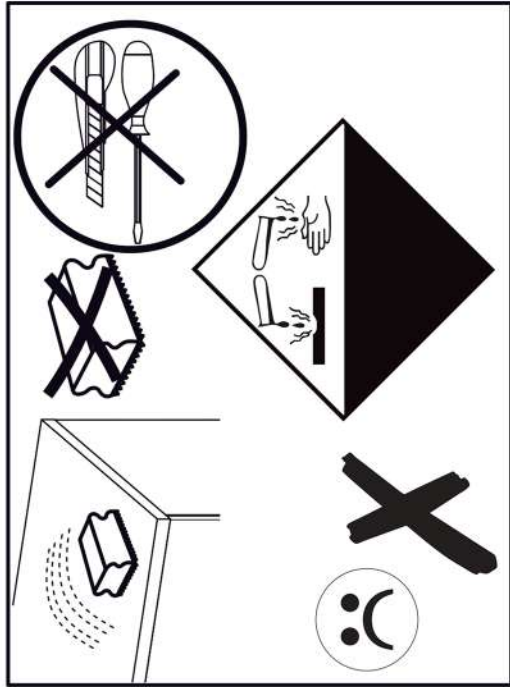

14

A

B

18

19

s2	s4	s1
x8	x34	x4

SK- POZOR! Nábytok musí byť trvalo pripevnený k stene tak, aby sa zamedzilo riziku prevrátenia. Balík neobsahuje upevňovacie skrutky, pretože typ upevnenia je treba vybrať podľa typu steny. Vyberte typ vhodný pre Vašu stenu.

CZ- POZOR! Nábytek je nutné pevně připevnit ke zdi, abychom se vyhnuli riziku spojenému s jeho převrnutím.

Součástí balení nejsou upevňovací šrouby, protože způsob přípevnění je nutné zvolit podle druhu stěny. Vyberte správný pro Váš typ stěny.