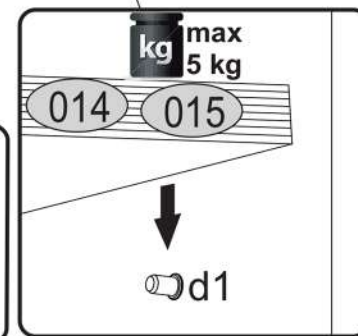

1* balik/csomag/paket/paket/baliček/pachet

<p>2x c44</p> 	<p>51x f1</p> <p>Ø8x30</p> 	<p>2x f3</p> 	<p>2x n14</p> 
<p>2x p17</p> <p>Ø6x50</p> 	<p>48x p25</p> <p>Ø3.5x16</p> 	<p>20x r1</p> <p>15x12</p> 	<p>20x r16</p> <p>Ø5x24</p> 
<p>16x e1</p> <p>Ø7x50</p> 	<p>8x j1</p> 	<p>4x a143</p> 	<p>12x d1</p> 
<p>2x lb-300</p> 	<p>6x b119</p> 	<p>8x n260.01</p> 	<p>4x s1</p> 
<p>4x b8</p> 	<p>34x s4</p> 	<p>8x s2</p> 	<p>1x z1</p> 
<p>8x k1</p> 	<p>3x c12</p> 	<p>8x e23</p> 	<p>28x l1</p> 
<p>2x a145</p> 			

4

b119	r1	f1	d1	p25	lb-300
x2	x2	x10	x8	x6	x1

5

c12	j1	a143	p25	a145
x3	x6	x4	x12	x2

10

11

12

13

14

A

B

18

19

s2	s4	s1
x8	x34	x4

SK- POZOR! Nábytok musí byť trvalo pripevnený k stene tak, aby sa zamedzilo riziku prevrátenia. Balík neobsahuje upevňovacie skrutky, pretože typ upevnenia je treba vybrať podľa typu steny. Vyberte typ vhodný pre Vašu stenu.