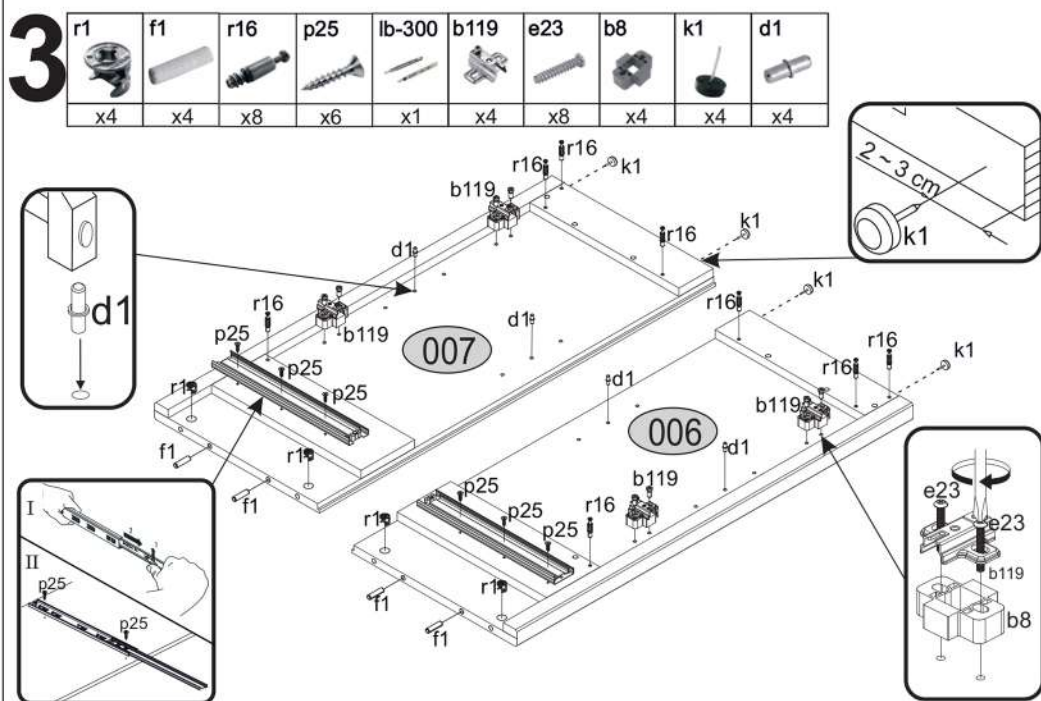

DENZEL 2D1S

	MM				1*
001	859	365	16/32	1	1/2
002	787	190	16	1	2/2
006	867	361	16/32	1	1/2
007	867	361	16/32	1	1/2
008	825	325	16	1	1/2
009	793	336	16	1	1/2
010	392	576	16	2	2/2
011	736	120	16	1	1/2
012	793	80	16/32	1	1/2
013	793	60	16	1	1/2
016	300	120	16	1	1/2
017	300	120	16	1	1/2
022	284	60	16	2	1/2
023	828	842	2,5	1	1/2
025	302	754	2,5	1	1/2
Príslušenstvo/Kiegészítők /Přibor/Dodatki/ Příslušenství/Accessorii				1	1/2

<p>2x c44</p> 	<p>30x f1 Ø8x30</p> 	<p>1x f3</p> 	<p>1x n14</p> 
<p>1x p17 Ø6x50</p> 	<p>22x p25 Ø3.5x16</p> 	<p>14x r1 15x12</p> 	<p>14x r16 Ø5x24</p> 
<p>2x e1 Ø7x50</p> 	<p>6x j1</p> 	<p>4x a143</p> 	<p>4x d1</p> 
<p>1x lb-300</p> 	<p>4x b119</p> 	<p>2x s1</p> 	<p>22x l1</p> 
<p>4x b8</p> 	<p>12x s4</p> 	<p>8x s2</p> 	<p>1x z1</p> 
<p>4x k1</p> 	<p>2x c12</p> 	<p>8x e23</p> 	

5

6

7

8

9

10

11

12

13

14

s2	s4	s1
x8	x12	x2