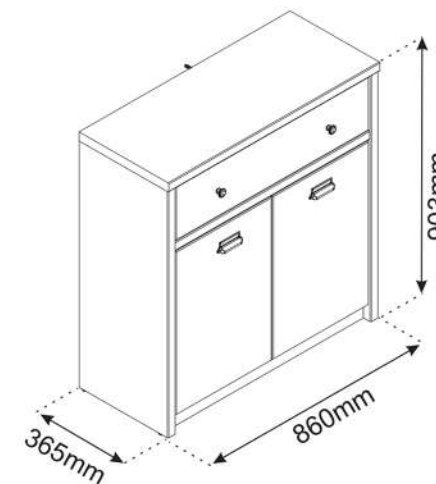

DENZEL 2D1S

	MM				1*
001	859	365	16/32	1	1/2
002	787	190	16	1	2/2
006	867	361	16/32	1	1/2
007	867	361	16/32	1	1/2
008	825	325	16	1	1/2
009	793	336	16	1	1/2
010	392	576	16	2	2/2
011	736	120	16	1	1/2
012	793	80	16/32	1	1/2
013	793	60	16	1	1/2
016	300	120	16	1	1/2
017	300	120	16	1	1/2
022	284	60	16	2	1/2
023	828	842	2,5	1	1/2
025	302	754	2,5	1	1/2
Príslušenstvo/Kiegészítők /Přibor/Dodatki/ Příslušenství/Accessorii				1	1/2

<p>2x c44</p> 	<p>30x f1 Ø8x30</p> 	<p>1x f3</p> 	<p>1x n14</p> 
<p>1x p17 Ø6x50</p> 	<p>22x p25 Ø3.5x16</p> 	<p>14x r1 15x12</p> 	<p>14x r16 Ø5x24</p> 
<p>2x e1 Ø7x50</p> 	<p>6x j1</p> 	<p>4x a143</p> 	<p>4x d1</p> 
<p>1x lb-300</p> 	<p>4x b119</p> 	<p>2x s1</p> 	<p>22x l1</p> 
<p>4x b8</p> 	<p>12x s4</p> 	<p>8x s2</p> 	<p>1x z1</p> 
<p>4x k1</p> 	<p>2x c12</p> 	<p>8x e23</p> 	