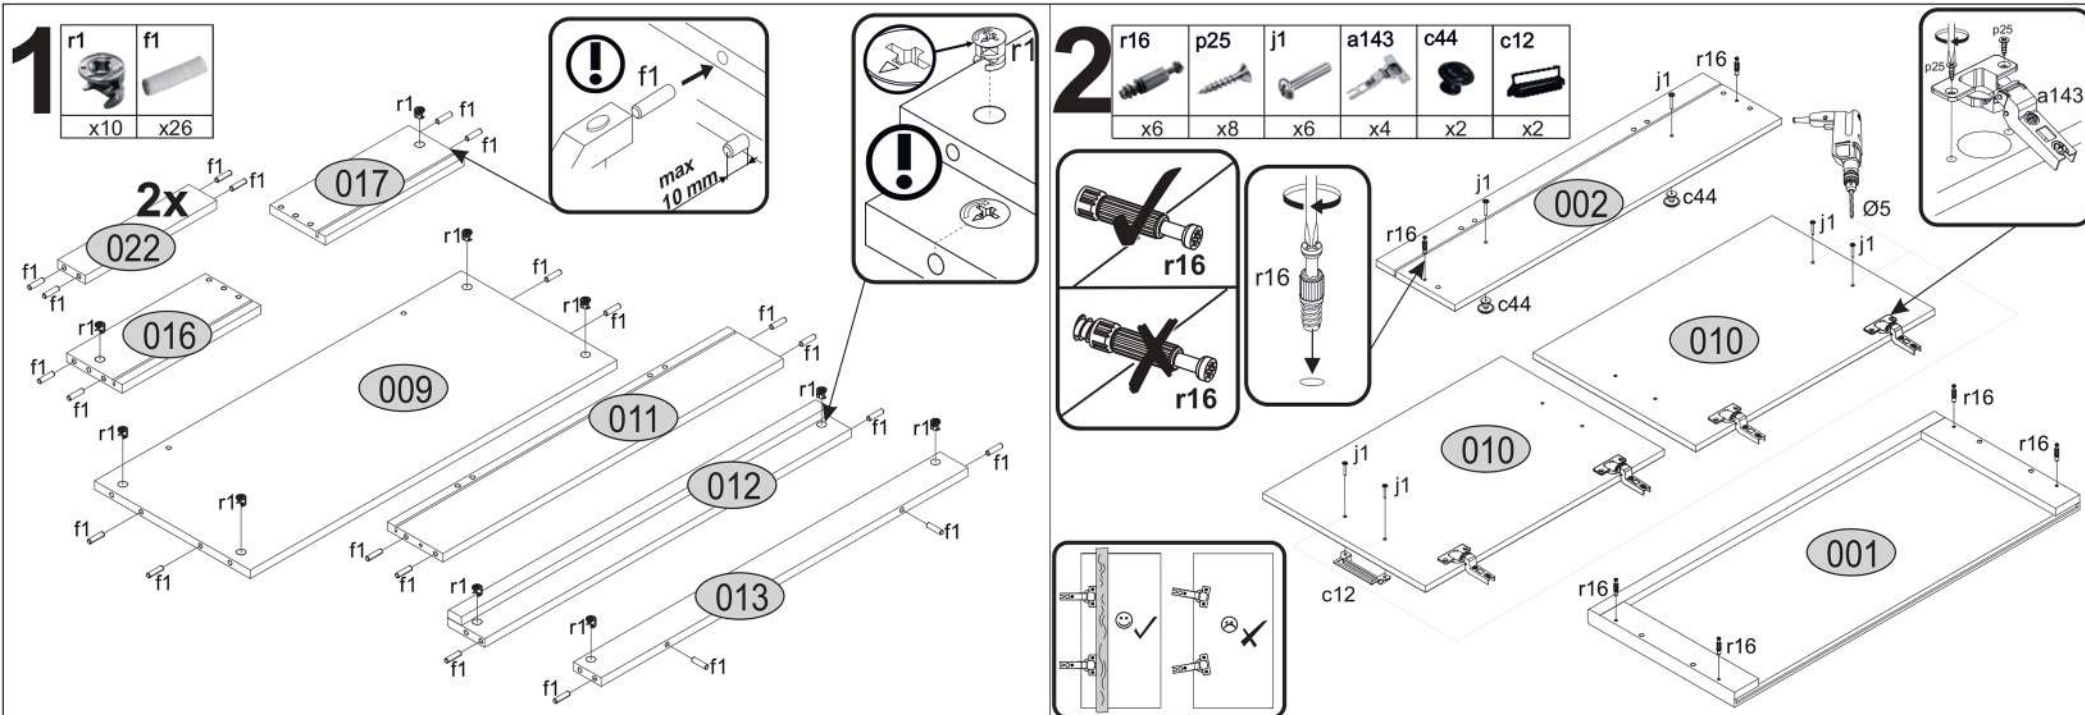

DENZEL 2D1S

	MM				1*
001	859	365	16/32	1	1/2
002	787	190	16	1	2/2
006	867	361	16/32	1	1/2
007	867	361	16/32	1	1/2
008	825	325	16	1	1/2
009	793	336	16	1	1/2
010	392	576	16	2	2/2
011	736	120	16	1	1/2
012	793	80	16/32	1	1/2
013	793	60	16	1	1/2
016	300	120	16	1	1/2
017	300	120	16	1	1/2
022	284	60	16	2	1/2
023	828	842	2,5	1	1/2
025	302	754	2,5	1	1/2
Príslušenstvo/Kiegészítők /Přibor/Dodatki/ Příslušenství/Accessorii				1	1/2

<p>2x c44</p> 	<p>30x f1 Ø8x30</p> 	<p>1x f3</p> 	<p>1x n14</p> 
<p>1x p17 Ø6x50</p> 	<p>22x p25 Ø3.5x16</p> 	<p>14x r1 15x12</p> 	<p>14x r16 Ø5x24</p> 
<p>2x e1 Ø7x50</p> 	<p>6x j1</p> 	<p>4x a143</p> 	<p>4x d1</p> 
<p>1x lb-300</p> 	<p>4x b119</p> 	<p>2x s1</p> 	<p>22x l1</p> 
<p>4x b8</p> 	<p>12x s4</p> 	<p>8x s2</p> 	<p>1x z1</p> 
<p>4x k1</p> 	<p>2x c12</p> 	<p>8x e23</p> 	

5

6

7

8

9

10

11

12