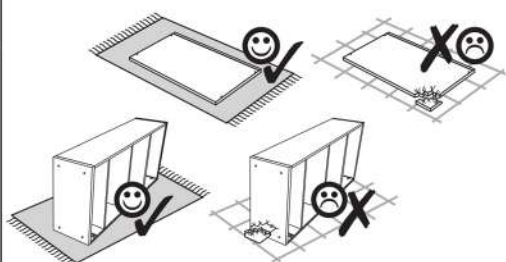

DENZEL 2D1S

	MM				1*
001	859	365	16/32	1	1/2
002	787	190	16	1	2/2
006	867	361	16/32	1	1/2
007	867	361	16/32	1	1/2
008	825	325	16	1	1/2
009	793	336	16	1	1/2
010	392	576	16	2	2/2
011	736	120	16	1	1/2
012	793	80	16/32	1	1/2
013	793	60	16	1	1/2
016	300	120	16	1	1/2
017	300	120	16	1	1/2
022	284	60	16	2	1/2
023	828	842	2,5	1	1/2
025	302	754	2,5	1	1/2
Príslušenstvo/Kiegészítők /Přibor/Dodatki/ Příslušenství/Accessorii				1	1/2

<p>2x c44</p> 	<p>30x f1 Ø8x30</p> 	<p>1x f3</p> 	<p>1x n14</p> 
<p>1x p17 Ø6x50</p> 	<p>22x p25 Ø3.5x16</p> 	<p>14x r1 15x12</p> 	<p>14x r16 Ø5x24</p> 
<p>2x e1 Ø7x50</p> 	<p>6x j1</p> 	<p>4x a143</p> 	<p>4x d1</p> 
<p>1x lb-300</p> 	<p>4x b119</p> 	<p>2x s1</p> 	<p>22x l1</p> 
<p>4x b8</p> 	<p>12x s4</p> 	<p>8x s2</p> 	<p>1x z1</p> 
<p>4x k1</p> 	<p>2x c12</p> 	<p>8x e23</p> 	