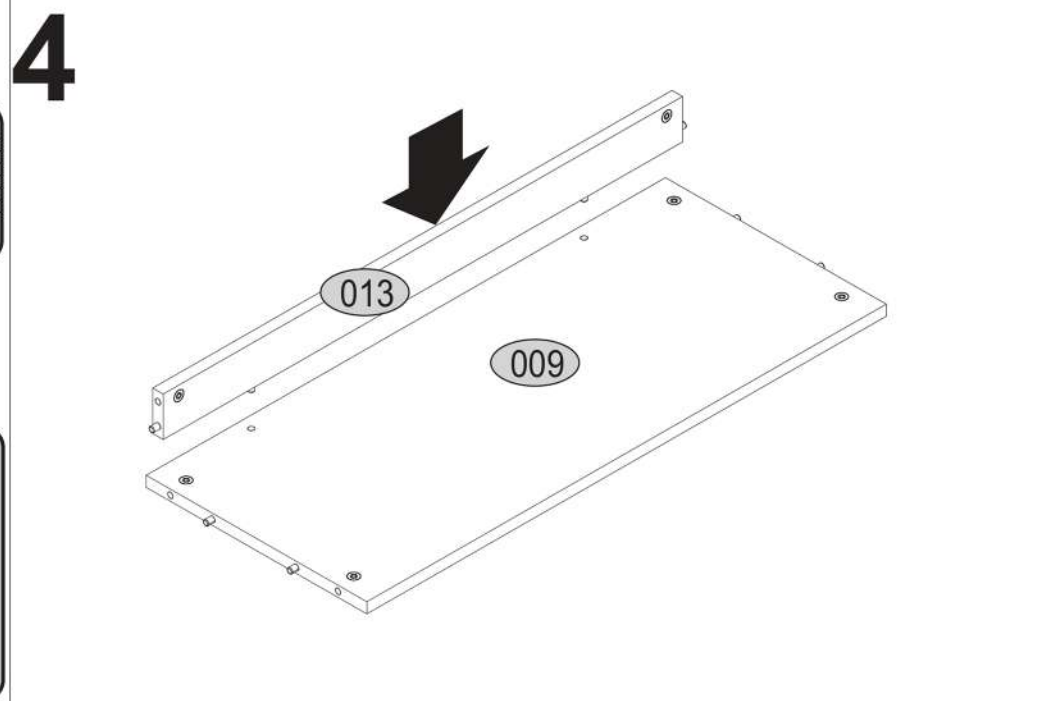

DENZEL 2D1S

	MM				1*
001	859	365	16/32	1	1/2
002	787	190	16	1	2/2
006	867	361	16/32	1	1/2
007	867	361	16/32	1	1/2
008	825	325	16	1	1/2
009	793	336	16	1	1/2
010	392	576	16	2	2/2
011	736	120	16	1	1/2
012	793	80	16/32	1	1/2
013	793	60	16	1	1/2
016	300	120	16	1	1/2
017	300	120	16	1	1/2
022	284	60	16	2	1/2
023	828	842	2,5	1	1/2
025	302	754	2,5	1	1/2
Príslušenstvo/Kiegészítők /Přibor/Dodatki/ Příslušenství/Accessorii				1	1/2

<p>2x c44</p> 	<p>30x f1 Ø8x30</p> 	<p>1x f3</p> 	<p>1x n14</p> 
<p>1x p17 Ø6x50</p> 	<p>22x p25 Ø3.5x16</p> 	<p>14x r1 15x12</p> 	<p>14x r16 Ø5x24</p> 
<p>2x e1 Ø7x50</p> 	<p>6x j1</p> 	<p>4x a143</p> 	<p>4x d1</p> 
<p>1x lb-300</p> 	<p>4x b119</p> 	<p>2x s1</p> 	<p>22x l1</p> 
<p>4x b8</p> 	<p>12x s4</p> 	<p>8x s2</p> 	<p>1x z1</p> 
<p>4x k1</p> 	<p>2x c12</p> 	<p>8x e23</p> 	