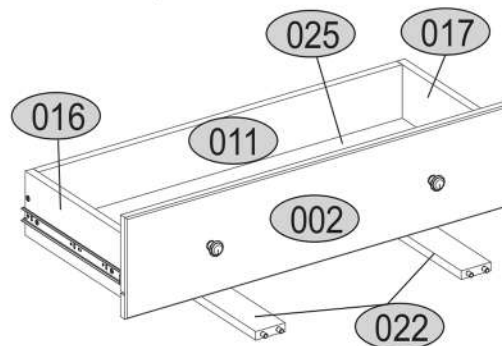

DENZEL 2D1S

	MM				1*
001	859	365	16/32	1	1/2
002	787	190	16	1	2/2
006	867	361	16/32	1	1/2
007	867	361	16/32	1	1/2
008	825	325	16	1	1/2
009	793	336	16	1	1/2
010	392	576	16	2	2/2
011	736	120	16	1	1/2
012	793	80	16/32	1	1/2
013	793	60	16	1	1/2
016	300	120	16	1	1/2
017	300	120	16	1	1/2
022	284	60	16	2	1/2
023	828	842	2,5	1	1/2
025	302	754	2,5	1	1/2
Príslušenstvo/Kiegészítők /Přibor/Dodatki/ Příslušenství/Accessorii				1	1/2

<p>2x c44</p> 	<p>30x f1 Ø8x30</p> 	<p>1x f3</p> 	<p>1x n14</p> 
<p>1x p17 Ø6x50</p> 	<p>22x p25 Ø3.5x16</p> 	<p>14x r1 15x12</p> 	<p>14x r16 Ø5x24</p> 
<p>2x e1 Ø7x50</p> 	<p>6x j1</p> 	<p>4x a143</p> 	<p>4x d1</p> 
<p>1x lb-300</p> 	<p>4x b119</p> 	<p>2x s1</p> 	<p>22x l1</p> 
<p>4x b8</p> 	<p>12x s4</p> 	<p>8x s2</p> 	<p>1x z1</p> 
<p>4x k1</p> 	<p>2x c12</p> 	<p>8x e23</p> 	