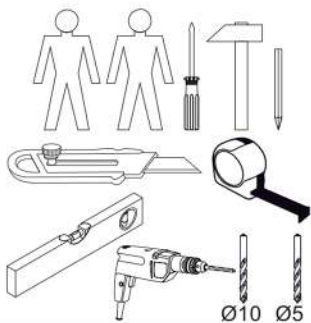

DENZEL 2D1S

	MM				1*
001	859	365	16/32	1	1/2
002	787	190	16	1	2/2
006	867	361	16/32	1	1/2
007	867	361	16/32	1	1/2
008	825	325	16	1	1/2
009	793	336	16	1	1/2
010	392	576	16	2	2/2
011	736	120	16	1	1/2
012	793	80	16/32	1	1/2
013	793	60	16	1	1/2
016	300	120	16	1	1/2
017	300	120	16	1	1/2
022	284	60	16	2	1/2
023	828	842	2,5	1	1/2
025	302	754	2,5	1	1/2
Príslušenstvo/Kiegészítők /Přibor/Dodatki/ Příslušenství/Accessorii				1	1/2

<p>2x c44</p> 	<p>30x f1 Ø8x30</p> 	<p>1x f3</p> 	<p>1x n14</p> 
<p>1x p17 Ø6x50</p> 	<p>22x p25 Ø3.5x16</p> 	<p>14x r1 15x12</p> 	<p>14x r16 Ø5x24</p> 
<p>2x e1 Ø7x50</p> 	<p>6x j1</p> 	<p>4x a143</p> 	<p>4x d1</p> 
<p>1x lb-300</p> 	<p>4x b119</p> 	<p>2x s1</p> 	<p>22x l1</p> 
<p>4x b8</p> 	<p>12x s4</p> 	<p>8x s2</p> 	<p>1x z1</p> 
<p>4x k1</p> 	<p>2x c12</p> 	<p>8x e23</p> 	