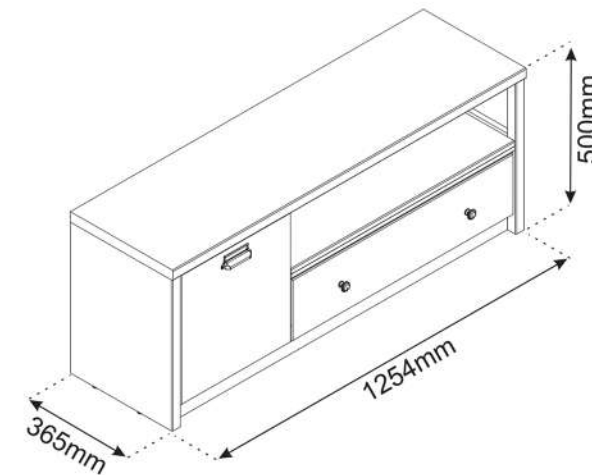

# DENLO 1D1S 125

	MM			1*	
001	1254	365	16/32	1	1/1
002	787	190	16	1	1/1
006	1188	336	16	1	1/1
007	793	353	16/32	1	1/1
008	464	361	16/32	1	1/1
009	464	361	16/32	1	1/1
010	392	401	16	1	1/1
011	388	335	16	1	1/1
012	736	120	16	1	1/1
013	1188	60	16	1	1/1
014	300	120	16	1	1/1
015	300	120	16	1	1/1
022	284	60	16	2	1/1
024	100	60	16	1	1/1
025	300	754	2,5	1	1/1
026	213	824	2,5	1	1/1
027	425	411	2,5	1	1/1
028	211	824	2,5	1	1/1
Príslušenstvo/Kiegészítők /Pribor/Dodatki/ Příslušenství/Accessorii				1	1/1

<p>2x c44</p> 	<p>37x f1</p>  <p>Ø8x30</p>	<p>20x p25</p>  <p>Ø3.5x16</p>	<p>18x r1</p>  <p>15x12</p>
<p>18x r16</p>  <p>Ø5x24</p>	<p>6x e1</p>  <p>Ø7x50</p>	<p>4x j1</p> 	<p>2x a143</p> 
<p>1x lb-300</p> 	<p>2x b119</p> 	<p>4x n260.01</p> 	<p>2x b8</p> 
<p>8x s2</p> 	<p>1x z1</p> 	<p>4x e23</p> 	<p>1x c12</p> 
<p>5x k1</p> 	<p>25x l1</p> 	<p>2x s1</p> 	<p>2x m35</p> 