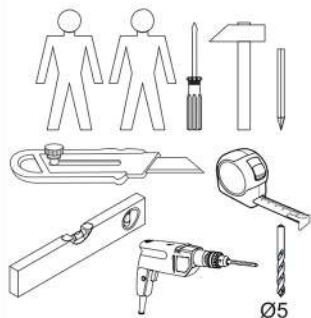

# DENLO 1D1S 125

	MM			1*	
001	1254	365	16/32	1	1/1
002	787	190	16	1	1/1
006	1188	336	16	1	1/1
007	793	353	16/32	1	1/1
008	464	361	16/32	1	1/1
009	464	361	16/32	1	1/1
010	392	401	16	1	1/1
011	388	335	16	1	1/1
012	736	120	16	1	1/1
013	1188	60	16	1	1/1
014	300	120	16	1	1/1
015	300	120	16	1	1/1
022	284	60	16	2	1/1
024	100	60	16	1	1/1
025	300	754	2,5	1	1/1
026	213	824	2,5	1	1/1
027	425	411	2,5	1	1/1
028	211	824	2,5	1	1/1
Príslušenstvo/Kiegészítők /Pribor/Dodatki/ Příslušenství/Accessorii				1	1/1