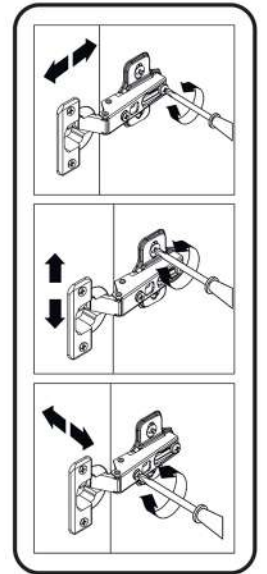

12

m35
x2

13

e1
x2

14

15

lb-300	p25
x1	x6