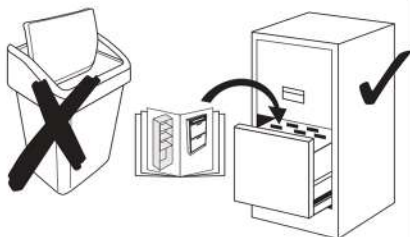

# DENLO 1D1S 125

	MM			1*	
001	1254	365	16/32	1	1/1
002	787	190	16	1	1/1
006	1188	336	16	1	1/1
007	793	353	16/32	1	1/1
008	464	361	16/32	1	1/1
009	464	361	16/32	1	1/1
010	392	401	16	1	1/1
011	388	335	16	1	1/1
012	736	120	16	1	1/1
013	1188	60	16	1	1/1
014	300	120	16	1	1/1
015	300	120	16	1	1/1
022	284	60	16	2	1/1
024	100	60	16	1	1/1
025	300	754	2,5	1	1/1
026	213	824	2,5	1	1/1
027	425	411	2,5	1	1/1
028	211	824	2,5	1	1/1
Príslušenstvo/Kiegészítők /Pribor/Dodatki/ Příslušenství/Accessorii				1	1/1