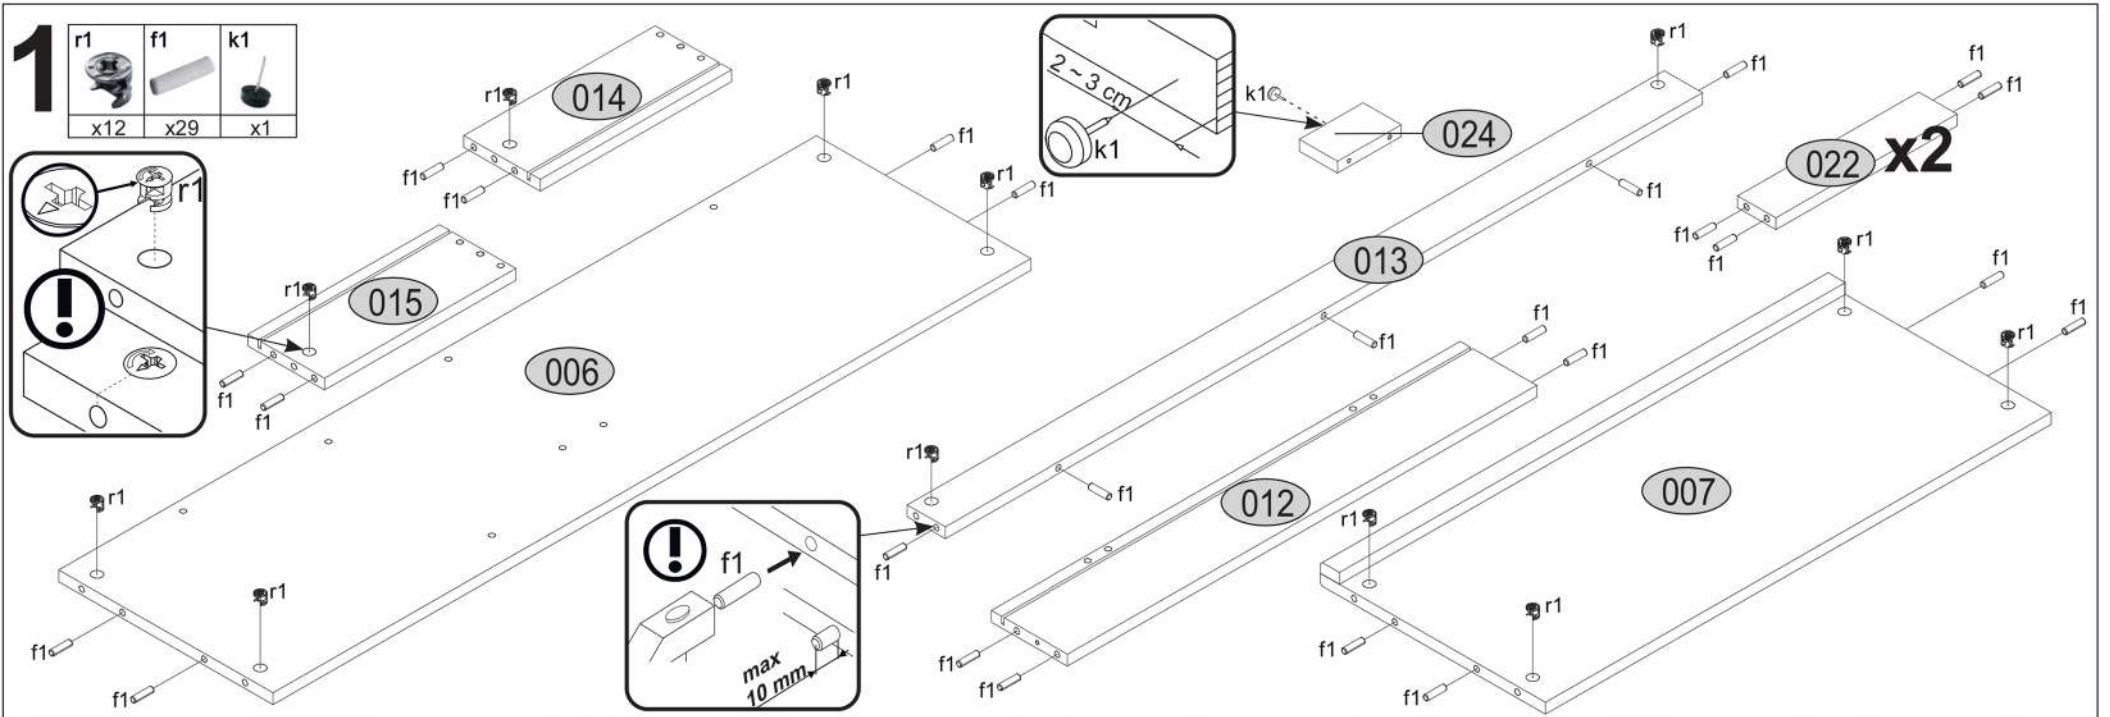

# DENLO 1D1S 125

	MM			1*	
001	1254	365	16/32	1	1/1
002	787	190	16	1	1/1
006	1188	336	16	1	1/1
007	793	353	16/32	1	1/1
008	464	361	16/32	1	1/1
009	464	361	16/32	1	1/1
010	392	401	16	1	1/1
011	388	335	16	1	1/1
012	736	120	16	1	1/1
013	1188	60	16	1	1/1
014	300	120	16	1	1/1
015	300	120	16	1	1/1
022	284	60	16	2	1/1
024	100	60	16	1	1/1
025	300	754	2,5	1	1/1
026	213	824	2,5	1	1/1
027	425	411	2,5	1	1/1
028	211	824	2,5	1	1/1
Príslušenstvo/Kiegészítők /Pribor/Dodatki/ Příslušenství/Accessorii				1	1/1

<p>2x c44</p> 	<p>37x f1</p>  <p>Ø8x30</p>	<p>20x p25</p>  <p>Ø3.5x16</p>	<p>18x r1</p>  <p>15x12</p>
<p>18x r16</p>  <p>Ø5x24</p>	<p>6x e1</p>  <p>Ø7x50</p>	<p>4x j1</p> 	<p>2x a143</p> 
<p>1x lb-300</p> 	<p>2x b119</p> 	<p>4x n260.01</p> 	<p>2x b8</p> 
<p>8x s2</p> 	<p>1x z1</p> 	<p>4x e23</p> 	<p>1x c12</p> 
<p>5x k1</p> 	<p>25x l1</p> 	<p>2x s1</p> 	<p>2x m35</p> 