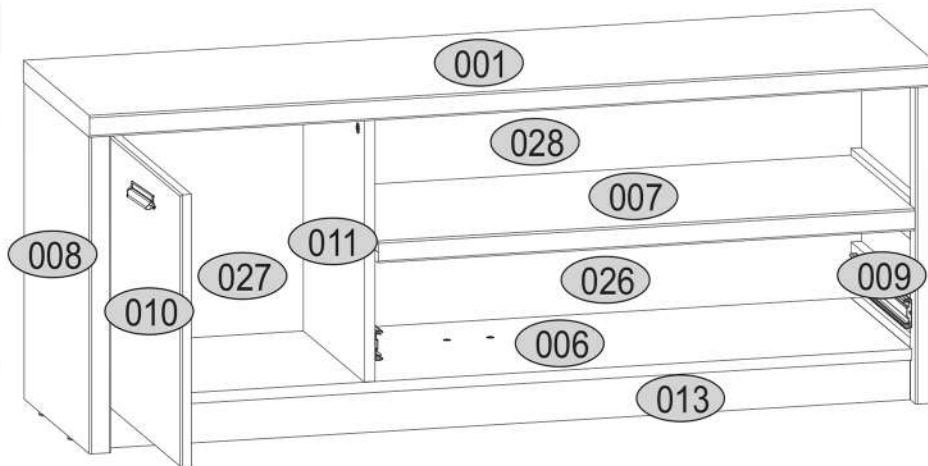

# DENLO 1D1S 125

	MM			1*	
001	1254	365	16/32	1	1/1
002	787	190	16	1	1/1
006	1188	336	16	1	1/1
007	793	353	16/32	1	1/1
008	464	361	16/32	1	1/1
009	464	361	16/32	1	1/1
010	392	401	16	1	1/1
011	388	335	16	1	1/1
012	736	120	16	1	1/1
013	1188	60	16	1	1/1
014	300	120	16	1	1/1
015	300	120	16	1	1/1
022	284	60	16	2	1/1
024	100	60	16	1	1/1
025	300	754	2,5	1	1/1
026	213	824	2,5	1	1/1
027	425	411	2,5	1	1/1
028	211	824	2,5	1	1/1
Príslušenstvo/Kiegészítők /Pribor/Dodatki/ Příslušenství/Accessorii				1	1/1