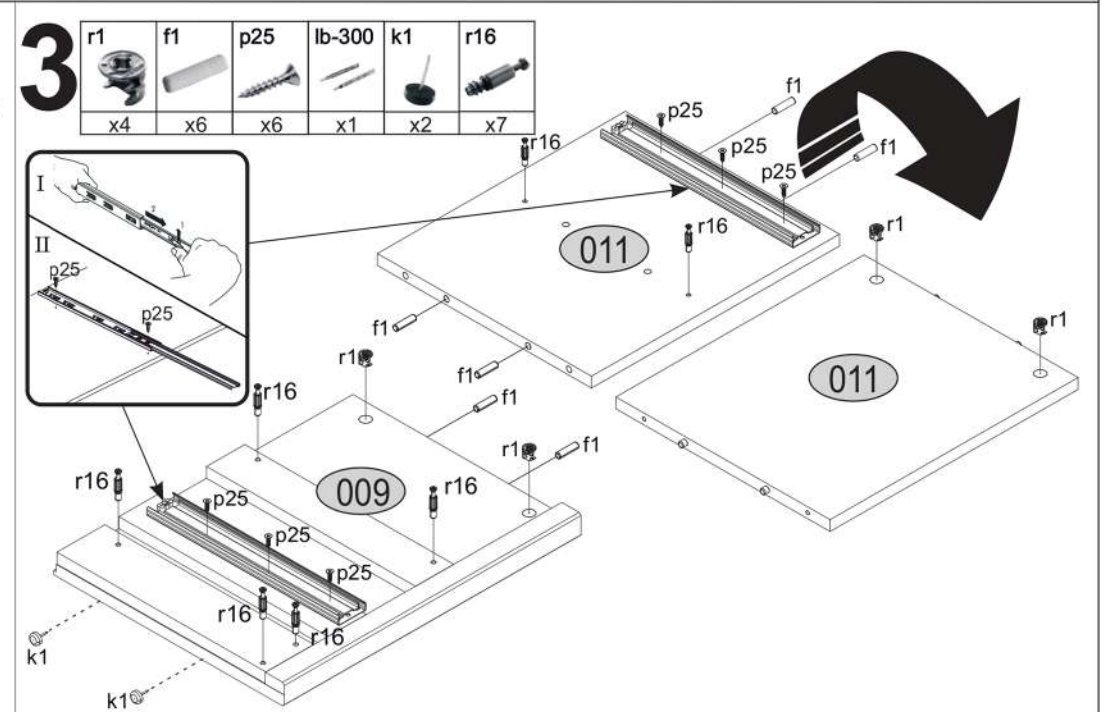

# DENLO 1D1S 125

	MM			1*	
001	1254	365	16/32	1	1/1
002	787	190	16	1	1/1
006	1188	336	16	1	1/1
007	793	353	16/32	1	1/1
008	464	361	16/32	1	1/1
009	464	361	16/32	1	1/1
010	392	401	16	1	1/1
011	388	335	16	1	1/1
012	736	120	16	1	1/1
013	1188	60	16	1	1/1
014	300	120	16	1	1/1
015	300	120	16	1	1/1
022	284	60	16	2	1/1
024	100	60	16	1	1/1
025	300	754	2,5	1	1/1
026	213	824	2,5	1	1/1
027	425	411	2,5	1	1/1
028	211	824	2,5	1	1/1
Príslušenstvo/Kiegészítők /Pribor/Dodatki/ Příslušenství/Accessorii				1	1/1

<p>2x c44</p> 	<p>37x f1</p>  <p>Ø8x30</p>	<p>20x p25</p>  <p>Ø3.5x16</p>	<p>18x r1</p>  <p>15x12</p>
<p>18x r16</p>  <p>Ø5x24</p>	<p>6x e1</p>  <p>Ø7x50</p>	<p>4x j1</p> 	<p>2x a143</p> 
<p>1x lb-300</p> 	<p>2x b119</p> 	<p>4x n260.01</p> 	<p>2x b8</p> 
<p>8x s2</p> 	<p>1x z1</p> 	<p>4x e23</p> 	<p>1x c12</p> 
<p>5x k1</p> 	<p>25x l1</p> 	<p>2x s1</p> 	<p>2x m35</p> 