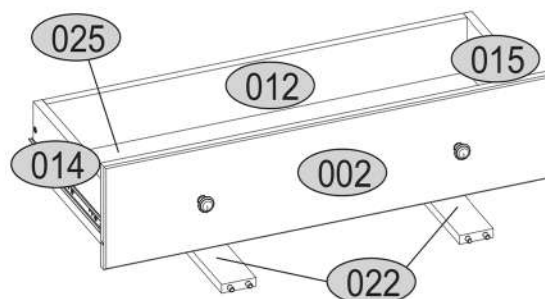

# DENLO 1D1S 125

	MM			1*	
001	1254	365	16/32	1	1/1
002	787	190	16	1	1/1
006	1188	336	16	1	1/1
007	793	353	16/32	1	1/1
008	464	361	16/32	1	1/1
009	464	361	16/32	1	1/1
010	392	401	16	1	1/1
011	388	335	16	1	1/1
012	736	120	16	1	1/1
013	1188	60	16	1	1/1
014	300	120	16	1	1/1
015	300	120	16	1	1/1
022	284	60	16	2	1/1
024	100	60	16	1	1/1
025	300	754	2,5	1	1/1
026	213	824	2,5	1	1/1
027	425	411	2,5	1	1/1
028	211	824	2,5	1	1/1
Príslušenstvo/Kiegészítők /Pribor/Dodatki/ Příslušenství/Accessorii				1	1/1

<p>2x c44</p> 	<p>37x f1</p>  <p>Ø8x30</p>	<p>20x p25</p>  <p>Ø3.5x16</p>	<p>18x r1</p>  <p>15x12</p>
<p>18x r16</p>  <p>Ø5x24</p>	<p>6x e1</p>  <p>Ø7x50</p>	<p>4x j1</p> 	<p>2x a143</p> 
<p>1x lb-300</p> 	<p>2x b119</p> 	<p>4x n260.01</p> 	<p>2x b8</p> 
<p>8x s2</p> 	<p>1x z1</p> 	<p>4x e23</p> 	<p>1x c12</p> 
<p>5x k1</p> 	<p>25x l1</p> 	<p>2x s1</p> 	<p>2x m35</p> 