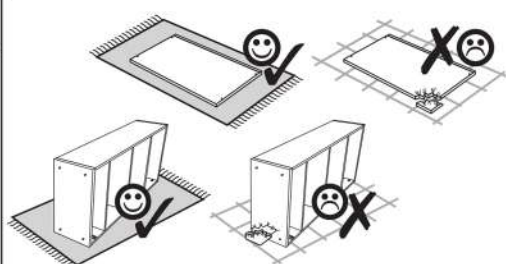

# DENLO 1D1S 125

	MM			1*	
001	1254	365	16/32	1	1/1
002	787	190	16	1	1/1
006	1188	336	16	1	1/1
007	793	353	16/32	1	1/1
008	464	361	16/32	1	1/1
009	464	361	16/32	1	1/1
010	392	401	16	1	1/1
011	388	335	16	1	1/1
012	736	120	16	1	1/1
013	1188	60	16	1	1/1
014	300	120	16	1	1/1
015	300	120	16	1	1/1
022	284	60	16	2	1/1
024	100	60	16	1	1/1
025	300	754	2,5	1	1/1
026	213	824	2,5	1	1/1
027	425	411	2,5	1	1/1
028	211	824	2,5	1	1/1
Príslušenstvo/Kiegészítők /Pribor/Dodatki/ Příslušenství/Accessorii				1	1/1

<p>2x c44</p> 	<p>37x f1</p>  <p>Ø8x30</p>	<p>20x p25</p>  <p>Ø3.5x16</p>	<p>18x r1</p>  <p>15x12</p>
<p>18x r16</p>  <p>Ø5x24</p>	<p>6x e1</p>  <p>Ø7x50</p>	<p>4x j1</p> 	<p>2x a143</p> 
<p>1x lb-300</p> 	<p>2x b119</p> 	<p>4x n260.01</p> 	<p>2x b8</p> 
<p>8x s2</p> 	<p>1x z1</p> 	<p>4x e23</p> 	<p>1x c12</p> 
<p>5x k1</p> 	<p>25x l1</p> 	<p>2x s1</p> 	<p>2x m35</p> 