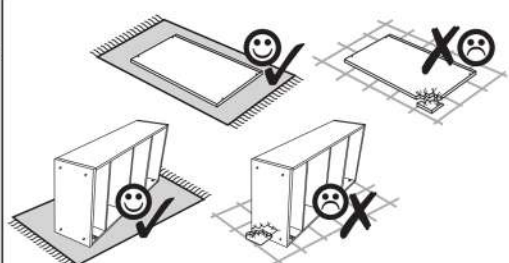

DENLO 2S/90

	MM				1*
001	2004	708	16	1	3/3
002	948	710	16/32	1	3/3
003	948	710	16/32	1	3/3
004	625	902	16	3	1/3
005	904	290	16	1	1/3
006	908	140	16	2	1/3
009	600	140	16	2	3/3
010	600	140	16	2	3/3
015	584	60	16	4	3/3
016	2004	120	22	1	2/3
017	998	256	16	1	1/3
018	998	256	16	1	1/3
019	1880	30	27	2	2/3
020	926	602	2,5	2	1/3
Príslušenstvo/Kiegészítők /Pribor/Dodatki/ Příslušenství/Accessorii				1	1/3

<p>36x f1 Ø8x30</p> 	<p>11x r1 15x12</p> 	<p>11x r16 Ø5x24</p> 	<p>8x e1 Ø7x50</p> 
<p>4x c44</p> 	<p>4x e2</p> 	<p>48x p25 Ø3.5x16</p> 	<p>12x p21 Ø4.0x30</p> 
<p>16x k34</p> 	<p>18x s1</p> 	<p>4x j1</p> 	<p>12x p10 Ø4x40</p> 
<p>8x s2</p> 	<p>2x n22</p> 	<p>10x e27</p> 	<p>1x z1</p> 
<p>9x k1</p> 	<p>4x n221</p> 		