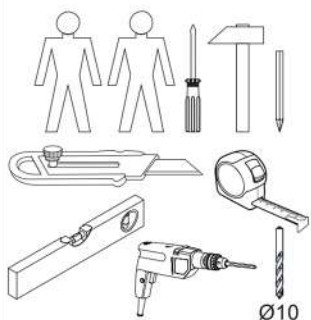

DENLO 2S/90

	MM				1*
001	2004	708	16	1	3/3
002	948	710	16/32	1	3/3
003	948	710	16/32	1	3/3
004	625	902	16	3	1/3
005	904	290	16	1	1/3
006	908	140	16	2	1/3
009	600	140	16	2	3/3
010	600	140	16	2	3/3
015	584	60	16	4	3/3
016	2004	120	22	1	2/3
017	998	256	16	1	1/3
018	998	256	16	1	1/3
019	1880	30	27	2	2/3
020	926	602	2,5	2	1/3
Príslušenstvo/Kiegészítők /Pribor/Dodatki/ Příslušenství/Accessorii				1	1/3

<p>36x f1 Ø8x30</p> 	<p>11x r1 15x12</p> 	<p>11x r16 Ø5x24</p> 	<p>8x e1 Ø7x50</p> 
<p>4x c44</p> 	<p>4x e2</p> 	<p>48x p25 Ø3.5x16</p> 	<p>12x p21 Ø4.0x30</p> 
<p>16x k34</p> 	<p>18x s1</p> 	<p>4x j1</p> 	<p>12x p10 Ø4x40</p> 
<p>8x s2</p> 	<p>2x n22</p> 	<p>10x e27</p> 	<p>1x z1</p> 
<p>9x k1</p> 	<p>4x n221</p> 		

3

n22	e2	k34	p25	k1
x2	x4	x2	x4	x4

4

5

6

7	p10 x12	n221 x4	p25 x16
----------	------------	------------	------------

8	e1 x8
----------	----------

9