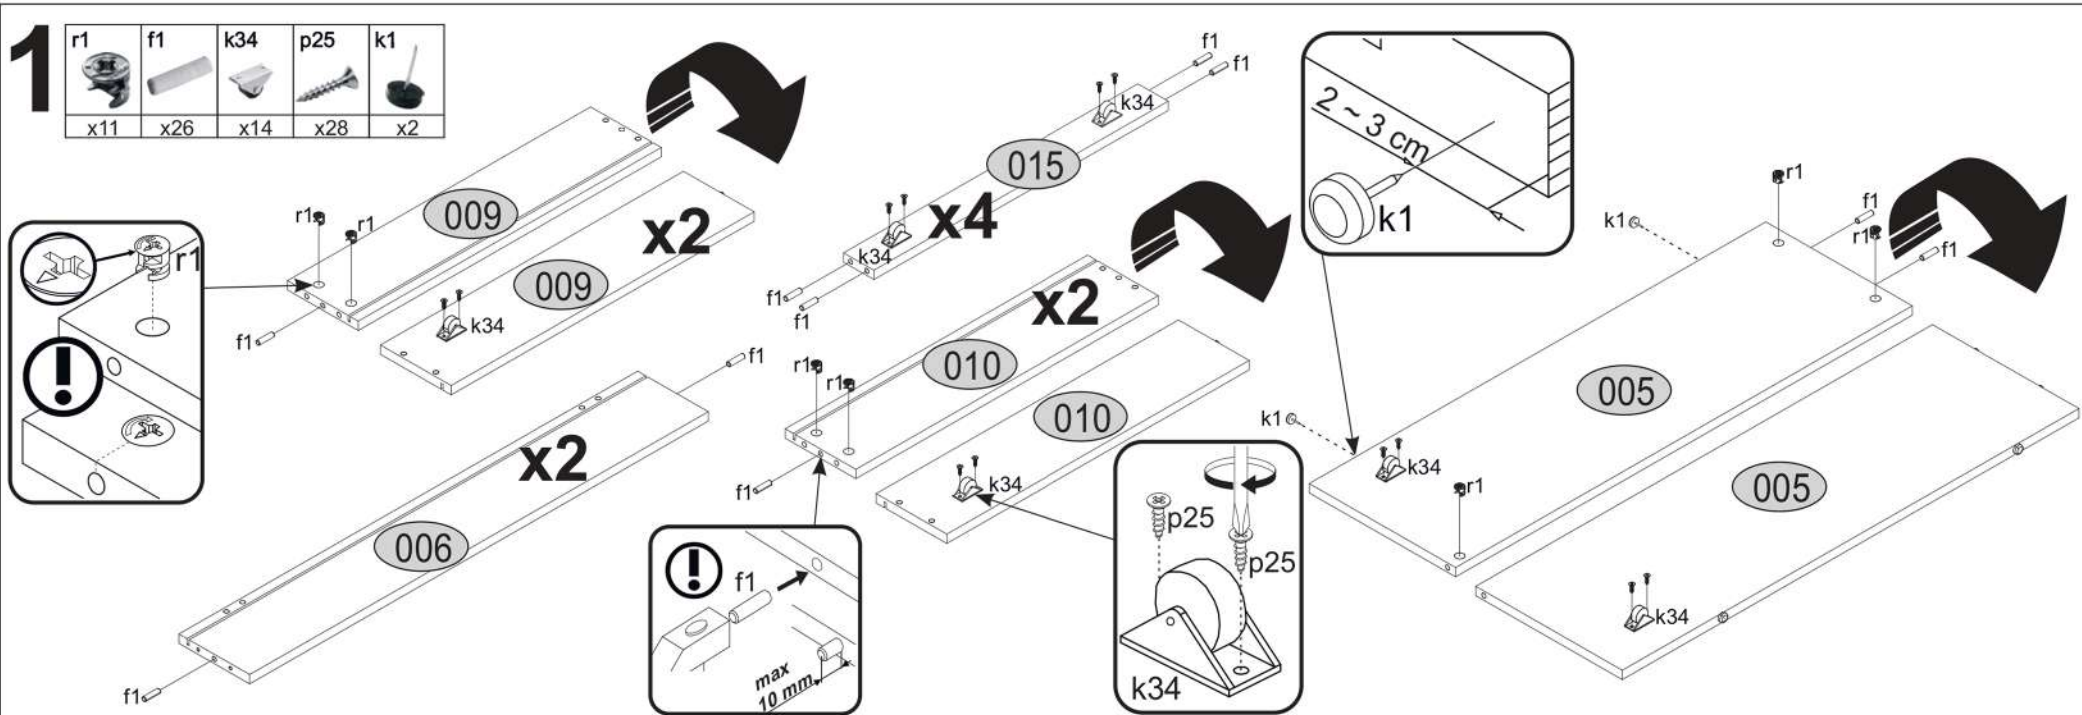

DENLO 2S/90

	MM				1*
001	2004	708	16	1	3/3
002	948	710	16/32	1	3/3
003	948	710	16/32	1	3/3
004	625	902	16	3	1/3
005	904	290	16	1	1/3
006	908	140	16	2	1/3
009	600	140	16	2	3/3
010	600	140	16	2	3/3
015	584	60	16	4	3/3
016	2004	120	22	1	2/3
017	998	256	16	1	1/3
018	998	256	16	1	1/3
019	1880	30	27	2	2/3
020	926	602	2,5	2	1/3
Príslušenstvo/Kiegészítők /Pribor/Dodatki/ Příslušenství/Accessorii				1	1/3

<p>36x f1 Ø8x30</p> 	<p>11x r1 15x12</p> 	<p>11x r16 Ø5x24</p> 	<p>8x e1 Ø7x50</p> 
<p>4x c44</p> 	<p>4x e2</p> 	<p>48x p25 Ø3.5x16</p> 	<p>12x p21 Ø4.0x30</p> 
<p>16x k34</p> 	<p>18x s1</p> 	<p>4x j1</p> 	<p>12x p10 Ø4x40</p> 
<p>8x s2</p> 	<p>2x n22</p> 	<p>10x e27</p> 	<p>1x z1</p> 
<p>9x k1</p> 	<p>4x n221</p> 		