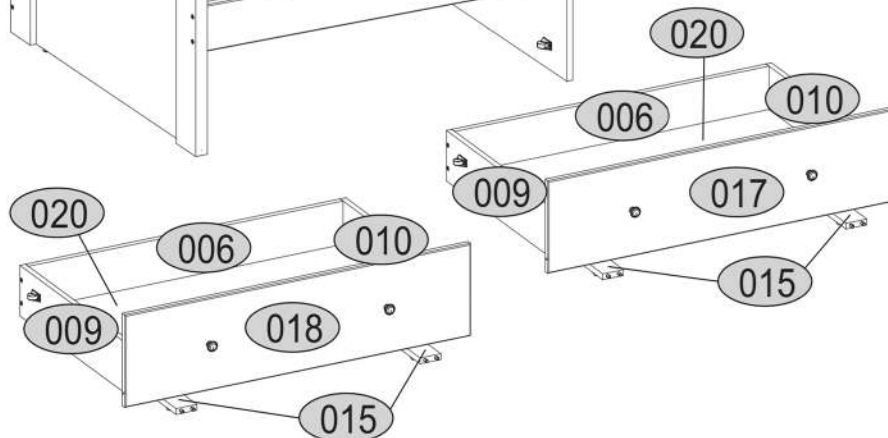

DENLO 2S/90

	MM				1*
001	2004	708	16	1	3/3
002	948	710	16/32	1	3/3
003	948	710	16/32	1	3/3
004	625	902	16	3	1/3
005	904	290	16	1	1/3
006	908	140	16	2	1/3
009	600	140	16	2	3/3
010	600	140	16	2	3/3
015	584	60	16	4	3/3
016	2004	120	22	1	2/3
017	998	256	16	1	1/3
018	998	256	16	1	1/3
019	1880	30	27	2	2/3
020	926	602	2,5	2	1/3
Príslušenstvo/Kiegészítők /Pribor/Dodatki/ Příslušenství/Accessorii				1	1/3

<p>36x f1 Ø8x30</p> 	<p>11x r1 15x12</p> 	<p>11x r16 Ø5x24</p> 	<p>8x e1 Ø7x50</p> 
<p>4x c44</p> 	<p>4x e2</p> 	<p>48x p25 Ø3.5x16</p> 	<p>12x p21 Ø4.0x30</p> 
<p>16x k34</p> 	<p>18x s1</p> 	<p>4x j1</p> 	<p>12x p10 Ø4x40</p> 
<p>8x s2</p> 	<p>2x n22</p> 	<p>10x e27</p> 	<p>1x z1</p> 
<p>9x k1</p> 	<p>4x n221</p> 		

3

n22	e2	k34	p25	k1
x2	x4	x2	x4	x4

4

5

6

7	p10 x12	n221 x4	p25 x16
----------	------------	------------	------------

8	e1 x8
----------	----------

9