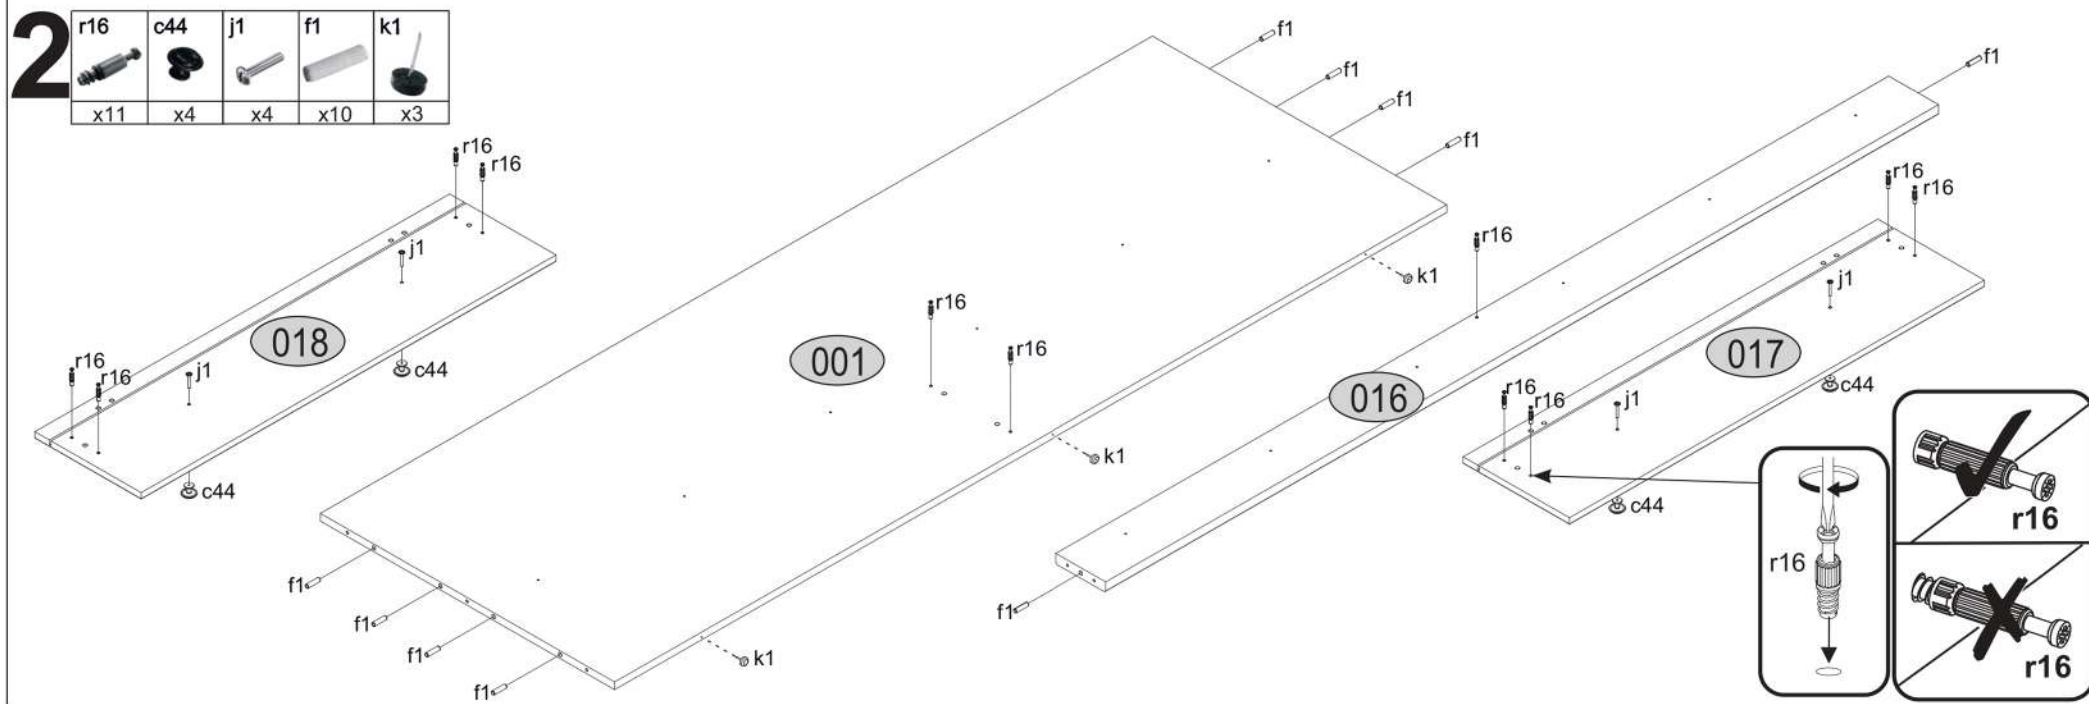

DENLO 2S/90

	MM				1*
001	2004	708	16	1	3/3
002	948	710	16/32	1	3/3
003	948	710	16/32	1	3/3
004	625	902	16	3	1/3
005	904	290	16	1	1/3
006	908	140	16	2	1/3
009	600	140	16	2	3/3
010	600	140	16	2	3/3
015	584	60	16	4	3/3
016	2004	120	22	1	2/3
017	998	256	16	1	1/3
018	998	256	16	1	1/3
019	1880	30	27	2	2/3
020	926	602	2,5	2	1/3
Príslušenstvo/Kiegészítők /Pribor/Dodatki/ Příslušenství/Accessorii				1	1/3

<p>36x f1 Ø8x30</p> 	<p>11x r1 15x12</p> 	<p>11x r16 Ø5x24</p> 	<p>8x e1 Ø7x50</p> 
<p>4x c44</p> 	<p>4x e2</p> 	<p>48x p25 Ø3.5x16</p> 	<p>12x p21 Ø4.0x30</p> 
<p>16x k34</p> 	<p>18x s1</p> 	<p>4x j1</p> 	<p>12x p10 Ø4x40</p> 
<p>8x s2</p> 	<p>2x n22</p> 	<p>10x e27</p> 	<p>1x z1</p> 
<p>9x k1</p> 	<p>4x n221</p> 		

3

n22	e2	k34	p25	k1
x2	x4	x2	x4	x4

4

5

6

7	p10 x12	n221 x4	p25 x16
----------	------------	------------	------------

8	e1 x8
----------	----------

9

x2

10

11

12

p21	s1	s2
		
x12	x18	x8