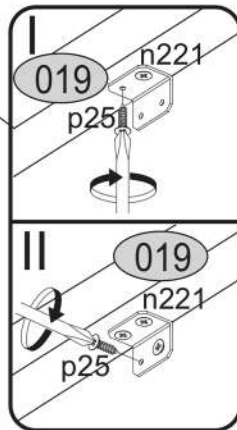

DENLO 2S/90

	MM				1*
001	2004	708	16	1	3/3
002	948	710	16/32	1	3/3
003	948	710	16/32	1	3/3
004	625	902	16	3	1/3
005	904	290	16	1	1/3
006	908	140	16	2	1/3
009	600	140	16	2	3/3
010	600	140	16	2	3/3
015	584	60	16	4	3/3
016	2004	120	22	1	2/3
017	998	256	16	1	1/3
018	998	256	16	1	1/3
019	1880	30	27	2	2/3
020	926	602	2,5	2	1/3
Príslušenstvo/Kiegészítők /Pribor/Dodatki/ Příslušenství/Accessorii				1	1/3

<p>36x f1 Ø8x30</p> 	<p>11x r1 15x12</p> 	<p>11x r16 Ø5x24</p> 	<p>8x e1 Ø7x50</p> 
<p>4x c44</p> 	<p>4x e2</p> 	<p>48x p25 Ø3.5x16</p> 	<p>12x p21 Ø4.0x30</p> 
<p>16x k34</p> 	<p>18x s1</p> 	<p>4x j1</p> 	<p>12x p10 Ø4x40</p> 
<p>8x s2</p> 	<p>2x n22</p> 	<p>10x e27</p> 	<p>1x z1</p> 
<p>9x k1</p> 	<p>4x n221</p> 		

3

n22	e2	k34	p25	k1
x2	x4	x2	x4	x4

4

5

6

7	p10 x12	n221 x4	p25 x16
----------	------------	------------	------------

8	e1 x8
----------	----------

9

x2

10

11

12

p21	s1	s2
		
x12	x18	x8