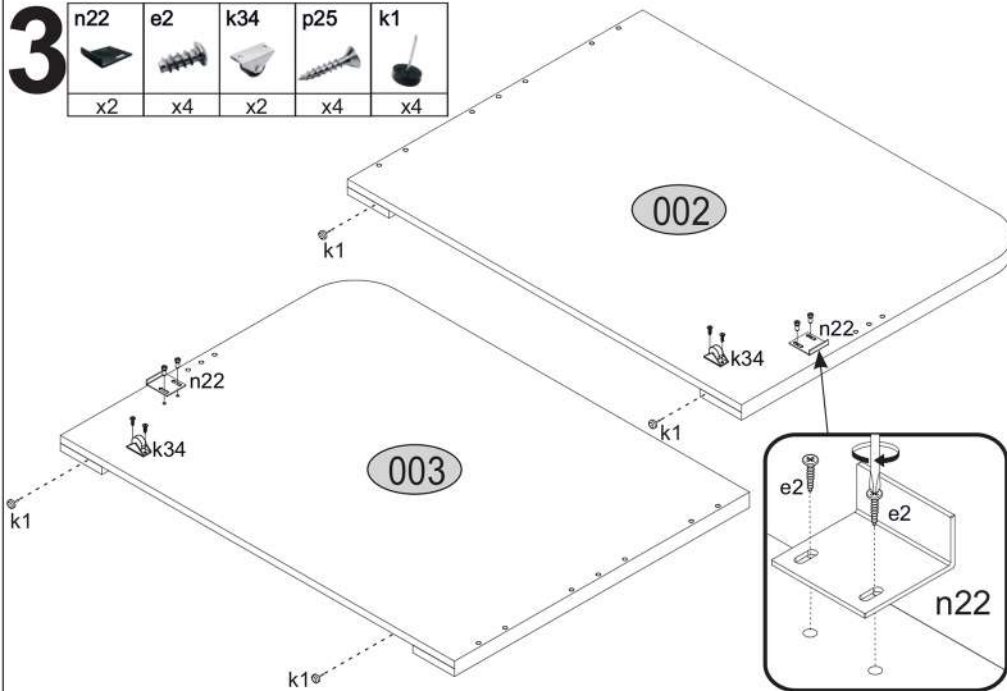

DENLO 2S/90

	MM				1*
001	2004	708	16	1	3/3
002	948	710	16/32	1	3/3
003	948	710	16/32	1	3/3
004	625	902	16	3	1/3
005	904	290	16	1	1/3
006	908	140	16	2	1/3
009	600	140	16	2	3/3
010	600	140	16	2	3/3
015	584	60	16	4	3/3
016	2004	120	22	1	2/3
017	998	256	16	1	1/3
018	998	256	16	1	1/3
019	1880	30	27	2	2/3
020	926	602	2,5	2	1/3
Príslušenstvo/Kiegészítők /Pribor/Dodatki/ Příslušenství/Accessorii				1	1/3

<p>36x f1 Ø8x30</p> 	<p>11x r1 15x12</p> 	<p>11x r16 Ø5x24</p> 	<p>8x e1 Ø7x50</p> 
<p>4x c44</p> 	<p>4x e2</p> 	<p>48x p25 Ø3.5x16</p> 	<p>12x p21 Ø4.0x30</p> 
<p>16x k34</p> 	<p>18x s1</p> 	<p>4x j1</p> 	<p>12x p10 Ø4x40</p> 
<p>8x s2</p> 	<p>2x n22</p> 	<p>10x e27</p> 	<p>1x z1</p> 
<p>9x k1</p> 	<p>4x n221</p> 		

3

n22	e2	k34	p25	k1
x2	x4	x2	x4	x4

4

5

6

7	p10 x12	n221 x4	p25 x16
----------	------------	------------	------------

8	e1 x8
----------	----------

9

x2

10

11

12

p21	s1	s2
		
x12	x18	x8