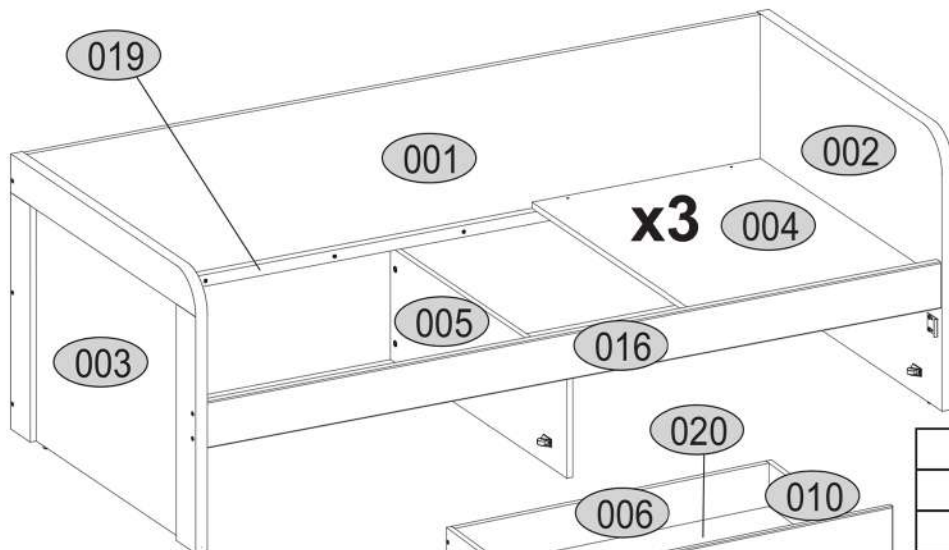

DENLO 2S/90

	MM				1*
001	2004	708	16	1	3/3
002	948	710	16/32	1	3/3
003	948	710	16/32	1	3/3
004	625	902	16	3	1/3
005	904	290	16	1	1/3
006	908	140	16	2	1/3
009	600	140	16	2	3/3
010	600	140	16	2	3/3
015	584	60	16	4	3/3
016	2004	120	22	1	2/3
017	998	256	16	1	1/3
018	998	256	16	1	1/3
019	1880	30	27	2	2/3
020	926	602	2,5	2	1/3
Príslušenstvo/Kiegészítők /Pribor/Dodatki/ Příslušenství/Accessorii				1	1/3

<p>36x f1 Ø8x30</p> 	<p>11x r1 15x12</p> 	<p>11x r16 Ø5x24</p> 	<p>8x e1 Ø7x50</p> 
<p>4x c44</p> 	<p>4x e2</p> 	<p>48x p25 Ø3.5x16</p> 	<p>12x p21 Ø4.0x30</p> 
<p>16x k34</p> 	<p>18x s1</p> 	<p>4x j1</p> 	<p>12x p10 Ø4x40</p> 
<p>8x s2</p> 	<p>2x n22</p> 	<p>10x e27</p> 	<p>1x z1</p> 
<p>9x k1</p> 	<p>4x n221</p> 		

3

n22	e2	k34	p25	k1
x2	x4	x2	x4	x4

4

5

6

7	p10 x12	n221 x4	p25 x16
----------	------------	------------	------------

8	e1 x8
----------	----------

9