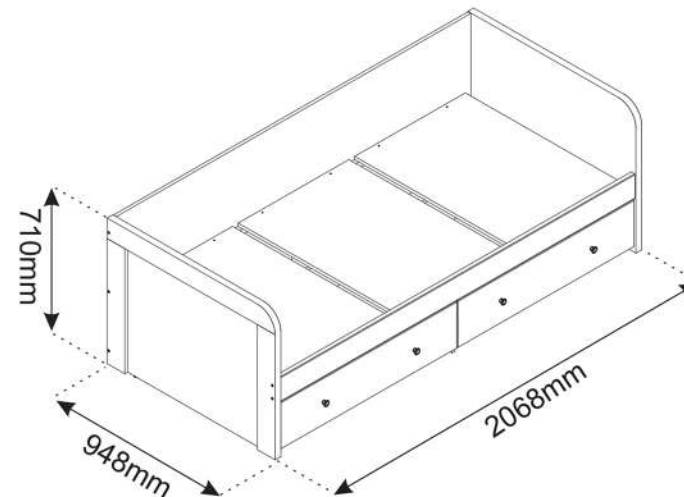

DENLO 2S/90

	MM				1*
001	2004	708	16	1	3/3
002	948	710	16/32	1	3/3
003	948	710	16/32	1	3/3
004	625	902	16	3	1/3
005	904	290	16	1	1/3
006	908	140	16	2	1/3
009	600	140	16	2	3/3
010	600	140	16	2	3/3
015	584	60	16	4	3/3
016	2004	120	22	1	2/3
017	998	256	16	1	1/3
018	998	256	16	1	1/3
019	1880	30	27	2	2/3
020	926	602	2,5	2	1/3
Príslušenstvo/Kiegészítők /Pribor/Dodatki/ Příslušenství/Accessorii				1	1/3

<p>36x f1 Ø8x30</p> 	<p>11x r1 15x12</p> 	<p>11x r16 Ø5x24</p> 	<p>8x e1 Ø7x50</p> 
<p>4x c44</p> 	<p>4x e2</p> 	<p>48x p25 Ø3.5x16</p> 	<p>12x p21 Ø4.0x30</p> 
<p>16x k34</p> 	<p>18x s1</p> 	<p>4x j1</p> 	<p>12x p10 Ø4x40</p> 
<p>8x s2</p> 	<p>2x n22</p> 	<p>10x e27</p> 	<p>1x z1</p> 
<p>9x k1</p> 	<p>4x n221</p> 		

3

n22	e2	k34	p25	k1
x2	x4	x2	x4	x4

4

5

6

7	p10 x12	n221 x4	p25 x16
----------	------------	------------	------------

8	e1 x8
----------	----------

9