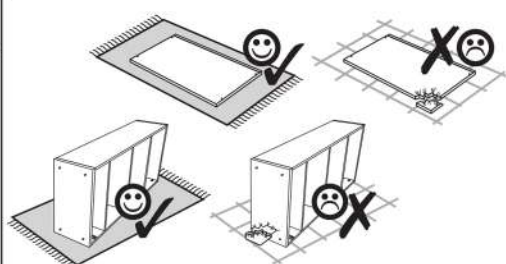

DENLO 100

	MM			1*	
001	1000	200	16	1	1/1
002	990	200	16/32	1	1/1
Príslušenstvo/Kiegészítők /Přibor/Dodatki/ Příslušenství/Accessorii				1	1/1

1* balík/csomag/paket/paket/baliček/pachet

4x
e19
Ø5x9

2x
f3

2x
e2
Ø6.3x13

2x
p17

1x
z1

1	g2 	e19 	e2 
	x2	x4	x2

2	e27 
	x5

3	f3 	p17 
	x2	x2