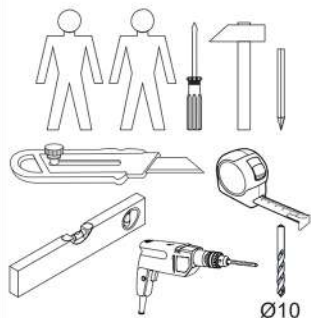

DENLO 100

	MM			1*	
001	1000	200	16	1	1/1
002	990	200	16/32	1	1/1
Príslušenstvo/Kiegészítők /Přibor/Dodatki/ Příslušenství/Accessorii				1	1/1

1* balík/csomag/paket/paket/baliček/pachet

4x
e19
Ø5x9

2x
f3

2x
e2
Ø6.3x13

2x
p17

1x
z1

1	g2 	e19 	e2 
	x2	x4	x2

2	e27 
	x5

3	f3 	p17 
	x2	x2