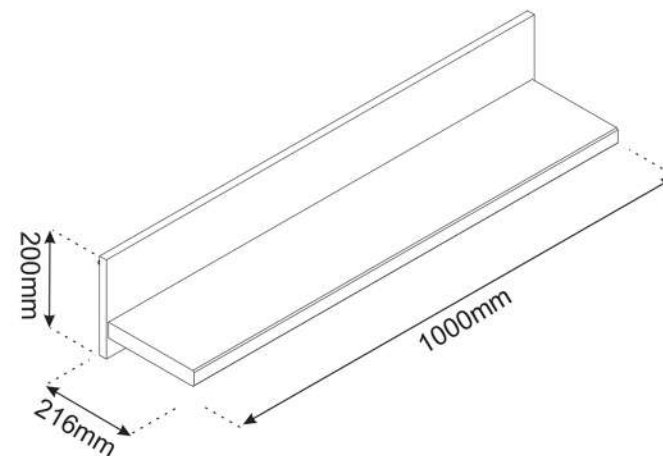

DENLO 100

	MM			1*	
001	1000	200	16	1	1/1
002	990	200	16/32	1	1/1
Príslušenstvo/Kiegészítők /Přibor/Dodatki/ Příslušenství/Accessorii				1	1/1

1* balík/csomag/paket/paket/baliček/pachet

4x
e19
Ø5x9

2x
f3

2x
e2
Ø6.3x13

2x
p17

1x
z1

1	g2 	e19 	e2 
	x2	x4	x2

2	e27 
	x5

3	f3 	p17 
	x2	x2