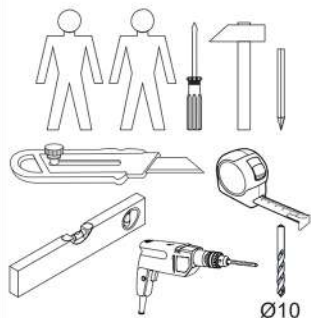

# DENLO

	MM			1*	
001	1040	600	16/32	1	1/1
002	724	540	16/32	1	1/1
003	724	540	16/32	1	1/1
004	300	998	16	1	1/1
Príslušenstvo/Kiegészítők /Přibor/Dodatki/ Příslušenství/Accessorii				1	1/1

1\* balik/csomag/paket/paket/baliček/pachet

8x  
f1

Ø8x30

4x  
r1

15x12

4x  
r16

Ø5x24

4x  
e1

Ø7x50