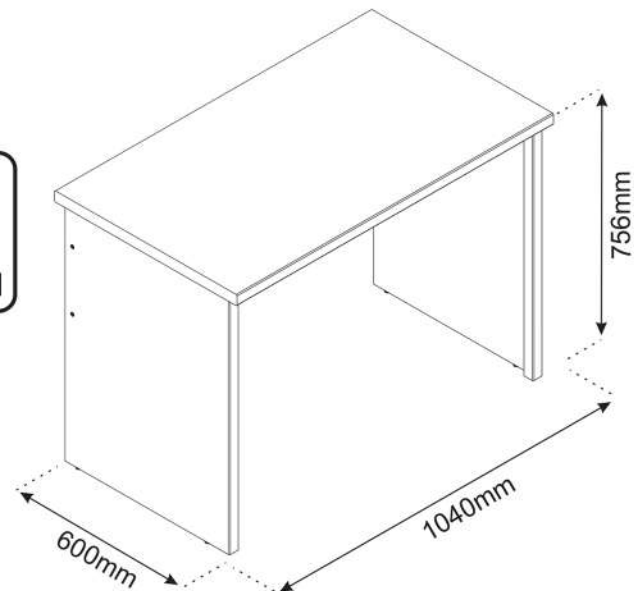

# DENLO

	MM			1*	
001	1040	600	16/32	1	1/1
002	724	540	16/32	1	1/1
003	724	540	16/32	1	1/1
004	300	998	16	1	1/1
Príslušenstvo/Kiegészítők /Přibor/Dodatki/ Příslušenství/Accessorii				1	1/1

1\* balik/csomag/paket/paket/baliček/pachet

8x  
f1

Ø8x30

4x  
r1

15x12

4x  
r16

Ø5x24

4x  
e1

Ø7x50