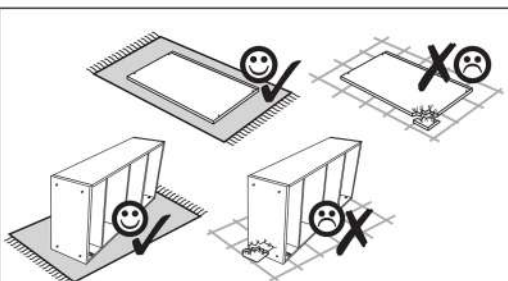

# DENLO

	MM			1*	
001	1040	600	16/32	1	1/1
002	724	540	16/32	1	1/1
003	724	540	16/32	1	1/1
004	300	998	16	1	1/1
Príslušenstvo/Kiegészítők /Přibor/Dodatki/ Příslušenství/Accessorii				1	1/1

1\* balik/csomag/paket/paket/baliček/pachet

8x  
f1

Ø8x30

4x  
r1

15x12

4x  
r16

Ø5x24

4x  
e1

Ø7x50