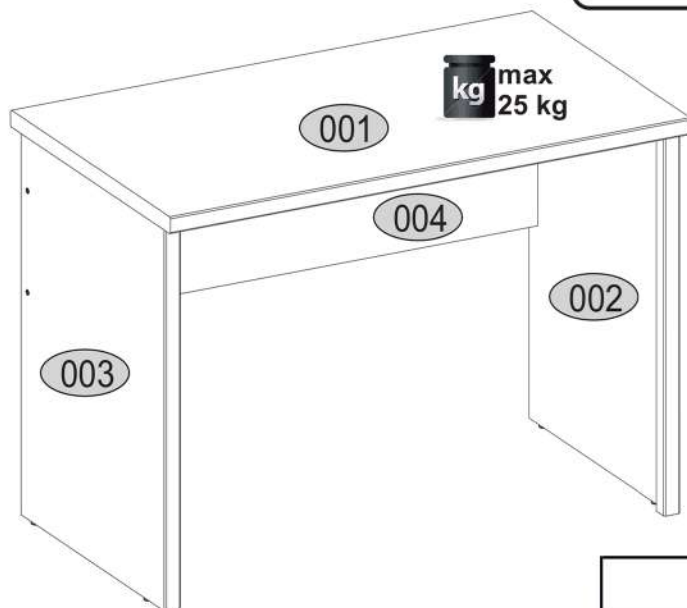

# DENLO

	MM			1*	
001	1040	600	16/32	1	1/1
002	724	540	16/32	1	1/1
003	724	540	16/32	1	1/1
004	300	998	16	1	1/1
Príslušenstvo/Kiegészítők /Přibor/Dodatki/ Příslušenství/Accessorii				1	1/1

1\* balik/csomag/paket/paket/baliček/pachet

8x  
f1

Ø8x30

4x  
r1

15x12

4x  
r16

Ø5x24

4x  
e1

Ø7x50

4x  
s2

1x  
z1

4x  
s1

4x  
k1

- 1**
- |    |    |     |    |
|----|----|-----|----|
| r1 | f1 | r16 | k1 |
| x4 | x8 | x4  | x4 |

- 2**
- |    |
|----|
| e1 |
| x4 |

- 3**
- |    |    |
|----|----|
| s2 | s1 |
| x4 | x4 |