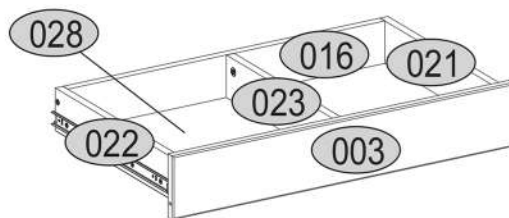

# DENLO 1D2S/120

	MM			1*	
001	1200	600	16/32	1	1/2
002	404	518	16	1	2/2
003	700	120	16	1	1/2
004	398	160	16	1	2/2
009	740	538	16	1	1/2
010	724	540	16/32	1	2/2
011	724	540	16/32	1	2/2
012	723	420	16	1	1/2
013	300	722	16	1	2/2
014	404	503	16	1	2/2
015	398	333	16	1	1/2
016	649	80	16	1	2/2
017	400	100	16	1	1/2
018	400	100	16	1	1/2
020	347	100	16	1	1/2
021	400	80	16	1	1/2
022	400	80	16	1	1/2
023	80	384	16	1	1/2
026	404	60	16	1	1/2
028	406	675	2,5	1	1/2
029	406	373	2,5	1	1/2
Príslušenstvo/Kiegészítők /Pribor/Dodatki/ Příslušenství/Accessorii				1	1/2

<p>40x f1 Ø8x30</p> 	<p>22x r1 15x12</p> 	<p>22x r16 Ø5x24</p> 	<p>12x e1 Ø7x50</p> 
<p>6x k1</p> 	<p>4x e23</p> 	<p>35x p25 Ø3.5x16</p> 	<p>1x c12</p> 
<p>7x l2</p> 	<p>2x lb-400</p> 	<p>2x b119</p> 	<p>1x c44</p> 
<p>2x a143</p> 	<p>3x j1</p> 	<p>10x s1</p> 	<p>2x b8</p> 
<p>10x s2</p> 	<p>1x z1</p> 	<p>16x p52 Ø3x16</p> 	