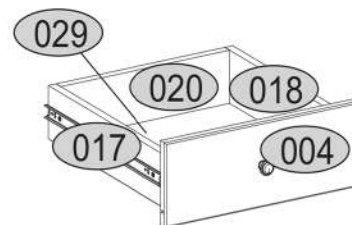

# DENLO 1D2S/120

	MM			1*	
001	1200	600	16/32	1	1/2
002	404	518	16	1	2/2
003	700	120	16	1	1/2
004	398	160	16	1	2/2
009	740	538	16	1	1/2
010	724	540	16/32	1	2/2
011	724	540	16/32	1	2/2
012	723	420	16	1	1/2
013	300	722	16	1	2/2
014	404	503	16	1	2/2
015	398	333	16	1	1/2
016	649	80	16	1	2/2
017	400	100	16	1	1/2
018	400	100	16	1	1/2
020	347	100	16	1	1/2
021	400	80	16	1	1/2
022	400	80	16	1	1/2
023	80	384	16	1	1/2
026	404	60	16	1	1/2
028	406	675	2,5	1	1/2
029	406	373	2,5	1	1/2
Príslušenstvo/Kiegészítők /Pribor/Dodatki/ Příslušenství/Accessorii				1	1/2

<p>40x f1 Ø8x30</p> 	<p>22x r1 15x12</p> 	<p>22x r16 Ø5x24</p> 	<p>12x e1 Ø7x50</p> 
<p>6x k1</p> 	<p>4x e23</p> 	<p>35x p25 Ø3.5x16</p> 	<p>1x c12</p> 
<p>7x l2</p> 	<p>2x lb-400</p> 	<p>2x b119</p> 	<p>1x c44</p> 
<p>2x a143</p> 	<p>3x j1</p> 	<p>10x s1</p> 	<p>2x b8</p> 
<p>10x s2</p> 	<p>1x z1</p> 	<p>16x p52 Ø3x16</p> 	