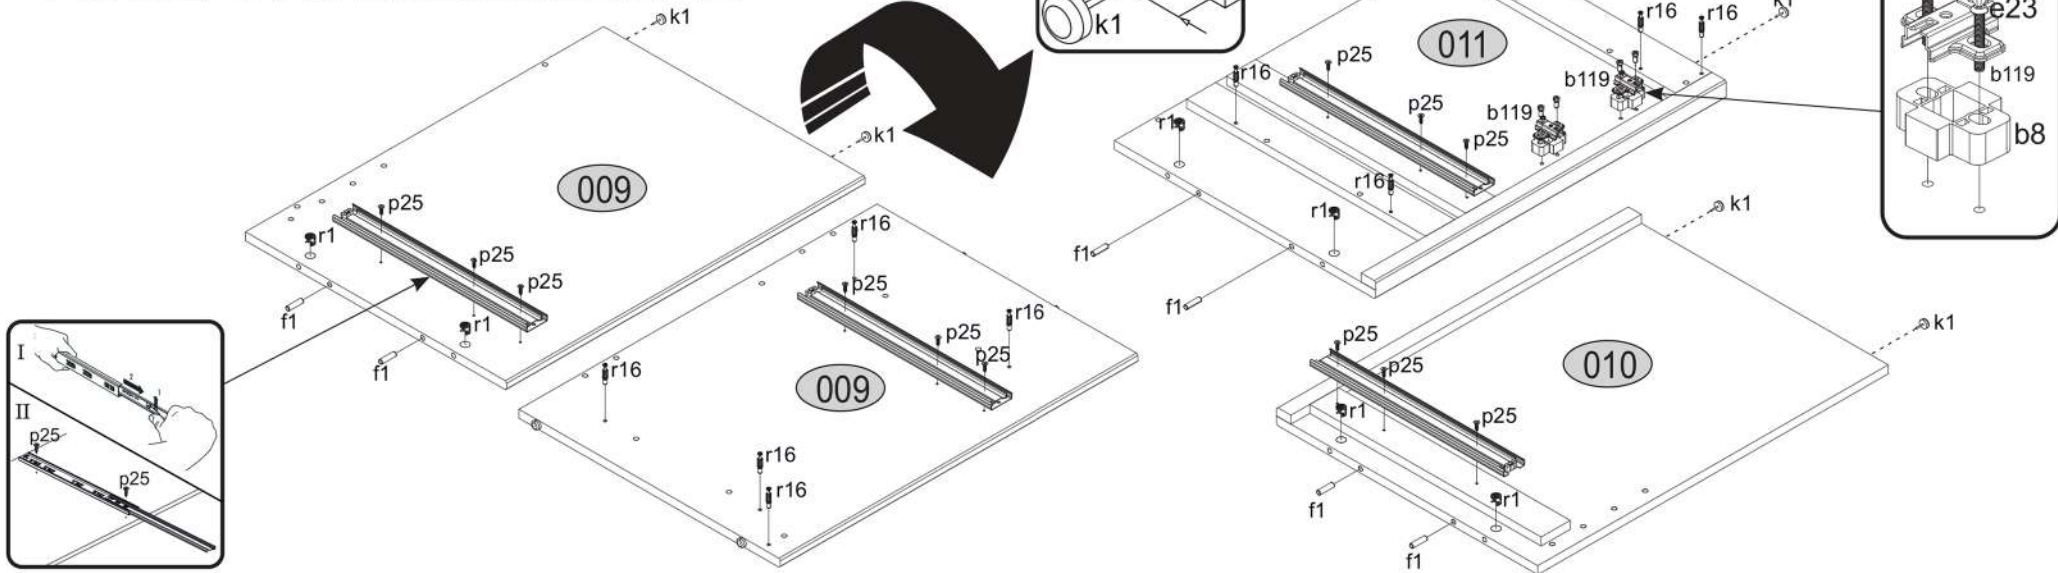

3

p25	lb-400	f1	r16	r1	b119	e23	b8	k1
x12	x2	x6	x10	x6	x2	x4	x2	x6

4