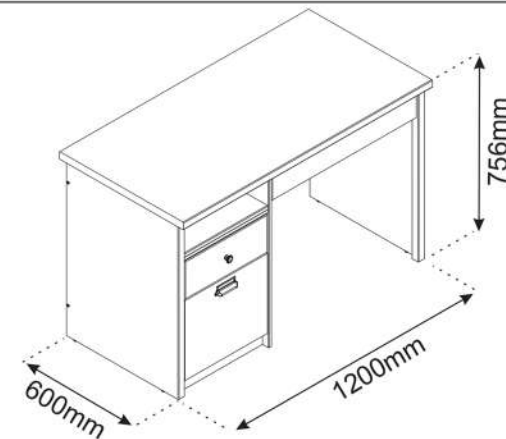

# DENLO 1D2S/120

	MM			1*	
001	1200	600	16/32	1	1/2
002	404	518	16	1	2/2
003	700	120	16	1	1/2
004	398	160	16	1	2/2
009	740	538	16	1	1/2
010	724	540	16/32	1	2/2
011	724	540	16/32	1	2/2
012	723	420	16	1	1/2
013	300	722	16	1	2/2
014	404	503	16	1	2/2
015	398	333	16	1	1/2
016	649	80	16	1	2/2
017	400	100	16	1	1/2
018	400	100	16	1	1/2
020	347	100	16	1	1/2
021	400	80	16	1	1/2
022	400	80	16	1	1/2
023	80	384	16	1	1/2
026	404	60	16	1	1/2
028	406	675	2,5	1	1/2
029	406	373	2,5	1	1/2
Príslušenstvo/Kiegészítők /Pribor/Dodatki/ Příslušenství/Accessorii				1	1/2

<p>40x f1 Ø8x30</p> 	<p>22x r1 15x12</p> 	<p>22x r16 Ø5x24</p> 	<p>12x e1 Ø7x50</p> 
<p>6x k1</p> 	<p>4x e23</p> 	<p>35x p25 Ø3.5x16</p> 	<p>1x c12</p> 
<p>7x l2</p> 	<p>2x lb-400</p> 	<p>2x b119</p> 	<p>1x c44</p> 
<p>2x a143</p> 	<p>3x j1</p> 	<p>10x s1</p> 	<p>2x b8</p> 
<p>10x s2</p> 	<p>1x z1</p> 	<p>16x p52 Ø3x16</p> 	