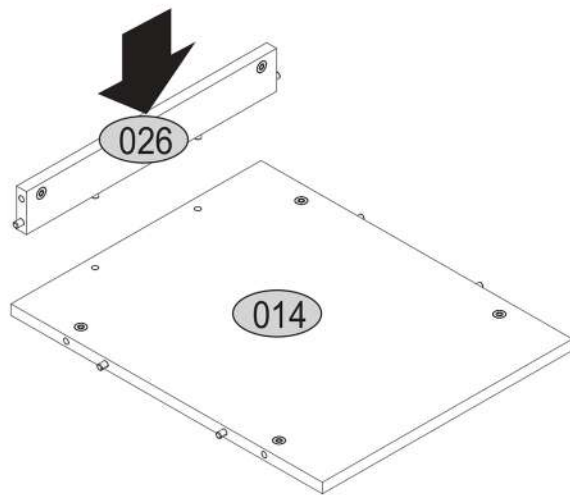

3

p25	lb-400	f1	r16	r1	b119	e23	b8	k1
x12	x2	x6	x10	x6	x2	x4	x2	x6

4

5