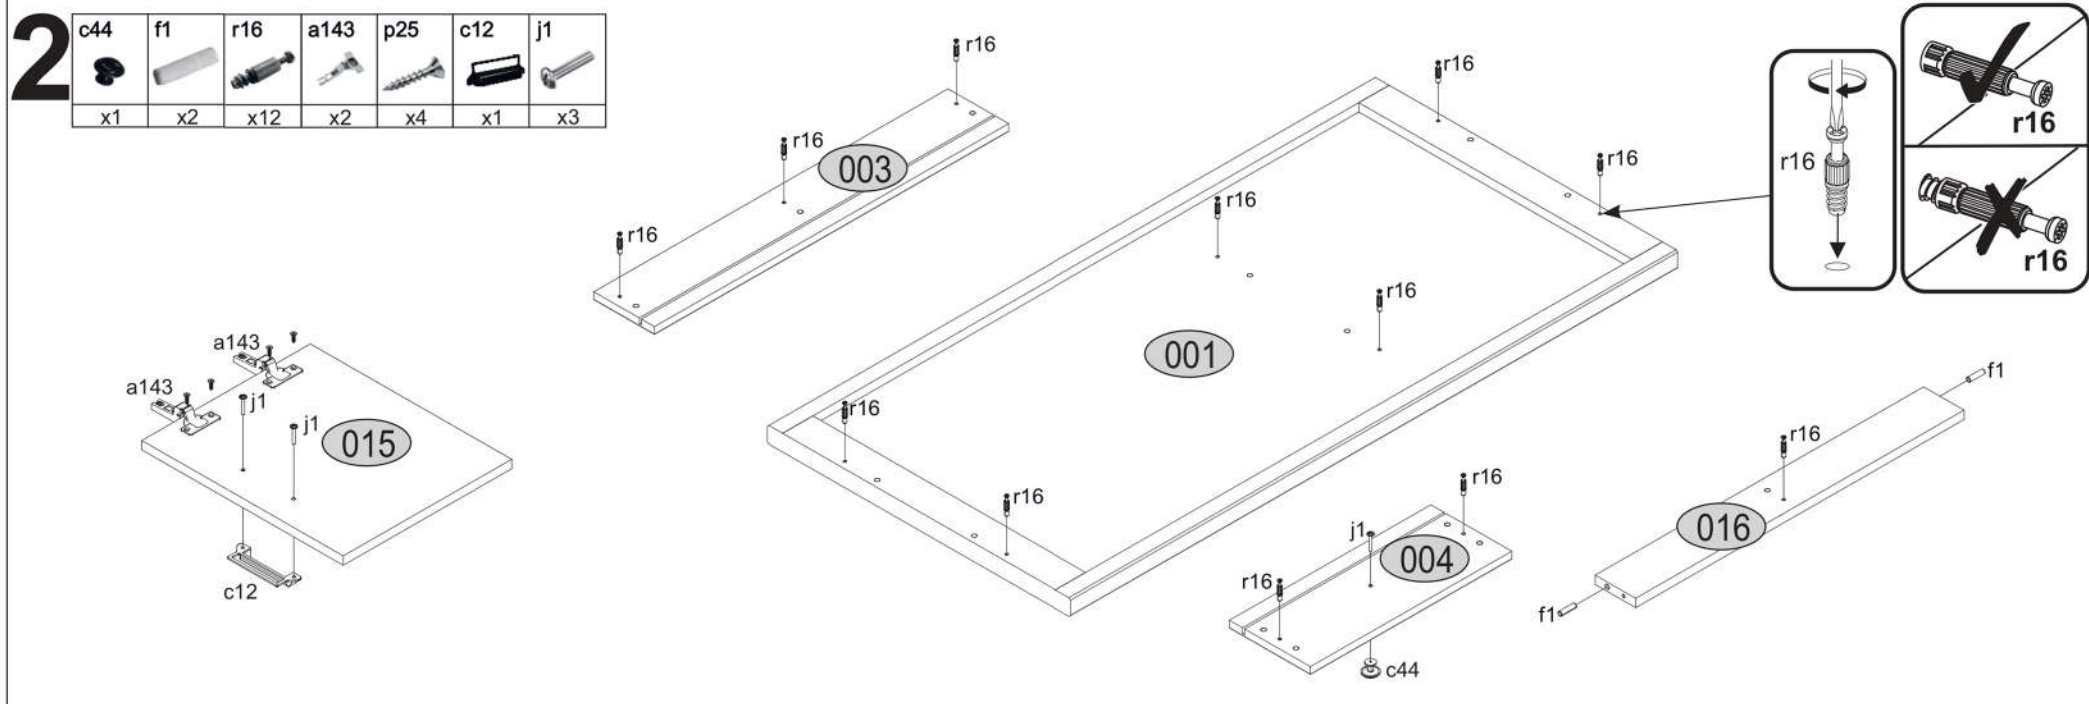

# DENLO 1D2S/120

	MM			1*	
001	1200	600	16/32	1	1/2
002	404	518	16	1	2/2
003	700	120	16	1	1/2
004	398	160	16	1	2/2
009	740	538	16	1	1/2
010	724	540	16/32	1	2/2
011	724	540	16/32	1	2/2
012	723	420	16	1	1/2
013	300	722	16	1	2/2
014	404	503	16	1	2/2
015	398	333	16	1	1/2
016	649	80	16	1	2/2
017	400	100	16	1	1/2
018	400	100	16	1	1/2
020	347	100	16	1	1/2
021	400	80	16	1	1/2
022	400	80	16	1	1/2
023	80	384	16	1	1/2
026	404	60	16	1	1/2
028	406	675	2,5	1	1/2
029	406	373	2,5	1	1/2
Príslušenstvo/Kiegészítők /Pribor/Dodatki/ Příslušenství/Accessorii				1	1/2

<p>40x f1 Ø8x30</p> 	<p>22x r1 15x12</p> 	<p>22x r16 Ø5x24</p> 	<p>12x e1 Ø7x50</p> 
<p>6x k1</p> 	<p>4x e23</p> 	<p>35x p25 Ø3.5x16</p> 	<p>1x c12</p> 
<p>7x l2</p> 	<p>2x lb-400</p> 	<p>2x b119</p> 	<p>1x c44</p> 
<p>2x a143</p> 	<p>3x j1</p> 	<p>10x s1</p> 	<p>2x b8</p> 
<p>10x s2</p> 	<p>1x z1</p> 	<p>16x p52 Ø3x16</p> 	

# 3

p25	lb-400	f1	r16	r1	b119	e23	b8	k1
x12	x2	x6	x10	x6	x2	x4	x2	x6