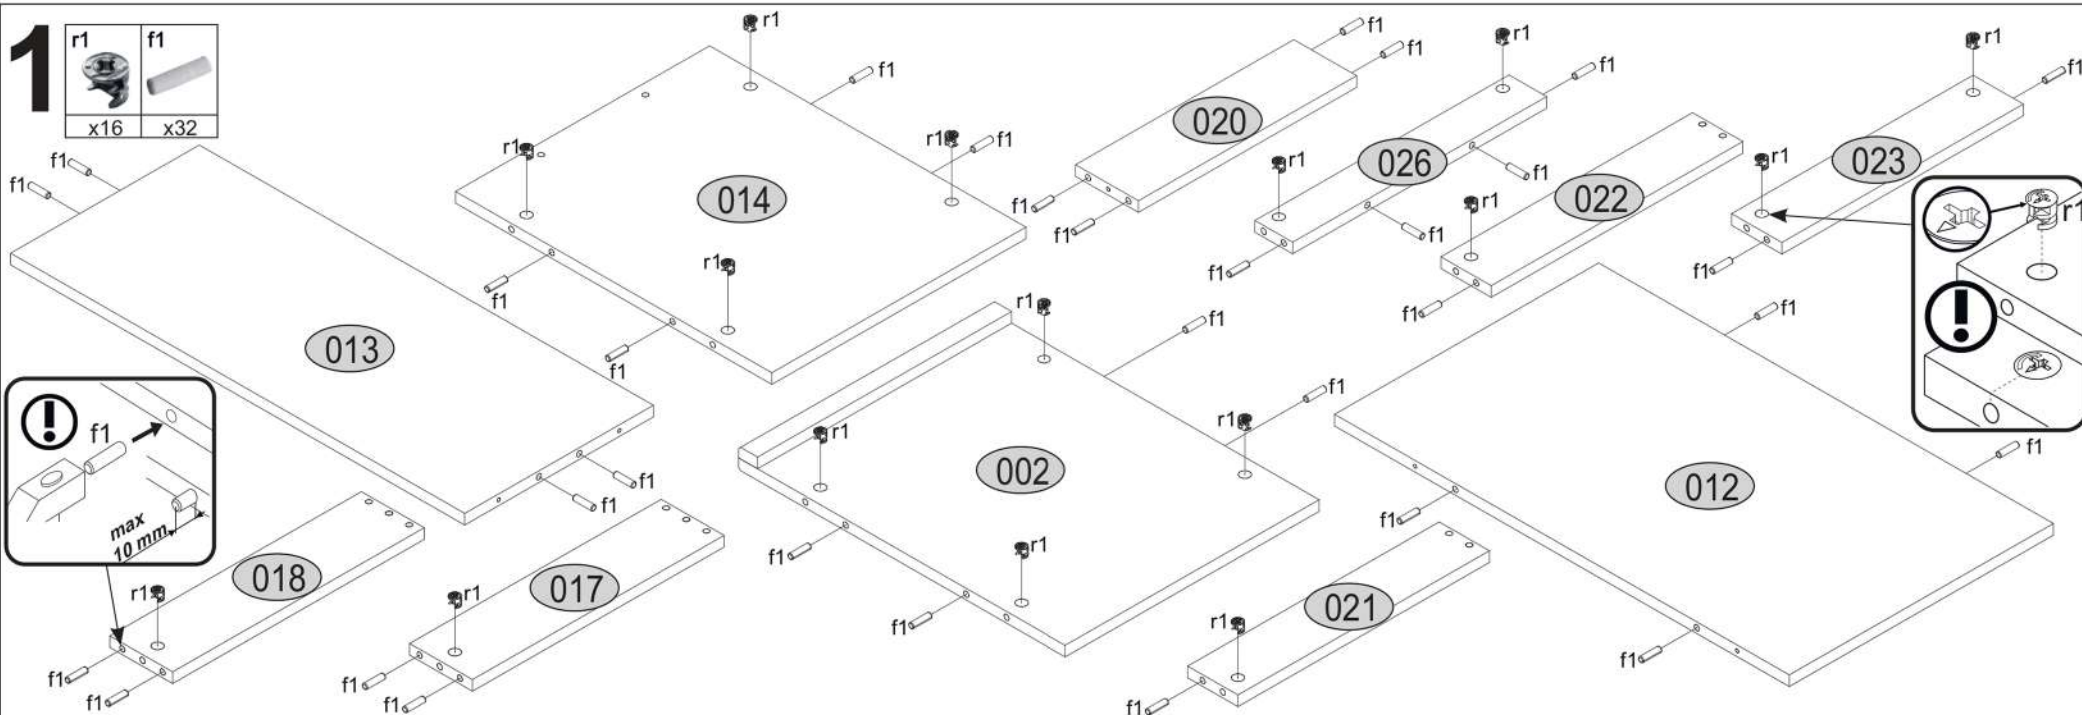

# DENLO 1D2S/120

	MM			1*	
001	1200	600	16/32	1	1/2
002	404	518	16	1	2/2
003	700	120	16	1	1/2
004	398	160	16	1	2/2
009	740	538	16	1	1/2
010	724	540	16/32	1	2/2
011	724	540	16/32	1	2/2
012	723	420	16	1	1/2
013	300	722	16	1	2/2
014	404	503	16	1	2/2
015	398	333	16	1	1/2
016	649	80	16	1	2/2
017	400	100	16	1	1/2
018	400	100	16	1	1/2
020	347	100	16	1	1/2
021	400	80	16	1	1/2
022	400	80	16	1	1/2
023	80	384	16	1	1/2
026	404	60	16	1	1/2
028	406	675	2,5	1	1/2
029	406	373	2,5	1	1/2
Príslušenstvo/Kiegészítők /Pribor/Dodatki/ Příslušenství/Accessorii				1	1/2

<p>40x f1 Ø8x30</p> 	<p>22x r1 15x12</p> 	<p>22x r16 Ø5x24</p> 	<p>12x e1 Ø7x50</p> 
<p>6x k1</p> 	<p>4x e23</p> 	<p>35x p25 Ø3.5x16</p> 	<p>1x c12</p> 
<p>7x l2</p> 	<p>2x lb-400</p> 	<p>2x b119</p> 	<p>1x c44</p> 
<p>2x a143</p> 	<p>3x j1</p> 	<p>10x s1</p> 	<p>2x b8</p> 
<p>10x s2</p> 	<p>1x z1</p> 	<p>16x p52 Ø3x16</p> 	

# 3

p25	lb-400	f1	r16	r1	b119	e23	b8	k1
x12	x2	x6	x10	x6	x2	x4	x2	x6