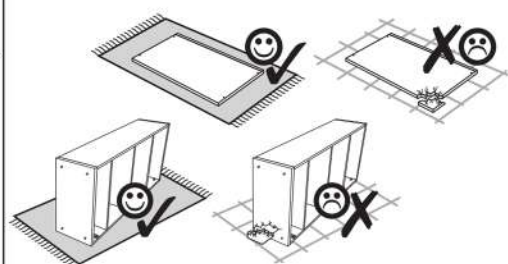

# DENLO 1D2S/120

	MM			1*	
001	1200	600	16/32	1	1/2
002	404	518	16	1	2/2
003	700	120	16	1	1/2
004	398	160	16	1	2/2
009	740	538	16	1	1/2
010	724	540	16/32	1	2/2
011	724	540	16/32	1	2/2
012	723	420	16	1	1/2
013	300	722	16	1	2/2
014	404	503	16	1	2/2
015	398	333	16	1	1/2
016	649	80	16	1	2/2
017	400	100	16	1	1/2
018	400	100	16	1	1/2
020	347	100	16	1	1/2
021	400	80	16	1	1/2
022	400	80	16	1	1/2
023	80	384	16	1	1/2
026	404	60	16	1	1/2
028	406	675	2,5	1	1/2
029	406	373	2,5	1	1/2
Príslušenstvo/Kiegészítők /Pribor/Dodatki/ Příslušenství/Accessorii				1	1/2

<p>40x f1 Ø8x30</p> 	<p>22x r1 15x12</p> 	<p>22x r16 Ø5x24</p> 	<p>12x e1 Ø7x50</p> 
<p>6x k1</p> 	<p>4x e23</p> 	<p>35x p25 Ø3.5x16</p> 	<p>1x c12</p> 
<p>7x l2</p> 	<p>2x lb-400</p> 	<p>2x b119</p> 	<p>1x c44</p> 
<p>2x a143</p> 	<p>3x j1</p> 	<p>10x s1</p> 	<p>2x b8</p> 
<p>10x s2</p> 	<p>1x z1</p> 	<p>16x p52 Ø3x16</p> 	