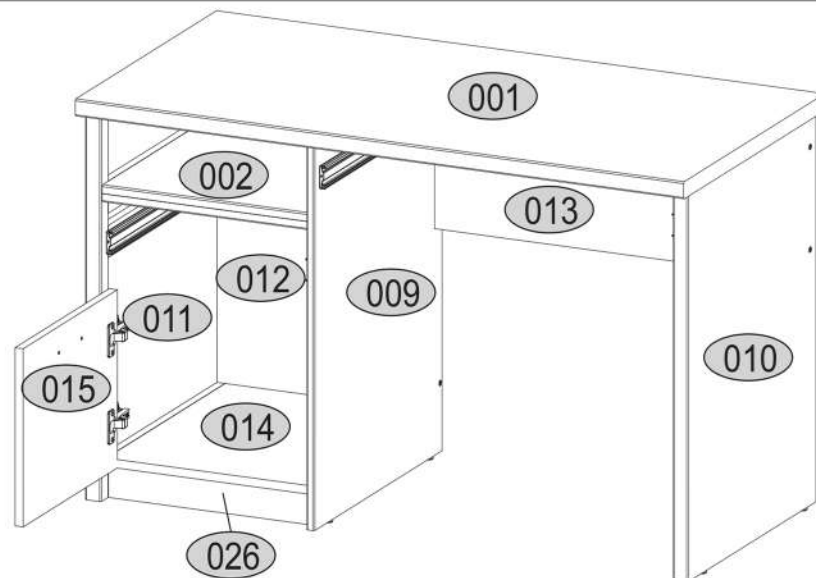

# DENLO 1D2S/120

	MM			1*	
001	1200	600	16/32	1	1/2
002	404	518	16	1	2/2
003	700	120	16	1	1/2
004	398	160	16	1	2/2
009	740	538	16	1	1/2
010	724	540	16/32	1	2/2
011	724	540	16/32	1	2/2
012	723	420	16	1	1/2
013	300	722	16	1	2/2
014	404	503	16	1	2/2
015	398	333	16	1	1/2
016	649	80	16	1	2/2
017	400	100	16	1	1/2
018	400	100	16	1	1/2
020	347	100	16	1	1/2
021	400	80	16	1	1/2
022	400	80	16	1	1/2
023	80	384	16	1	1/2
026	404	60	16	1	1/2
028	406	675	2,5	1	1/2
029	406	373	2,5	1	1/2
Príslušenstvo/Kiegészítők /Pribor/Dodatki/ Příslušenství/Accessorii				1	1/2