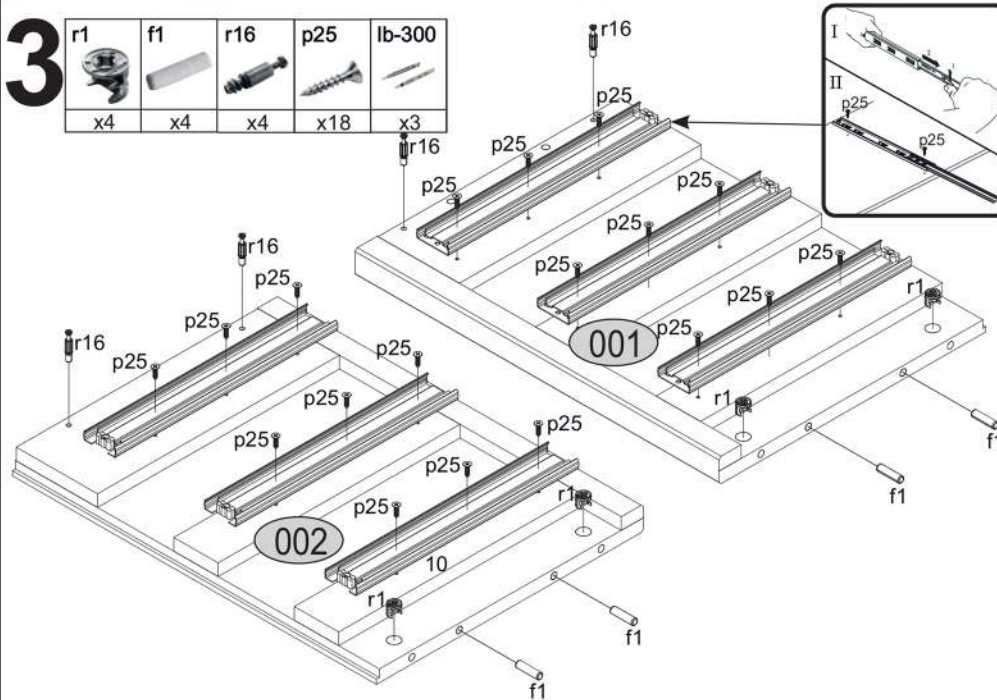

DENLO 3S

	MM				1*
001	492	361	16/32	1	1/1
002	492	361	16/32	1	1/1
003	393	336	16	1	1/1
004	387	160	16	1	1/1
005	336	100	16	3	1/1
008	300	100	16	3	1/1
009	300	100	16	3	1/1
012	459	365	16/32	1	1/1
013	387	160	16	2	1/1
017	512	443	2,5	1	1/1
018	305	360	2,5	3	1/1
Prislušenstvo/Kiegészítők /Pribor/Dodatki/ Příslušenství/Accessorii				1	1/1

1* balik/csomag/paket/paket/baliček/pachet

<p>32x f1 Ø8x30</p> 	<p>14x r1 15x12</p> 	<p>14x r16 Ø5x24</p> 	<p>6x e1 Ø7x50</p> 
<p>2x k37</p> 	<p>15x l1</p> 	<p>61x p25 Ø3.5x16</p> 	<p>3x c44</p> 
<p>18x p52 Ø3x16</p> 	<p>3x lb-300</p> 	<p>3x j1</p> 	<p>9x l2</p> 
<p>8x s2</p> 	<p>2x k26</p> 	<p>1x z1</p> 	<p>6x s1</p> 

4

5

6

7

8

9

10

11

12

13

s2	s1
	
x8	x6