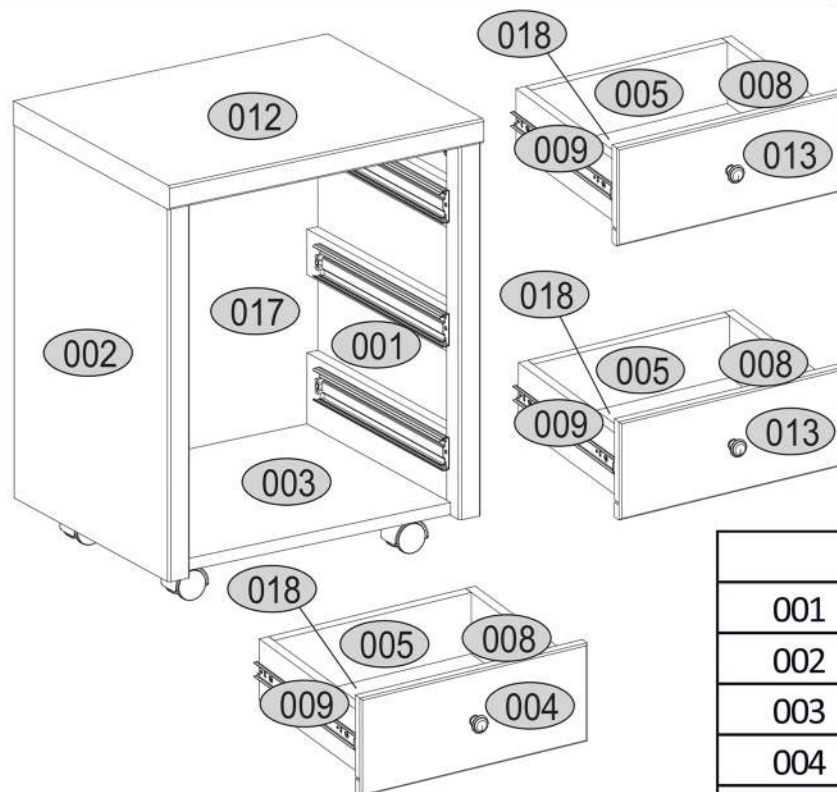

DENLO 3S

	MM				1*
001	492	361	16/32	1	1/1
002	492	361	16/32	1	1/1
003	393	336	16	1	1/1
004	387	160	16	1	1/1
005	336	100	16	3	1/1
008	300	100	16	3	1/1
009	300	100	16	3	1/1
012	459	365	16/32	1	1/1
013	387	160	16	2	1/1
017	512	443	2,5	1	1/1
018	305	360	2,5	3	1/1
Prislušenstvo/Kiegészítők /Pribor/Dodatki/ Příslušenství/Accessorii				1	1/1

1* balik/csomag/paket/paket/baliček/pachet

<p>32x f1 Ø8x30</p> 	<p>14x r1 15x12</p> 	<p>14x r16 Ø5x24</p> 	<p>6x e1 Ø7x50</p> 
<p>2x k37</p> 	<p>15x l1</p> 	<p>61x p25 Ø3.5x16</p> 	<p>3x c44</p> 
<p>18x p52 Ø3x16</p> 	<p>3x lb-300</p> 	<p>3x j1</p> 	<p>9x l2</p> 
<p>8x s2</p> 	<p>2x k26</p> 	<p>1x z1</p> 	<p>6x s1</p> 

12

13

s2	s1
	
x8	x6