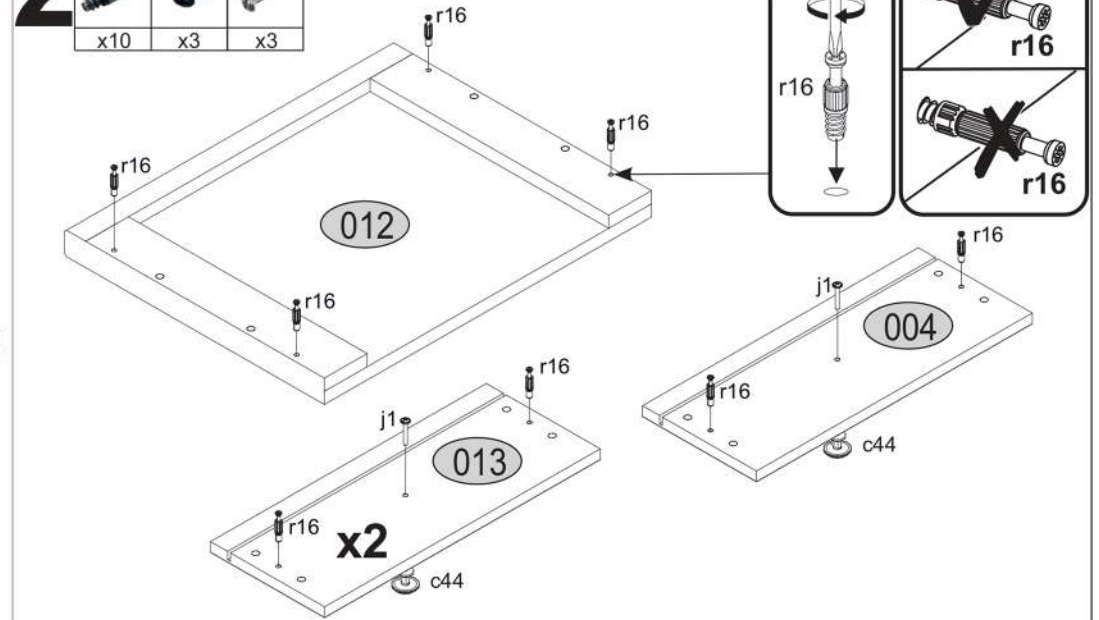

DENLO 3S

	MM				1*
001	492	361	16/32	1	1/1
002	492	361	16/32	1	1/1
003	393	336	16	1	1/1
004	387	160	16	1	1/1
005	336	100	16	3	1/1
008	300	100	16	3	1/1
009	300	100	16	3	1/1
012	459	365	16/32	1	1/1
013	387	160	16	2	1/1
017	512	443	2,5	1	1/1
018	305	360	2,5	3	1/1
Prislušenstvo/Kiegészítők /Pribor/Dodatki/ Příslušenství/Accessorii				1	1/1

1* balik/csomag/paket/paket/baliček/pachet

<p>32x f1 Ø8x30</p> 	<p>14x r1 15x12</p> 	<p>14x r16 Ø5x24</p> 	<p>6x e1 Ø7x50</p> 
<p>2x k37</p> 	<p>15x l1</p> 	<p>61x p25 Ø3.5x16</p> 	<p>3x c44</p> 
<p>18x p52 Ø3x16</p> 	<p>3x lb-300</p> 	<p>3x j1</p> 	<p>9x l2</p> 
<p>8x s2</p> 	<p>2x k26</p> 	<p>1x z1</p> 	<p>6x s1</p> 

12

13

s2	s1
	
x8	x6