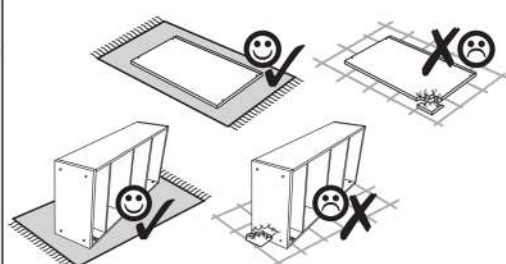

DENLO 3S

	MM				1*
001	492	361	16/32	1	1/1
002	492	361	16/32	1	1/1
003	393	336	16	1	1/1
004	387	160	16	1	1/1
005	336	100	16	3	1/1
008	300	100	16	3	1/1
009	300	100	16	3	1/1
012	459	365	16/32	1	1/1
013	387	160	16	2	1/1
017	512	443	2,5	1	1/1
018	305	360	2,5	3	1/1
Prislušenstvo/Kiegészítők /Pribor/Dodatki/ Příslušenství/Accessorii				1	1/1

1* balik/csomag/paket/paket/baliček/pachet

<p>32x f1 Ø8x30</p> 	<p>14x r1 15x12</p> 	<p>14x r16 Ø5x24</p> 	<p>6x e1 Ø7x50</p> 
<p>2x k37</p> 	<p>15x l1</p> 	<p>61x p25 Ø3.5x16</p> 	<p>3x c44</p> 
<p>18x p52 Ø3x16</p> 	<p>3x lb-300</p> 	<p>3x j1</p> 	<p>9x l2</p> 
<p>8x s2</p> 	<p>2x k26</p> 	<p>1x z1</p> 	<p>6x s1</p> 