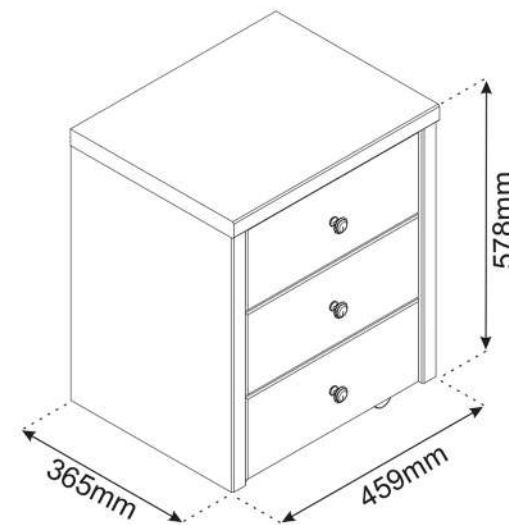

DENLO 3S

	MM				1*
001	492	361	16/32	1	1/1
002	492	361	16/32	1	1/1
003	393	336	16	1	1/1
004	387	160	16	1	1/1
005	336	100	16	3	1/1
008	300	100	16	3	1/1
009	300	100	16	3	1/1
012	459	365	16/32	1	1/1
013	387	160	16	2	1/1
017	512	443	2,5	1	1/1
018	305	360	2,5	3	1/1
Prislušenstvo/Kiegészítők /Pribor/Dodatki/ Příslušenství/Accessorii				1	1/1

1* balik/csomag/paket/paket/baliček/pachet

<p>32x f1 Ø8x30</p> 	<p>14x r1 15x12</p> 	<p>14x r16 Ø5x24</p> 	<p>6x e1 Ø7x50</p> 
<p>2x k37</p> 	<p>15x l1</p> 	<p>61x p25 Ø3.5x16</p> 	<p>3x c44</p> 
<p>18x p52 Ø3x16</p> 	<p>3x lb-300</p> 	<p>3x j1</p> 	<p>9x l2</p> 
<p>8x s2</p> 	<p>2x k26</p> 	<p>1x z1</p> 	<p>6x s1</p> 

12

13

s2	s1
	
x8	x6