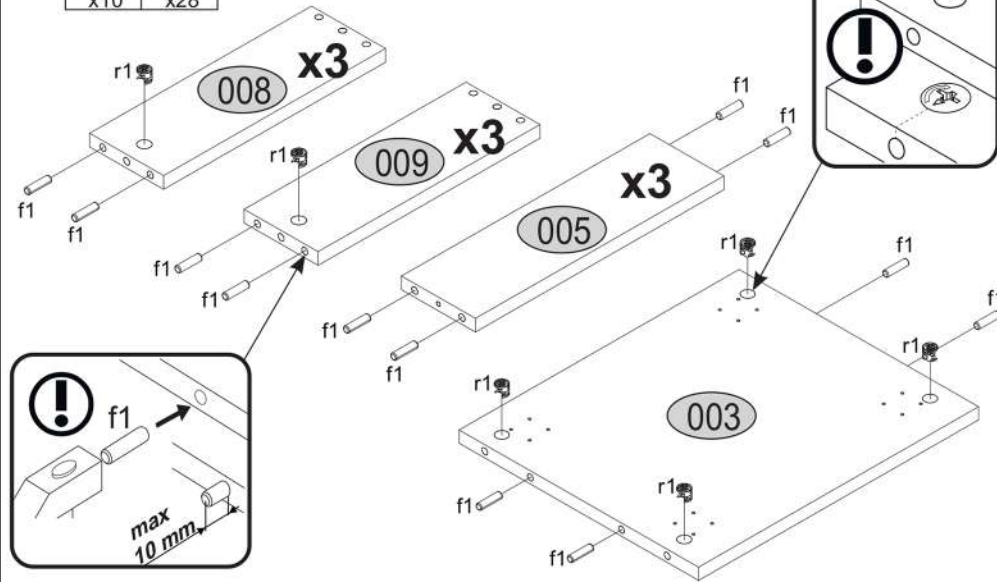

DENLO 3S

	MM				1*
001	492	361	16/32	1	1/1
002	492	361	16/32	1	1/1
003	393	336	16	1	1/1
004	387	160	16	1	1/1
005	336	100	16	3	1/1
008	300	100	16	3	1/1
009	300	100	16	3	1/1
012	459	365	16/32	1	1/1
013	387	160	16	2	1/1
017	512	443	2,5	1	1/1
018	305	360	2,5	3	1/1
Prislušenstvo/Kiegészítők /Pribor/Dodatki/ Příslušenství/Accessorii				1	1/1

1* balik/csomag/paket/paket/baliček/pachet

<p>32x f1 Ø8x30</p> 	<p>14x r1 15x12</p> 	<p>14x r16 Ø5x24</p> 	<p>6x e1 Ø7x50</p> 
<p>2x k37</p> 	<p>15x l1</p> 	<p>61x p25 Ø3.5x16</p> 	<p>3x c44</p> 
<p>18x p52 Ø3x16</p> 	<p>3x lb-300</p> 	<p>3x j1</p> 	<p>9x l2</p> 
<p>8x s2</p> 	<p>2x k26</p> 	<p>1x z1</p> 	<p>6x s1</p> 