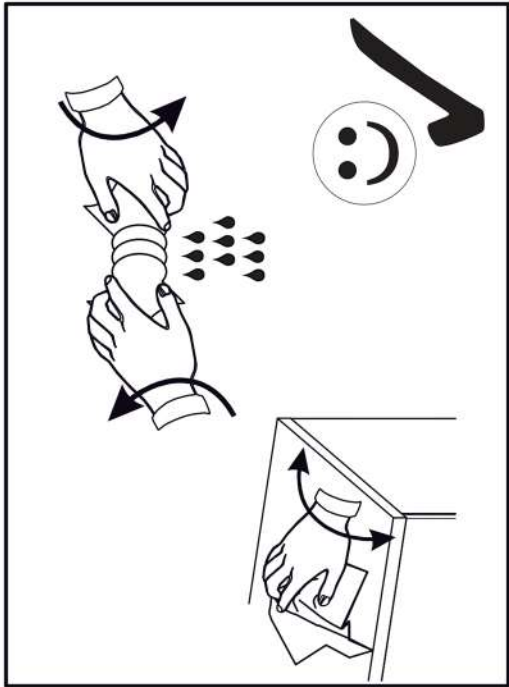

15

16

s2	s4	s1
		
x12	x4	x4

SK- POZOR! Nábytok musí byť trvalo pripevnený k stene tak, aby sa zamedzilo riziku prevrátenia. Balík neobsahuje upevňovacie skrutky, pretože typ upevnenia je treba vybrať podľa typu steny. Vyberte typ vhodný pre Vašu stenu.