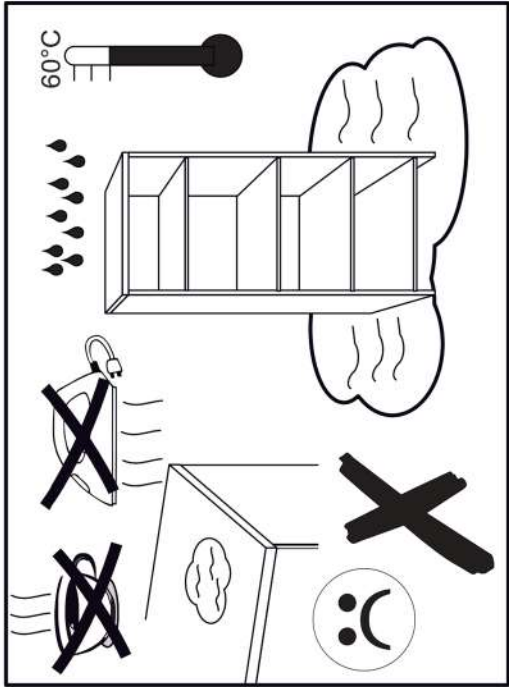

15

16

s2	s4	s1
		
x12	x4	x4

SK- POZOR! Nábytok musí byť trvalo pripevnený k stene tak, aby sa zamedzilo riziku prevrátenia. Balík neobsahuje upevňovacie skrutky, pretože typ upevnenia je treba vybrať podľa typu steny. Vyberte typ vhodný pre Vašu stenu.

CZ- POZOR! Nábytek je nutné pevně připevnit ke zdi, abychom se vyhnuli riziku spojenému s jeho převrnutím.

Součástí balení nejsou upevňovací šrouby, protože způsob přípevnění je nutné zvolit podle druhu stěny. Vyberte správný pro Váš typ stěny.