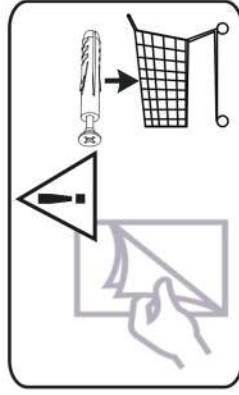

15

16

s2	s4	s1
		
x12	x4	x4

SK- POZOR! Nábytok musí byť trvalo pripevnený k stene tak, aby sa zamedzilo riziku prevrátenia. Balík neobsahuje upevňovacie skrutky, pretože typ upevnenia je treba vybrať podľa typu steny. Vyberte typ vhodný pre Vašu stenu.

CZ- POZOR! Nábytek je nutné pevně připevnit ke zdi, abychom se vyhnuli riziku spojenému s jeho převrnutím.

Součástí balení nejsou upevňovací šrouby, protože způsob přípevnění je nutné zvolit podle druhu stěny. Vyberte správný pro Váš typ stěny.