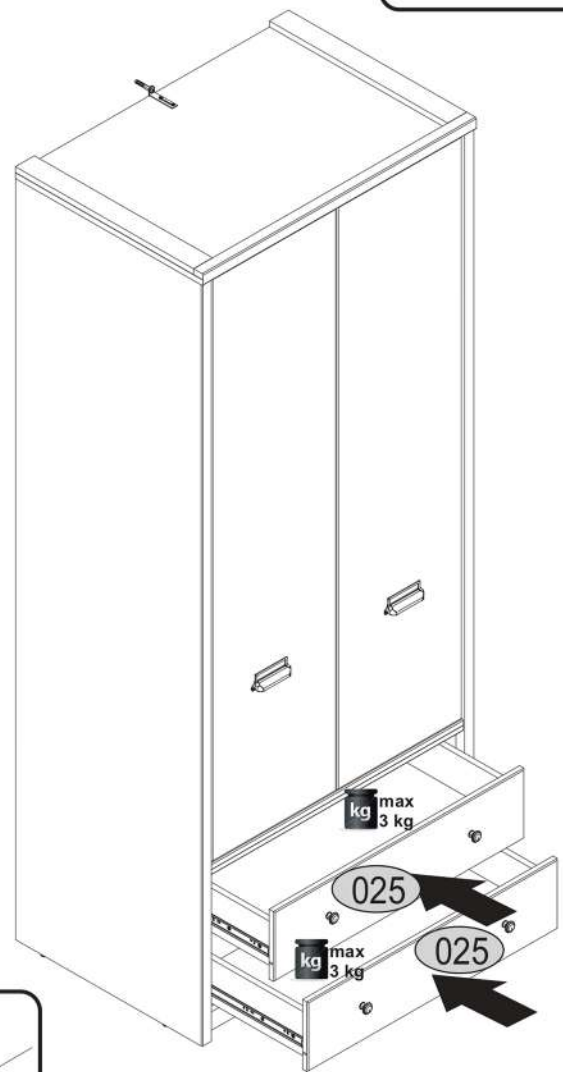

15

16

s2	s4	s1
		
x12	x4	x4

SK- POZOR! Nábytok musí byť trvalo pripevnený k stene tak, aby sa zamedzilo riziku prevrátenia. Balík neobsahuje upevňovacie skrutky, pretože typ upevnenia je treba vybrať podľa typu steny. Vyberte typ vhodný pre Vašu stenu.