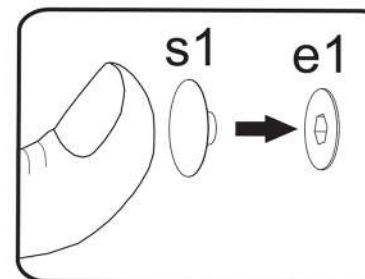

3

b119	e23	b8	r1	f1	lb-400	k1	p25	r16	n301
x6	x12	x6	x4	x4	x2	x4	x16	x18	x2

4

a143	p25
x6	x12

5

6

7

8

9

10

n14	p25	p17	f3
			
x1	x2	x1	x1

11

c12	j1
	
x2	x4

12

13

14

15

16

s2	s4	s1
		
x12	x4	x4

SK- POZOR! Nábytok musí byť trvalo pripevnený k stene tak, aby sa zamedzilo riziku prevrátenia. Balík neobsahuje upevňovacie skrutky, pretože typ upevnenia je treba vybrať podľa typu steny. Vyberte typ vhodný pre Vašu stenu.