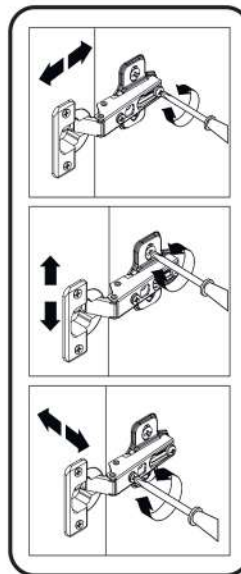

11

c12	j1
x2	x4