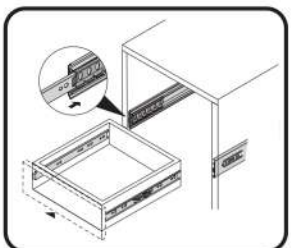

9

10

n14	p25	p17	f3
			
x1	x2	x1	x1

11

c12	j1
	
x2	x4

12

13

14

15

16

s2	s4	s1
		
x12	x4	x4

SK- POZOR! Nábytok musí byť trvalo pripevnený k stene tak, aby sa zamedzilo riziku prevrátenia. Balík neobsahuje upevňovacie skrutky, pretože typ upevnenia je treba vybrať podľa typu steny. Vyberte typ vhodný pre Vašu stenu.

CZ- POZOR! Nábytek je nutné pevně připevnit ke zdi, abychom se vyhnuli riziku spojenému s jeho převrnutím.

Součástí balení nejsou upevňovací šrouby, protože způsob přípevnění je nutné zvolit podle druhu stěny. Vyberte správný pro Váš typ stěny.