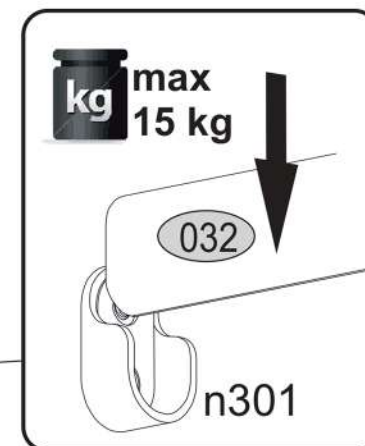

DENLO 2D2S

	MM				1*
001	2068	586	16/32	1	2/2
002	2068	586	16/32	1	2/2
003	392	1584	16	2	2/2
004	825	100	16	1	1/2
005	793	582	16/32	1	1/2
006	825	555	16	1	1/2
007	736	120	16	2	1/2
009	793	80	16	1	1/2
010	793	80	16	1	1/2
013	400	120	16	2	1/2
014	400	120	16	2	1/2
015	60	793	16	1	1/2
023	384	60	16	4	1/2
024	859	590	16/32	1	1/2
025	787	190	16	2	1/2
028	1610	850	2,5	1	2/2
030	408	850	2,5	1	1/2
031	402	753	2,5	2	1/2
032	819			1	2/2
Príslušenstvo/Kiegészítők /Přibor/Dodatki/ Příslušenství/Accessorii				1	1/2

<p>54x f1</p> <p>Ø8x30</p> 	<p>26x r1</p> <p>15x12</p> 	<p>26x r16</p> <p>Ø5x24</p> 	<p>4x e1</p> <p>Ø7x50</p> 
<p>4x k1</p> 	<p>4x e2</p> 	<p>46x p25</p> <p>Ø3.5x16</p> 	<p>2x n22</p> 
<p>1x f3</p> 	<p>2x lb-400</p> 	<p>6x b119</p> 	<p>4x c44</p> 
<p>4x n260.01</p> 	<p>1x p17</p> <p>Ø6.0x50</p> 	<p>2x c12</p> 	<p>6x b8</p> 
<p>12x s2</p> 	<p>1x z1</p> 	<p>4x s4</p> 	<p>8x j1</p> 
<p>2x n301</p> 	<p>6x a143</p> 	<p>12x e23</p> 	<p>40x l1</p> 
<p>1x n14</p> 	<p>4x s1</p> 		

9

10

n14	p25	p17	f3
			
x1	x2	x1	x1

11

c12	j1
	
x2	x4

12

13

14

15

16

s2	s4	s1
		
x12	x4	x4

SK- POZOR! Nábytok musí byť trvalo pripevnený k stene tak, aby sa zamedzilo riziku prevrátenia. Balík neobsahuje upevňovacie skrutky, pretože typ upevnenia je treba vybrať podľa typu steny. Vyberte typ vhodný pre Vašu stenu.