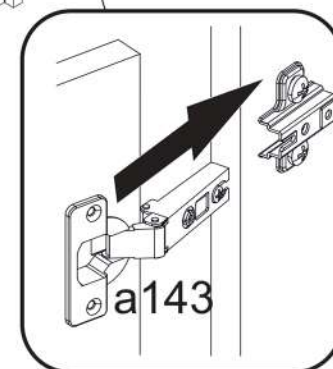

11

c12	j1
x2	x4