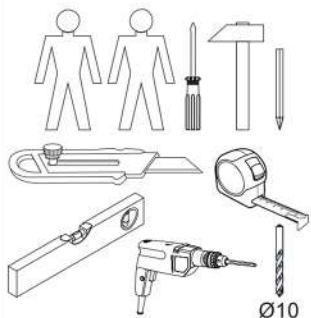

DENLO 2D2S

	MM				1*
001	2068	586	16/32	1	2/2
002	2068	586	16/32	1	2/2
003	392	1584	16	2	2/2
004	825	100	16	1	1/2
005	793	582	16/32	1	1/2
006	825	555	16	1	1/2
007	736	120	16	2	1/2
009	793	80	16	1	1/2
010	793	80	16	1	1/2
013	400	120	16	2	1/2
014	400	120	16	2	1/2
015	60	793	16	1	1/2
023	384	60	16	4	1/2
024	859	590	16/32	1	1/2
025	787	190	16	2	1/2
028	1610	850	2,5	1	2/2
030	408	850	2,5	1	1/2
031	402	753	2,5	2	1/2
032	819			1	2/2
Príslušenstvo/Kiegészítők /Přibor/Dodatki/ Příslušenství/Accessorii				1	1/2