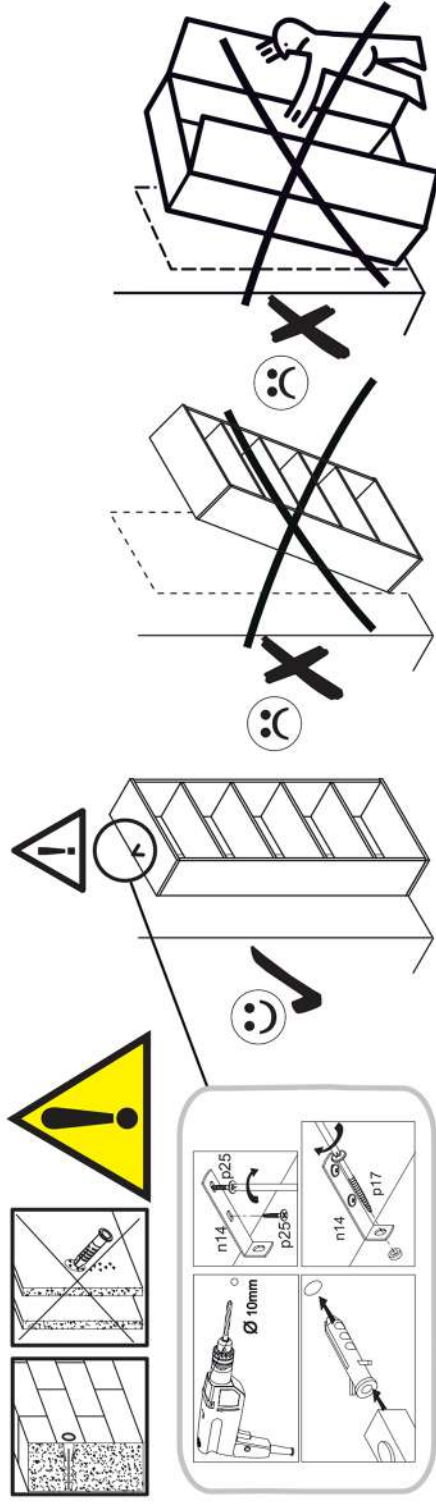

DENLO 2D2S

	MM				1*
001	2068	586	16/32	1	2/2
002	2068	586	16/32	1	2/2
003	392	1584	16	2	2/2
004	825	100	16	1	1/2
005	793	582	16/32	1	1/2
006	825	555	16	1	1/2
007	736	120	16	2	1/2
009	793	80	16	1	1/2
010	793	80	16	1	1/2
013	400	120	16	2	1/2
014	400	120	16	2	1/2
015	60	793	16	1	1/2
023	384	60	16	4	1/2
024	859	590	16/32	1	1/2
025	787	190	16	2	1/2
028	1610	850	2,5	1	2/2
030	408	850	2,5	1	1/2
031	402	753	2,5	2	1/2
032	819			1	2/2
Príslušenstvo/Kiegészítők /Přibor/Dodatki/ Příslušenství/Accessorii				1	1/2

15

16

s2	s4	s1
		
x12	x4	x4

SK- POZOR! Nábytok musí byť trvalo pripevnený k stene tak, aby sa zamedzilo riziku prevrátenia. Balík neobsahuje upevňovacie skrutky, pretože typ upevnenia je treba vybrať podľa typu steny. Vyberte typ vhodný pre Vašu stenu.

CZ- POZOR! Nábytek je nutné pevně připevnit ke zdi, abychom se vyhnuli riziku spojenému s jeho převrnutím.

Součástí balení nejsou upevňovací šrouby, protože způsob přípevnění je nutné zvolit podle druhu stěny. Vyberte správný pro Váš typ stěny.