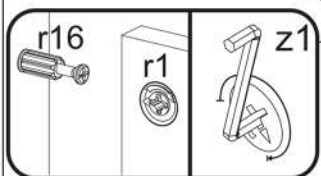

9

10

n14	p25	p17	f3
			
x1	x2	x1	x1

11

c12	j1
	
x2	x4

12

13

14

15

16

s2	s4	s1
		
x12	x4	x4

SK- POZOR! Nábytok musí byť trvalo pripevnený k stene tak, aby sa zamedzilo riziku prevrátenia. Balík neobsahuje upevňovacie skrutky, pretože typ upevnenia je treba vybrať podľa typu steny. Vyberte typ vhodný pre Vašu stenu.