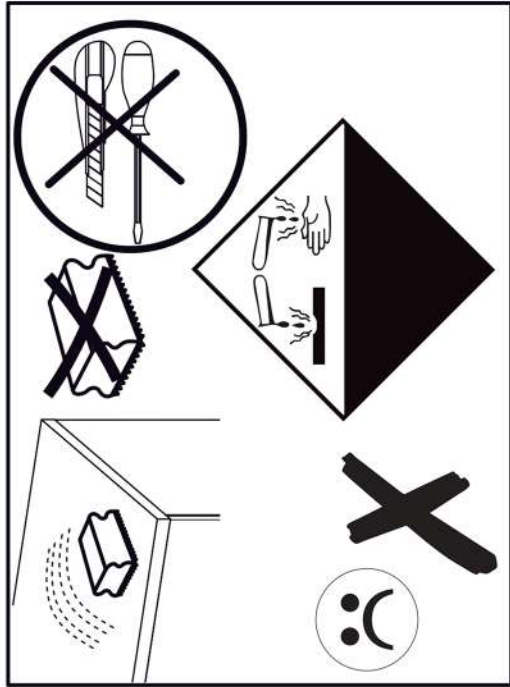

15

16

s2	s4	s1
		
x12	x4	x4

SK- POZOR! Nábytok musí byť trvalo pripevnený k stene tak, aby sa zamedzilo riziku prevrátenia. Balík neobsahuje upevňovacie skrutky, pretože typ upevnenia je treba vybrať podľa typu steny. Vyberte typ vhodný pre Vašu stenu.

CZ- POZOR! Nábytek je nutné pevně připevnit ke zdi, abychom se vyhnuli riziku spojenému s jeho převrnutím.

Součástí balení nejsou upevňovací šrouby, protože způsob přípevnění je nutné zvolit podle druhu stěny. Vyberte správný pro Váš typ stěny.