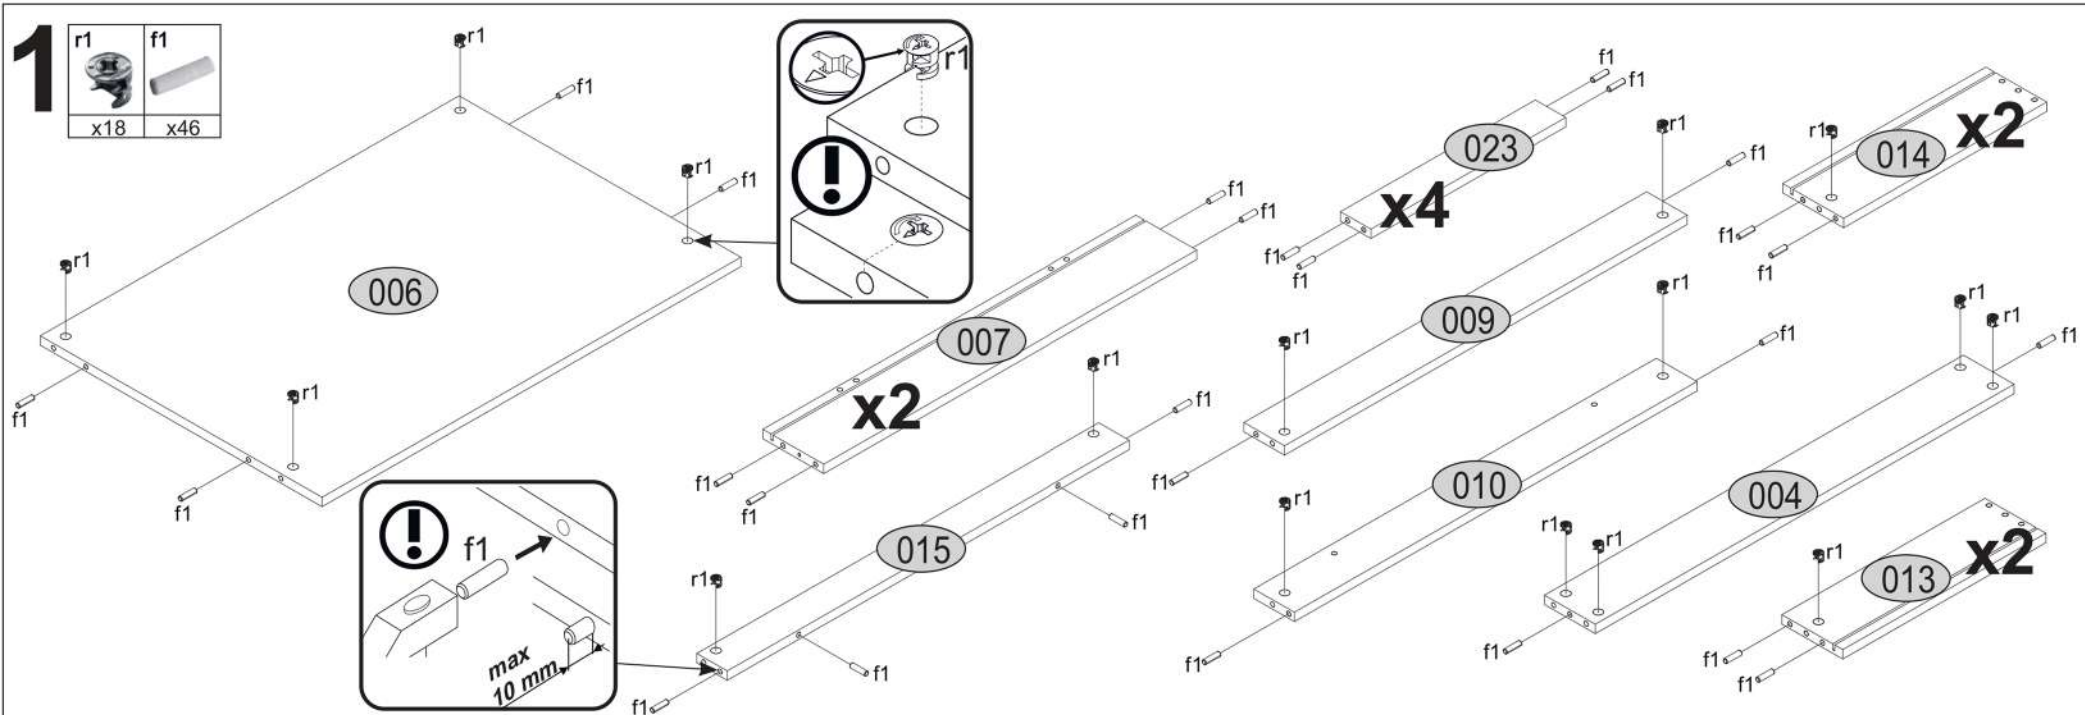

DENLO 2D2S

	MM				1*
001	2068	586	16/32	1	2/2
002	2068	586	16/32	1	2/2
003	392	1584	16	2	2/2
004	825	100	16	1	1/2
005	793	582	16/32	1	1/2
006	825	555	16	1	1/2
007	736	120	16	2	1/2
009	793	80	16	1	1/2
010	793	80	16	1	1/2
013	400	120	16	2	1/2
014	400	120	16	2	1/2
015	60	793	16	1	1/2
023	384	60	16	4	1/2
024	859	590	16/32	1	1/2
025	787	190	16	2	1/2
028	1610	850	2,5	1	2/2
030	408	850	2,5	1	1/2
031	402	753	2,5	2	1/2
032	819			1	2/2
Príslušenstvo/Kiegészítők /Přibor/Dodatki/ Příslušenství/Accessorii				1	1/2

<p>54x f1</p> <p>Ø8x30</p> 	<p>26x r1</p> <p>15x12</p> 	<p>26x r16</p> <p>Ø5x24</p> 	<p>4x e1</p> <p>Ø7x50</p> 
<p>4x k1</p> 	<p>4x e2</p> 	<p>46x p25</p> <p>Ø3.5x16</p> 	<p>2x n22</p> 
<p>1x f3</p> 	<p>2x lb-400</p> 	<p>6x b119</p> 	<p>4x c44</p> 
<p>4x n260.01</p> 	<p>1x p17</p> <p>Ø6.0x50</p> 	<p>2x c12</p> 	<p>6x b8</p> 
<p>12x s2</p> 	<p>1x z1</p> 	<p>4x s4</p> 	<p>8x j1</p> 
<p>2x n301</p> 	<p>6x a143</p> 	<p>12x e23</p> 	<p>40x l1</p> 
<p>1x n14</p> 	<p>4x s1</p> 		