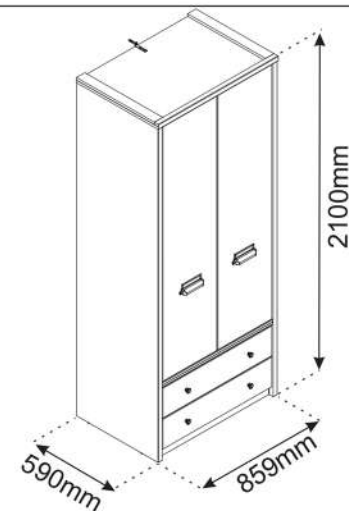

DENLO 2D2S

	MM				1*
001	2068	586	16/32	1	2/2
002	2068	586	16/32	1	2/2
003	392	1584	16	2	2/2
004	825	100	16	1	1/2
005	793	582	16/32	1	1/2
006	825	555	16	1	1/2
007	736	120	16	2	1/2
009	793	80	16	1	1/2
010	793	80	16	1	1/2
013	400	120	16	2	1/2
014	400	120	16	2	1/2
015	60	793	16	1	1/2
023	384	60	16	4	1/2
024	859	590	16/32	1	1/2
025	787	190	16	2	1/2
028	1610	850	2,5	1	2/2
030	408	850	2,5	1	1/2
031	402	753	2,5	2	1/2
032	819			1	2/2
Príslušenstvo/Kiegészítők /Přibor/Dodatki/ Příslušenství/Accessorii				1	1/2

<p>54x f1</p> <p>Ø8x30</p> 	<p>26x r1</p> <p>15x12</p> 	<p>26x r16</p> <p>Ø5x24</p> 	<p>4x e1</p> <p>Ø7x50</p> 
<p>4x k1</p> 	<p>4x e2</p> 	<p>46x p25</p> <p>Ø3.5x16</p> 	<p>2x n22</p> 
<p>1x f3</p> 	<p>2x lb-400</p> 	<p>6x b119</p> 	<p>4x c44</p> 
<p>4x n260.01</p> 	<p>1x p17</p> <p>Ø6.0x50</p> 	<p>2x c12</p> 	<p>6x b8</p> 
<p>12x s2</p> 	<p>1x z1</p> 	<p>4x s4</p> 	<p>8x j1</p> 
<p>2x n301</p> 	<p>6x a143</p> 	<p>12x e23</p> 	<p>40x l1</p> 
<p>1x n14</p> 	<p>4x s1</p> 		