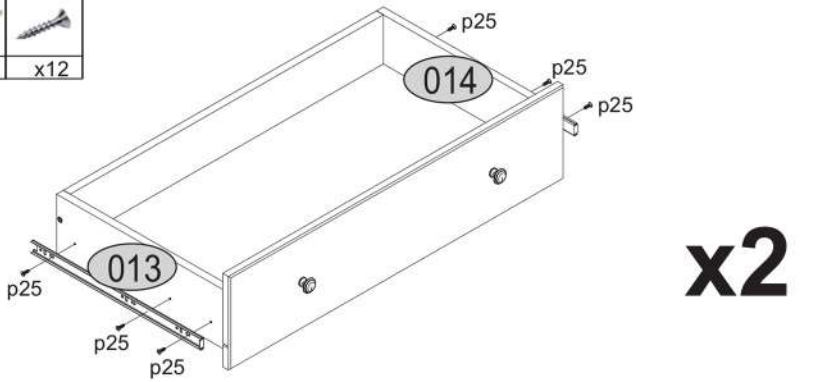

15

16

s2	s4	s1
		
x12	x4	x4

SK- POZOR! Nábytok musí byť trvalo pripevnený k stene tak, aby sa zamedzilo riziku prevrátenia. Balík neobsahuje upevňovacie skrutky, pretože typ upevnenia je treba vybrať podľa typu steny. Vyberte typ vhodný pre Vašu stenu.