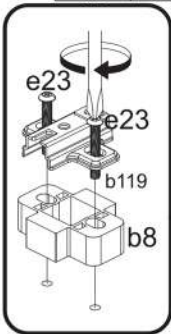

DENLO 2D2S

	MM				1*
001	2068	586	16/32	1	2/2
002	2068	586	16/32	1	2/2
003	392	1584	16	2	2/2
004	825	100	16	1	1/2
005	793	582	16/32	1	1/2
006	825	555	16	1	1/2
007	736	120	16	2	1/2
009	793	80	16	1	1/2
010	793	80	16	1	1/2
013	400	120	16	2	1/2
014	400	120	16	2	1/2
015	60	793	16	1	1/2
023	384	60	16	4	1/2
024	859	590	16/32	1	1/2
025	787	190	16	2	1/2
028	1610	850	2,5	1	2/2
030	408	850	2,5	1	1/2
031	402	753	2,5	2	1/2
032	819			1	2/2
Príslušenstvo/Kiegészítők /Přibor/Dodatki/ Příslušenství/Accessorii				1	1/2

<p>54x f1</p> <p>Ø8x30</p> 	<p>26x r1</p> <p>15x12</p> 	<p>26x r16</p> <p>Ø5x24</p> 	<p>4x e1</p> <p>Ø7x50</p> 
<p>4x k1</p> 	<p>4x e2</p> 	<p>46x p25</p> <p>Ø3.5x16</p> 	<p>2x n22</p> 
<p>1x f3</p> 	<p>2x lb-400</p> 	<p>6x b119</p> 	<p>4x c44</p> 
<p>4x n260.01</p> 	<p>1x p17</p> <p>Ø6.0x50</p> 	<p>2x c12</p> 	<p>6x b8</p> 
<p>12x s2</p> 	<p>1x z1</p> 	<p>4x s4</p> 	<p>8x j1</p> 
<p>2x n301</p> 	<p>6x a143</p> 	<p>12x e23</p> 	<p>40x l1</p> 
<p>1x n14</p> 	<p>4x s1</p> 		

3

b119	e23	b8	r1	f1	lb-400	k1	p25	r16	n301
x6	x12	x6	x4	x4	x2	x4	x16	x18	x2

4

a143	p25
x6	x12

5

6

7

8