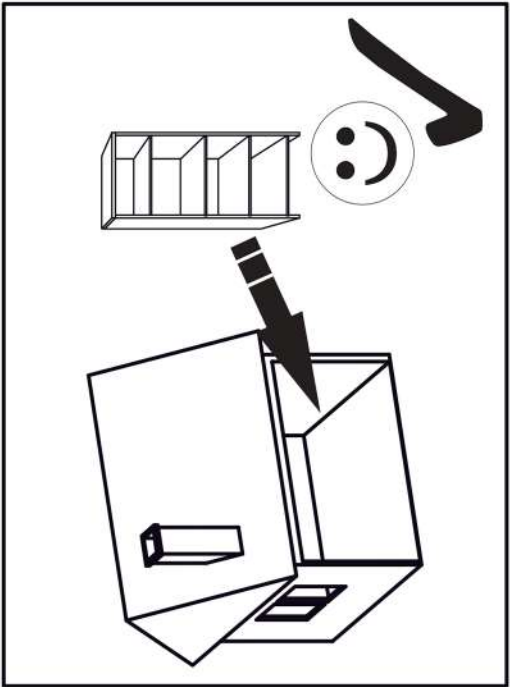

15

16

s2	s4	s1
		
x12	x4	x4

SK- POZOR! Nábytok musí byť trvalo pripevnený k stene tak, aby sa zamedzilo riziku prevrátenia. Balík neobsahuje upevňovacie skrutky, pretože typ upevnenia je treba vybrať podľa typu steny. Vyberte typ vhodný pre Vašu stenu.

CZ- POZOR! Nábytek je nutné pevně připevnit ke zdi, abychom se vyhnuli riziku spojenému s jeho převrnutím.

Součástí balení nejsou upevňovací šrouby, protože způsob přípevnění je nutné zvolit podle druhu stěny. Vyberte správný pro Váš typ stěny.