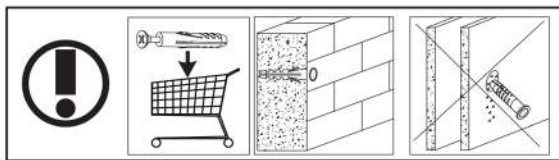

9

10

n14	p25	p17	f3
			
x1	x2	x1	x1

11

c12	j1
	
x2	x4

12

13

14

15

16

s2	s4	s1
		
x12	x4	x4

SK- POZOR! Nábytok musí byť trvalo pripevnený k stene tak, aby sa zamedzilo riziku prevrátenia. Balík neobsahuje upevňovacie skrutky, pretože typ upevnenia je treba vybrať podľa typu steny. Vyberte typ vhodný pre Vašu stenu.

CZ- POZOR! Nábytek je nutné pevně připevnit ke zdi, abychom se vyhnuli riziku spojenému s jeho převrnutím.

Součástí balení nejsou upevňovací šrouby, protože způsob přípevnění je nutné zvolit podle druhu stěny. Vyberte správný pro Váš typ stěny.