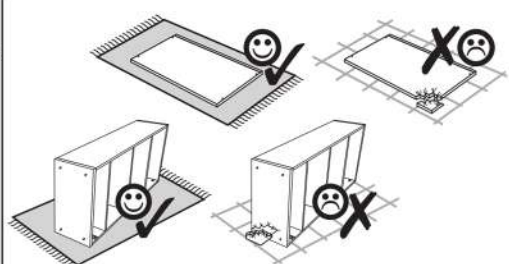

DENLO 2D2S

	MM				1*
001	2068	586	16/32	1	2/2
002	2068	586	16/32	1	2/2
003	392	1584	16	2	2/2
004	825	100	16	1	1/2
005	793	582	16/32	1	1/2
006	825	555	16	1	1/2
007	736	120	16	2	1/2
009	793	80	16	1	1/2
010	793	80	16	1	1/2
013	400	120	16	2	1/2
014	400	120	16	2	1/2
015	60	793	16	1	1/2
023	384	60	16	4	1/2
024	859	590	16/32	1	1/2
025	787	190	16	2	1/2
028	1610	850	2,5	1	2/2
030	408	850	2,5	1	1/2
031	402	753	2,5	2	1/2
032	819			1	2/2
Príslušenstvo/Kiegészítők /Přibor/Dodatki/ Příslušenství/Accessorii				1	1/2

<p>54x f1</p> <p>Ø8x30</p> 	<p>26x r1</p> <p>15x12</p> 	<p>26x r16</p> <p>Ø5x24</p> 	<p>4x e1</p> <p>Ø7x50</p> 
<p>4x k1</p> 	<p>4x e2</p> 	<p>46x p25</p> <p>Ø3.5x16</p> 	<p>2x n22</p> 
<p>1x f3</p> 	<p>2x lb-400</p> 	<p>6x b119</p> 	<p>4x c44</p> 
<p>4x n260.01</p> 	<p>1x p17</p> <p>Ø6.0x50</p> 	<p>2x c12</p> 	<p>6x b8</p> 
<p>12x s2</p> 	<p>1x z1</p> 	<p>4x s4</p> 	<p>8x j1</p> 
<p>2x n301</p> 	<p>6x a143</p> 	<p>12x e23</p> 	<p>40x l1</p> 
<p>1x n14</p> 	<p>4x s1</p> 		