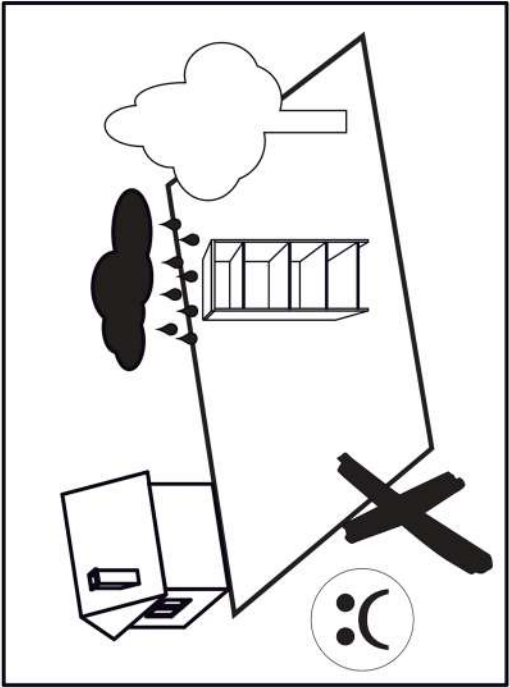

15

16

s2	s4	s1
		
x12	x4	x4

SK- POZOR! Nábytok musí byť trvalo pripevnený k stene tak, aby sa zamedzilo riziku prevrátenia. Balík neobsahuje upevňovacie skrutky, pretože typ upevnenia je treba vybrať podľa typu steny. Vyberte typ vhodný pre Vašu stenu.