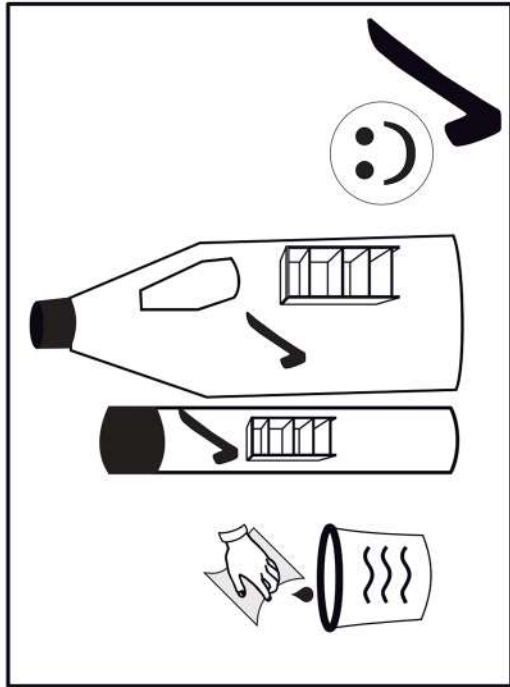

15

16

s2	s4	s1
		
x12	x4	x4

SK- POZOR! Nábytok musí byť trvalo pripevnený k stene tak, aby sa zamedzilo riziku prevrátenia. Balík neobsahuje upevňovacie skrutky, pretože typ upevnenia je treba vybrať podľa typu steny. Vyberte typ vhodný pre Vašu stenu.

CZ- POZOR! Nábytek je nutné pevně připevnit ke zdi, abychom se vyhnuli riziku spojenému s jeho převrnutím.

Součástí balení nejsou upevňovací šrouby, protože způsob přípevnění je nutné zvolit podle druhu stěny. Vyberte správný pro Váš typ stěny.