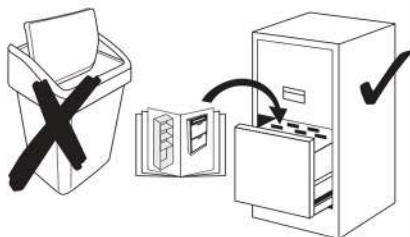

DENLO 2D2S

	MM				1*
001	2068	586	16/32	1	2/2
002	2068	586	16/32	1	2/2
003	392	1584	16	2	2/2
004	825	100	16	1	1/2
005	793	582	16/32	1	1/2
006	825	555	16	1	1/2
007	736	120	16	2	1/2
009	793	80	16	1	1/2
010	793	80	16	1	1/2
013	400	120	16	2	1/2
014	400	120	16	2	1/2
015	60	793	16	1	1/2
023	384	60	16	4	1/2
024	859	590	16/32	1	1/2
025	787	190	16	2	1/2
028	1610	850	2,5	1	2/2
030	408	850	2,5	1	1/2
031	402	753	2,5	2	1/2
032	819			1	2/2
Príslušenstvo/Kiegészítők /Přibor/Dodatki/ Příslušenství/Accessorii				1	1/2